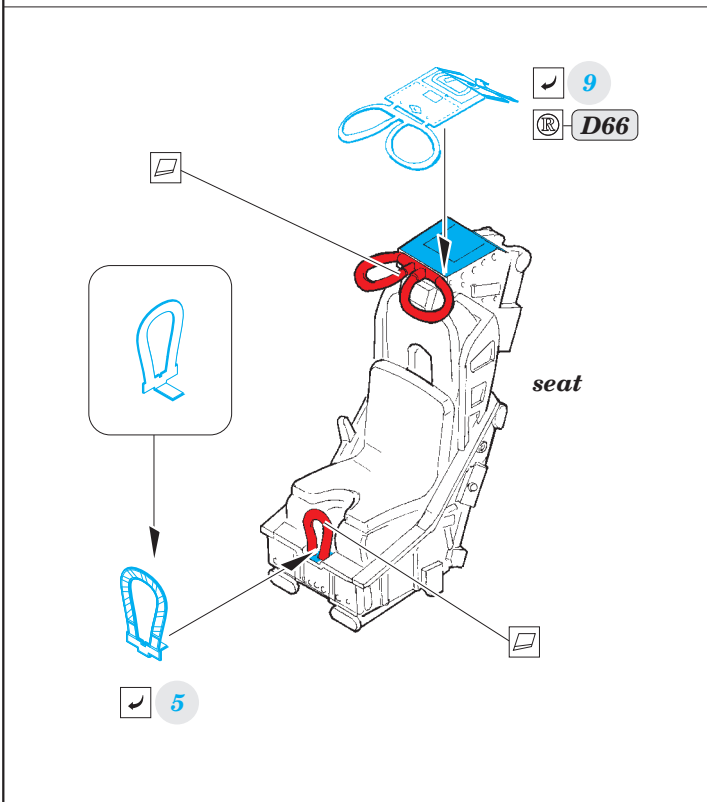

# Super Etendard

FE791

detail set for 1/48 KITTY HAWK No. KH 80138 kit • sada detailů pro stavebnici 1/48 KITTY HAWK No. KH 80138

- APPLY EXPRESS MASK AND PAINT BEFORE GLUING  
POUŽIT EXPRESS MASK NABARVIT PŘED SLEPENÍM
- SYMMETRICAL ASSEMBLY  
SYMETRICKÁ MONTÁŽ
- REMOVE  
ODSTRANIT
- GRIND  
OBROUSIT
- DRILL HOLE  
VRTAT OTVOR
- BEND  
OHNOUT
- OPTION  
VOLBA
- REPLACE  
NAHRADIT
- 1** COLORED ETCHED PARTS  
LEPTANÉ BAREVNÉ DÍLY
- 1** ETCHED PARTS  
LEPTANÉ NEBAREVNÉ DÍLY
- 1** ORIGINAL KIT PARTS  
PŮVODNÍ DÍLY STAVEBNICE

ORIGINAL KIT PARTS PŮVODNÍ DÍLY STAVEBNICE     PHOTO-ETCHED PARTS LEPTANÉ DÍLY     PARTS TO BE REMOVED DÍLY K ODSTRANĚNÍ     FILL TMELIT

**Related products: 49 792 Super Etendard seatbelts STEEL**