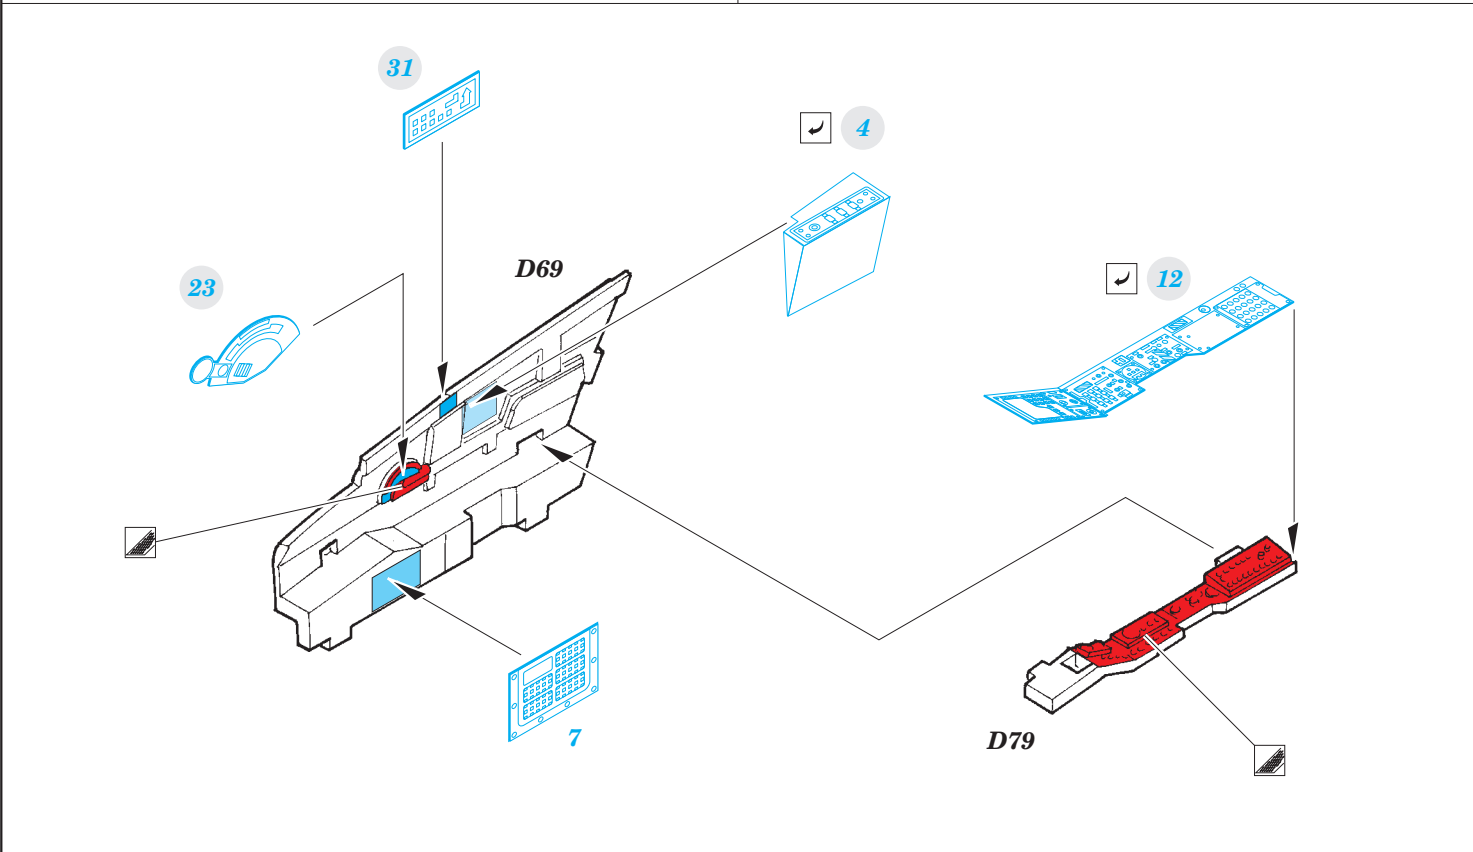

# Super Etendard

FE791

detail set for 1/48 KITTY HAWK No. KH 80138 kit • sada detailů pro stavebnici 1/48 KITTY HAWK No. KH 80138

- APPLY EXPRESS MASK AND PAINT BEFORE GLUING  
POUŽIT EXPRESS MASK NABARVIT PŘED SLEPENÍM
- SYMMETRICAL ASSEMBLY  
SYMETRICKÁ MONTÁŽ
- REMOVE  
ODSTRANIT
- GRIND  
OBROUSIT
- DRILL HOLE  
VRTAT OTVOR
- BEND  
OHNOUT
- OPTION  
VOLBA
- REPLACE  
NAHRADIT
- 1** COLORED ETCHED PARTS  
LEPTANÉ BAREVNÉ DÍLY
- 1** ETCHED PARTS  
LEPTANÉ NEBAREVNÉ DÍLY
- 1** ORIGINAL KIT PARTS  
PŮVODNÍ DÍLY STAVEBNICE

ORIGINAL KIT PARTS PŮVODNÍ DÍLY STAVEBNICE     PHOTO-ETCHED PARTS LEPTANÉ DÍLY     PARTS TO BE REMOVED DÍLY K ODSTRANĚNÍ     FILL TMELIT

**Related products: 49 792 Super Etendard seatbelts STEEL**