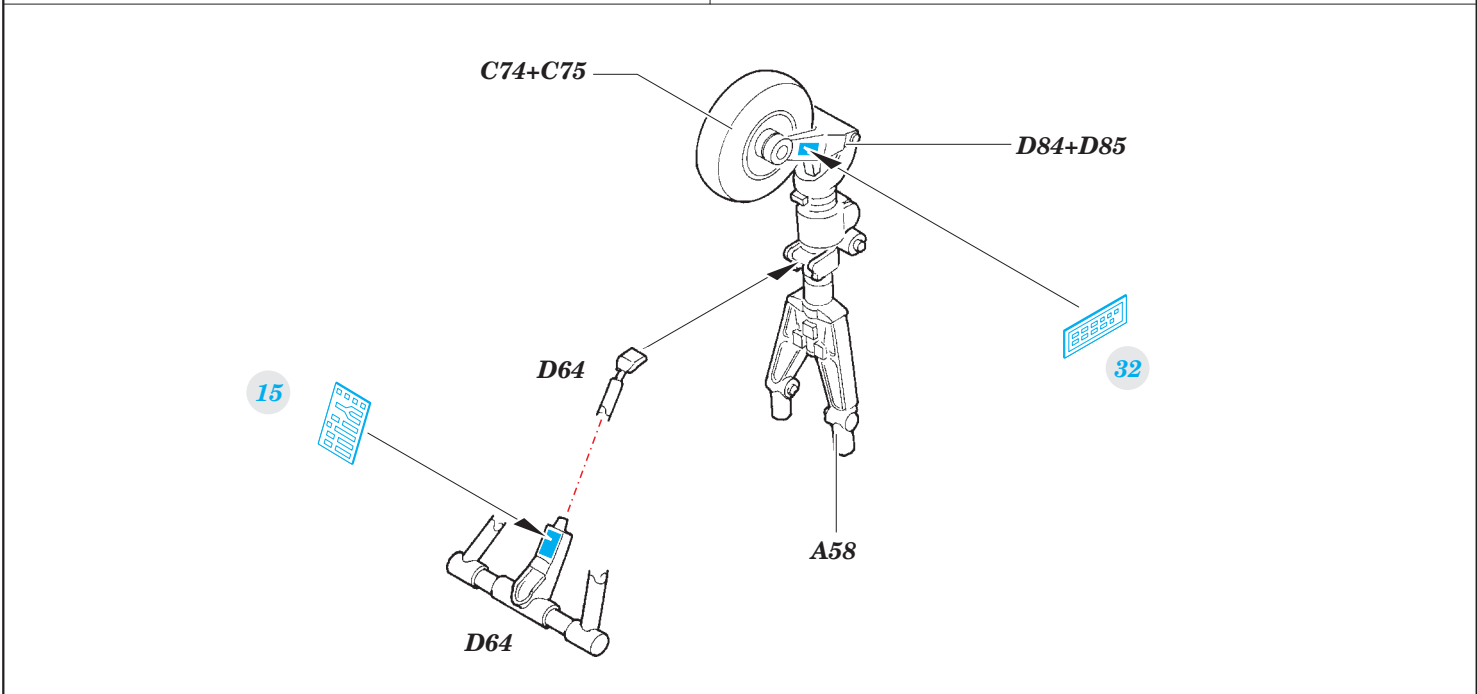

# Super Etendard

FE791

detail set for 1/48 KITTY HAWK No. KH 80138 kit • sada detailů pro stavebnici 1/48 KITTY HAWK No. KH 80138

- APPLY EXPRESS MASK AND PAINT BEFORE GLUING  
POUŽIT EXPRESS MASK NABARVIT PŘED SLEPENÍM
- SYMMETRICAL ASSEMBLY  
SYMETRICKÁ MONTÁŽ
- REMOVE  
ODSTRANIT
- GRIND  
OBROUSIT
- DRILL HOLE  
VRTAT OTVOR
- BEND  
OHNOUT
- OPTION  
VOLBA
- REPLACE  
NAHRADIT
- 1** COLORED ETCHED PARTS  
LEPTANÉ BAREVNÉ DÍLY
- 1** ETCHED PARTS  
LEPTANÉ NEBAREVNÉ DÍLY
- 1** ORIGINAL KIT PARTS  
PŮVODNÍ DÍLY STAVEBNICE

ORIGINAL KIT PARTS PŮVODNÍ DÍLY STAVEBNICE     PHOTO-ETCHED PARTS LEPTANÉ DÍLY     PARTS TO BE REMOVED DÍLY K ODSTRANĚNÍ     FILL TMELIT

**Related products: 49 792 Super Etendard seatbelts STEEL**