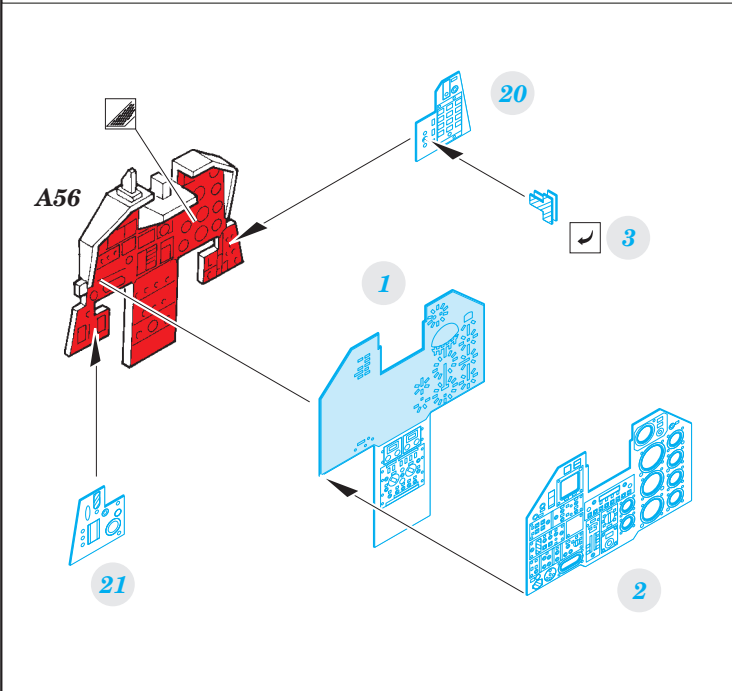

# Super Etendard

FE791

detail set for 1/48 KITTY HAWK No. KH 80138 kit • sada detailů pro stavebnici 1/48 KITTY HAWK No. KH 80138

- APPLY EXPRESS MASK AND PAINT BEFORE GLUING  
POUŽIT EXPRESS MASK NABARVIT PŘED SLEPENÍM
- SYMMETRICAL ASSEMBLY  
SYMETRICKÁ MONTÁŽ
- REMOVE  
ODSTRANIT
- GRIND  
OBROUSIT
- DRILL HOLE  
VRTAT OTVOR
- BEND  
OHNOUT
- OPTION  
VOLBA
- REPLACE  
NAHRADIT
- 1** COLORED ETCHED PARTS  
LEPTANÉ BAREVNÉ DÍLY
- 1** ETCHED PARTS  
LEPTANÉ NEBAREVNÉ DÍLY
- 1** ORIGINAL KIT PARTS  
PŮVODNÍ DÍLY STAVEBNICE

ORIGINAL KIT PARTS PŮVODNÍ DÍLY STAVEBNICE     PHOTO-ETCHED PARTS LEPTANÉ DÍLY     PARTS TO BE REMOVED DÍLY K ODSTRANĚNÍ     FILL TMELIT

**Related products: 49 792 Super Etendard seatbelts STEEL**