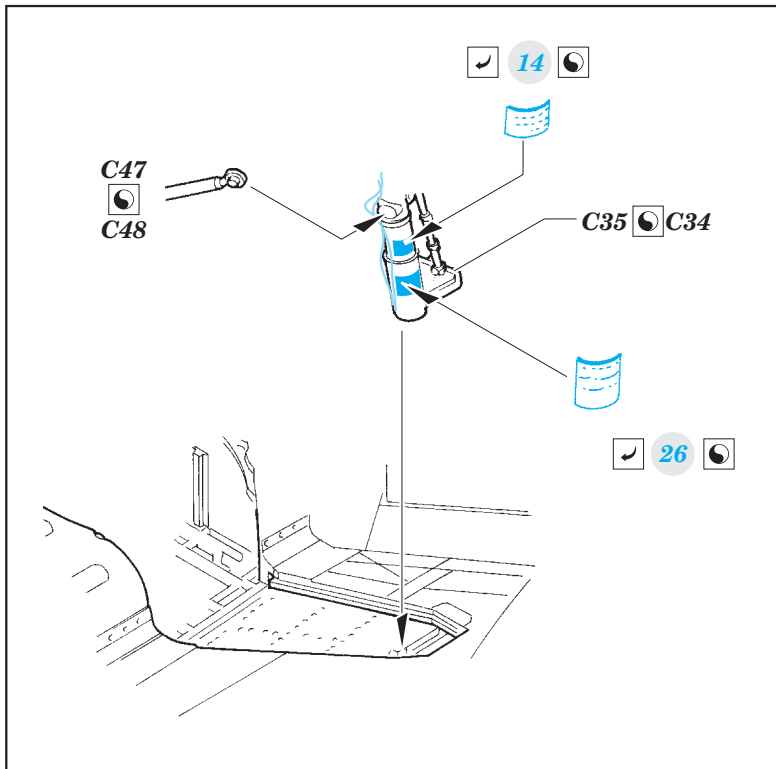

# Super Etendard

FE791

detail set for 1/48 KITTY HAWK No. KH 80138 kit • sada detailů pro stavebnici 1/48 KITTY HAWK No. KH 80138

- APPLY EXPRESS MASK AND PAINT BEFORE GLUING  
POUŽIT EXPRESS MASK NABARVIT PŘED SLEPENÍM
- SYMMETRICAL ASSEMBLY  
SYMETRICKÁ MONTÁŽ
- REMOVE  
ODSTRANIT
- GRIND  
OBROUSIT
- DRILL HOLE  
VRTAT OTVOR
- BEND  
OHNOUT
- OPTION  
VOLBA
- REPLACE  
NAHRADIT
- 1** COLORED ETCHED PARTS  
LEPTANÉ BAREVNÉ DÍLY
- 1** ETCHED PARTS  
LEPTANÉ NEBAREVNÉ DÍLY
- 1** ORIGINAL KIT PARTS  
PŮVODNÍ DÍLY STAVEBNICE

ORIGINAL KIT PARTS PŮVODNÍ DÍLY STAVEBNICE     PHOTO-ETCHED PARTS LEPTANÉ DÍLY     PARTS TO BE REMOVED DÍLY K ODSTRANĚNÍ     FILL TMELIT

**Related products: 49 792 Super Etendard seatbelts STEEL**