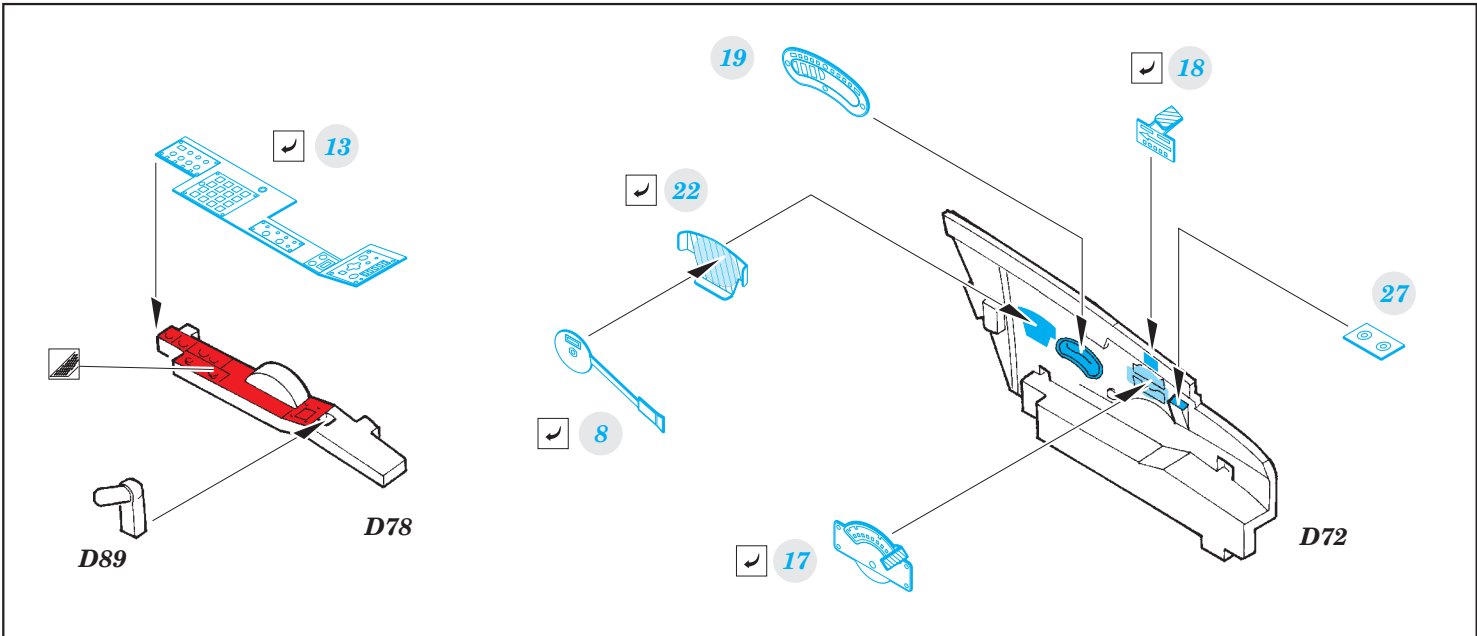

# Super Etendard

FE791

detail set for 1/48 KITTY HAWK No. KH 80138 kit • sada detailů pro stavebnici 1/48 KITTY HAWK No. KH 80138

- APPLY EXPRESS MASK AND PAINT BEFORE GLUING  
POUŽIT EXPRESS MASK NABARVIT PŘED SLEPENÍM
- SYMMETRICAL ASSEMBLY  
SYMETRICKÁ MONTÁŽ
- REMOVE  
ODSTRANIT
- GRIND  
OBROUSIT
- DRILL HOLE  
VRTAT OTVOR
- BEND  
OHNOUT
- OPTION  
VOLBA
- REPLACE  
NAHRADIT
- 1** COLORED ETCHED PARTS  
LEPTANÉ BAREVNÉ DÍLY
- 1** ETCHED PARTS  
LEPTANÉ NEBAREVNÉ DÍLY
- 1** ORIGINAL KIT PARTS  
PŮVODNÍ DÍLY STAVEBNICE

ORIGINAL KIT PARTS PŮVODNÍ DÍLY STAVEBNICE     PHOTO-ETCHED PARTS LEPTANÉ DÍLY     PARTS TO BE REMOVED DÍLY K ODSTRANĚNÍ     FILL TMELIT

**Related products: 49 792 Super Etendard seatbelts STEEL**