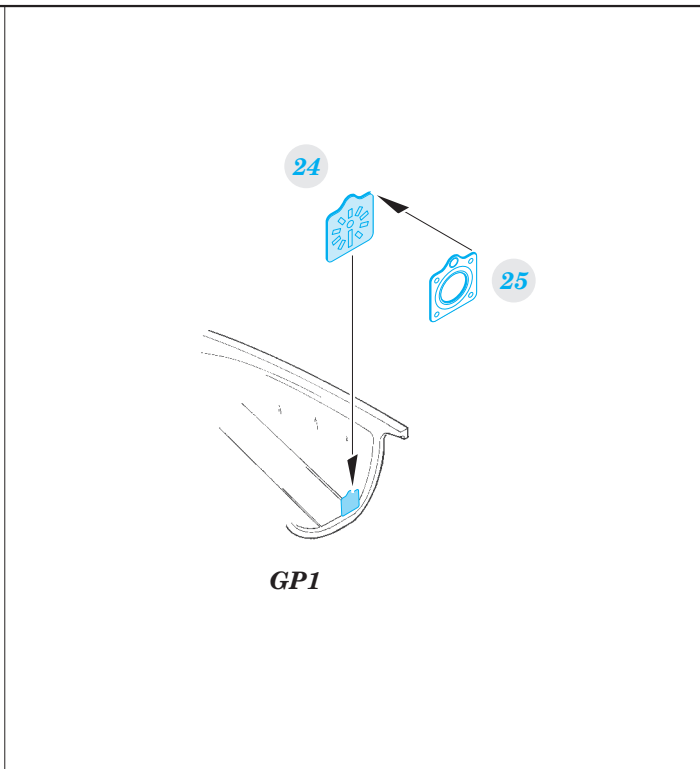

# Super Etendard

FE791

detail set for 1/48 KITTY HAWK No. KH 80138 kit • sada detailů pro stavebnici 1/48 KITTY HAWK No. KH 80138

- APPLY EXPRESS MASK AND PAINT BEFORE GLUING  
POUŽIT EXPRESS MASK NABARVIT PŘED SLEPENÍM
- SYMMETRICAL ASSEMBLY  
SYMETRICKÁ MONTÁŽ
- REMOVE  
ODSTRANIT
- GRIND  
OBROUSIT
- DRILL HOLE  
VRTAT OTVOR
- BEND  
OHNOUT
- OPTION  
VOLBA
- REPLACE  
NAHRADIT
- 1** COLORED ETCHED PARTS  
LEPTANÉ BAREVNÉ DÍLY
- 1** ETCHED PARTS  
LEPTANÉ NEBAREVNÉ DÍLY
- 1** ORIGINAL KIT PARTS  
PŮVODNÍ DÍLY STAVEBNICE

ORIGINAL KIT PARTS PŮVODNÍ DÍLY STAVEBNICE     PHOTO-ETCHED PARTS LEPTANÉ DÍLY     PARTS TO BE REMOVED DÍLY K ODSTRANĚNÍ     FILL TMELIT

**Related products: 49 792 Super Etendard seatbelts STEEL**