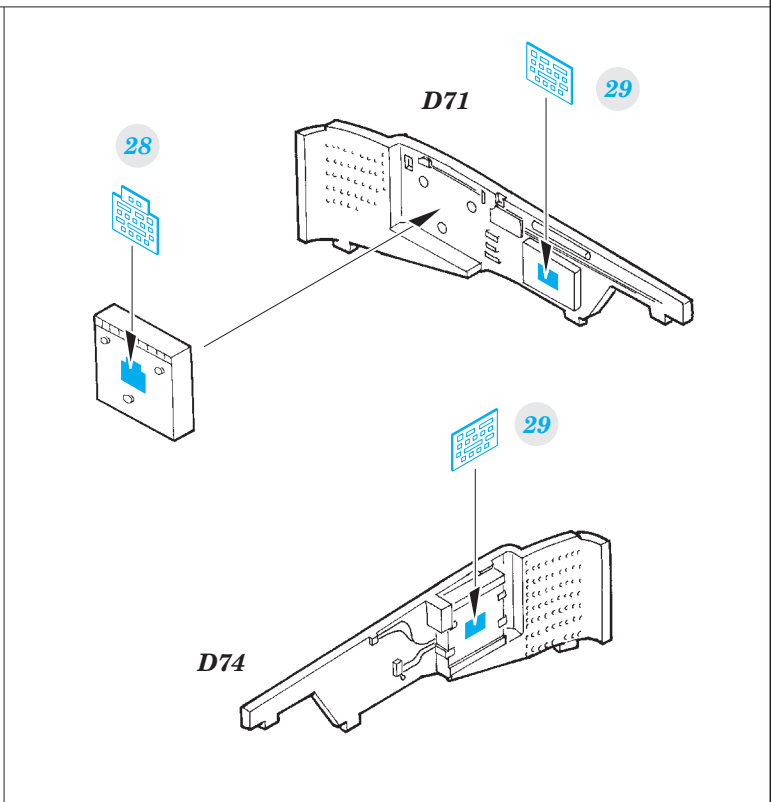

# Super Etendard

FE791

detail set for 1/48 KITTY HAWK No. KH 80138 kit • sada detailů pro stavebnici 1/48 KITTY HAWK No. KH 80138

- APPLY EXPRESS MASK AND PAINT BEFORE GLUING  
POUŽIT EXPRESS MASK NABARVIT PŘED SLEPENÍM
- SYMMETRICAL ASSEMBLY  
SYMETRICKÁ MONTÁŽ
- REMOVE  
ODSTRANIT
- GRIND  
OBROUSIT
- DRILL HOLE  
VRTAT OTVOR
- BEND  
OHNOUT
- OPTION  
VOLBA
- REPLACE  
NAHRADIT
- 1** COLORED ETCHED PARTS  
LEPTANÉ BAREVNÉ DÍLY
- 1** ETCHED PARTS  
LEPTANÉ NEBAREVNÉ DÍLY
- 1** ORIGINAL KIT PARTS  
PŮVODNÍ DÍLY STAVEBNICE

ORIGINAL KIT PARTS PŮVODNÍ DÍLY STAVEBNICE     PHOTO-ETCHED PARTS LEPTANÉ DÍLY     PARTS TO BE REMOVED DÍLY K ODSTRANĚNÍ     FILL TMELIT

**Related products: 49 792 Super Etendard seatbelts STEEL**