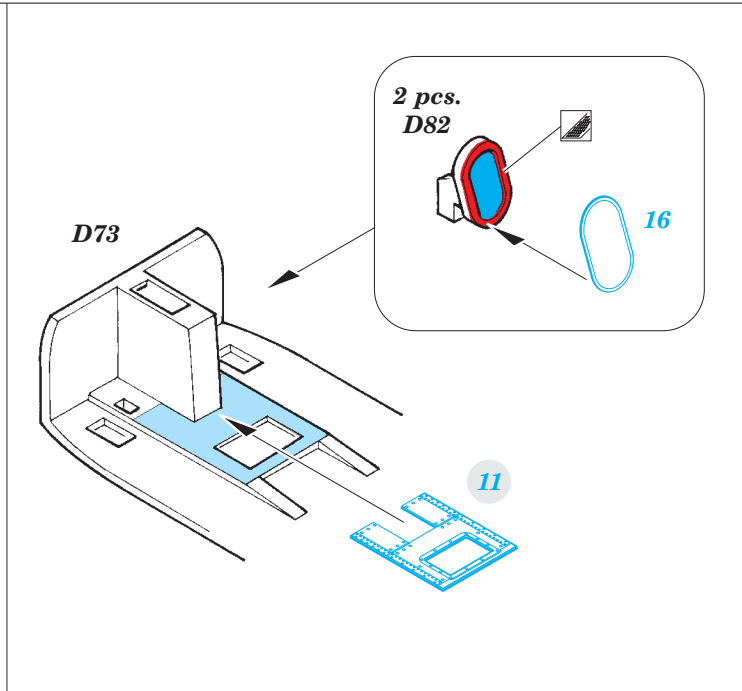

# Super Etendard

FE791

detail set for 1/48 KITTY HAWK No. KH 80138 kit • sada detailů pro stavebnici 1/48 KITTY HAWK No. KH 80138

- APPLY EXPRESS MASK AND PAINT BEFORE GLUING  
POUŽIT EXPRESS MASK NABARVIT PŘED SLEPENÍM
- SYMMETRICAL ASSEMBLY  
SYMETRICKÁ MONTÁŽ
- REMOVE  
ODSTRANIT
- GRIND  
OBROUSIT
- DRILL HOLE  
VRTAT OTVOR
- BEND  
OHNOUT
- OPTION  
VOLBA
- REPLACE  
NAHRADIT
- 1** COLORED ETCHED PARTS  
LEPTANÉ BAREVNÉ DÍLY
- 1** ETCHED PARTS  
LEPTANÉ NEBAREVNÉ DÍLY
- 1** ORIGINAL KIT PARTS  
PŮVODNÍ DÍLY STAVEBNICE

ORIGINAL KIT PARTS PŮVODNÍ DÍLY STAVEBNICE     PHOTO-ETCHED PARTS LEPTANÉ DÍLY     PARTS TO BE REMOVED DÍLY K ODSTRANĚNÍ     FILL TMELIT

**Related products: 49 792 Super Etendard seatbelts STEEL**