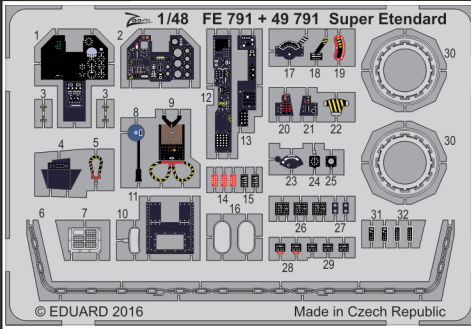

# Super Etendard

FE791

detail set for 1/48 KITTY HAWK No. KH 80138 kit • sada detailů pro stavebnici 1/48 KITTY HAWK No. KH 80138

- APPLY EXPRESS MASK AND PAINT BEFORE GLUING  
POUŽIT EXPRESS MASK NABARVIT PŘED SLEPENÍM
- SYMMETRICAL ASSEMBLY  
SYMETRICKÁ MONTÁŽ
- REMOVE  
ODSTRANIT
- GRIND  
OBROUSIT
- DRILL HOLE  
VRTAT OTVOR
- BEND  
OHNOUT
- OPTION  
VOLBA
- REPLACE  
NAHRADIT
- 1** COLORED ETCHED PARTS  
LEPTANÉ BAREVNÉ DÍLY
- 1** ETCHED PARTS  
LEPTANÉ NEBAREVNÉ DÍLY
- 1** ORIGINAL KIT PARTS  
PŮVODNÍ DÍLY STAVEBNICE

ORIGINAL KIT PARTS PŮVODNÍ DÍLY STAVEBNICE     PHOTO-ETCHED PARTS LEPTANÉ DÍLY     PARTS TO BE REMOVED DÍLY K ODSTRANĚNÍ     FILL TMELIT

**Related products: 49 792 Super Etendard seatbelts STEEL**