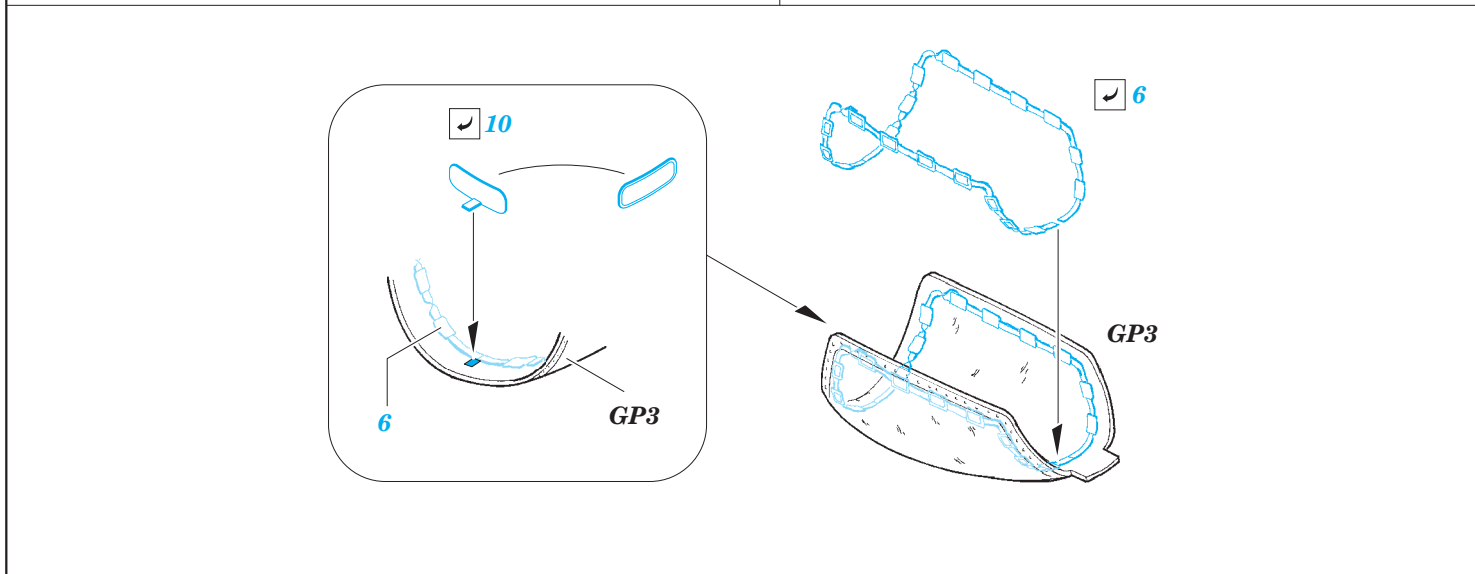

# Super Etendard

FE791

detail set for 1/48 KITTY HAWK No. KH 80138 kit • sada detailů pro stavebnici 1/48 KITTY HAWK No. KH 80138

- APPLY EXPRESS MASK AND PAINT BEFORE GLUING  
POUŽIT EXPRESS MASK NABARVIT PŘED SLEPENÍM
- SYMMETRICAL ASSEMBLY  
SYMETRICKÁ MONTÁŽ
- REMOVE  
ODSTRANIT
- GRIND  
OBROUSIT
- DRILL HOLE  
VRTAT OTVOR
- BEND  
OHNOUT
- OPTION  
VOLBA
- REPLACE  
NAHRADIT
- 1** COLORED ETCHED PARTS  
LEPTANÉ BAREVNÉ DÍLY
- 1** ETCHED PARTS  
LEPTANÉ NEBAREVNÉ DÍLY
- 1** ORIGINAL KIT PARTS  
PŮVODNÍ DÍLY STAVEBNICE

ORIGINAL KIT PARTS PŮVODNÍ DÍLY STAVEBNICE     PHOTO-ETCHED PARTS LEPTANÉ DÍLY     PARTS TO BE REMOVED DÍLY K ODSTRANĚNÍ     FILL TMELIT

**Related products: 49 792 Super Etendard seatbelts STEEL**