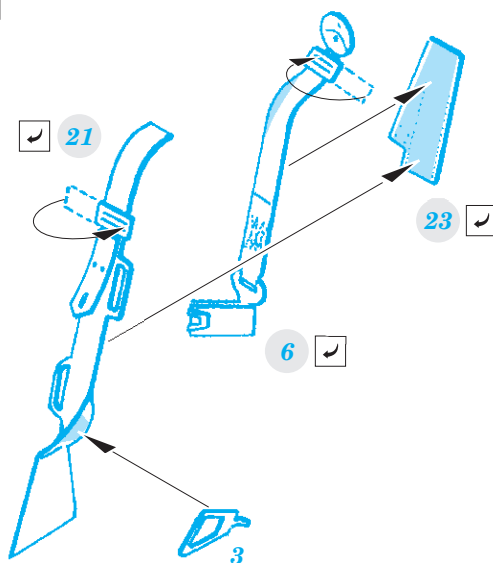

# Su-11 interior

FE775

detail set for 1/48 TRUMPETER No. 02898 kit • sada detailů pro stavebnici 1/48 TRUMPETER No. 02898

- APPLY EXPRESS MASK AND PAINT BEFORE GLUING  
POUŽIT EXPRESS MASK NABARVIT PŘED SLEPENÍM
- SYMMETRICAL ASSEMBLY  
SYMETRICKÁ MONTÁŽ
- REMOVE  
ODSTRANIT
- GRIND  
OBROUSIT
- DRILL HOLE  
VRTAT OTVOR
- COLORED ETCHED PARTS  
LEPTANÉ BAREVNÉ DÍLY
- ETCHED PARTS  
LEPTANÉ NEBAREVNÉ DÍLY
- ORIGINAL KIT PARTS  
PŮVODNÍ DÍLY STAVEBNICE
- BEND  
OHNOUT
- OPTION  
VOLBA
- REPLACE  
NAHRADIT

ORIGINAL KIT PARTS  
PŮVODNÍ DÍLY STAVEBNICE

PHOTO-ETCHED PARTS  
LEPTANÉ DÍLY

PARTS TO BE REMOVED  
DÍLY K ODSTRANĚNÍ

FILL  
TMELIT

**A**

**B**

**C**

**A**

**C**