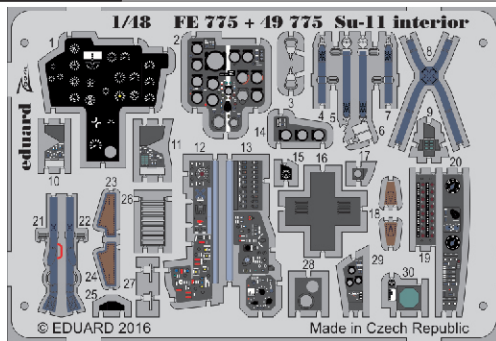

# Su-11 interior

FE775

detail set for 1/48 TRUMPETER No. 02898 kit • sada detailů pro stavebnici 1/48 TRUMPETER No. 02898

- APPLY EXPRESS MASK AND PAINT BEFORE GLUING  
POUŽIT EXPRESS MASK NABARVIT PŘED SLEPENÍM
- SYMMETRICAL ASSEMBLY  
SYMETRICKÁ MONTÁŽ
- REMOVE  
ODSTRANIT
- GRIND  
OBROUSIT
- DRILL HOLE  
VRTAT OTVOR
- COLORED ETCHED PARTS  
LEPTANÉ BAREVNÉ DÍLY
- ETCHED PARTS  
LEPTANÉ NEBAREVNÉ DÍLY
- ORIGINAL KIT PARTS  
PŮVODNÍ DÍLY STAVEBNICE
- BEND  
OHNOUT
- OPTION  
VOLBA
- REPLACE  
NAHRADIT

ORIGINAL KIT PARTS  
PŮVODNÍ DÍLY STAVEBNICE

PHOTO-ETCHED PARTS  
LEPTANÉ DÍLY

PARTS TO BE REMOVED  
DÍLY K ODSTRANĚNÍ

FILL  
TMELIT

**A**

**B**

**C**

**A**

**C**