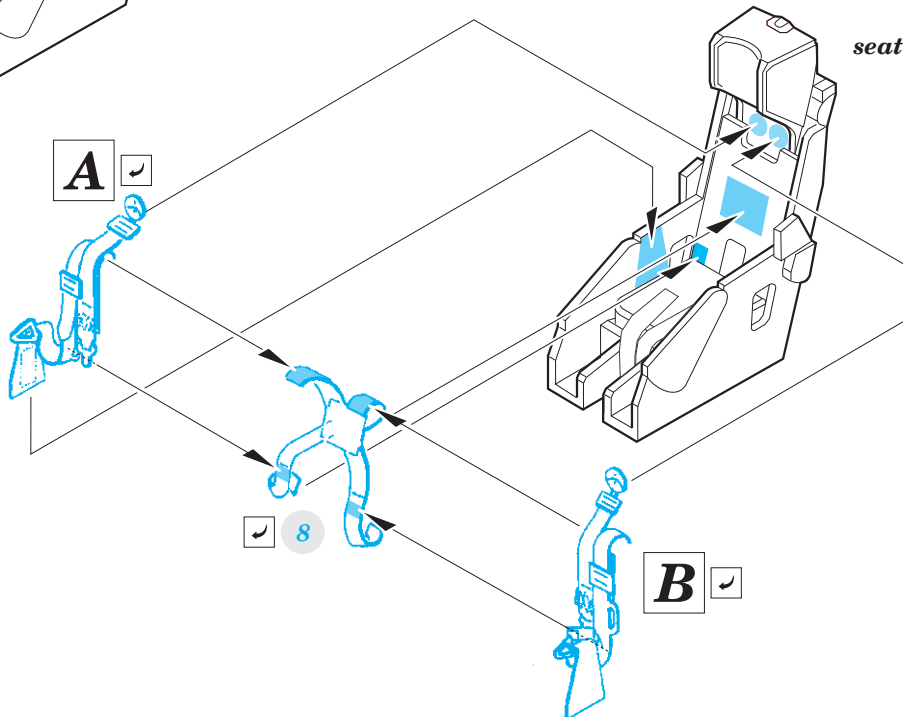

# Su-11 interior

FE775

detail set for 1/48 TRUMPETER No. 02898 kit • sada detailů pro stavebnici 1/48 TRUMPETER No. 02898

- APPLY EXPRESS MASK AND PAINT BEFORE GLUING  
POUŽIT EXPRESS MASK NABARVIT PŘED SLEPENÍM
- SYMMETRICAL ASSEMBLY  
SYMETRICKÁ MONTÁŽ
- REMOVE  
ODSTRANIT
- GRIND  
OBROUSIT
- DRILL HOLE  
VRTAT OTVOR
- COLORED ETCHED PARTS  
LEPTANÉ BAREVNÉ DÍLY
- ETCHED PARTS  
LEPTANÉ NEBAREVNÉ DÍLY
- ORIGINAL KIT PARTS  
PŮVODNÍ DÍLY STAVEBNICE
- BEND  
OHNOUT
- OPTION  
VOLBA
- REPLACE  
NAHRADIT

ORIGINAL KIT PARTS  
PŮVODNÍ DÍLY STAVEBNICE

PHOTO-ETCHED PARTS  
LEPTANÉ DÍLY

PARTS TO BE REMOVED  
DÍLY K ODSTRANĚNÍ

FILL  
TMELIT

**A**

**B**

**C**

**A**

**C**