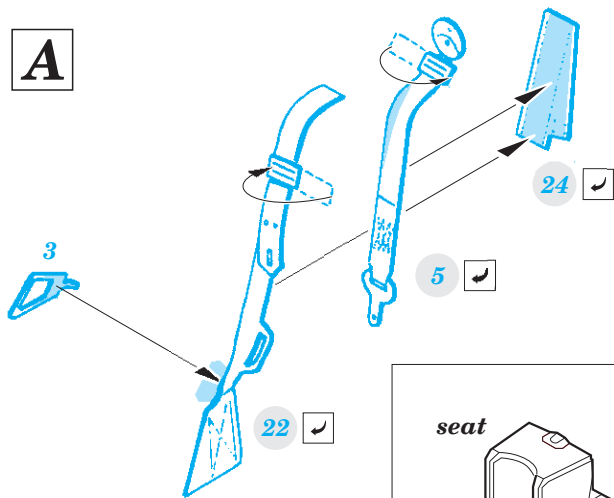

# Su-11 interior

FE775

detail set for 1/48 TRUMPETER No. 02898 kit • sada detailů pro stavebnici 1/48 TRUMPETER No. 02898

- APPLY EXPRESS MASK AND PAINT BEFORE GLUING  
POUŽIT EXPRESS MASK NABARVIT PŘED SLEPENÍM
- SYMMETRICAL ASSEMBLY  
SYMETRICKÁ MONTÁŽ
- REMOVE  
ODSTRANIT
- GRIND  
OBROUSIT
- DRILL HOLE  
VRTAT OTVOR
- COLORED ETCHED PARTS  
LEPTANÉ BAREVNÉ DÍLY
- ETCHED PARTS  
LEPTANÉ NEBAREVNÉ DÍLY
- ORIGINAL KIT PARTS  
PŮVODNÍ DÍLY STAVEBNICE
- BEND  
OHNOUT
- OPTION  
VOLBA
- REPLACE  
NAHRADIT

ORIGINAL KIT PARTS  
PŮVODNÍ DÍLY STAVEBNICE

PHOTO-ETCHED PARTS  
LEPTANÉ DÍLY

PARTS TO BE REMOVED  
DÍLY K ODSTRANĚNÍ

FILL  
TMELIT

**A**

**B**

**C**

**A**

**C**