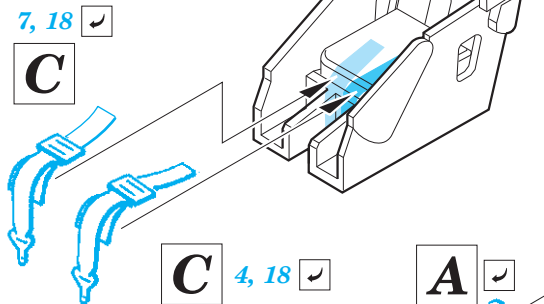

# Su-11 interior

FE775

detail set for 1/48 TRUMPETER No. 02898 kit • sada detailů pro stavebnici 1/48 TRUMPETER No. 02898

- APPLY EXPRESS MASK AND PAINT BEFORE GLUING  
POUŽIT EXPRESS MASK NABARVIT PŘED SLEPENÍM
- SYMMETRICAL ASSEMBLY  
SYMETRICKÁ MONTÁŽ
- REMOVE  
ODSTRANIT
- GRIND  
OBROUSIT
- DRILL HOLE  
VRTAT OTVOR
- COLORED ETCHED PARTS  
LEPTANÉ BAREVNÉ DÍLY
- ETCHED PARTS  
LEPTANÉ NEBAREVNÉ DÍLY
- ORIGINAL KIT PARTS  
PŮVODNÍ DÍLY STAVEBNICE
- BEND  
OHNOUT
- OPTION  
VOLBA
- REPLACE  
NAHRADIT

ORIGINAL KIT PARTS  
PŮVODNÍ DÍLY STAVEBNICE

PHOTO-ETCHED PARTS  
LEPTANÉ DÍLY

PARTS TO BE REMOVED  
DÍLY K ODSTRANĚNÍ

FILL  
TMELIT

**A**

**B**

**C**

**A**