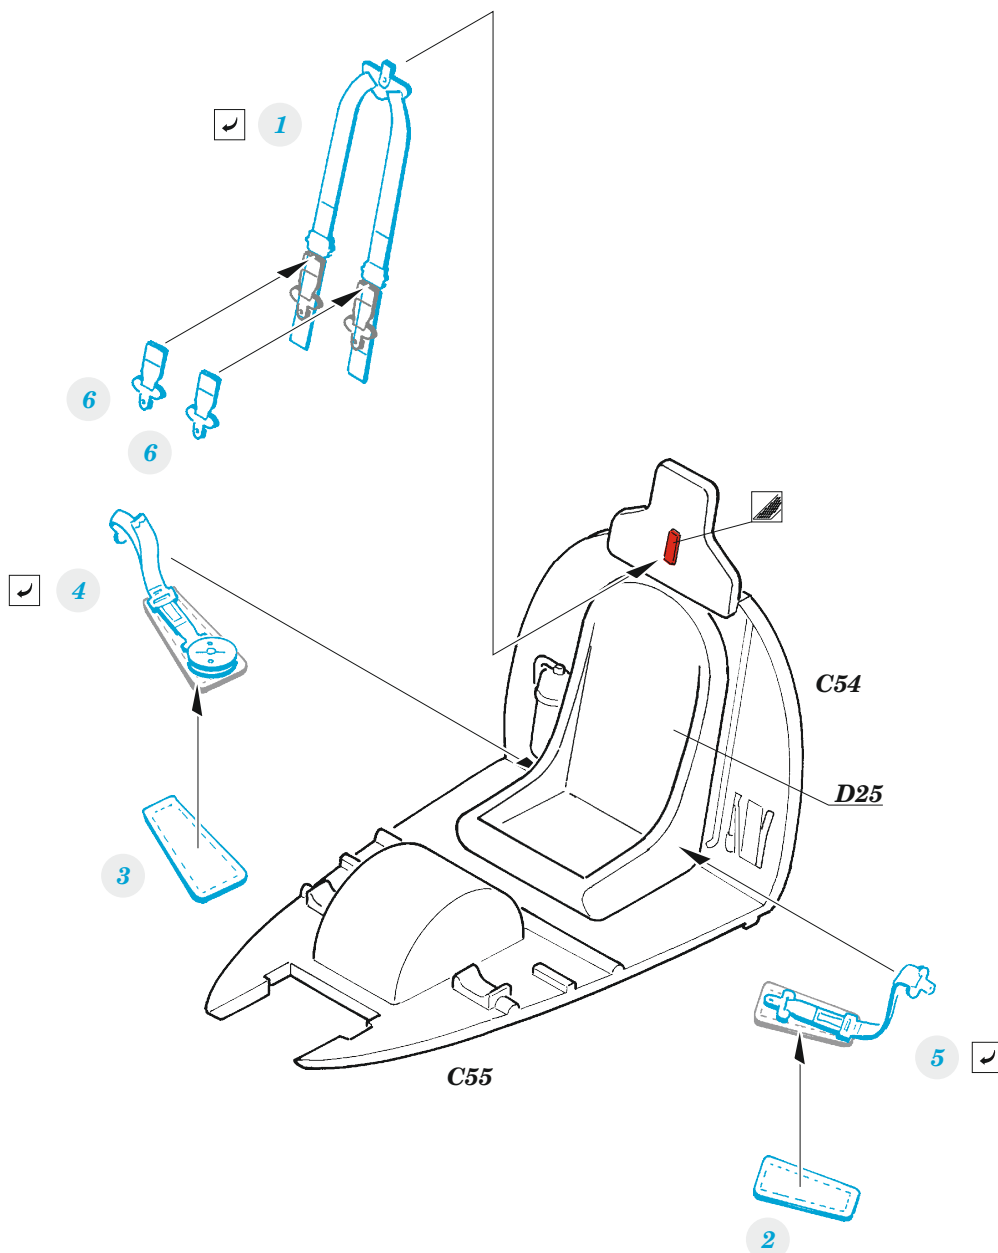

ZOOM Vampire FB.5/9 seatbelts STEEL

eduard

FE 1386

1/48

detail set for 1/48 AIRFIX kit • sada detailů pro stavebnici 1/48 AIRFIX

- APPLY EXPRESS MASK AND PAINT BEFORE GLUING
POUŽIT EXPRESS MASK NABARVIT PŘED SLEPENÍM
- SYMMETRICAL ASSEMBLY
SYMETRICKÁ MONTÁŽ
- REMOVE
ODSTRANIT
- GRIND
OBROUSIT
- DRILL HOLE
VRTÁT OTVOR
- BEND
OHNOUT
- OPTION
VOLBA
- REPLACE
NAHRADIT
- 1** COLORED ETCHED PARTS
LEPTANÉ BAREVNÉ DÍLY
- 1** ETCHED PARTS
LEPTANÉ NEBAREVNÉ DÍLY
- 1** ORIGINAL KIT PARTS
PŮVODNÍ DÍLY STAVEBNICE

ORIGINAL KIT PARTS PŮVODNÍ DÍLY STAVEBNICE	PHOTO-ETCHED PARTS LEPTANÉ DÍLY	PARTS TO BE REMOVED DÍLY K ODSTRANĚNÍ	FILL TMELIT
---	------------------------------------	--	----------------

Related products: 49 1384 Vampire F.5