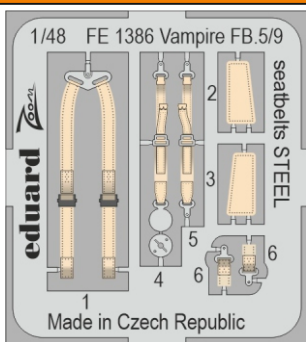

ZOOM Vampire FB.5/9 seatbelts STEEL

eduard

FE 1386

1/48

detail set for 1/48 AIRFIX kit • sada detailů pro stavebnici 1/48 AIRFIX

- APPLY EXPRESS MASK AND PAINT BEFORE GLUING
POUŽIT EXPRESS MASK NABARVIT PŘED SLEPENÍM
- SYMMETRICAL ASSEMBLY
SYMETRICKÁ MONTÁŽ
- REMOVE
ODSTRANIT
- GRIND
OBROUSIT
- DRILL HOLE
VRTÁT OTVOR
- BEND
OHNOUT
- OPTION
VOLBA
- REPLACE
NAHRADIT
- 1** COLORED ETCHED PARTS
LEPTANÉ BAREVNÉ DÍLY
- 1** ETCHED PARTS
LEPTANÉ NEBAREVNÉ DÍLY
- 1** ORIGINAL KIT PARTS
PŮVODNÍ DÍLY STAVEBNICE

ORIGINAL KIT PARTS PŮVODNÍ DÍLY STAVEBNICE	PHOTO-ETCHED PARTS LEPTANÉ DÍLY	PARTS TO BE REMOVED DÍLY K ODSTRANĚNÍ	FILL TMELIT
---	------------------------------------	--	----------------

Related products: 49 1384 Vampire F.5