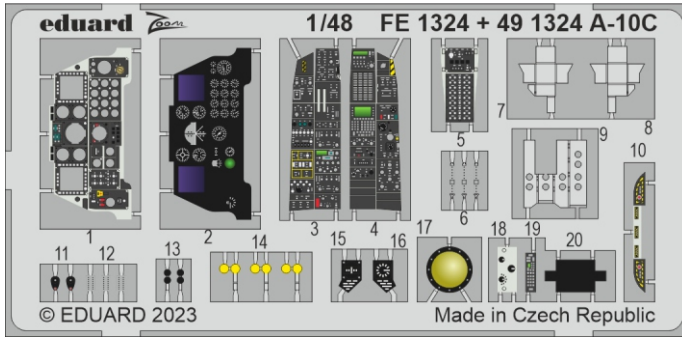

A-10C

eduard

FE 1324

1/48 detail set for HOBBY BOSS 1/48 kit • sada detailů pro stavebnici HOBBY BOSS 1/48

- APPLY EXPRESS MASK AND PAINT BEFORE GLUING
POUŽIT EXPRESS MASK NABARVIT PŘED SLEPENÍM
- SYMMETRICAL ASSEMBLY
SYMETRICKÁ MONTÁŽ
- REMOVE
ODSTRANIT
- GRIND
OBROUSIT
- DRILL HOLE
VRTÁT OTVOR
- BEND
OHNOUT
- OPTION
VOLBA
- REPLACE
NAHRADIT
- COLORED ETCHED PARTS
LEPTANÉ BAREVNÉ DÍLY
- ETCHED PARTS
LEPTANÉ NEBAREVNÉ DÍLY
- ORIGINAL KIT PARTS
PŮVODNÍ DÍLY STAVEBNICE

ORIGINAL KIT PARTS
PŮVODNÍ DÍLY STAVEBNICE

PHOTO-ETCHED PARTS
LEPTANÉ DÍLY

PARTS TO BE REMOVED
DÍLY K ODSTRANĚNÍ

FILL
TMELIT

Related products: 48 1097 A-10C exterior 1/48