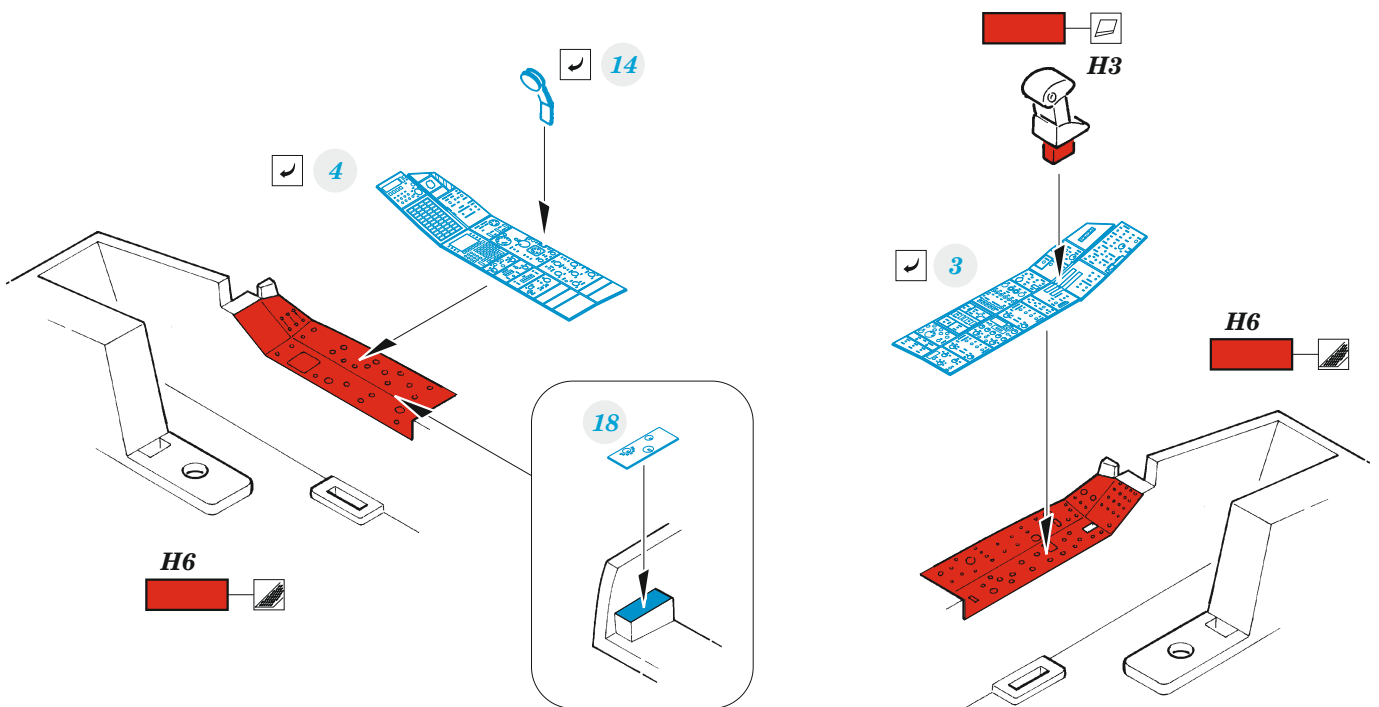

A-10C

eduard

FE 1324

1/48 detail set for HOBBY BOSS 1/48 kit • sada detailů pro stavebnici HOBBY BOSS 1/48

- APPLY EXPRESS MASK AND PAINT BEFORE GLUING
POUŽIT EXPRESS MASK NABARVIT PŘED SLEPENÍM
- SYMMETRICAL ASSEMBLY
SYMETRICKÁ MONTÁŽ
- REMOVE
ODSTRANIT
- GRIND
OBROUSIT
- DRILL HOLE
VRTÁT OTVOR
- BEND
OHNOUT
- OPTION
VOLBA
- REPLACE
NAHRADIT
- COLORED ETCHED PARTS
LEPTANÉ BAREVNÉ DÍLY
- ETCHED PARTS
LEPTANÉ NEBAREVNÉ DÍLY
- ORIGINAL KIT PARTS
PŮVODNÍ DÍLY STAVEBNICE

ORIGINAL KIT PARTS
PŮVODNÍ DÍLY STAVEBNICE

PHOTO-ETCHED PARTS
LEPTANÉ DÍLY

PARTS TO BE REMOVED
DÍLY K ODSTRANĚNÍ

FILL
TMELIT

Related products: 48 1097 A-10C exterior 1/48