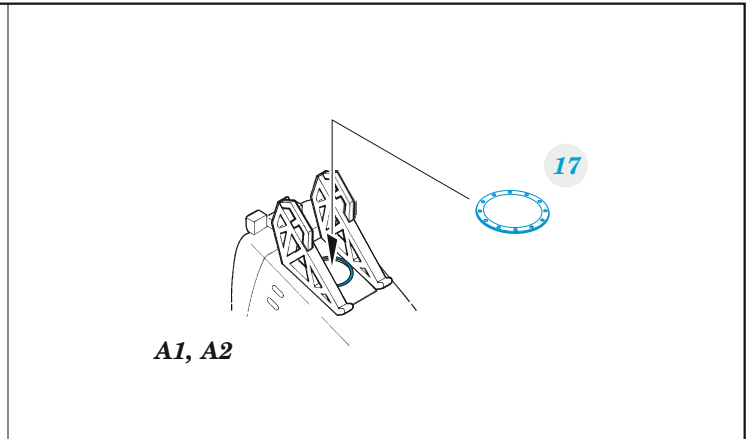

A-10C

eduard

FE 1324

1/48 detail set for HOBBY BOSS 1/48 kit • sada detailů pro stavebnici HOBBY BOSS 1/48

- APPLY EXPRESS MASK AND PAINT BEFORE GLUING
POUŽIT EXPRESS MASK NABARVIT PŘED SLEPENÍM
- SYMMETRICAL ASSEMBLY
SYMETRICKÁ MONTÁŽ
- REMOVE
ODSTRANIT
- GRIND
OBROUSIT
- DRILL HOLE
VRTÁT OTVOR
- BEND
OHNOUT
- OPTION
VOLBA
- REPLACE
NAHRADIT
- COLORED ETCHED PARTS
LEPTANÉ BAREVNÉ DÍLY
- ETCHED PARTS
LEPTANÉ NEBAREVNÉ DÍLY
- ORIGINAL KIT PARTS
PŮVODNÍ DÍLY STAVEBNICE

ORIGINAL KIT PARTS
PŮVODNÍ DÍLY STAVEBNICE

PHOTO-ETCHED PARTS
LEPTANÉ DÍLY

PARTS TO BE REMOVED
DÍLY K ODSTRANĚNÍ

FILL
TMELIT

Related products: 48 1097 A-10C exterior 1/48