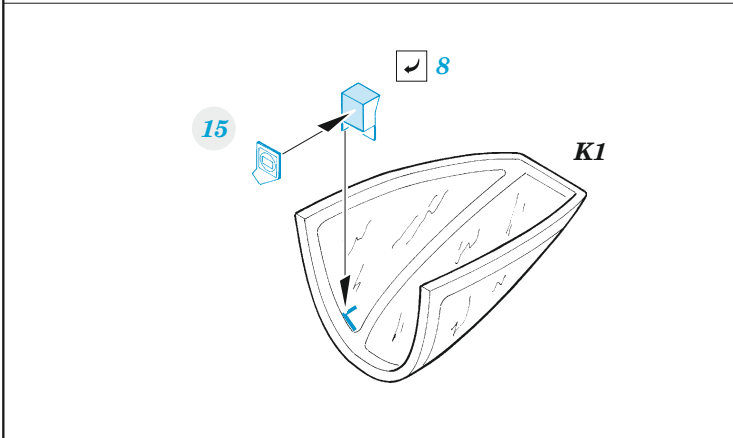

A-10C

eduard

FE 1324

1/48 detail set for HOBBY BOSS 1/48 kit • sada detailů pro stavebnici HOBBY BOSS 1/48

- APPLY EXPRESS MASK AND PAINT BEFORE GLUING
POUŽIT EXPRESS MASK NABARVIT PŘED SLEPENÍM
- SYMMETRICAL ASSEMBLY
SYMETRICKÁ MONTÁŽ
- REMOVE
ODSTRANIT
- GRIND
OBROUSIT
- DRILL HOLE
VRTÁT OTVOR
- BEND
OHNOUT
- OPTION
VOLBA
- REPLACE
NAHRADIT
- COLORED ETCHED PARTS
LEPTANÉ BAREVNÉ DÍLY
- ETCHED PARTS
LEPTANÉ NEBAREVNÉ DÍLY
- ORIGINAL KIT PARTS
PŮVODNÍ DÍLY STAVEBNICE

ORIGINAL KIT PARTS
PŮVODNÍ DÍLY STAVEBNICE

PHOTO-ETCHED PARTS
LEPTANÉ DÍLY

PARTS TO BE REMOVED
DÍLY K ODSTRANĚNÍ

FILL
TMELIT

Related products: 48 1097 A-10C exterior 1/48