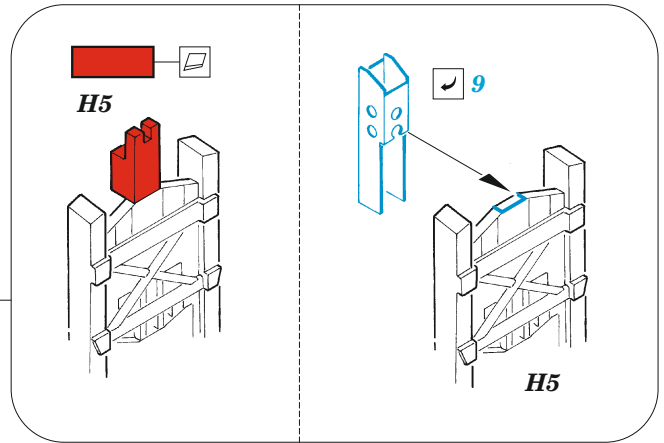

A-10C

eduard

FE 1324

1/48 detail set for HOBBY BOSS 1/48 kit • sada detailů pro stavebnici HOBBY BOSS 1/48

- APPLY EXPRESS MASK AND PAINT BEFORE GLUING
POUŽIT EXPRESS MASK NABARVIT PŘED SLEPENÍM
- SYMMETRICAL ASSEMBLY
SYMETRICKÁ MONTÁŽ
- REMOVE
ODSTRANIT
- GRIND
OBROUSIT
- DRILL HOLE
VRTÁT OTVOR
- BEND
OHNOUT
- OPTION
VOLBA
- REPLACE
NAHRADIT
- COLORED ETCHED PARTS
LEPTANÉ BAREVNÉ DÍLY
- ETCHED PARTS
LEPTANÉ NEBAREVNÉ DÍLY
- ORIGINAL KIT PARTS
PŮVODNÍ DÍLY STAVEBNICE

ORIGINAL KIT PARTS
PŮVODNÍ DÍLY STAVEBNICE

PHOTO-ETCHED PARTS
LEPTANÉ DÍLY

PARTS TO BE REMOVED
DÍLY K ODSTRANĚNÍ

FILL
TMELIT

Related products: 48 1097 A-10C exterior 1/48