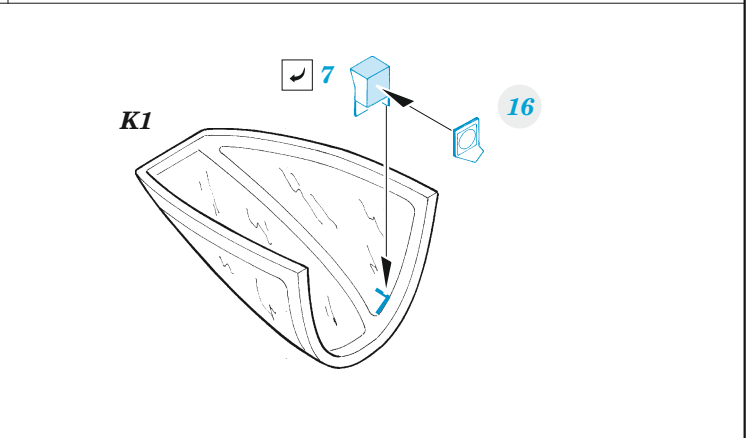

A-10C

eduard

FE 1324

1/48 detail set for HOBBY BOSS 1/48 kit • sada detailů pro stavebnici HOBBY BOSS 1/48

- APPLY EXPRESS MASK AND PAINT BEFORE GLUING
POUŽIT EXPRESS MASK NABARVIT PŘED SLEPENÍM
- SYMMETRICAL ASSEMBLY
SYMETRICKÁ MONTÁŽ
- REMOVE
ODSTRANIT
- GRIND
OBROUSIT
- DRILL HOLE
VRTÁT OTVOR
- BEND
OHNOUT
- OPTION
VOLBA
- REPLACE
NAHRADIT
- COLORED ETCHED PARTS
LEPTANÉ BAREVNÉ DÍLY
- ETCHED PARTS
LEPTANÉ NEBAREVNÉ DÍLY
- ORIGINAL KIT PARTS
PŮVODNÍ DÍLY STAVEBNICE

ORIGINAL KIT PARTS
PŮVODNÍ DÍLY STAVEBNICE

PHOTO-ETCHED PARTS
LEPTANÉ DÍLY

PARTS TO BE REMOVED
DÍLY K ODSTRANĚNÍ

FILL
TMELIT

Related products: 48 1097 A-10C exterior 1/48