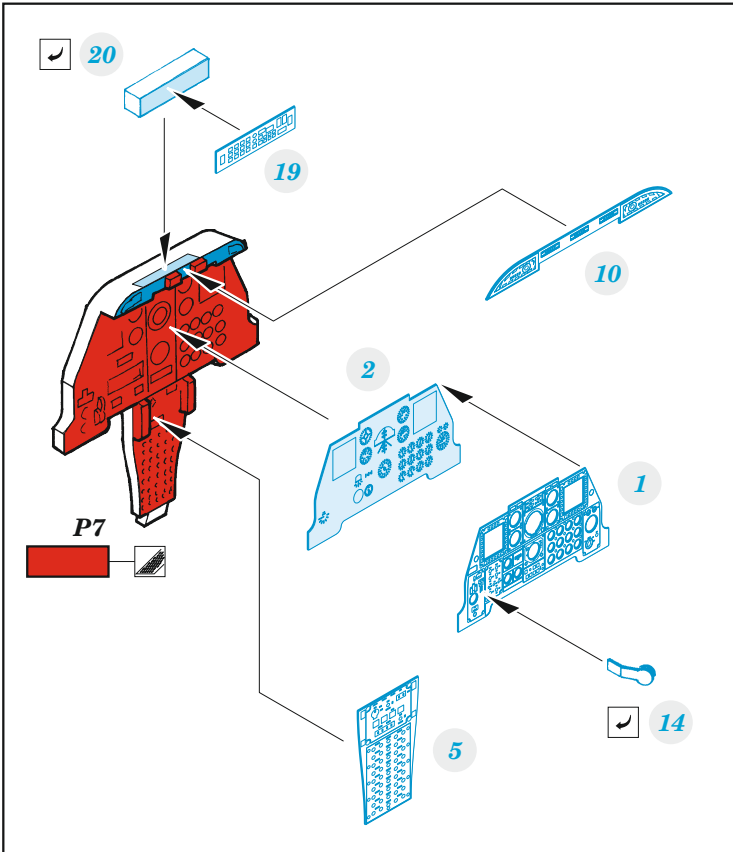

A-10C

eduard

FE 1324

1/48 detail set for HOBBY BOSS 1/48 kit • sada detailů pro stavebnici HOBBY BOSS 1/48

- APPLY EXPRESS MASK AND PAINT BEFORE GLUING
POUŽIT EXPRESS MASK NABARVIT PŘED SLEPENÍM
- SYMMETRICAL ASSEMBLY
SYMETRICKÁ MONTÁŽ
- REMOVE
ODSTRANIT
- GRIND
OBROUSIT
- DRILL HOLE
VRTÁT OTVOR
- BEND
OHNOUT
- OPTION
VOLBA
- REPLACE
NAHRADIT
- COLORED ETCHED PARTS
LEPTANÉ BAREVNÉ DÍLY
- ETCHED PARTS
LEPTANÉ NEBAREVNÉ DÍLY
- ORIGINAL KIT PARTS
PŮVODNÍ DÍLY STAVEBNICE

ORIGINAL KIT PARTS
PŮVODNÍ DÍLY STAVEBNICE

PHOTO-ETCHED PARTS
LEPTANÉ DÍLY

PARTS TO BE REMOVED
DÍLY K ODSTRANĚNÍ

FILL
TMELIT

Related products: 48 1097 A-10C exterior 1/48