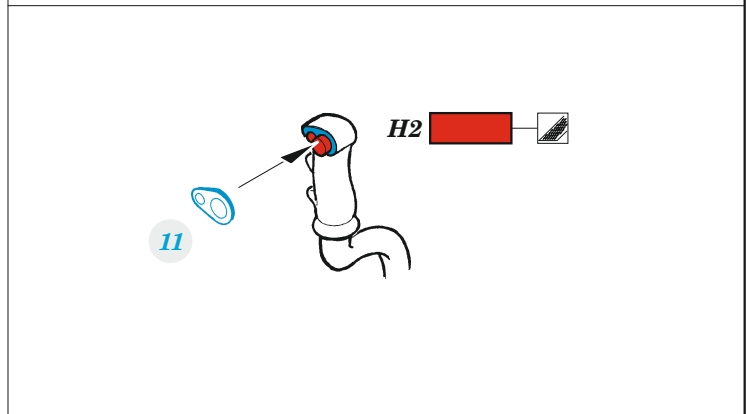

A-10C

eduard

FE 1324

1/48 detail set for HOBBY BOSS 1/48 kit • sada detailů pro stavebnici HOBBY BOSS 1/48

- APPLY EXPRESS MASK AND PAINT BEFORE GLUING
POUŽIT EXPRESS MASK NABARVIT PŘED SLEPENÍM
- SYMMETRICAL ASSEMBLY
SYMETRICKÁ MONTÁŽ
- REMOVE
ODSTRANIT
- GRIND
OBROUSIT
- DRILL HOLE
VRTÁT OTVOR
- BEND
OHNOUT
- OPTION
VOLBA
- REPLACE
NAHRADIT
- COLORED ETCHED PARTS
LEPTANÉ BAREVNÉ DÍLY
- ETCHED PARTS
LEPTANÉ NEBAREVNÉ DÍLY
- ORIGINAL KIT PARTS
PŮVODNÍ DÍLY STAVEBNICE

ORIGINAL KIT PARTS
PŮVODNÍ DÍLY STAVEBNICE

PHOTO-ETCHED PARTS
LEPTANÉ DÍLY

PARTS TO BE REMOVED
DÍLY K ODSTRANĚNÍ

FILL
TMELIT

Related products: 48 1097 A-10C exterior 1/48