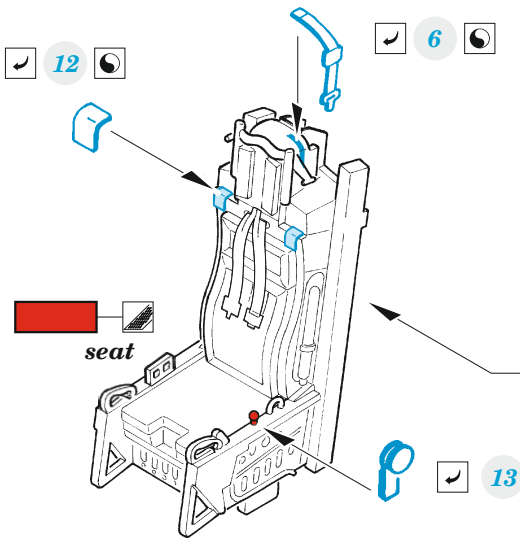

A-10C

eduard

FE 1324

1/48 detail set for HOBBY BOSS 1/48 kit • sada detailů pro stavebnici HOBBY BOSS 1/48

- APPLY EXPRESS MASK AND PAINT BEFORE GLUING
POUŽIT EXPRESS MASK NABARVIT PŘED SLEPENÍM
- SYMMETRICAL ASSEMBLY
SYMETRICKÁ MONTÁŽ
- REMOVE
ODSTRANIT
- GRIND
OBROUSIT
- DRILL HOLE
VRTÁT OTVOR
- BEND
OHNOUT
- OPTION
VOLBA
- REPLACE
NAHRADIT
- COLORED ETCHED PARTS
LEPTANÉ BAREVNÉ DÍLY
- ETCHED PARTS
LEPTANÉ NEBAREVNÉ DÍLY
- ORIGINAL KIT PARTS
PŮVODNÍ DÍLY STAVEBNICE

ORIGINAL KIT PARTS
PŮVODNÍ DÍLY STAVEBNICE

PHOTO-ETCHED PARTS
LEPTANÉ DÍLY

PARTS TO BE REMOVED
DÍLY K ODSTRANĚNÍ

FILL
TMELIT

Related products: 48 1097 A-10C exterior 1/48