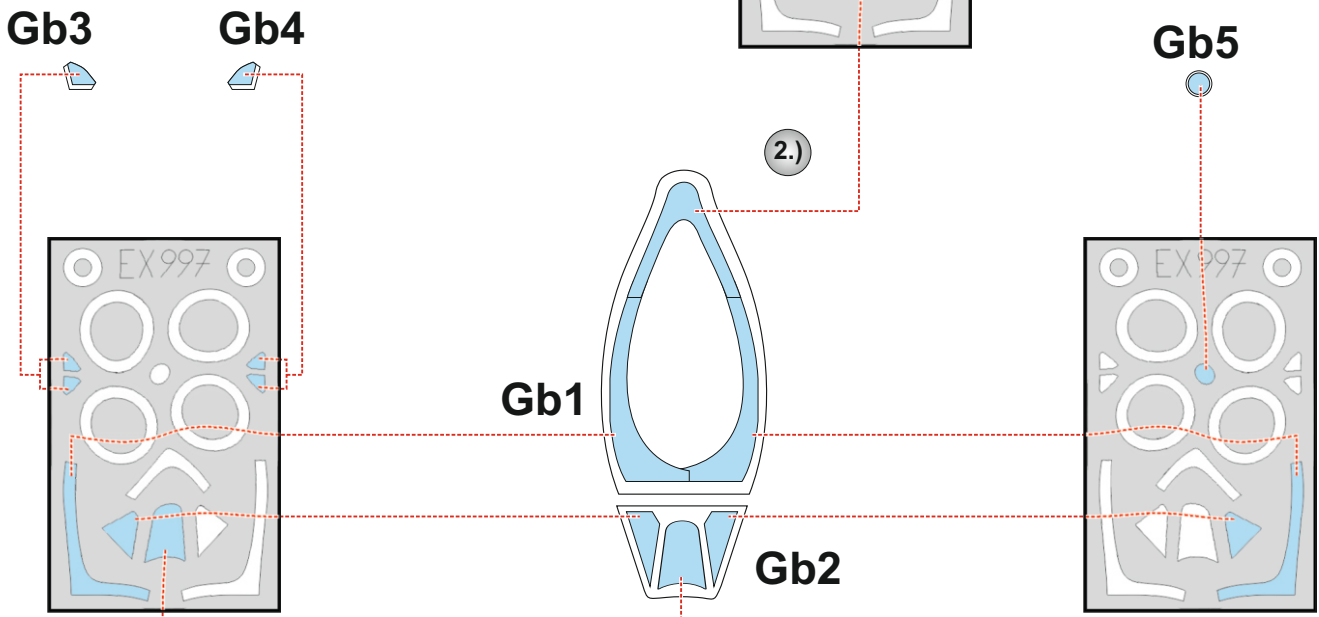

# P-47D-25

EX 997

for kit **MINIART**

scale **1/48**

## LIQUID MASK

1.)

2.)

3.)