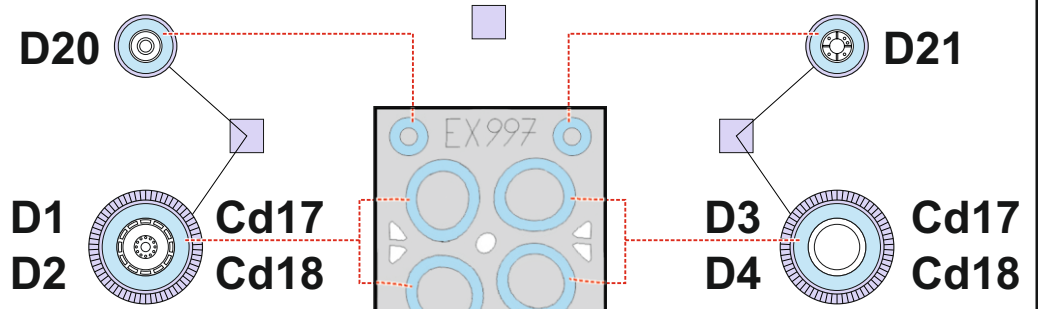

# P-47D-25

EX 997

for kit **MINIART**

scale **1/48**

## LIQUID MASK

1.)

2.)

3.)