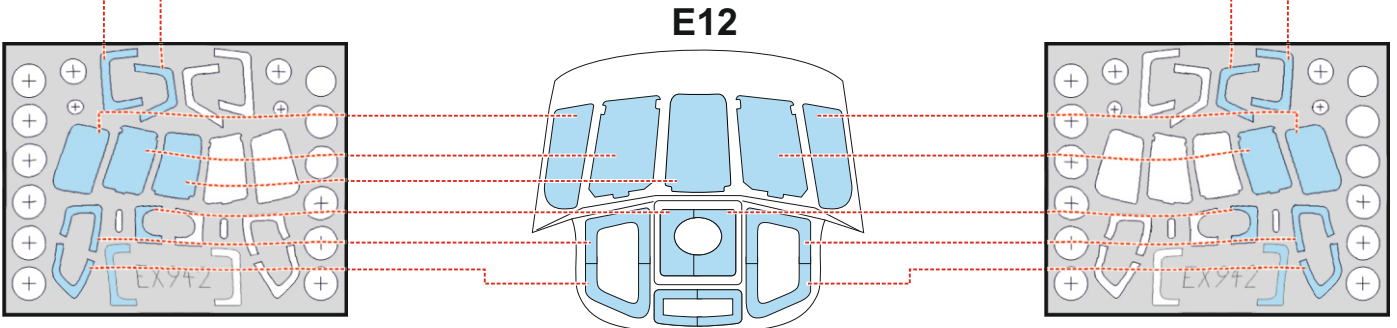

# Mi-17

EX 942

for kit **AMK**

scale **1/48**

LIQUID MASK

2.)

3.)

LIQUID MASK