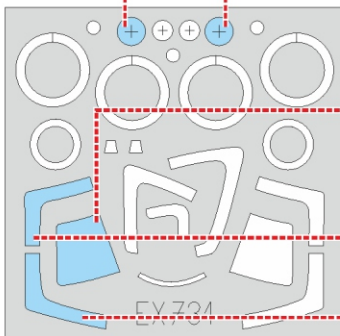

# Su-27S

**EX 731**

for kit **KITTY HAWK**

scale **1/48**

EX 731

LIQUID MASK

**GP13**

EX 731

**B49**

**C38**

**GP7**

**B50**

**C38**

**GP2**

EX 731

EX 731