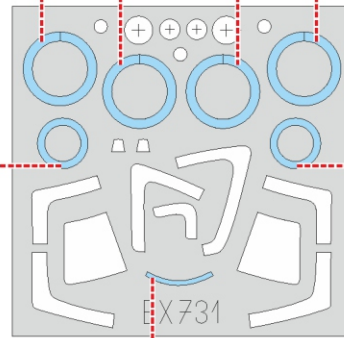

# Su-27S

**EX 731**

for kit **KITTY HAWK**

scale **1/48**

EX 731

LIQUID MASK

**GP13**

EX 731

**B49**

**C38**

**GP7**

**B50**

**C38**

**GP2**

EX 731

EX 731