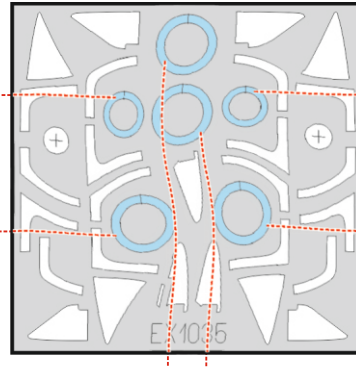

# Buccaneer S.2B TFace

for kit **AIRFIX**

scale **1/48**

LIQUID MASK

G21

G22

G41  
G42

G40  
G43

OUTSIDE

I9

I3 ? I4

I1 ? I2

I13

I13

INSIDE

11 ? 12