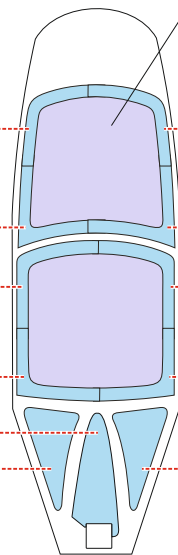

# Buccaneer S.2B TFace

for kit **AIRFIX**

scale **1/48**

LIQUID MASK

G21

G22

G41  
G42

G40  
G43

OUTSIDE

I9

I3 ? I4

I1 ? I2

I13

I13

INSIDE

11 ? 12