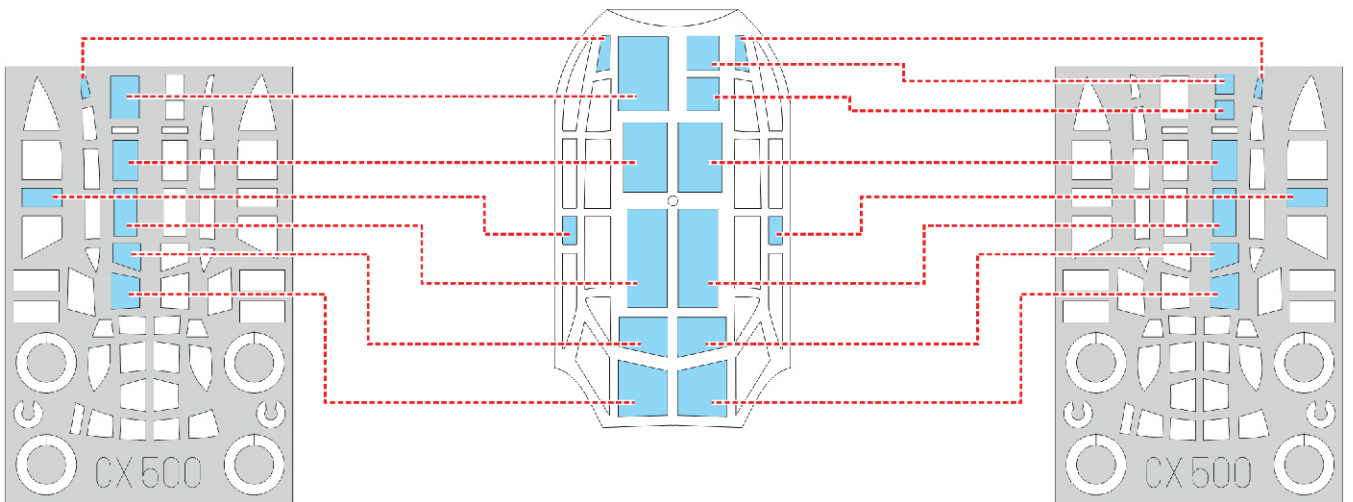

Q1W1 Tokai / Lorna

for kit **FINE MOLDS**

scale **1/72**

F2