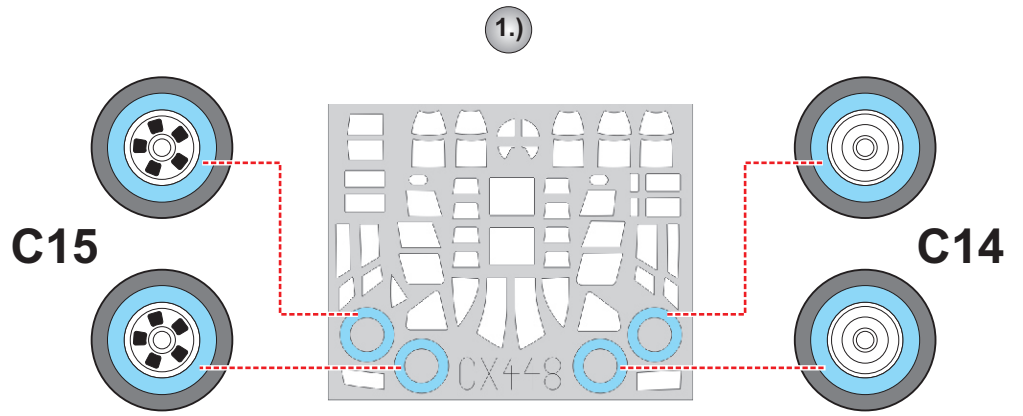

eduard
MASK

CX 448

Blenheim Mk.IF 1/72

The die-cut mask for accurate canopy frame painting of the
Airfix 04059 *scale 1/72 KIT*

G3

G3

6.)

G3

G3

G6

7.)

G5

G6

G6

8.)