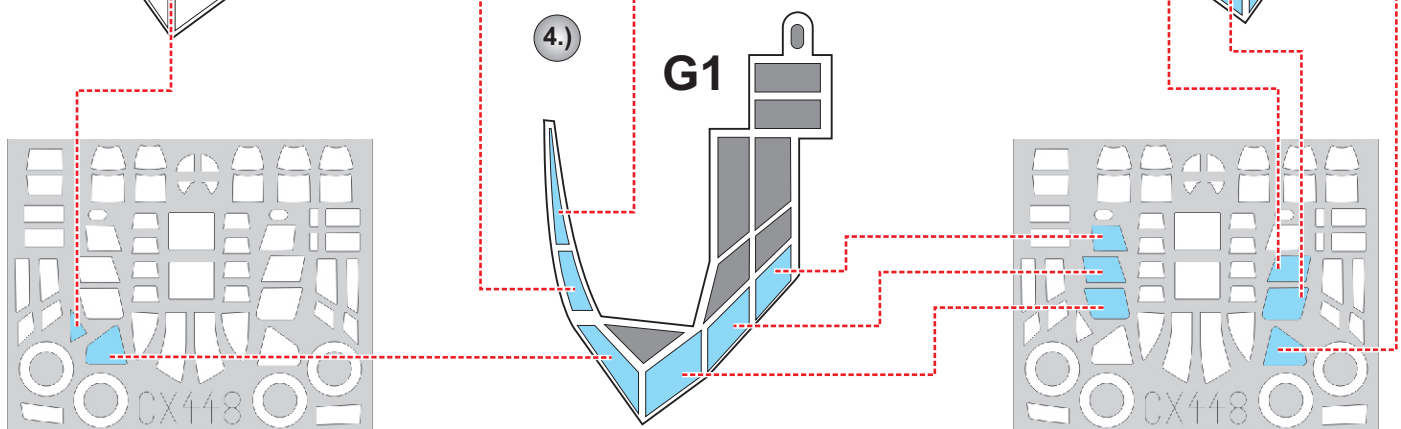

eduard
MASK

CX 448

Blenheim Mk.IF 1/72

The die-cut mask for accurate canopy frame painting of the
Airfix 04059 *scale 1/72 KIT*

G3

G3

6.)

G3

G3

G6

7.)

G5

G6

G6

8.)