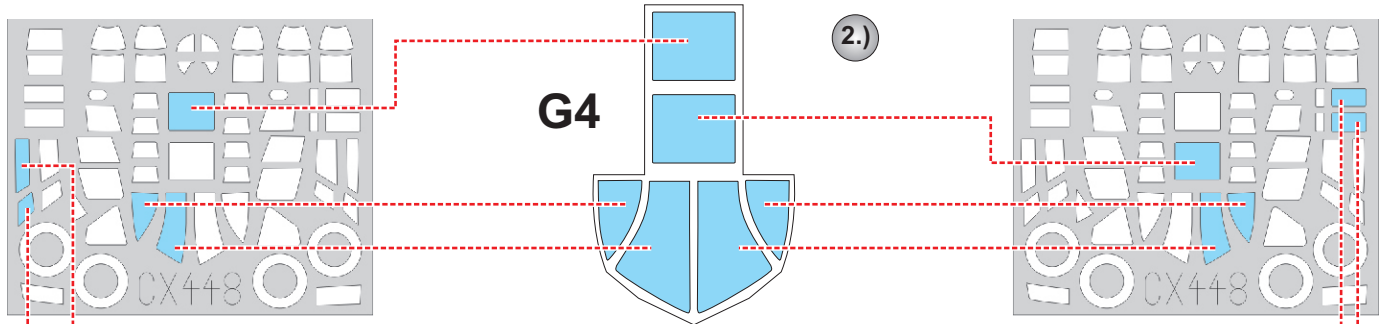

eduard
MASK

CX 448

Blenheim Mk.IF 1/72

The die-cut mask for accurate canopy frame painting of the
Airfix 04059 *scale 1/72 KIT*

G3

G3

6.)

G3

G3

G6

7.)

G5

G6

G6

8.)