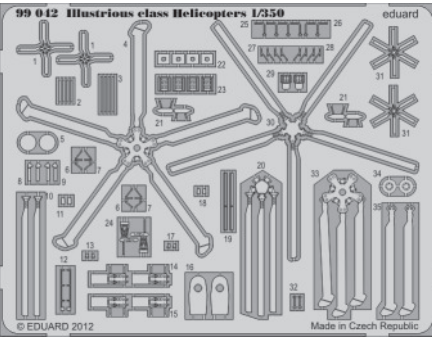

Illustrious class Helicopters 1/350

eduard

99 042

1/350 scale detail set for kit • sada detailů pro model 1/350

- APPLY EXPRESS MASK AND PAINT BEFORE GLUING
POUŽIT EXPRESS MASK NABARVIT PŘED SLEPENÍM
- SYMMETRICAL ASSEMBLY
SYMETRICKÁ MONTÁŽ
- REMOVE
ODSTRANIT
- GRIND
OBROUSIT
- DRILL HOLE
VRTAT OTVOR
- BEND
OHNOUT
- OPTION
VOLBA
- REPLACE
NAHRADIT

ORIGINAL KIT PARTS
PŮVODNÍ DÍLY STAVEBNICE
 PHOTO-ETCHED PARTS
LEPTANÉ DÍLY
 PARTS TO BE REMOVED
DÍLY K ODSTRANĚNÍ
 FILL
TMELIT