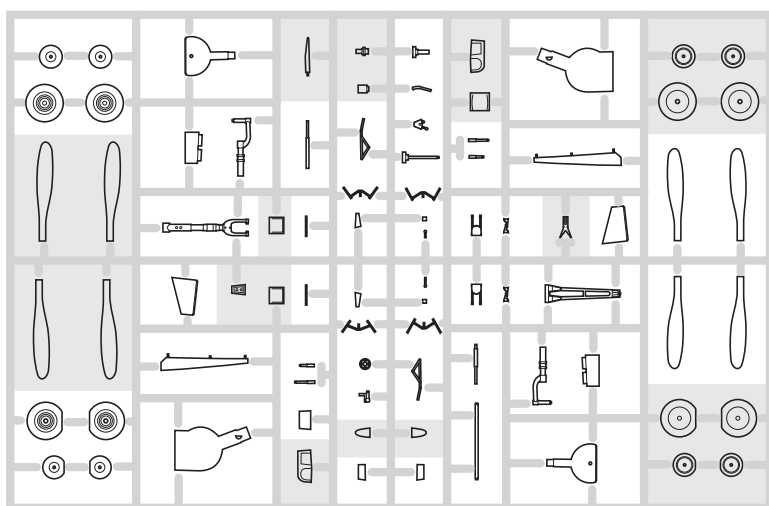

## PLASTIC PARTS

A>

B>

C>

Mr.COLOR	
C015	DARK GREEN
C022	DARK EARTH
C026	SKY
C027	INTER. GREEN
C033	FLAT BLACK
C038	OLIVE DRAB
C062	WHITE
C116	DARK GREY
HOBBY COLOR	
H344	RUST
Mr. METAL COLOR	
MC211	CHROME SILVER
MC213	STEEL
MC214	DARK IRON
MC218	ALUMINIUM