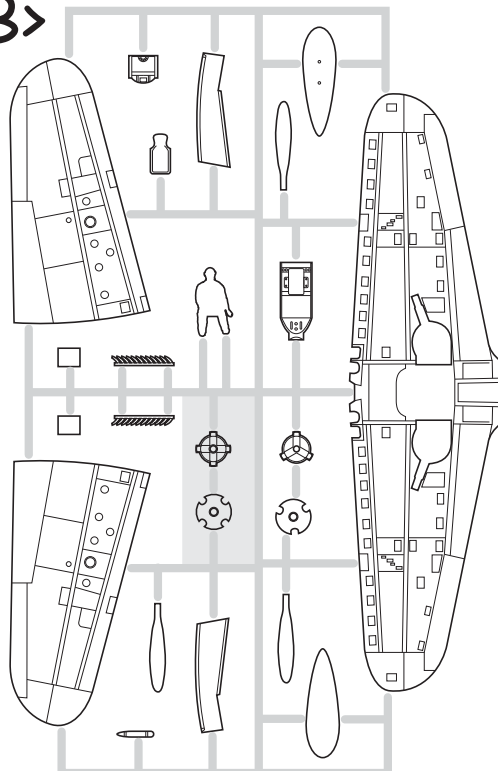

## PLASTIC PARTS

A>

B>

C>

Mr.COLOR	
C015	DARK GREEN
C022	DARK EARTH
C026	SKY
C027	INTER. GREEN
C033	FLAT BLACK
C038	OLIVE DRAB
C062	WHITE
C116	DARK GREY
HOBBY COLOR	
H344	RUST
Mr. METAL COLOR	
MC211	CHROME SILVER
MC213	STEEL
MC214	DARK IRON
MC218	ALUMINIUM