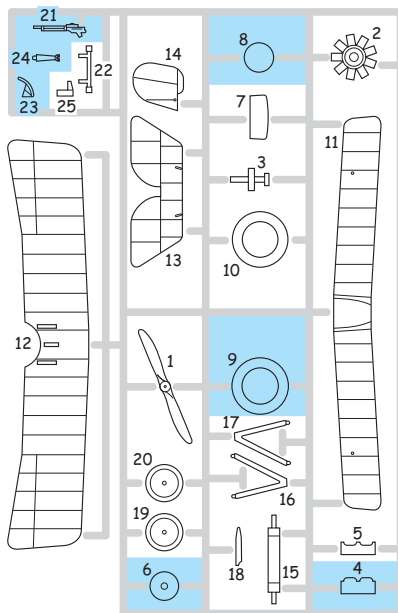

## PLASTIC PARTS

A>

B>

### CP - CLEAR PARTS

Mr.COLOR	
C003	RED
C006	GREEN
C013	NEUTRAL GRAY
C033	FLAT BLACK
C041	RED BROWN
C043	WOOD BROWN
C073	AIRCRAFT GRAY

Mr. METAL COLOR	
MC214	DARK IRON
MC218	ALUMINIUM

**(↔)**  
SYMMETRICAL ASSEMBLY  
MONTAGE SYMÉTRIQUE  
SYMMETRISCHE AUFBAU  
SYMETRICKÁ MONTÁŽ

**(/)**  
NOTCH  
L INCISION  
DER EINSCHNITT  
ZÁREZ

**(⊘)**  
REMOVE  
RETIRER  
ENTFERNEN  
ODRŮZNOUT

Ni-17, N3139, ten. Fulco Ruffo di Calabria, 91<sup>a</sup> Squadriglia, Italian Front, Spring 1917