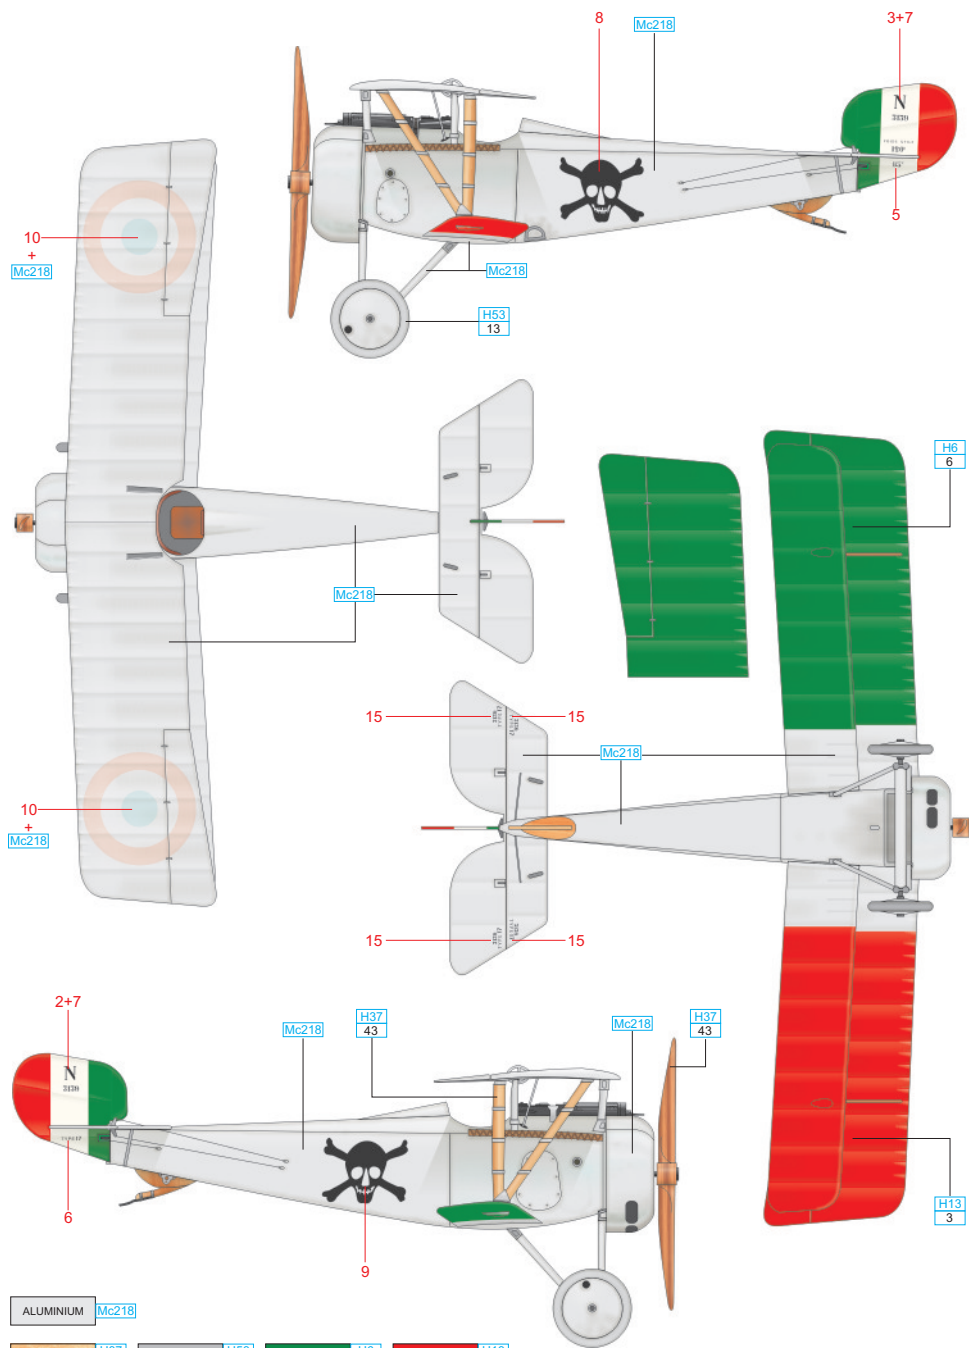

### CP - CLEAR PARTS

Mr.COLOR	
C003	RED
C006	GREEN
C013	NEUTRAL GRAY
C033	FLAT BLACK
C041	RED BROWN
C043	WOOD BROWN
C073	AIRCRAFT GRAY

Mr. METAL COLOR	
MC214	DARK IRON
MC218	ALUMINIUM

### INSTRUCTION SIGNS \* INSTR. SYMBOLY \* INSTRUKTION SINNBILDEN \* SYMBOLES

**(?)**  
OPTIONAL  
FACULTATIV  
NACH BELIEBEN  
VOLBA

**(f)**  
BEND  
PLIER SIL VOUS PLAIT  
BITTE BIEGEN  
OHNOUT

**(⊖)**  
OPEN HOLE  
FAIRE UN TROU  
OFFNEN  
VYVRTAT OTVOR

**(↔)**  
SYMMETRICAL ASSEMBLY  
MONTAGE SYMÉTRIQUE  
SYMMETRISCHE AUFBAU  
SYMETRICKÁ MONTÁŽ

**(/)**  
NOTCH  
L INCISION  
DER EINSCHNITT  
ZÁREZ

**(⊘)**  
REMOVE  
RETIRER  
ENTFERNEN  
ODRŮZNOUT

Ni-17, N3139, ten. Fulco Ruffo di Calabria, 91<sup>a</sup> Squadriglia, Italian Front, Spring 1917