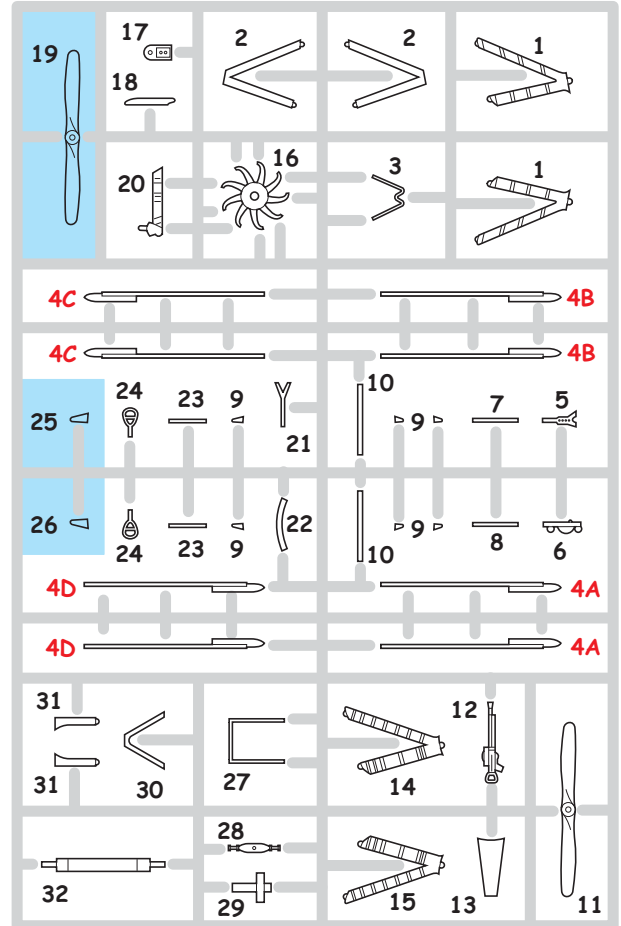

PLASTIC PARTS

A>

B>

CP - CLEAR PARTS

Mr. COLOR	
C009	GOLD
C011	GRAY
C013	GRAY
C033	FLAT BLACK
C041	RED BROWN
C042	MAHOGANY
C043	WOOD BROWN
C132	KHAKI

Mr. METAL COLOR	
MC214	DARK IRON
MC218	ALUMINIUM
MC219	BRASS

ATTENTION * UPOZORNĚNÍ * ACHTUNG * ATTENTION

- (GB)** Carefully read instruction sheet before assembling. When you use glue or paint, do not use near open flame and use in well ventilated room. Keep out of reach of small children. Children must not be allowed to suck any part, or pull vinyl bag over the head.
- (CZ)** Před započatím stavby si pečlivě prostudujte stavební návod. Při používání barev a lepidel pracujte v dobře větrané místnosti. Lepidla ani barvy nepoužívejte v blízkosti otevřeného ohně. Model není určen malým dětem, mohlo by dojít k požití drobných dílů.
- (D)** Von dem Zusammensetzen die Bauanleitung gut durchlesen. Kleber und Farbe nicht nahe von offenem Feuer verwenden und das Fenster von Zeit zu Zeit Belüftung öffnen. Bausatz von kleinen Kindern fernhalten. Verhüten Sie, daß Kinder irgendwelche Bauteile in den Mund nehmen oder Plastiktüten über den Kopf ziehen.
- (F)** lire soigneusement la fiche d'instructions avant d'assembler. Ne pas utiliser de colle ou de peinture à proximité d'une flamme nue, et aérer la pièce de temps en temps. Garder hors de portée des enfants en bas âge. Ne pas laisser les enfants mettre en bouche ou sucer les pièces, ou passer un sachet vinyl sur la tête.

INSTRUCTION SIGNS * INSTR. SYMBOLY * INSTRUKTION SINNBILDEN * SYMBOLES

- (?)** OPTIONAL FACULTATIF NACH BELIEBEN VOLBA
- (↵)** BEND PLIER SIL VOUS PLAIT BITTE BIEGEN OHNOUT
- (⊘)** OPEN HOLE FAIRE UN TROU OFFNEN VYVRTAT OTVOR
- (↔)** SYMMETRICAL ASSEMBLY MONTAGE SYMÉTRIQUE SYMMETRISCHE AUFBAU SYMMETRICKÁ MONTÁŽ
- (/)** NOTCH L INCISION DER EINSCHNITT ZÄREZ
- (⊘)** REMOVE RETIRER ENTFERNEN ODŘIZNOUT