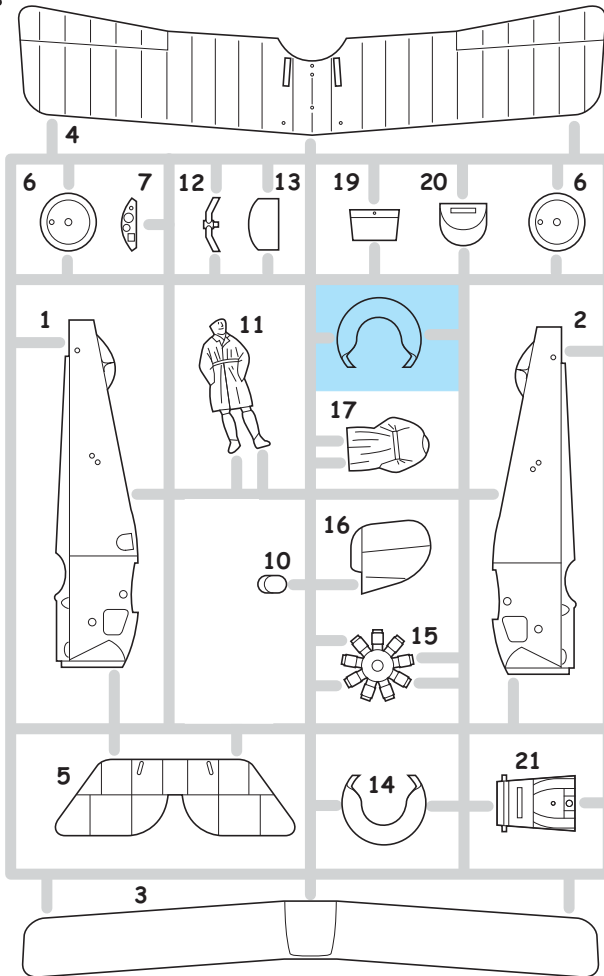

PLASTIC PARTS

A>

B>

CP - CLEAR PARTS

Mr. COLOR	
C009	GOLD
C011	GRAY
C013	GRAY
C033	FLAT BLACK
C041	RED BROWN
C042	MAHOGANY
C043	WOOD BROWN
C132	KHAKI

Mr. METAL COLOR	
MC214	DARK IRON
MC218	ALUMINIUM
MC219	BRASS

ATTENTION * UPOZORNĚNÍ * ACHTUNG * ATTENTION

- (GB)** Carefully read instruction sheet before assembling. When you use glue or paint, do not use near open flame and use in well ventilated room. Keep out of reach of small children. Children must not be allowed to suck any part, or pull vinyl bag over the head.
- (CZ)** Před započatím stavby si pečlivě prostudujte stavební návod. Při používání barev a lepidel pracujte v dobře větrané místnosti. Lepidla ani barvy nepoužívejte v blízkosti otevřeného ohně. Model není určen malým dětem, mohlo by dojít k požití drobných dílů.
- (D)** Von dem Zusammensetzen die Bauanleitung gut durchlesen. Kleber und Farbe nicht nahe von offenem Feuer verwenden und das Fenster von Zeit zu Zeit Belüftung öffnen. Bausatz von kleinen Kindern fernhalten. Verhüten Sie, daß Kinder irgendwelche Bauteile in den Mund nehmen oder Plastiktüten über den Kopf ziehen.
- (F)** lire soigneusement la fiche d'instructions avant d'assembler. Ne pas utiliser de colle ou de peinture à proximité d'une flamme nue, et aérer la pièce de temps en temps. Garder hors de portée des enfants en bas âge. Ne pas laisser les enfants mettre en bouche ou sucer les pièces, ou passer un sachet vinyl sur la tête.

INSTRUCTION SIGNS * INSTR. SYMBOLY * INSTRUKTION SINNBILDEN * SYMBOLES

- (?)** OPTIONAL FACULTATIF NACH BELIEBEN VOLBA
- (↵)** BEND PLIER SIL VOUS PLAIT BITTE BIEGEN OHNOUT
- (⊘)** OPEN HOLE FAIRE UN TROU OFFNEN VYVRTAT OTVOR
- (↔)** SYMMETRICAL ASSEMBLY MONTAGE SYMÉTRIQUE SYMMETRISCHE AUFBAU SYMMETRICKÁ MONTÁŽ
- (/)** NOTCH L INCISION DER EINSCHNITT ZÄREZ
- (⊘)** REMOVE RETIRER ENTFERNEN ODŘIZNOUT