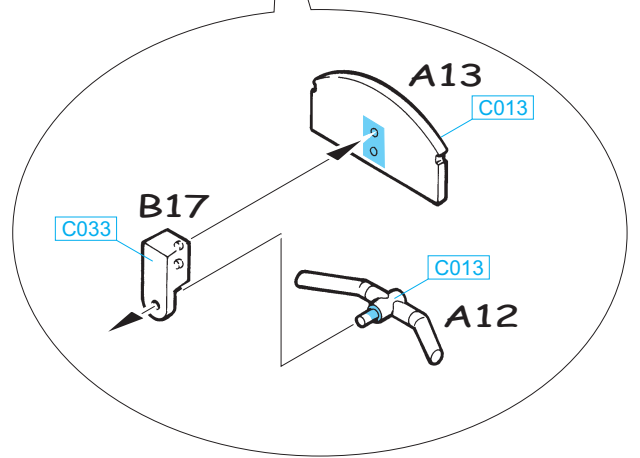

PLASTIC PARTS

A>

B>

CP - CLEAR PARTS

Mr. COLOR	
C009	GOLD
C011	GRAY
C013	GRAY
C033	FLAT BLACK
C041	RED BROWN
C042	MAHOGANY
C043	WOOD BROWN
C132	KHAKI

Mr. METAL COLOR	
MC214	DARK IRON
MC218	ALUMINIUM
MC219	BRASS

ATTENTION * UPOZORNĚNÍ * ACHTUNG * ATTENTION

- (GB)** Carefully read instruction sheet before assembling. When you use glue or paint, do not use near open flame and use in well ventilated room. Keep out of reach of small children. Children must not be allowed to suck any part, or pull vinyl bag over the head.
- (CZ)** Před započatím stavby si pečlivě prostudujte stavební návod. Při používání barev a lepidel pracujte v dobře větrané místnosti. Lepidla ani barvy nepoužívejte v blízkosti otevřeného ohně. Model není určen malým dětem, mohlo by dojít k požití drobných dílů.
- (D)** Von dem Zusammensetzen die Bauanleitung gut durchlesen. Kleber und Farbe nicht nahe von offenem Feuer verwenden und das Fenster von Zeit zu Zeit Belüftung öffnen. Bausatz von kleinen Kindern fernhalten. Verhüten Sie, daß Kinder irgendwelche Bauteile in den Mund nehmen oder Plastiktüten über den Kopf ziehen.
- (F)** lire soigneusement la fiche d'instructions avant d'assembler. Ne pas utiliser de colle ou de peinture à proximité d'une flamme nue, et aérer la pièce de temps en temps. Garder hors de portée des enfants en bas âge. Ne pas laisser les enfants mettre en bouche ou sucer les pièces, ou passer un sachet vinyl sur la tête.

INSTRUCTION SIGNS * INSTR. SYMBOLY * INSTRUKTION SINNBILDEN * SYMBOLES

- (?)** OPTIONAL FACULTATIF NACH BELIEBEN VOLBA
- (↵)** BEND PLIER SIL VOUS PLAIT BITTE BIEGEN OHNOUT
- (⊘)** OPEN HOLE FAIRE UN TROU OFFNEN VYVRTAT OTVOR
- (↔)** SYMMETRICAL ASSEMBLY MONTAGE SYMÉTRIQUE SYMMETRISCHE AUFBAU SYMMETRICKÁ MONTÁŽ
- (/)** NOTCH L INCISION DER EINSCHNITT ZÄREZ
- (⊘)** REMOVE RETIRER ENTFERNEN ODŘIZNOUT