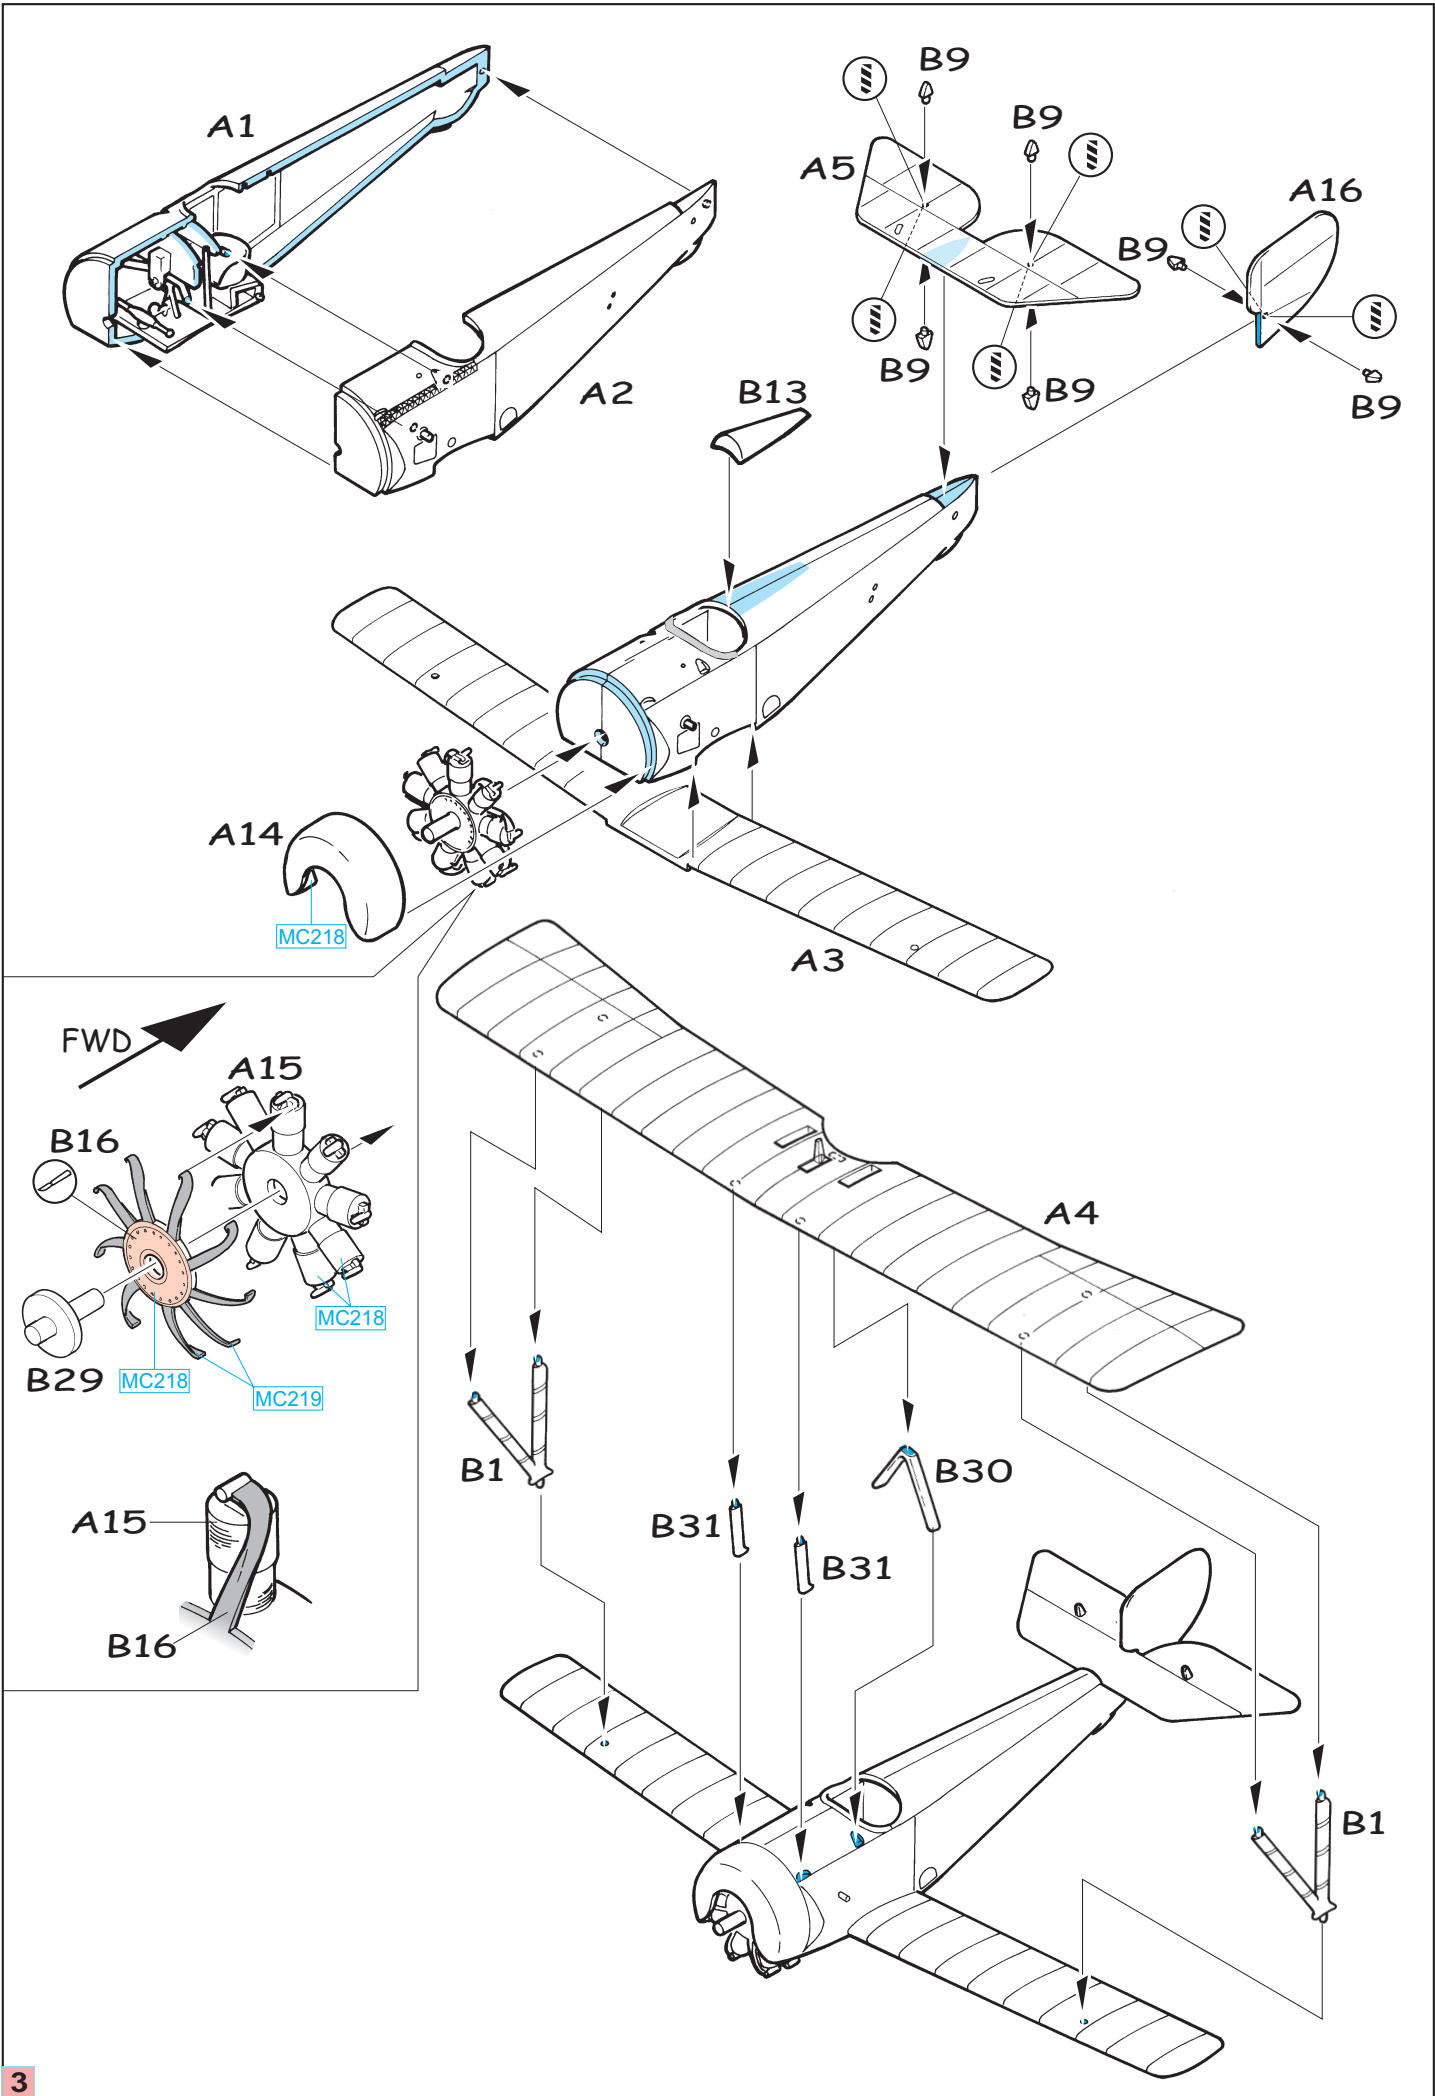

PLASTIC PARTS

A>

B>

CP - CLEAR PARTS

Mr. COLOR	
C009	GOLD
C011	GRAY
C013	GRAY
C033	FLAT BLACK
C041	RED BROWN
C042	MAHOGANY
C043	WOOD BROWN
C132	KHAKI

Mr. METAL COLOR	
MC214	DARK IRON
MC218	ALUMINIUM
MC219	BRASS

INSTRUCTION SIGNS * INSTR. SYMBOLY * INSTRUKTION SINNBILDEN * SYMBOLES

- (?)** OPTIONAL FACULTATIF NACH BELIEBEN VOLBA
- (↵)** BEND PLIER SIL VOUS PLAIT BITTE BIEGEN OHNOUT
- (⊘)** OPEN HOLE FAIRE UN TROU OFFNEN VYVRTAT OTVOR
- (↔)** SYMMETRICAL ASSEMBLY MONTAGE SYMÉTRIQUE SYMMETRISCHE AUFBAU SYMMETRICKÁ MONTÁŽ
- (/)** NOTCH L INCISION DER EINSCHNITT ZÄREZ
- (⊘)** REMOVE RETIRER ENTFERNEN ODŘIZNOUT