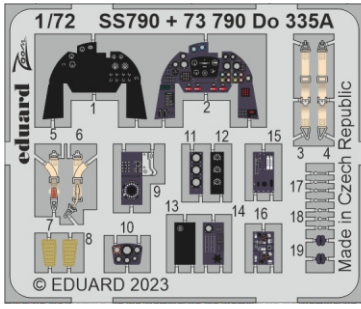

# Do 335A

eduard

### 1/72

detail set for HOBBY 2000 / DRAGON 1/72 kit • sada detailů pro stavebnici HOBBY 2000 / DRAGON 1/72

- APPLY EXPRESS MASK AND PAINT BEFORE GLUING  
POUŽIT EXPRESS MASK NABARVIT PŘED SLEPENÍM
  - SYMMETRICAL ASSEMBLY  
SYMETRICKÁ MONTÁŽ
  - REMOVE  
ODSTRANIT
  - GRIND  
OBROUSIT
  - DRILL HOLE  
VRTAT OTVOR
  - COLORED ETCHED PARTS  
LEPTANÉ BAREVNÉ DÍLY
  - ETCHED PARTS  
LEPTANÉ NEBAREVNÉ DÍLY
  - ORIGINAL KIT PARTS  
PŮVODNÍ DÍLY STAVEBNICE
- BEND  
OHNOUT
  - OPTION  
VOLBA
  - REPLACE  
NAHRADIT
  - REVERSE SIDE  
OTOČIT