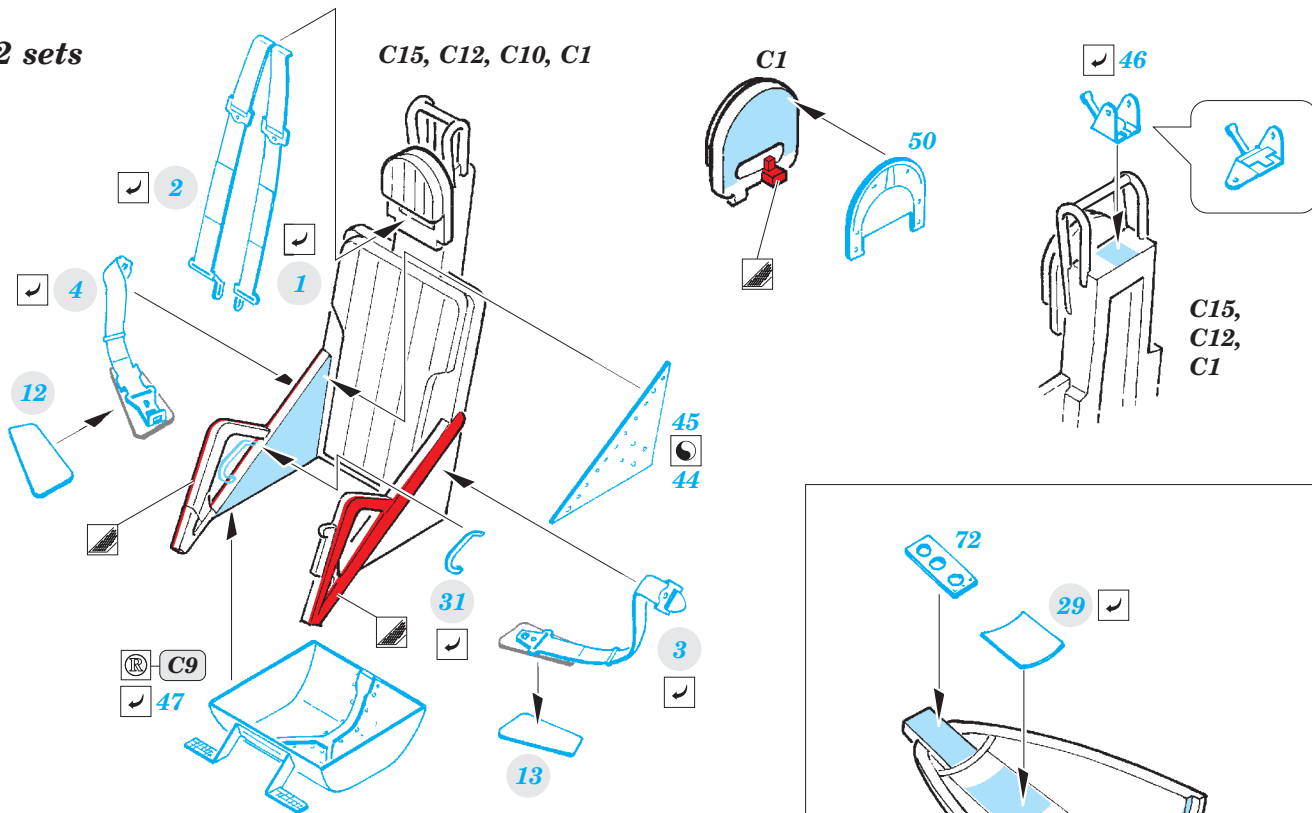

SS 558 + 73 558
L-29 Delfin

- APPLY EXPRESS MASK AND PAINT BEFORE GLUING
  POUŽIT EXPRESS MASK NABARVIT PŘED SLEPENÍM
- SYMMETRICAL ASSEMBLY
  SYMETRICKÁ MONTÁŽ
- REMOVE
  ODSTRANIT
- GRIND
  OBROUSIT
- DRILL HOLE
  VRTAT OTVOR
- BEND
  OHNOUT
- OPTION
  VOLBA
- REPLACE
  NAHRADIT
- **1** COLORED ETCHED PARTS
  LEPTANÉ BAREVNÉ DÍLY
- **1** ETCHED PARTS
  LEPTANÉ NEBAREVNÉ DÍLY
- **1** ORIGINAL KIT PARTS
  PŮVODNÍ DÍLY STAVEBNICE

ORIGINAL KIT PARTS
PŮVODNÍ DÍLY STAVEBNICE

PHOTO-ETCHED PARTS
LEPTANÉ DÍLY

PARTS TO BE REMOVED
DÍLY K ODSTRANĚNÍ

FILL
TMELIT

2 sets

C15, C12, C10, C1

C1

46

50

C15,
C12,
C1