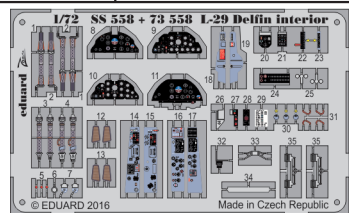

# L-29 Delfin

eduard

73 558

detail set for 1/72 AMK No. 86001 kit • sada detailů pro stavebnici 1/72 AMK No. 86001

SS 558 + 73 558  
L-29 Delfin

- APPLY EXPRESS MASK AND PAINT BEFORE GLUING  
POUŽIT EXPRESS MASK NABARVIT PŘED SLEPENÍM
- SYMMETRICAL ASSEMBLY  
SYMETRICKÁ MONTÁŽ
- REMOVE  
ODSTRANIT
- GRIND  
OBROUSIT
- DRILL HOLE  
VRTAT OTVOR
- BEND  
OHNOUT
- OPTION  
VOLBA
- REPLACE  
NAHRADIT
- 1** COLORED ETCHED PARTS  
LEPTANÉ BAREVNÉ DÍLY
- 1** ETCHED PARTS  
LEPTANÉ NEBAREVNÉ DÍLY
- 1** ORIGINAL KIT PARTS  
PŮVODNÍ DÍLY STAVEBNICE

ORIGINAL KIT PARTS  
PŮVODNÍ DÍLY STAVEBNICE

PHOTO-ETCHED PARTS  
LEPTANÉ DÍLY

PARTS TO BE REMOVED  
DÍLY K ODSTRANĚNÍ

FILL  
TMELIT

2 sets

C15, C12, C10, C1

C1

46