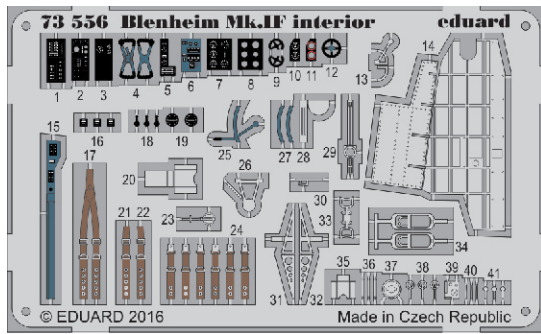

Blenheim Mk.IF interior

eduard

73 556

detail set for 1/72 AIRFIX No. 04059 kit • sada detailů pro stavebnici 1/72 AIRFIX No. 04059

- APPLY EXPRESS MASK AND PAINT BEFORE GLUING
POUŽIT EXPRESS MASK NABARVIT PŘED SLEPENÍM
- SYMMETRICAL ASSEMBLY
SYMETRICKÁ MONTÁŽ
- REMOVE
ODSTRANIT
- GRIND
OBROUSIT
- DRILL HOLE
VRTAT OTVOR
- COLORED ETCHED PARTS
LEPTANÉ BAREVNÉ DÍLY
- ETCHED PARTS
LEPTANÉ NEBAREVNÉ DÍLY
- ORIGINAL KIT PARTS
PŮVODNÍ DÍLY STAVEBNICE
- BEND
OHNOUT
- OPTION
VOLBA
- REPLACE
NAHRADIT

ORIGINAL KIT PARTS
PŮVODNÍ DÍLY STAVEBNICE

PHOTO-ETCHED PARTS
LEPTANÉ DÍLY

PARTS TO BE REMOVED
DÍLY K ODSTRANĚNÍ

FILL
TMELIT