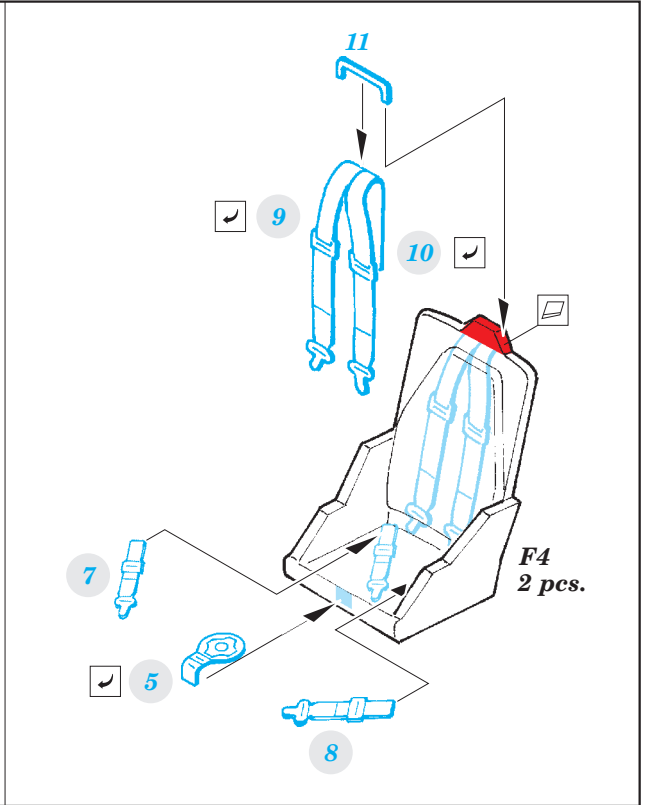

# Sea King HC.4 interior

eduard

73 545

detail set for 1/72 AIRFIX No. A04056 kit • sada detailů pro stavebnici 1/72 AIRFIX No. A04056

- ★ APPLY EXPRESS MASK AND PAINT BEFORE GLUING  
POUŽIT EXPRESS MASK NABARVIT PŘED SLEPENÍM
- ☉ SYMMETRICAL ASSEMBLY  
SYMETRICKÁ MONTÁŽ
- ☐ REMOVE  
ODSTRANIT
- ☐ GRIND  
OBROUSIT
- ☐ DRILL HOLE  
VRTAT OTVOR
- 1 COLORED ETCHED PARTS  
LEPTANÉ BAREVNÉ DÍLY
- 1 ETCHED PARTS  
LEPTANÉ NEBAREVNÉ DÍLY
- 1 ORIGINAL KIT PARTS  
PŮVODNÍ DÍLY STAVEBNICE
- ↪ BEND  
OHNOUT
- ? OPTION  
VOLBA
- Ⓜ REPLACE  
NAHRADIT

ORIGINAL KIT PARTS  
PŮVODNÍ DÍLY STAVEBNICE

PHOTO-ETCHED PARTS  
LEPTANÉ DÍLY

PARTS TO BE REMOVED  
DÍLY K ODSTRANĚNÍ

FILL  
TMELIT

Related products: 72 617 Sea King HC.4 exterior