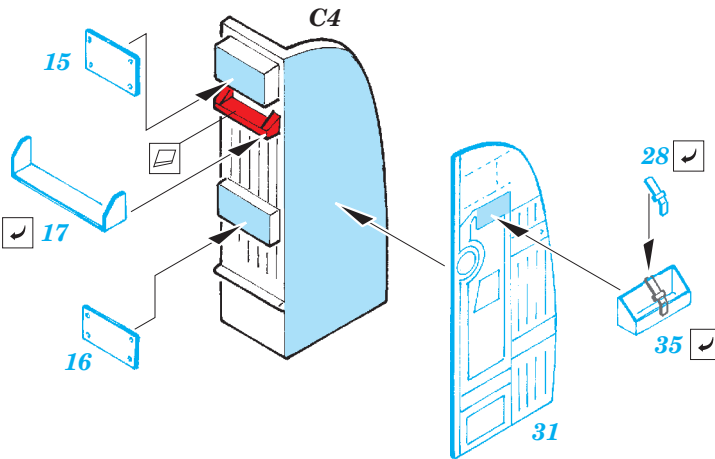

# Sea King HC.4 interior

eduard

73 545

detail set for 1/72 AIRFIX No. A04056 kit • sada detailů pro stavebnici 1/72 AIRFIX No. A04056

- ★ APPLY EXPRESS MASK AND PAINT BEFORE GLUING  
POUŽIT EXPRESS MASK NABARVIT PŘED SLEPENÍM
- ☉ SYMMETRICAL ASSEMBLY  
SYMETRICKÁ MONTÁŽ
- ☐ REMOVE  
ODSTRANIT
- ☐ GRIND  
OBROUSIT
- ☐ DRILL HOLE  
VRTAT OTVOR
- 1 COLORED ETCHED PARTS  
LEPTANÉ BAREVNÉ DÍLY
- 1 ETCHED PARTS  
LEPTANÉ NEBAREVNÉ DÍLY
- 1 ORIGINAL KIT PARTS  
PŮVODNÍ DÍLY STAVEBNICE
- ↪ BEND  
OHNOUT
- ? OPTION  
VOLBA
- Ⓜ REPLACE  
NAHRADIT

ORIGINAL KIT PARTS  
PŮVODNÍ DÍLY STAVEBNICE

PHOTO-ETCHED PARTS  
LEPTANÉ DÍLY

PARTS TO BE REMOVED  
DÍLY K ODSTRANĚNÍ

FILL  
TMELIT

Related products: 72 617 Sea King HC.4 exterior