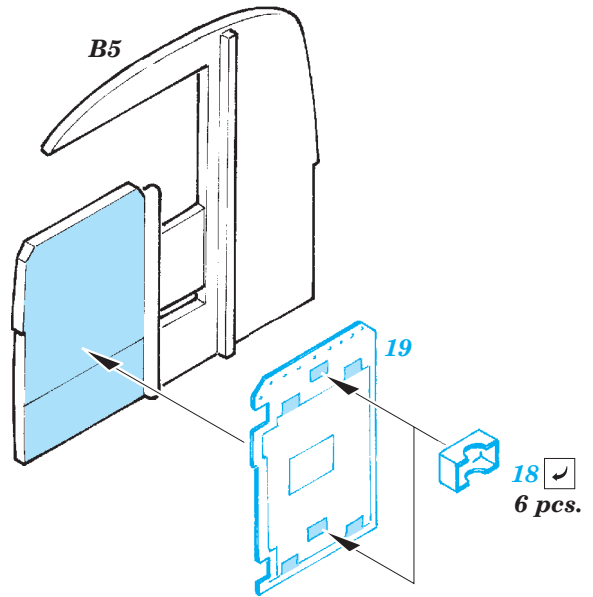

# Sea King HC.4 interior

eduard

73 545

detail set for 1/72 AIRFIX No. A04056 kit • sada detailů pro stavebnici 1/72 AIRFIX No. A04056

- ★ APPLY EXPRESS MASK AND PAINT BEFORE GLUING  
POUŽIT EXPRESS MASK NABARVIT PŘED SLEPENÍM
- ☉ SYMMETRICAL ASSEMBLY  
SYMETRICKÁ MONTÁŽ
- ☐ REMOVE  
ODSTRANIT
- ☐ GRIND  
OBROUSIT
- ☐ DRILL HOLE  
VRTAT OTVOR
- 1 COLORED ETCHED PARTS  
LEPTANÉ BAREVNÉ DÍLY
- 1 ETCHED PARTS  
LEPTANÉ NEBAREVNÉ DÍLY
- 1 ORIGINAL KIT PARTS  
PŮVODNÍ DÍLY STAVEBNICE
- ↪ BEND  
OHNOUT
- ? OPTION  
VOLBA
- Ⓜ REPLACE  
NAHRADIT

ORIGINAL KIT PARTS  
PŮVODNÍ DÍLY STAVEBNICE

PHOTO-ETCHED PARTS  
LEPTANÉ DÍLY

PARTS TO BE REMOVED  
DÍLY K ODSTRANĚNÍ

FILL  
TMELIT

Related products: 72 617 Sea King HC.4 exterior