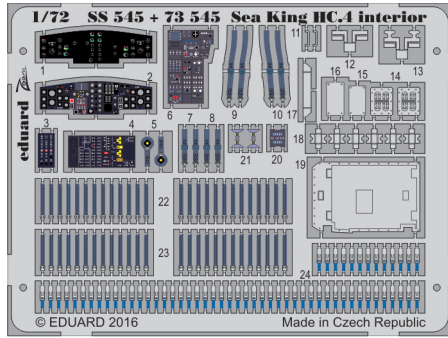

# Sea King HC.4 interior

eduard

73 545

detail set for 1/72 AIRFIX No. A04056 kit • sada detailů pro stavebnici 1/72 AIRFIX No. A04056

- ★ APPLY EXPRESS MASK AND PAINT BEFORE GLUING  
POUŽIT EXPRESS MASK NABARVIT PŘED SLEPENÍM
- ☉ SYMMETRICAL ASSEMBLY  
SYMETRICKÁ MONTÁŽ
- ☐ REMOVE  
ODSTRANIT
- ☐ GRIND  
OBROUSIT
- ☐ DRILL HOLE  
VRTAT OTVOR
- 1 COLORED ETCHED PARTS  
LEPTANÉ BAREVNÉ DÍLY
- 1 ETCHED PARTS  
LEPTANÉ NEBAREVNÉ DÍLY
- 1 ORIGINAL KIT PARTS  
PŮVODNÍ DÍLY STAVEBNICE
- ↪ BEND  
OHNOUT
- ? OPTION  
VOLBA
- Ⓜ REPLACE  
NAHRADIT

ORIGINAL KIT PARTS  
PŮVODNÍ DÍLY STAVEBNICE

PHOTO-ETCHED PARTS  
LEPTANÉ DÍLY

PARTS TO BE REMOVED  
DÍLY K ODSTRANĚNÍ

FILL  
TMELIT

Related products: 72 617 Sea King HC.4 exterior