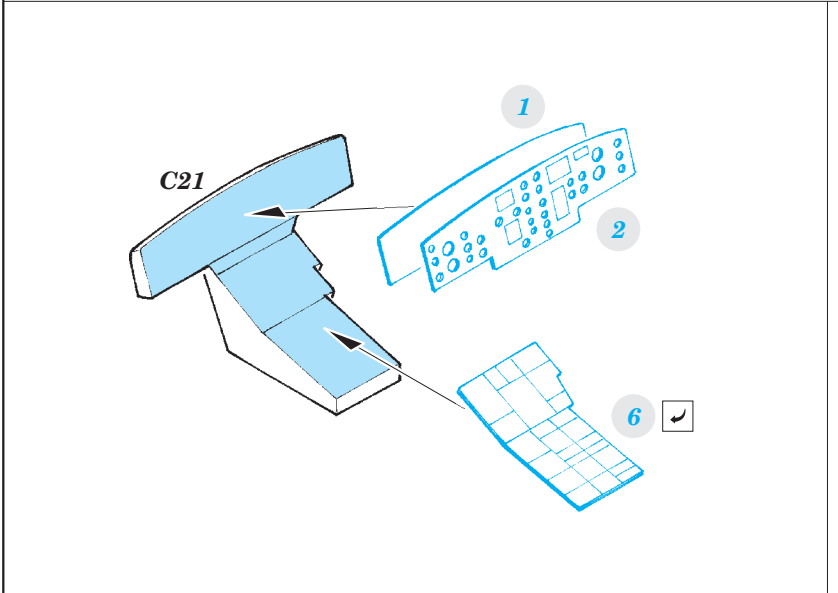

# Sea King HC.4 interior

eduard

73 545

detail set for 1/72 AIRFIX No. A04056 kit • sada detailů pro stavebnici 1/72 AIRFIX No. A04056

- ★ APPLY EXPRESS MASK AND PAINT BEFORE GLUING  
POUŽIT EXPRESS MASK NABARVIT PŘED SLEPENÍM
- ☉ SYMMETRICAL ASSEMBLY  
SYMETRICKÁ MONTÁŽ
- ☐ REMOVE  
ODSTRANIT
- ☐ GRIND  
OBROUSIT
- ☐ DRILL HOLE  
VRTAT OTVOR
- 1 COLORED ETCHED PARTS  
LEPTANÉ BAREVNÉ DÍLY
- 1 ETCHED PARTS  
LEPTANÉ NEBAREVNÉ DÍLY
- 1 ORIGINAL KIT PARTS  
PŮVODNÍ DÍLY STAVEBNICE
- ↪ BEND  
OHNOUT
- ? OPTION  
VOLBA
- Ⓜ REPLACE  
NAHRADIT

ORIGINAL KIT PARTS  
PŮVODNÍ DÍLY STAVEBNICE

PHOTO-ETCHED PARTS  
LEPTANÉ DÍLY

PARTS TO BE REMOVED  
DÍLY K ODSTRANĚNÍ

FILL  
TMELIT

Related products: 72 617 Sea King HC.4 exterior