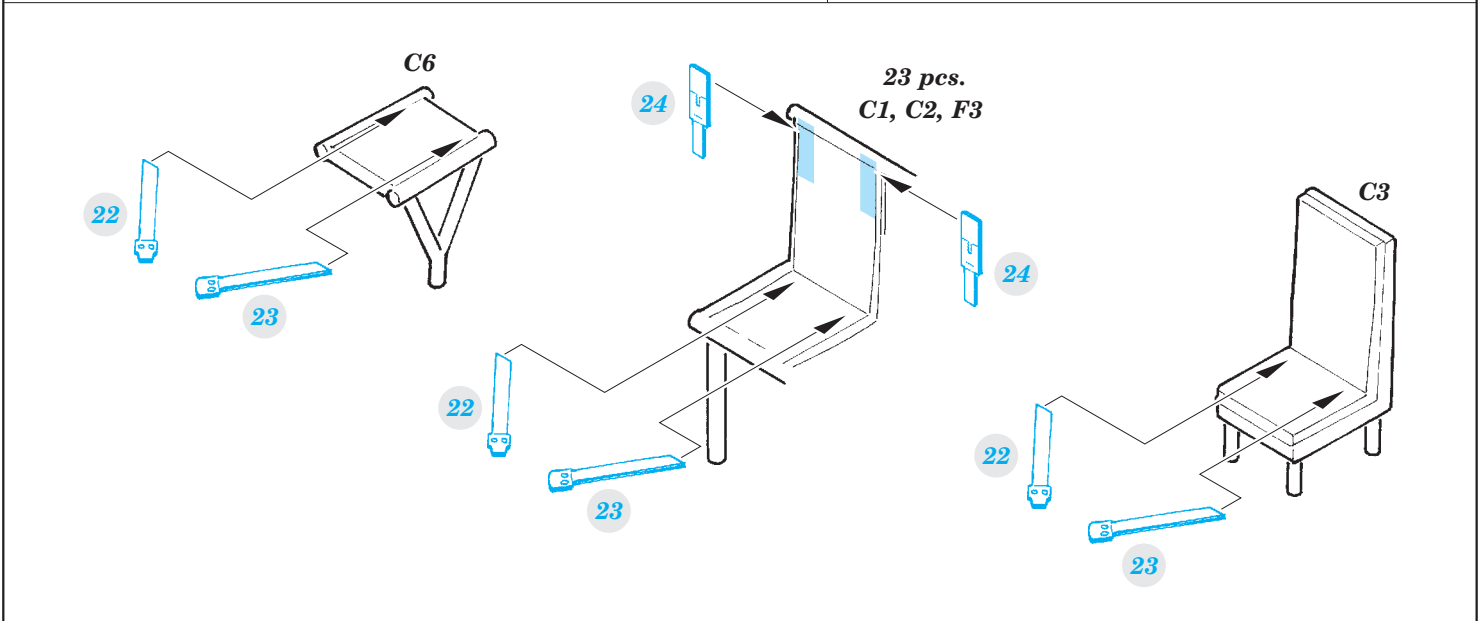

# Sea King HC.4 interior

eduard

73 545

detail set for 1/72 AIRFIX No. A04056 kit • sada detailů pro stavebnici 1/72 AIRFIX No. A04056

- ★ APPLY EXPRESS MASK AND PAINT BEFORE GLUING  
POUŽIT EXPRESS MASK NABARVIT PŘED SLEPENÍM
- ☉ SYMMETRICAL ASSEMBLY  
SYMETRICKÁ MONTÁŽ
- ☐ REMOVE  
ODSTRANIT
- ☐ GRIND  
OBROUSIT
- ☐ DRILL HOLE  
VRTAT OTVOR
- 1 COLORED ETCHED PARTS  
LEPTANÉ BAREVNÉ DÍLY
- 1 ETCHED PARTS  
LEPTANÉ NEBAREVNÉ DÍLY
- 1 ORIGINAL KIT PARTS  
PŮVODNÍ DÍLY STAVEBNICE
- ↪ BEND  
OHNOUT
- ? OPTION  
VOLBA
- Ⓜ REPLACE  
NAHRADIT

ORIGINAL KIT PARTS  
PŮVODNÍ DÍLY STAVEBNICE

PHOTO-ETCHED PARTS  
LEPTANÉ DÍLY

PARTS TO BE REMOVED  
DÍLY K ODSTRANĚNÍ

FILL  
TMELIT

Related products: 72 617 Sea King HC.4 exterior