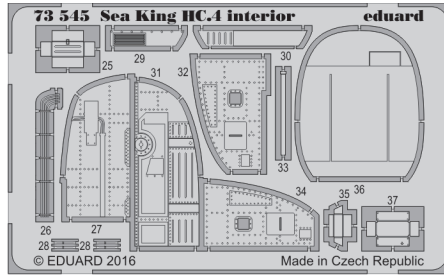

# Sea King HC.4 interior

eduard

73 545

detail set for 1/72 AIRFIX No. A04056 kit • sada detailů pro stavebnici 1/72 AIRFIX No. A04056

- ★ APPLY EXPRESS MASK AND PAINT BEFORE GLUING  
POUŽIT EXPRESS MASK NABARVIT PŘED SLEPENÍM
- ☉ SYMMETRICAL ASSEMBLY  
SYMETRICKÁ MONTÁŽ
- ☐ REMOVE  
ODSTRANIT
- ☐ GRIND  
OBROUSIT
- ☐ DRILL HOLE  
VRTAT OTVOR
- 1 COLORED ETCHED PARTS  
LEPTANÉ BAREVNÉ DÍLY
- 1 ETCHED PARTS  
LEPTANÉ NEBAREVNÉ DÍLY
- 1 ORIGINAL KIT PARTS  
PŮVODNÍ DÍLY STAVEBNICE
- ↪ BEND  
OHNOUT
- ? OPTION  
VOLBA
- Ⓜ REPLACE  
NAHRADIT

ORIGINAL KIT PARTS  
PŮVODNÍ DÍLY STAVEBNICE

PHOTO-ETCHED PARTS  
LEPTANÉ DÍLY

PARTS TO BE REMOVED  
DÍLY K ODSTRANĚNÍ

FILL  
TMELIT

Related products: 72 617 Sea King HC.4 exterior