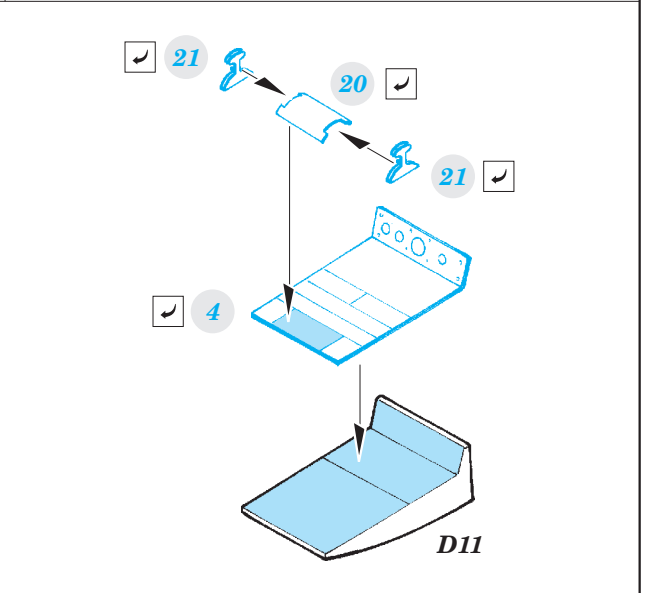

# Sea King HC.4 interior

eduard

73 545

detail set for 1/72 AIRFIX No. A04056 kit • sada detailů pro stavebnici 1/72 AIRFIX No. A04056

- ★ APPLY EXPRESS MASK AND PAINT BEFORE GLUING  
POUŽIT EXPRESS MASK NABARVIT PŘED SLEPENÍM
- ☉ SYMMETRICAL ASSEMBLY  
SYMETRICKÁ MONTÁŽ
- ☐ REMOVE  
ODSTRANIT
- ☐ GRIND  
OBROUSIT
- ☐ DRILL HOLE  
VRTAT OTVOR
- 1 COLORED ETCHED PARTS  
LEPTANÉ BAREVNÉ DÍLY
- 1 ETCHED PARTS  
LEPTANÉ NEBAREVNÉ DÍLY
- 1 ORIGINAL KIT PARTS  
PŮVODNÍ DÍLY STAVEBNICE
- ↪ BEND  
OHNOUT
- ? OPTION  
VOLBA
- Ⓜ REPLACE  
NAHRADIT

ORIGINAL KIT PARTS  
PŮVODNÍ DÍLY STAVEBNICE

PHOTO-ETCHED PARTS  
LEPTANÉ DÍLY

PARTS TO BE REMOVED  
DÍLY K ODSTRANĚNÍ

FILL  
TMELIT

Related products: 72 617 Sea King HC.4 exterior