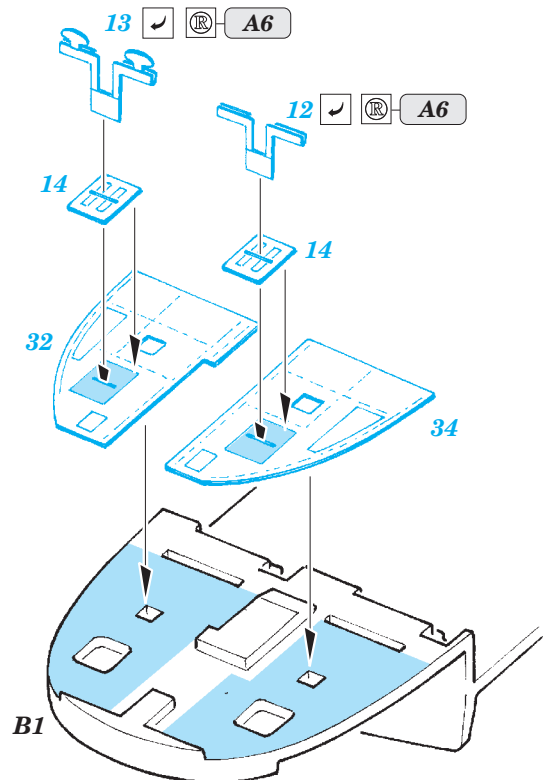

# Sea King HC.4 interior

eduard

73 545

detail set for 1/72 AIRFIX No. A04056 kit • sada detailů pro stavebnici 1/72 AIRFIX No. A04056

- ★ APPLY EXPRESS MASK AND PAINT BEFORE GLUING  
POUŽIT EXPRESS MASK NABARVIT PŘED SLEPENÍM
- ☉ SYMMETRICAL ASSEMBLY  
SYMETRICKÁ MONTÁŽ
- ☐ REMOVE  
ODSTRANIT
- ☐ GRIND  
OBROUSIT
- ☐ DRILL HOLE  
VRTAT OTVOR
- 1 COLORED ETCHED PARTS  
LEPTANÉ BAREVNÉ DÍLY
- 1 ETCHED PARTS  
LEPTANÉ NEBAREVNÉ DÍLY
- 1 ORIGINAL KIT PARTS  
PŮVODNÍ DÍLY STAVEBNICE
- ↪ BEND  
OHNOUT
- ? OPTION  
VOLBA
- Ⓜ REPLACE  
NAHRADIT

ORIGINAL KIT PARTS  
PŮVODNÍ DÍLY STAVEBNICE

PHOTO-ETCHED PARTS  
LEPTANÉ DÍLY

PARTS TO BE REMOVED  
DÍLY K ODSTRANĚNÍ

FILL  
TMELIT

Related products: 72 617 Sea King HC.4 exterior