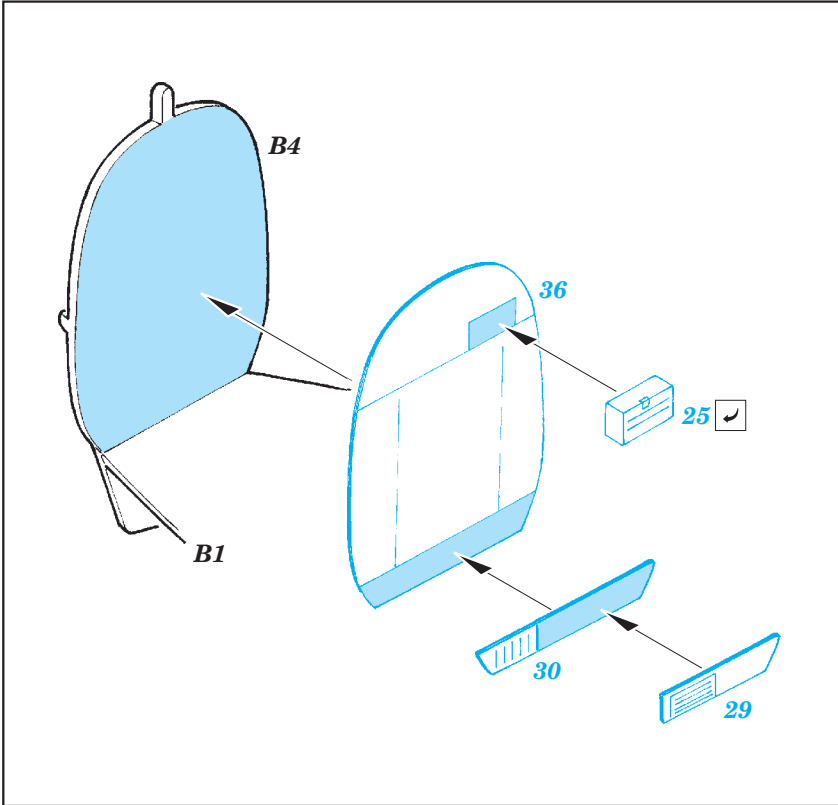

# Sea King HC.4 interior

eduard

73 545

detail set for 1/72 AIRFIX No. A04056 kit • sada detailů pro stavebnici 1/72 AIRFIX No. A04056

- ★ APPLY EXPRESS MASK AND PAINT BEFORE GLUING  
POUŽIT EXPRESS MASK NABARVIT PŘED SLEPENÍM
- ☉ SYMMETRICAL ASSEMBLY  
SYMETRICKÁ MONTÁŽ
- ☐ REMOVE  
ODSTRANIT
- ☐ GRIND  
OBROUSIT
- ☐ DRILL HOLE  
VRTAT OTVOR
- 1 COLORED ETCHED PARTS  
LEPTANÉ BAREVNÉ DÍLY
- 1 ETCHED PARTS  
LEPTANÉ NEBAREVNÉ DÍLY
- 1 ORIGINAL KIT PARTS  
PŮVODNÍ DÍLY STAVEBNICE
- ↪ BEND  
OHNOUT
- ? OPTION  
VOLBA
- Ⓜ REPLACE  
NAHRADIT

ORIGINAL KIT PARTS  
PŮVODNÍ DÍLY STAVEBNICE

PHOTO-ETCHED PARTS  
LEPTANÉ DÍLY

PARTS TO BE REMOVED  
DÍLY K ODSTRANĚNÍ

FILL  
TMELIT

Related products: 72 617 Sea King HC.4 exterior