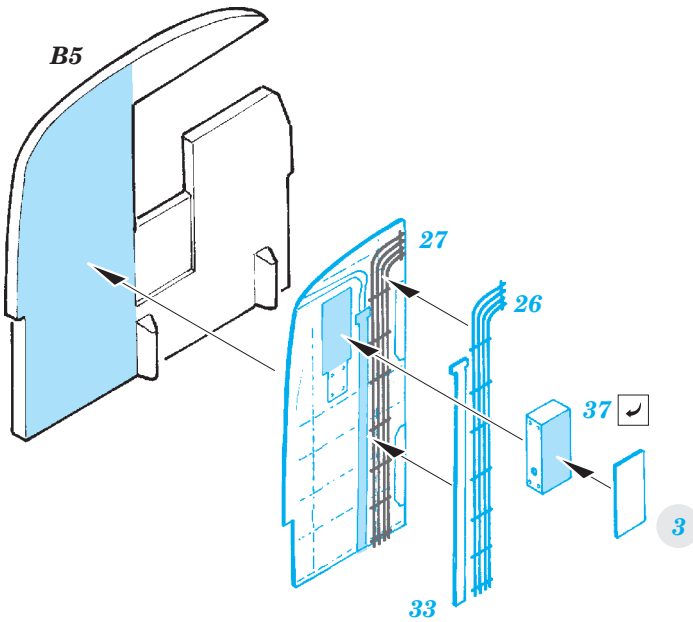

# Sea King HC.4 interior

eduard

73 545

detail set for 1/72 AIRFIX No. A04056 kit • sada detailů pro stavebnici 1/72 AIRFIX No. A04056

- ★ APPLY EXPRESS MASK AND PAINT BEFORE GLUING  
POUŽIT EXPRESS MASK NABARVIT PŘED SLEPENÍM
- ☉ SYMMETRICAL ASSEMBLY  
SYMETRICKÁ MONTÁŽ
- ☐ REMOVE  
ODSTRANIT
- ☐ GRIND  
OBROUSIT
- ☐ DRILL HOLE  
VRTAT OTVOR
- 1 COLORED ETCHED PARTS  
LEPTANÉ BAREVNÉ DÍLY
- 1 ETCHED PARTS  
LEPTANÉ NEBAREVNÉ DÍLY
- 1 ORIGINAL KIT PARTS  
PŮVODNÍ DÍLY STAVEBNICE
- ↪ BEND  
OHNOUT
- ? OPTION  
VOLBA
- Ⓜ REPLACE  
NAHRADIT

ORIGINAL KIT PARTS  
PŮVODNÍ DÍLY STAVEBNICE

PHOTO-ETCHED PARTS  
LEPTANÉ DÍLY

PARTS TO BE REMOVED  
DÍLY K ODSTRANĚNÍ

FILL  
TMELIT

Related products: 72 617 Sea King HC.4 exterior