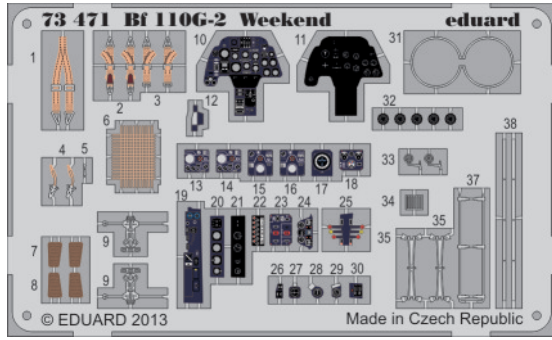

Bf 110G-2 Weekend

eduard

73 471

1/72 scale detail set for Eduard kit • sada detailů pro model 1/72 Eduard

- APPLY EXPRESS MASK AND PAINT BEFORE GLUING
POUŽIT EXPRESS MASK NABARVIT PŘED SLEPENÍM
- SYMMETRICAL ASSEMBLY
SYMETRICKÁ MONTÁŽ
- REMOVE
ODSTRANIT
- GRIND
OBROUSIT
- DRILL HOLE
VRTAT OTVOR
- BEND
OHNOUT
- OPTION
VOLBA
- REPLACE
NAHRADIT

ORIGINAL KIT PARTS
PŮVODNÍ DÍLY STAVEBNICE

PHOTO-ETCHED PARTS
LEPTANÉ DÍLY

PARTS TO BE REMOVED
DÍLY K ODSTRANĚNÍ

FILL
TMELIT

A

B

C

6

B11

B21

E6

33

B23

2 pcs.