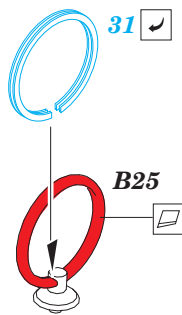

ORIGINAL KIT PARTS
PŮVODNÍ DÍLY STAVEBNICE

PHOTO-ETCHED PARTS
LEPTANÉ DÍLY

PARTS TO BE REMOVED
DÍLY K ODSTRANĚNÍ

FILL
TMELIT

A

B

C

6

B11

B21

E6

33

B23

2 pcs.