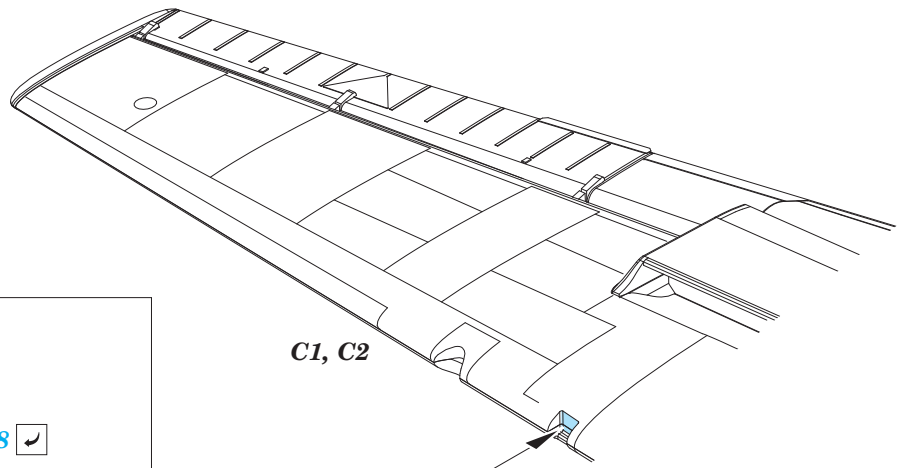

Bf 110G-2 Weekend

eduard

73 471

1/72 scale detail set for Eduard kit • sada detailů pro model 1/72 Eduard

- APPLY EXPRESS MASK AND PAINT BEFORE GLUING
POUŽIT EXPRESS MASK NABARVIT PŘED SLEPENÍM
- SYMMETRICAL ASSEMBLY
SYMETRICKÁ MONTÁŽ
- REMOVE
ODSTRANIT
- GRIND
OBROUSIT
- DRILL HOLE
VRTAT OTVOR
- BEND
OHNOUT
- OPTION
VOLBA
- REPLACE
NAHRADIT

ORIGINAL KIT PARTS
PŮVODNÍ DÍLY STAVEBNICE

PHOTO-ETCHED PARTS
LEPTANÉ DÍLY

PARTS TO BE REMOVED
DÍLY K ODSTRANĚNÍ

FILL
TMELIT

A

B

C

6

B11

B21

E6

33

B23

2 pcs.