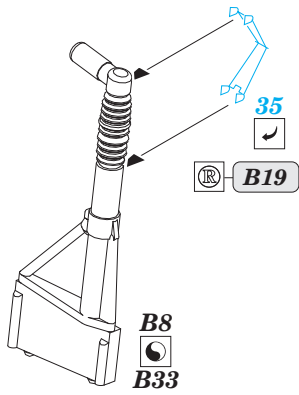

Bf 110G-2 Weekend

eduard

73 471

1/72 scale detail set for Eduard kit • sada detailů pro model 1/72 Eduard

- APPLY EXPRESS MASK AND PAINT BEFORE GLUING
POUŽIT EXPRESS MASK NABARVIT PŘED SLEPENÍM
- SYMMETRICAL ASSEMBLY
SYMETRICKÁ MONTÁŽ
- REMOVE
ODSTRANIT
- GRIND
OBROUSIT
- DRILL HOLE
VRTAT OTVOR
- BEND
OHNOUT
- OPTION
VOLBA
- REPLACE
NAHRADIT

ORIGINAL KIT PARTS
PŮVODNÍ DÍLY STAVEBNICE

PHOTO-ETCHED PARTS
LEPTANÉ DÍLY

PARTS TO BE REMOVED
DÍLY K ODSTRANĚNÍ

FILL
TMELIT

A

B

C

6

B11

B21

E6

33

B23

2 pcs.