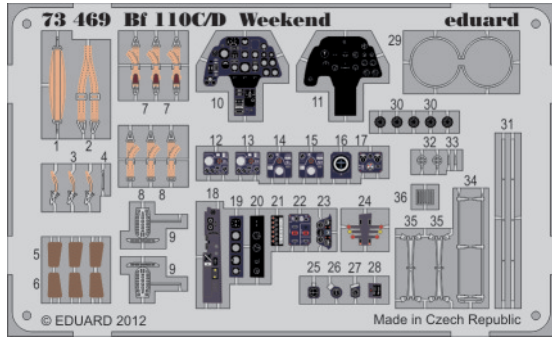

Bf 110C/D Weekend

eduard

73 469

1/72 scale detail set for Eduard kit • sada detailů pro model 1/72 Eduard

- APPLY EXPRESS MASK AND PAINT BEFORE GLUING
POUŽIT EXPRESS MASK NABARVIT PŘED SLEPENÍM
- SYMETRICAL ASSEMBLY
SYMETRICKÁ MONTÁŽ
- REMOVE
ODSTRANIT
- GRIND
OBROUSIT
- DRILL HOLE
VRTAT OTVOR
- BEND
OHNOUT
- OPTION
VOLBA
- REPLACE
NAHRADIT

ORIGINAL KIT PARTS
PŮVODNÍ DÍLY STAVEBNICE

PHOTO-ETCHED PARTS
LEPTANÉ DÍLY

PARTS TO BE REMOVED
DÍLY K ODSTRANĚNÍ

FILL
TMELIT