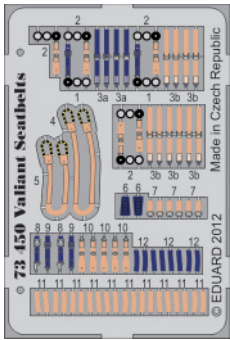

Valiant seatbelts

1/72 scale detail set for AIRFIX kit • sada detailů pro model 1/72 AIRFIX

eduard

73 450

- APPLY EXPRESS MASK AND PAINT BEFORE GLUING
POUŽIT EXPRESS MASK NABARVIT PŘED SLEPENÍM
- SYMMETRICAL ASSEMBLY
SYMETRICKÁ MONTÁŽ
- REMOVE
ODSTRANIT
- GRIND
OBROUSIT
- DRILL HOLE
VRTAT OTVOR
- BEND
OHNOUT
- OPTION
VOLBA
- REPLACE
NAHRADIT

ORIGINAL KIT PARTS PŮVODNÍ DÍLY STAVEBNICE **PHOTO-ETCHED PARTS** LEPTANÉ DÍLY **PARTS TO BE REMOVED** DÍLY K ODSTRANĚNÍ **FILL** TMLIT