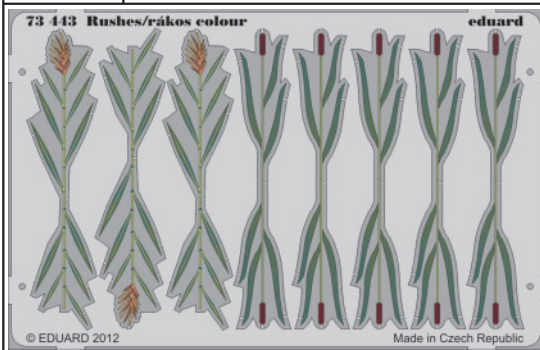

Rushes / rákos colour

eduard

73 443

- | | |
|--|--|
| | APPLY EXPRESS MASK AND PAINT BEFORE GLUING
POUŽIT EXPRESS MASK NABARVIT PŘED SLEPENÍM |
| | SYMMETRICAL ASSEMBLY
SYMETRICKÁ MONTÁŽ |
| | REMOVE
ODSTRANIT |
| | GRIND
OBROUSIT |
| | DRILL HOLE
VRTAT OTVOR |
| | BEND
OHNOUT |
| | OPTION
VOLBA |
| | REPLACE
NAHRADIT |

ORIGINAL KIT PARTS
PŮVODNÍ DÍLY STAVEBNICE

PHOTO-ETCHED PARTS
LEPTANÉ DÍLY

PARTS TO BE REMOVED
DÍLY K ODSTRANĚNÍ

FILL
TMELIT