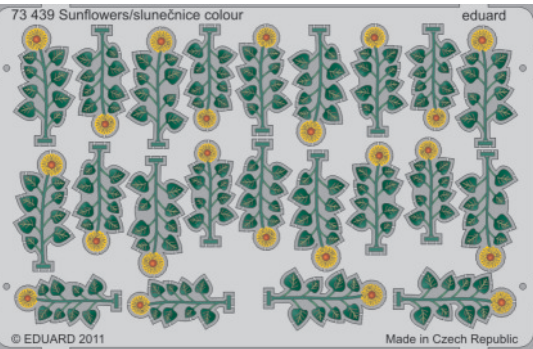

eduard

Sunflowers / slunečnice colour

73 439

- | | |
|--|--|
| | APPLY EXPRESS MASK AND PAINT BEFORE GLUING
POUŽÍŤ EXPRESS MASK NABARVIT PŘED SLEPENÍM |
| | SYMMETRICAL ASSEMBLY
SYMETRICKÁ MONTÁŽ |
| | REMOVE
ODSTRANIT |
| | GRIND
OBROUSIT |
| | DRILL HOLE
VRTAT OTVOR |
| | BEND
OHNOUT |
| | OPTION
VOLBA |
| | REPLACE
NAHRADIT |