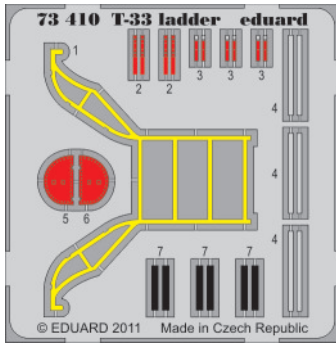

# T-33 ladder

1/72 scale detail set for Platz kit • sada detailů pro model 1/72 Platz

eduard

73 410

- APPLY EXPRESS MASK AND PAINT BEFORE GLUING  
POUŽIT EXPRESS MASK NABARVIT PŘED SLEPENÍM
- SYMMETRICAL ASSEMBLY  
SYMETRICKÁ MONTÁŽ
- REMOVE  
ODSTRANIT
- GRIND  
OBROUSIT
- DRILL HOLE  
VRTAT OTVOR
- BEND  
OHNOUT
- OPTION  
VOLBA
- REPLACE  
NAHRADIT

  ORIGINAL KIT PARTS  
PŮVODNÍ DÍLY STAVEBNICE
   PHOTO-ETCHED PARTS  
LEPTANÉ DÍLY
   PARTS TO BE REMOVED  
DÍLY K ODSTRANĚNÍ
   FILL  
TMELIT