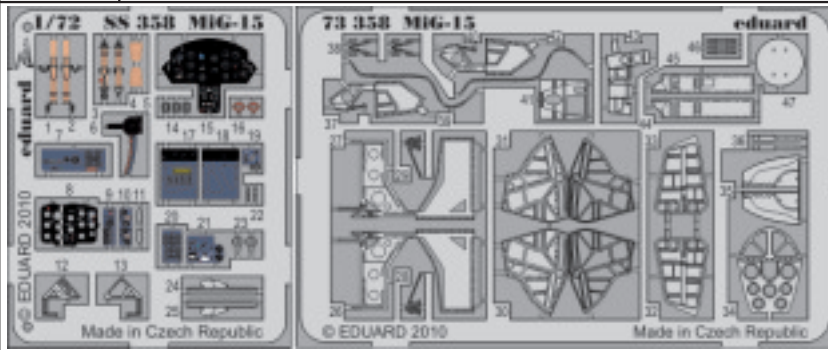

MiG-15

eduard

73 358

1/72 scale detail set for AIRFIX kit • sada detailů pro model 1/72 AIRFIX

- APPLY EXPRESS MASK AND PAINT BEFORE GLUING
POUŽIT EXPRESS MASK NABARVIT PŘED SLEPENÍM
- SYMMETRICAL ASSEMBLY
SYMETRICKÁ MONTÁŽ
- REMOVE
ODSTRANIT
- GRIND
OBROUSIT
- DRILL HOLE
VRTAT OTVOR
- BEND
OHNOUT
- OPTION
VOLBA
- REPLACE
NAHRADIT

ORIGINAL KIT PARTS
PŮVODNÍ DÍLY STAVEBNICE

PHOTO-ETCHED PARTS
LEPTANÉ DÍLY

PARTS TO BE REMOVED
DÍLY K ODSTRANĚNÍ

FILL
TMELIT