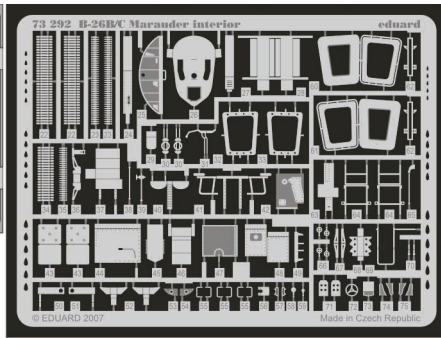

B-26B/C Marauder interior

eduard

73 292

1/72 scale detail set for Hasegawa kit • sada detailů pro model 1/72 Hasegawa

- APPLY EXPRESS MASK AND PAINT BEFORE GLUING
POUŽIT EXPRESS MASK NABARVIT PŘED SLEPENÍM
- SYMMETRICAL ASSEMBLY
SYMETRICKÁ MONTÁŽ
- REMOVE
ODSTRANIT
- GRIND
OBROUSIT
- DRILL HOLE
VRTAT OTVOR
- BEND
OHNOUT
- OPTION
VOLBA
- REPLACE
NAHRADIT

FILM

- ORIGINAL KIT PARTS
PŮVODNÍ DÍLY STAVEBNICE
- PHOTO-ETCHED PARTS
LEPTANÉ DÍLY
- PARTS TO BE REMOVED
DÍLY K ODSTRANĚNÍ
- FILL
TMELIT