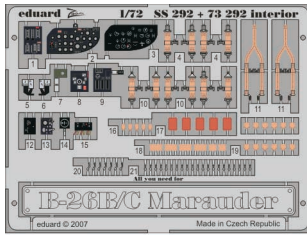

B-26B/C Marauder interior

eduard

73 292

1/72 scale detail set for Hasegawa kit • sada detailů pro model 1/72 Hasegawa

- APPLY EXPRESS MASK AND PAINT BEFORE GLUING
POUŽIT EXPRESS MASK NABARVIT PŘED SLEPENÍM
- SYMMETRICAL ASSEMBLY
SYMETRICKÁ MONTÁŽ
- REMOVE
ODSTRANIT
- GRIND
OBROUSIT
- DRILL HOLE
VRTAT OTVOR
- BEND
OHNOUT
- OPTION
VOLBA
- REPLACE
NAHRADIT

FILM

- ORIGINAL KIT PARTS
PŮVODNÍ DÍLY STAVEBNICE
- PHOTO-ETCHED PARTS
LEPTANÉ DÍLY
- PARTS TO BE REMOVED
DÍLY K ODSTRANĚNÍ
- FILL
TMELIT