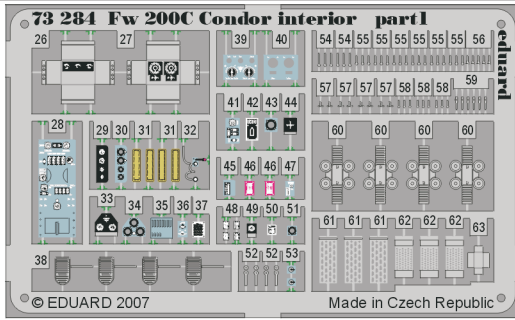

Fw 200C Condor interior

eduard

73 284

1/72 scale detail set for **REVELL** kit • sada detailů pro model 1/72 **REVELL**

film

73 284 Fw 200C Condor interior

- ★ APPLY EXPRESS MASK AND PAINT BEFORE GLUING
POUŤ IT EXPRESS MASK NABARVIT PŘED SLEPENÍM
- ☉ SYMMETRICAL ASSEMBLY
SYMETRICKÁ MONTÁ
- REMOVE
ODSTRANIT
- ▨ GRIND
OBROUSIT
- ⊔ DRILL HOLE
VRTAT OTVOR
- ↪ BEND
OHNOUT
- ❓ OPTION
VOLBA
- Ⓜ REPLACE
NAHRADIT