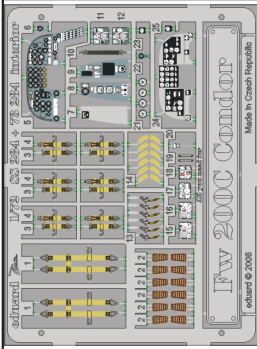

Fw 200C Condor interior

eduard

73 284

1/72 scale detail set for **REVELL** kit • sada detailů pro model 1/72 **REVELL**

film

73 284 Fw 200C Condor interior

- ★ APPLY EXPRESS MASK AND PAINT BEFORE GLUING
POUŤ IT EXPRESS MASK NABARVIT PŘED SLEPENÍM
- ☉ SYMMETRICAL ASSEMBLY
SYMETRICKÁ MONTÁ
- REMOVE
ODSTRANIT
- ▨ GRIND
OBROUSIT
- ⊔ DRILL HOLE
VRTAT OTVOR
- ↪ BEND
OHNOUT
- ❓ OPTION
VOLBA
- Ⓜ REPLACE
NAHRADIT

ORIGINAL KIT PARTS
PŮVODNÍ DÍLY STAVEBNICE

PHOTO-ETCHED PARTS
LEPTANÉ DÍLY

PARTS TO BE REMOVED
DÍLY K ODSTRANĚNÍ

FILL
TMELIT

REFERENCES:

WYDAWNICTWO MILITARIA.....Fw 200 CONDOR
KIT FLUGZEUG MODEL JOURNAL.....1/2007
SCHIFFER Publishing.....Fw 200 CONDOR
REPLIC #45/1995