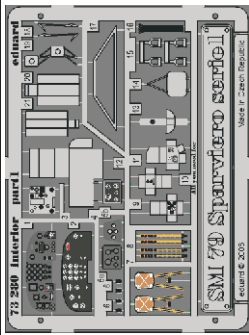

# SM 79 Sparviero Serie1 interior

eduard

73 280

1/72 scale detail set for **ITALERI** • sada detailů pro model **ITALERI** 1/72

- ★ APPLY EXPRESS MASK AND PAINT BEFORE GLUING  
POUŽIT EXPRESS MASK NABARVIT PŘED SLEPENÍM
- ☉ SYMMETRICAL ASSEMBLY  
SYMETRICKÁ MONTÁŽ
- ✂ REMOVE  
ODSTRANIT
- ☞ BEND  
OHNOUT
- ☑ GRIND  
OBROUSIT
- ❓ OPTION  
VOLBA
- ⚪ DRILL HOLE  
VRTAT OTVOR
- Ⓜ REPLACE  
NAHRADIT

■ ORIGINAL KIT PARTS  
PŮVODNÍ DÍLY STAVEBNICE

■ PHOTO-ETCHED PARTS  
LEPTANÉ DÍLY

■ PARTS TO BE REMOVED  
DÍLY K ODSTRANĚNÍ

■ FILL  
TMELIT

1,0mm

**18A**