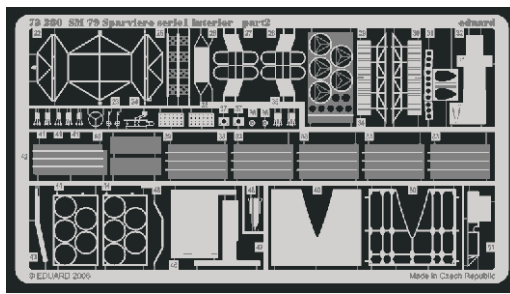

# SM 79 Sparviero Serie1 interior

eduard

73 280

1/72 scale detail set for **ITALERI** • sada detailů pro model **ITALERI** 1/72

- ★ APPLY EXPRESS MASK AND PAINT BEFORE GLUING  
POUŽIT EXPRESS MASK NABARVIT PŘED SLEPENÍM
- ☉ SYMMETRICAL ASSEMBLY  
SYMETRICKÁ MONTÁŽ
- ✂ REMOVE  
ODSTRANIT
- ☞ BEND  
OHNOUT
- ☑ GRIND  
OBROUSIT
- ❓ OPTION  
VOLBA
- ⚪ DRILL HOLE  
VRTAT OTVOR
- Ⓜ REPLACE  
NAHRADIT

■ ORIGINAL KIT PARTS  
PŮVODNÍ DÍLY STAVEBNICE

■ PHOTO-ETCHED PARTS  
LEPTANÉ DÍLY

■ PARTS TO BE REMOVED  
DÍLY K ODSTRANĚNÍ

■ FILL  
TMELIT

1,0mm

**18A**