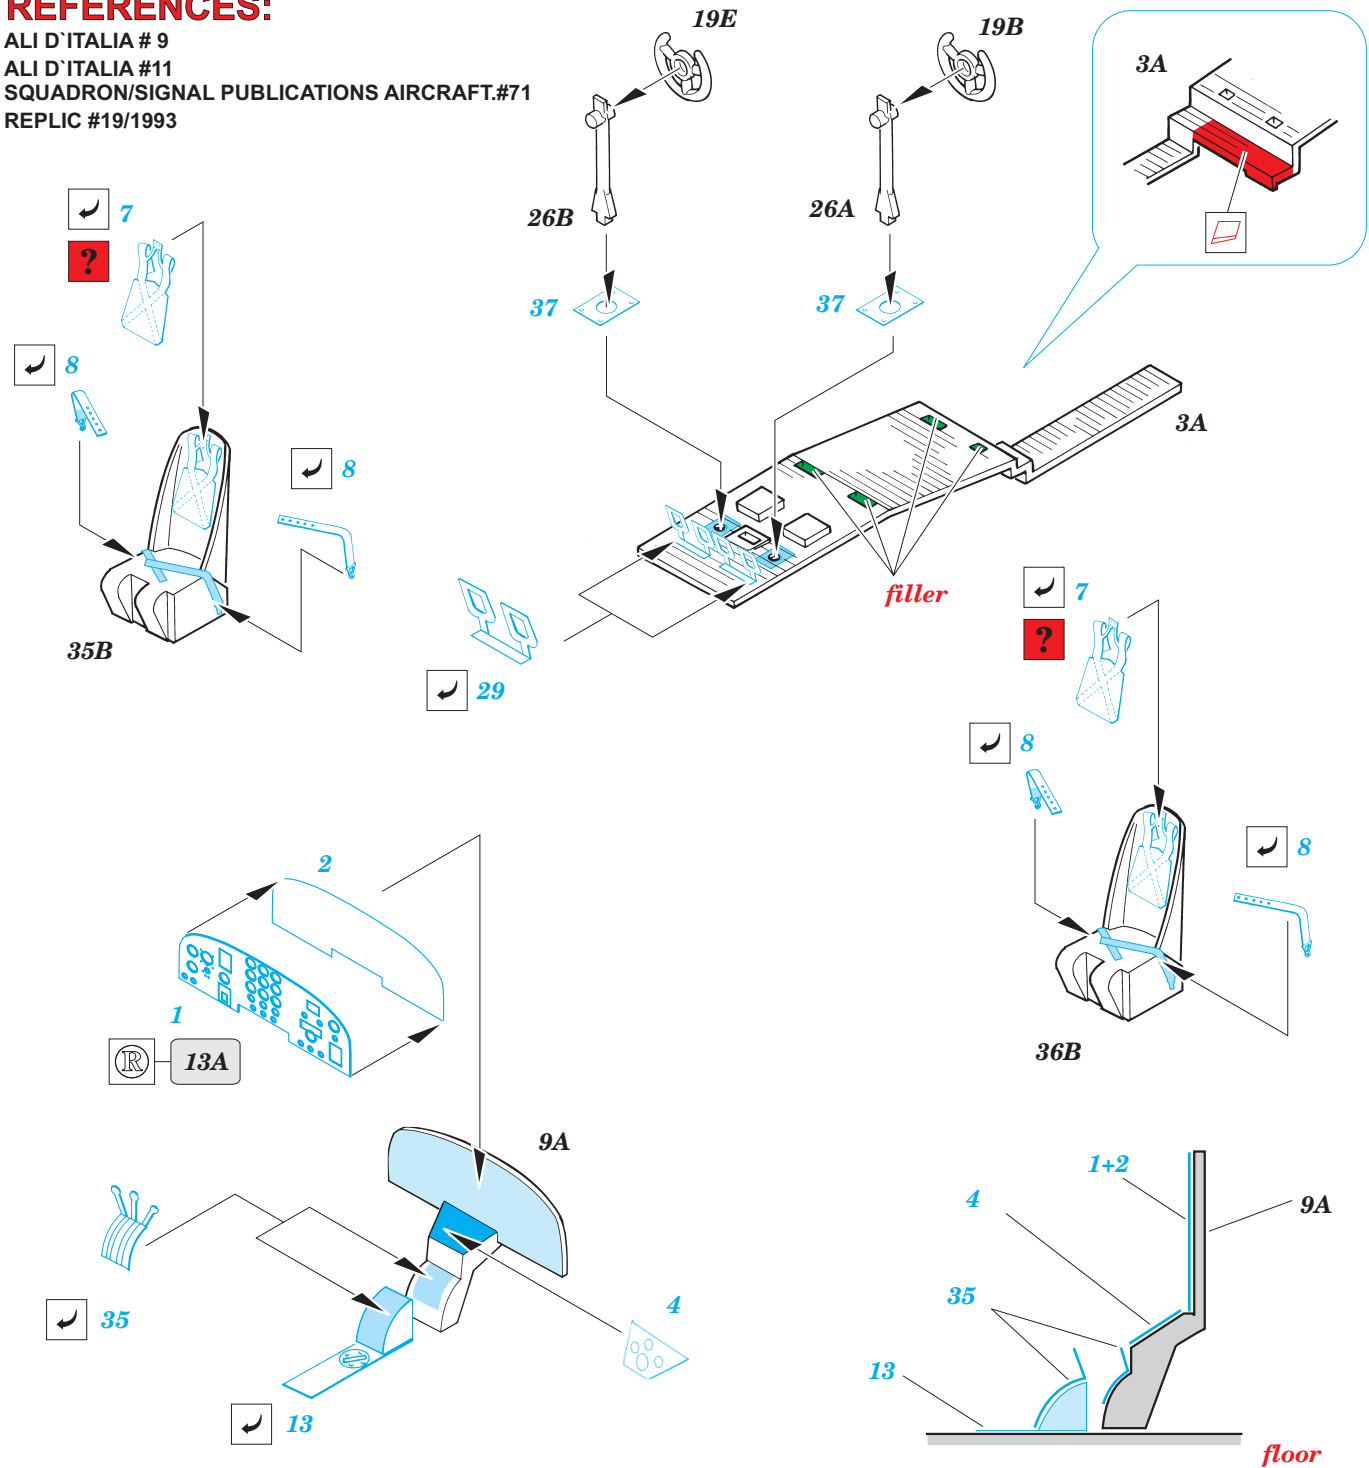

REFERENCES:

ALI D'ITALIA # 9
ALI D'ITALIA #11
SQUADRON/SIGNAL PUBLICATIONS AIRCRAFT.#71
REPLIC #19/1993