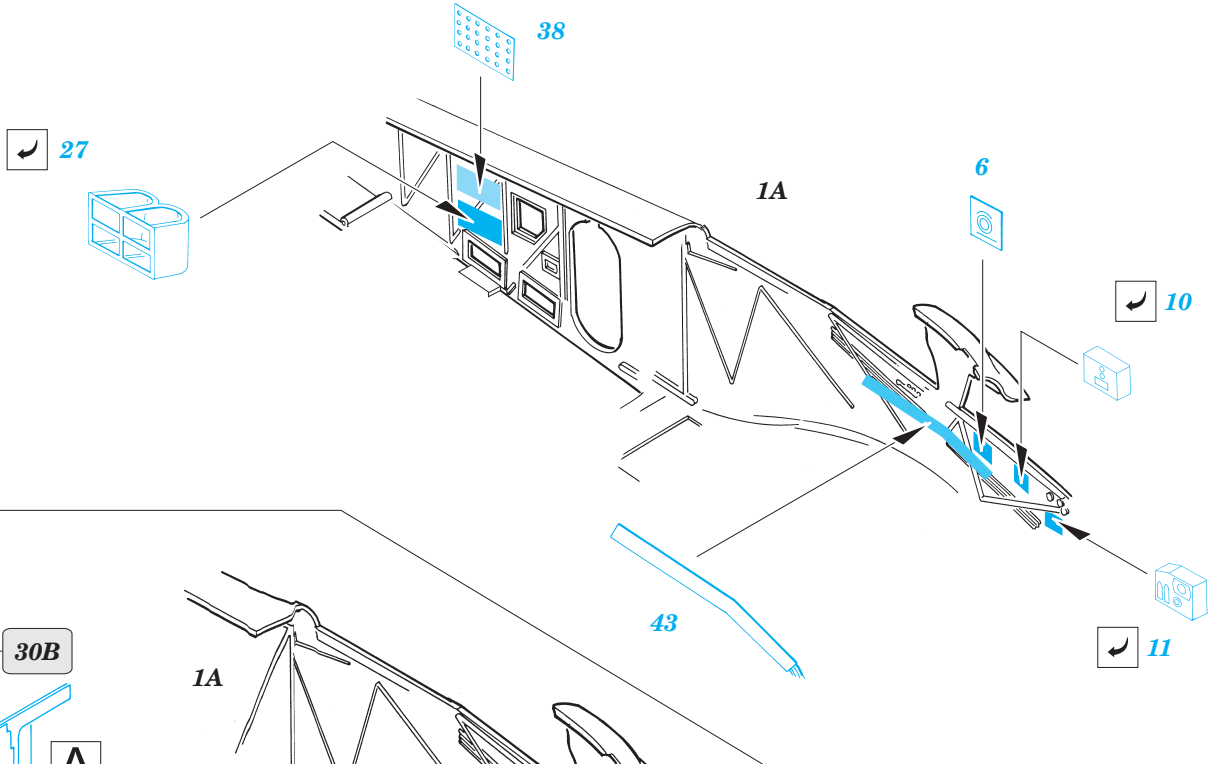

A

30B

30B

A

0,5mm

4 pcs 41

1,0mm

18A