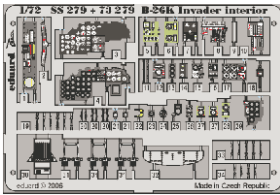

B-26K Invader interior

eduard

73 279

1/72 scale detail set for Italeria kit • sada detailů pro model 1/72 Italeri

- APPLY EXPRESS MASK AND PAINT BEFORE GLUING
POUŽIT EXPRESS MASK NABARVIT PŘED SLEPENÍM
- SYMMETRICAL ASSEMBLY
SYMETRICKÁ MONTÁŽ
- REMOVE
ODSTRANIT
- GRIND
OBROUSIT
- DRILL HOLE
VRTAT OTVOR
- BEND
OHNOUT
- OPTION
VOLBA
- REPLACE
NAHRADIT

SS 279 + 73 279
B-26K Invader interior

FILM

- ORIGINAL KIT PARTS
PŮVODNÍ DÍLY STAVEBNICE
- PHOTO-ETCHED PARTS
LEPTANÉ DÍLY
- PARTS TO BE REMOVED
DÍLY K ODSTRANĚNÍ
- FILL
TMELIT

REFERENCES:
 WARBIRDTECH SERIES #22 - A-26 Invader
 FAMOUS AIRPLANES 12/ 1977
 ARIES Publ. #1 - A-26 B/C Invader