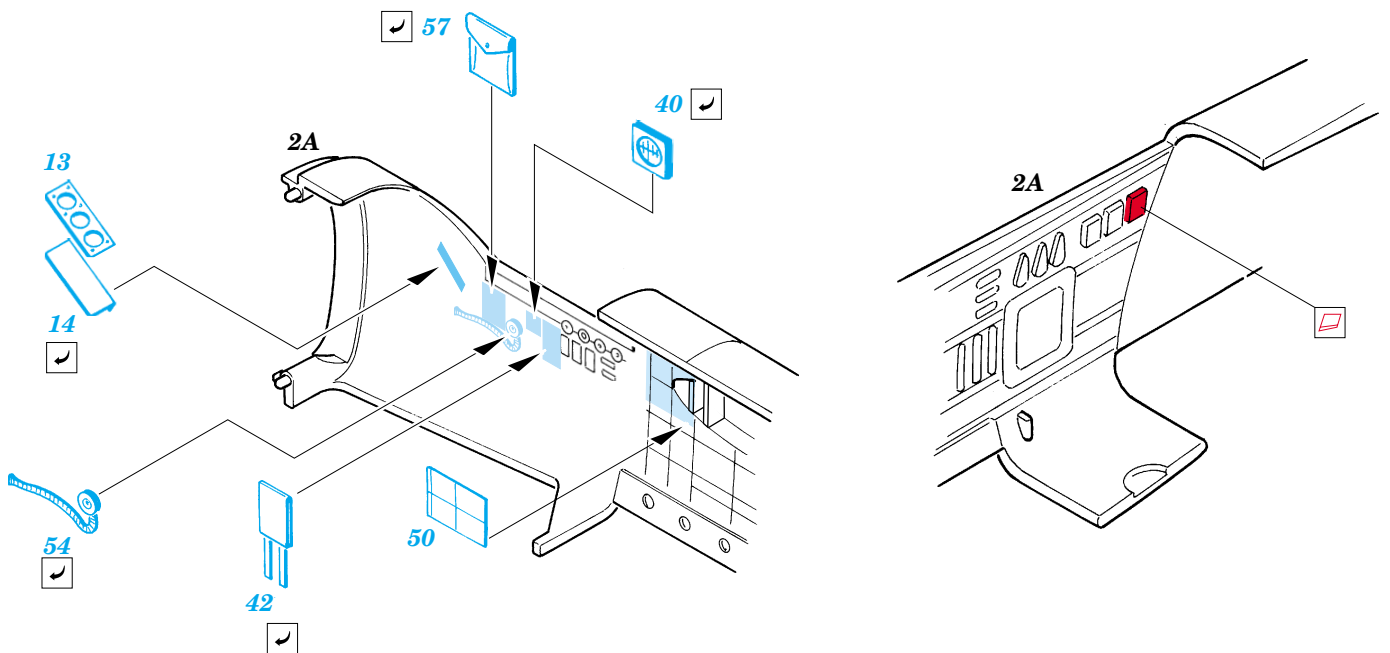

B-26K Invader interior

eduard

73 279

1/72 scale detail set for Italeria kit • sada detailů pro model 1/72 Italeri

- APPLY EXPRESS MASK AND PAINT BEFORE GLUING
POUŽIT EXPRESS MASK NABARVIT PŘED SLEPENÍM
- SYMMETRICAL ASSEMBLY
SYMETRICKÁ MONTÁŽ
- REMOVE
ODSTRANIT
- GRIND
OBROUSIT
- DRILL HOLE
VRTAT OTVOR
- BEND
OHNOUT
- OPTION
VOLBA
- REPLACE
NAHRADIT

SS 279 + 73 279
B-26K Invader interior

FILM

- ORIGINAL KIT PARTS
PŮVODNÍ DÍLY STAVEBNICE
- PHOTO-ETCHED PARTS
LEPTANÉ DÍLY
- PARTS TO BE REMOVED
DÍLY K ODSTRANĚNÍ
- FILL
TMELIT

REFERENCES:
 WARBIRDTECH SERIES #22 - A-26 Invader
 FAMOUS AIRPLANES 12/ 1977
 ARIES Publ. #1 - A-26 B/C Invader