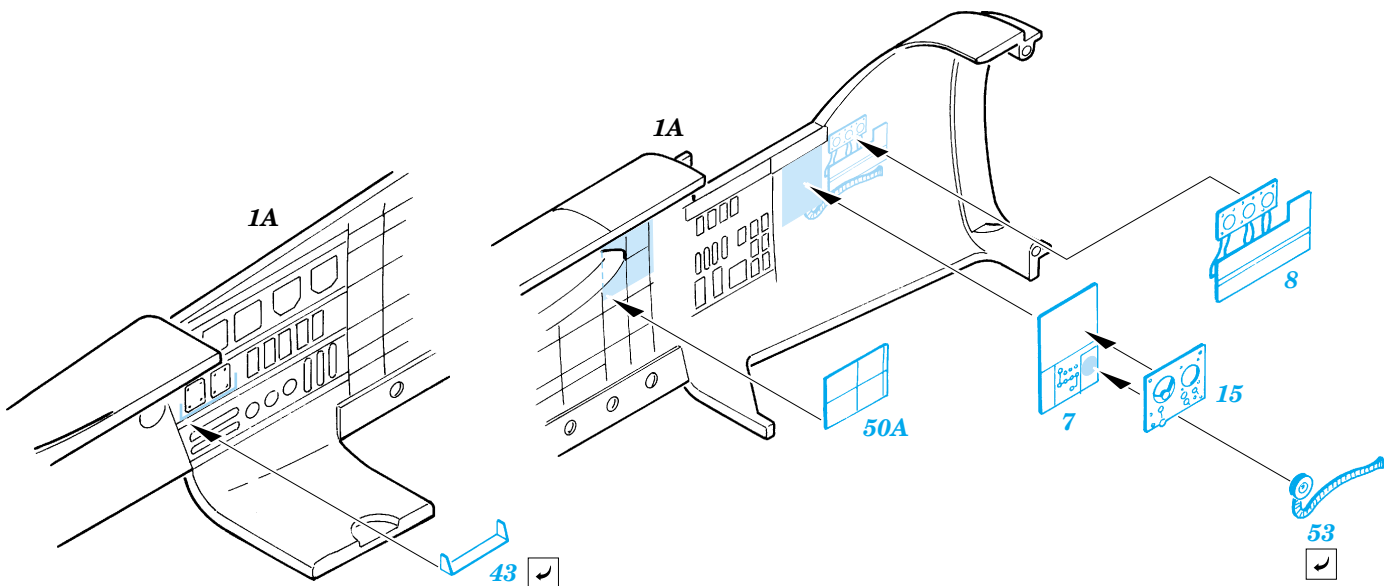

B-26K Invader interior

eduard

73 279

1/72 scale detail set for Italeria kit • sada detailů pro model 1/72 Italeri

- APPLY EXPRESS MASK AND PAINT BEFORE GLUING
POUŽIT EXPRESS MASK NABARVIT PŘED SLEPENÍM
- SYMMETRICAL ASSEMBLY
SYMETRICKÁ MONTÁŽ
- REMOVE
ODSTRANIT
- GRIND
OBROUSIT
- DRILL HOLE
VRTAT OTVOR
- BEND
OHNOUT
- OPTION
VOLBA
- REPLACE
NAHRADIT

SS 279 + 73 279
B-26K Invader interior

FILM

- ORIGINAL KIT PARTS
PŮVODNÍ DÍLY STAVEBNICE
- PHOTO-ETCHED PARTS
LEPTANÉ DÍLY
- PARTS TO BE REMOVED
DÍLY K ODSTRANĚNÍ
- FILL
TMELIT

REFERENCES:
 WARBIRDTECH SERIES #22 - A-26 Invader
 FAMOUS AIRPLANES 12/ 1977
 ARIES Publ. #1 - A-26 B/C Invader