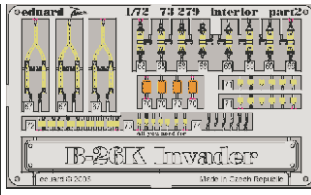

B-26K Invader interior

eduard

73 279

1/72 scale detail set for Italeria kit • sada detailů pro model 1/72 Italeri

- APPLY EXPRESS MASK AND PAINT BEFORE GLUING
POUŽIT EXPRESS MASK NABARVIT PŘED SLEPENÍM
- SYMMETRICAL ASSEMBLY
SYMETRICKÁ MONTÁŽ
- REMOVE
ODSTRANIT
- GRIND
OBROUSIT
- DRILL HOLE
VRTAT OTVOR
- BEND
OHNOUT
- OPTION
VOLBA
- REPLACE
NAHRADIT

SS 279 + 73 279
B-26K Invader interior

FILM

- ORIGINAL KIT PARTS
PŮVODNÍ DÍLY STAVEBNICE
- PHOTO-ETCHED PARTS
LEPTANÉ DÍLY
- PARTS TO BE REMOVED
DÍLY K ODSTRANĚNÍ
- FILL
TMELIT

REFERENCES:
 WARBIRDTECH SERIES #22 - A-26 Invader
 FAMOUS AIRPLANES 12/ 1977
 ARIES Publ. #1 - A-26 B/C Invader