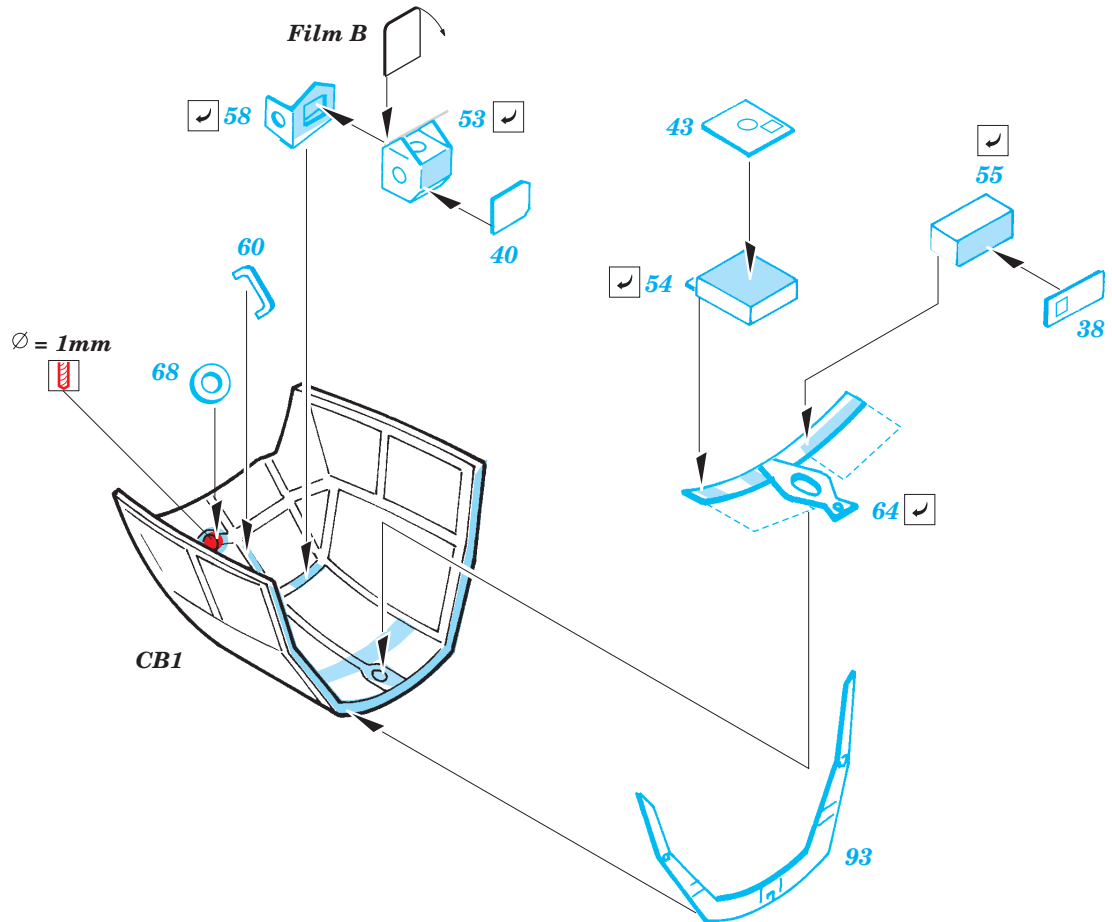

Ju 88A-4 interior

eduard

73 275

1/72 scale detail set for Hasegawa kit • sada detailů pro model 1/72 Hasegawa

- ★ APPLY EXPRESS MASK AND PAINT BEFORE GLUING
POUŤ EXPRESNÍ MASKU A BARVIT PŘED SLEPENÍM
- ☯ SYMMETRICAL ASSEMBLY
SYMETRICKÁ MONTÁŽ
- 🗑 REMOVE
ODSTRANIT
- 🔪 GRIND
OBRUSIT
- 🔧 DRILL HOLE
VRTAT OTVOR
- ↷ BEND
OHNOUT
- ❓ OPTION
VOLBA
- Ⓜ REPLACE
NAHRADIT

ORIGINAL KIT PARTS
PŮVODNÍ DÍLY STAVEBNICE
 PHOTO-ETCHED PARTS
LEPTANÉ DÍLY
 PARTS TO BE REMOVED
DÍLY K ODSTRANĚNÍ
 FILL
TMELIT

REFERENCES:
Aero Detail # 20 - Junkers Ju88