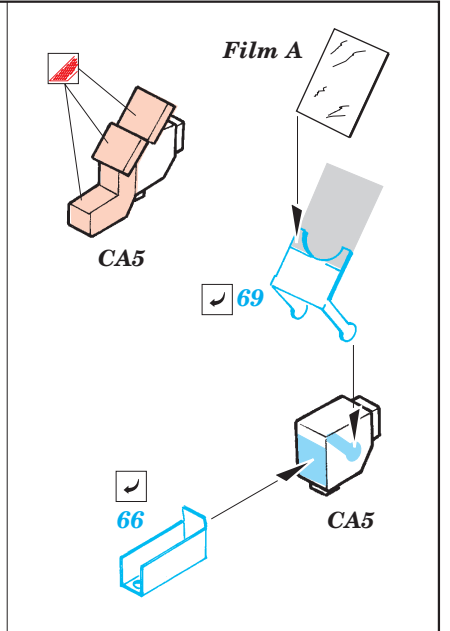

Ju 88A-4 interior

eduard

73 275

1/72 scale detail set for Hasegawa kit • sada detailů pro model 1/72 Hasegawa

- ★ APPLY EXPRESS MASK AND PAINT BEFORE GLUING
POUŤ EXPRESNÍ MASKU A BARVIT PŘED SLEPENÍM
- ☯ SYMMETRICAL ASSEMBLY
SYMETRICKÁ MONTÁŽ
- 🗑 REMOVE
ODSTRANIT
- 🔪 GRIND
OBRUSIT
- 🔧 DRILL HOLE
VRTAT OTVOR
- ↷ BEND
OHNOUT
- ❓ OPTION
VOLBA
- Ⓜ REPLACE
NAHRADIT

ORIGINAL KIT PARTS
PŮVODNÍ DÍLY STAVEBNICE
 PHOTO-ETCHED PARTS
LEPTANÉ DÍLY
 PARTS TO BE REMOVED
DÍLY K ODSTRANĚNÍ
 FILL
TMELIT

REFERENCES:
Aero Detail # 20 - Junkers Ju88