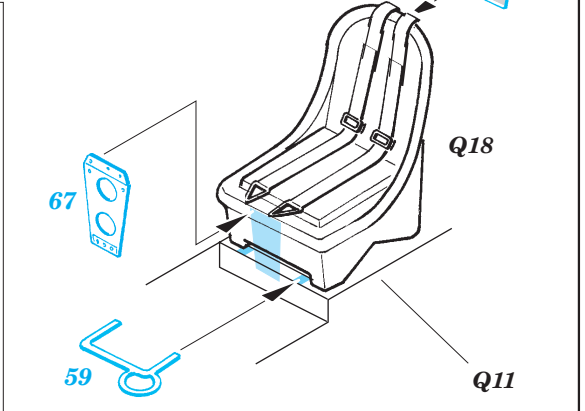

Ju 88A-4 interior

eduard

73 275

1/72 scale detail set for Hasegawa kit • sada detailů pro model 1/72 Hasegawa

- ★ APPLY EXPRESS MASK AND PAINT BEFORE GLUING
POUŤ EXPRESNÍ MASKU A BARVIT PŘED SLEPENÍM
- ☯ SYMMETRICAL ASSEMBLY
SYMETRICKÁ MONTÁŽ
- 🗑 REMOVE
ODSTRANIT
- 🔪 GRIND
OBRUSIT
- 🔧 DRILL HOLE
VRTAT OTVOR
- ↷ BEND
OHNOUT
- ❓ OPTION
VOLBA
- Ⓜ REPLACE
NAHRADIT

ORIGINAL KIT PARTS
PŮVODNÍ DÍLY STAVEBNICE
 PHOTO-ETCHED PARTS
LEPTANÉ DÍLY
 PARTS TO BE REMOVED
DÍLY K ODSTRANĚNÍ
 FILL
TMELIT

REFERENCES:
Aero Detail # 20 - Junkers Ju88