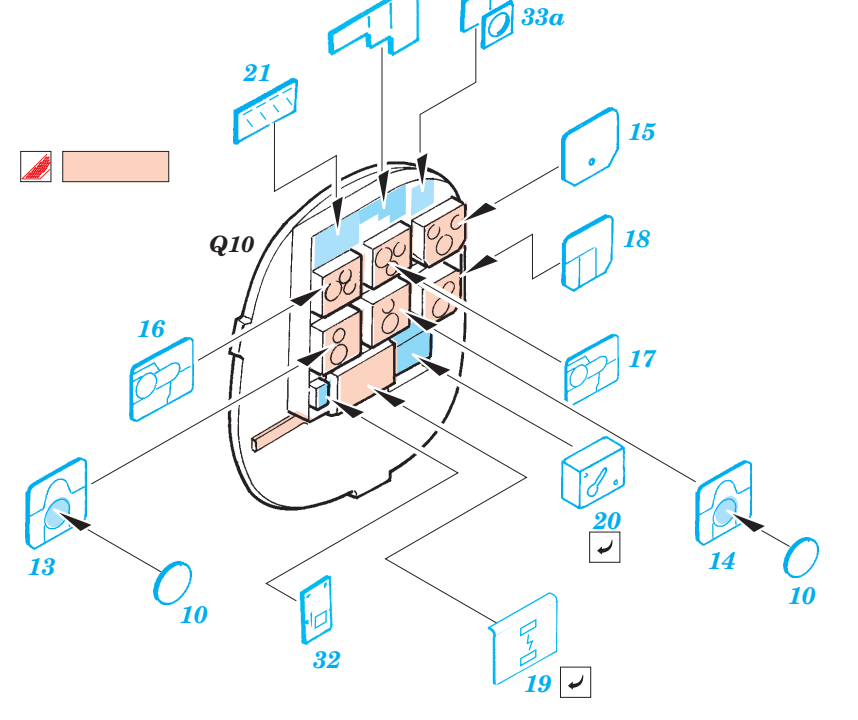

Ju 88A-4 interior

eduard

73 275

1/72 scale detail set for Hasegawa kit • sada detailů pro model 1/72 Hasegawa

- ★ APPLY EXPRESS MASK AND PAINT BEFORE GLUING
POUŤ EXPRESNÍ MASKU A BARVIT PŘED SLEPENÍM
- ☯ SYMMETRICAL ASSEMBLY
SYMETRICKÁ MONTÁŽ
- 🗑 REMOVE
ODSTRANIT
- 🔪 GRIND
OBRUSIT
- 🔧 DRILL HOLE
VRTAT OTVOR
- ↷ BEND
OHNOUT
- ❓ OPTION
VOLBA
- Ⓜ REPLACE
NAHRADIT

ORIGINAL KIT PARTS
PŮVODNÍ DÍLY STAVEBNICE
 PHOTO-ETCHED PARTS
LEPTANÉ DÍLY
 PARTS TO BE REMOVED
DÍLY K ODSTRANĚNÍ
 FILL
TMELIT

REFERENCES:
Aero Detail # 20 - Junkers Ju88