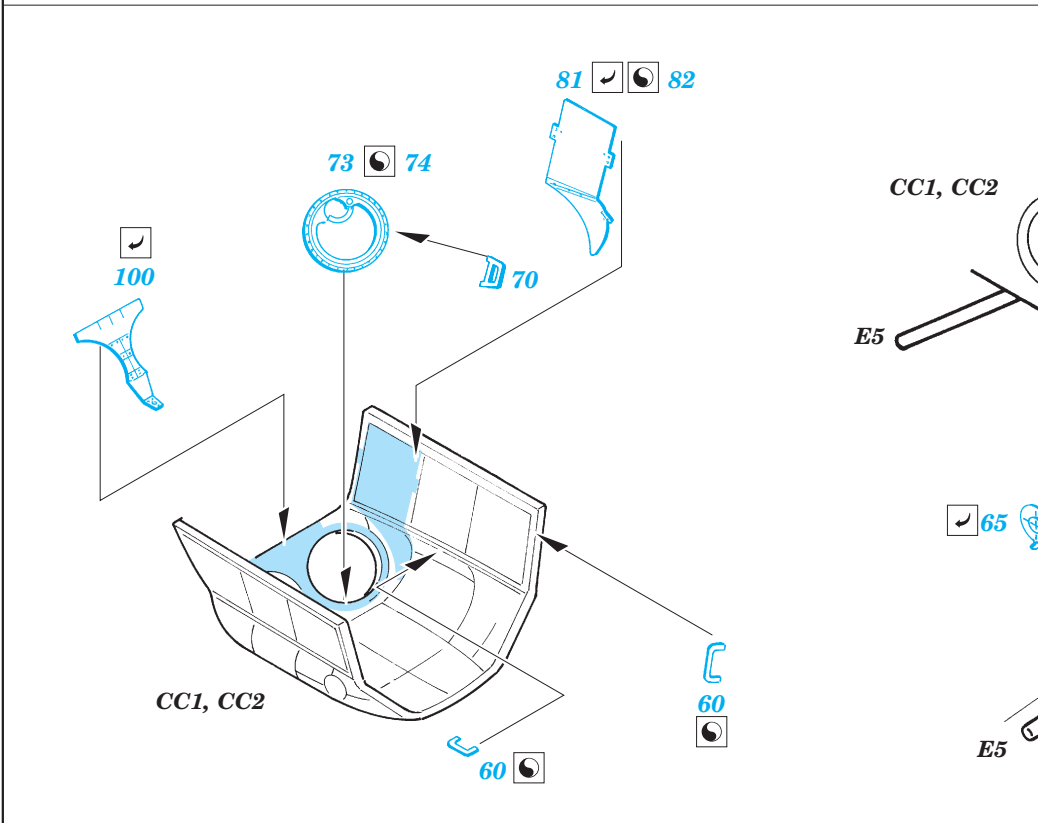

Ju 88A-4 interior

eduard

73 275

1/72 scale detail set for Hasegawa kit • sada detailů pro model 1/72 Hasegawa

- ★ APPLY EXPRESS MASK AND PAINT BEFORE GLUING
POUŤ EXPRESNÍ MASKU A BARVIT PŘED SLEPENÍM
- ☯ SYMMETRICAL ASSEMBLY
SYMETRICKÁ MONTÁŽ
- 🗑 REMOVE
ODSTRANIT
- 🔪 GRIND
OBRUSIT
- 🔧 DRILL HOLE
VRTAT OTVOR
- ↷ BEND
OHNOUT
- ❓ OPTION
VOLBA
- Ⓜ REPLACE
NAHRADIT

ORIGINAL KIT PARTS
PŮVODNÍ DÍLY STAVEBNICE
 PHOTO-ETCHED PARTS
LEPTANÉ DÍLY
 PARTS TO BE REMOVED
DÍLY K ODSTRANĚNÍ
 FILL
TMELIT

REFERENCES:
Aero Detail # 20 - Junkers Ju88