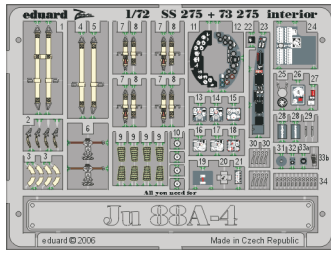

Ju 88A-4 interior

eduard

73 275

1/72 scale detail set for Hasegawa kit • sada detailů pro model 1/72 Hasegawa

- ★ APPLY EXPRESS MASK AND PAINT BEFORE GLUING
POUŤ EXPRESNÍ MASKU A BARVIT PŘED SLEPENÍM
- ☯ SYMMETRICAL ASSEMBLY
SYMETRICKÁ MONTÁŽ
- 🗑 REMOVE
ODSTRANIT
- 🔪 GRIND
OBRUSIT
- 🔧 DRILL HOLE
VRTAT OTVOR
- ↷ BEND
OHNOUT
- ❓ OPTION
VOLBA
- Ⓜ REPLACE
NAHRADIT

ORIGINAL KIT PARTS
PŮVODNÍ DÍLY STAVEBNICE
 PHOTO-ETCHED PARTS
LEPTANÉ DÍLY
 PARTS TO BE REMOVED
DÍLY K ODSTRANĚNÍ
 FILL
TMELIT

REFERENCES:
Aero Detail # 20 - Junkers Ju88