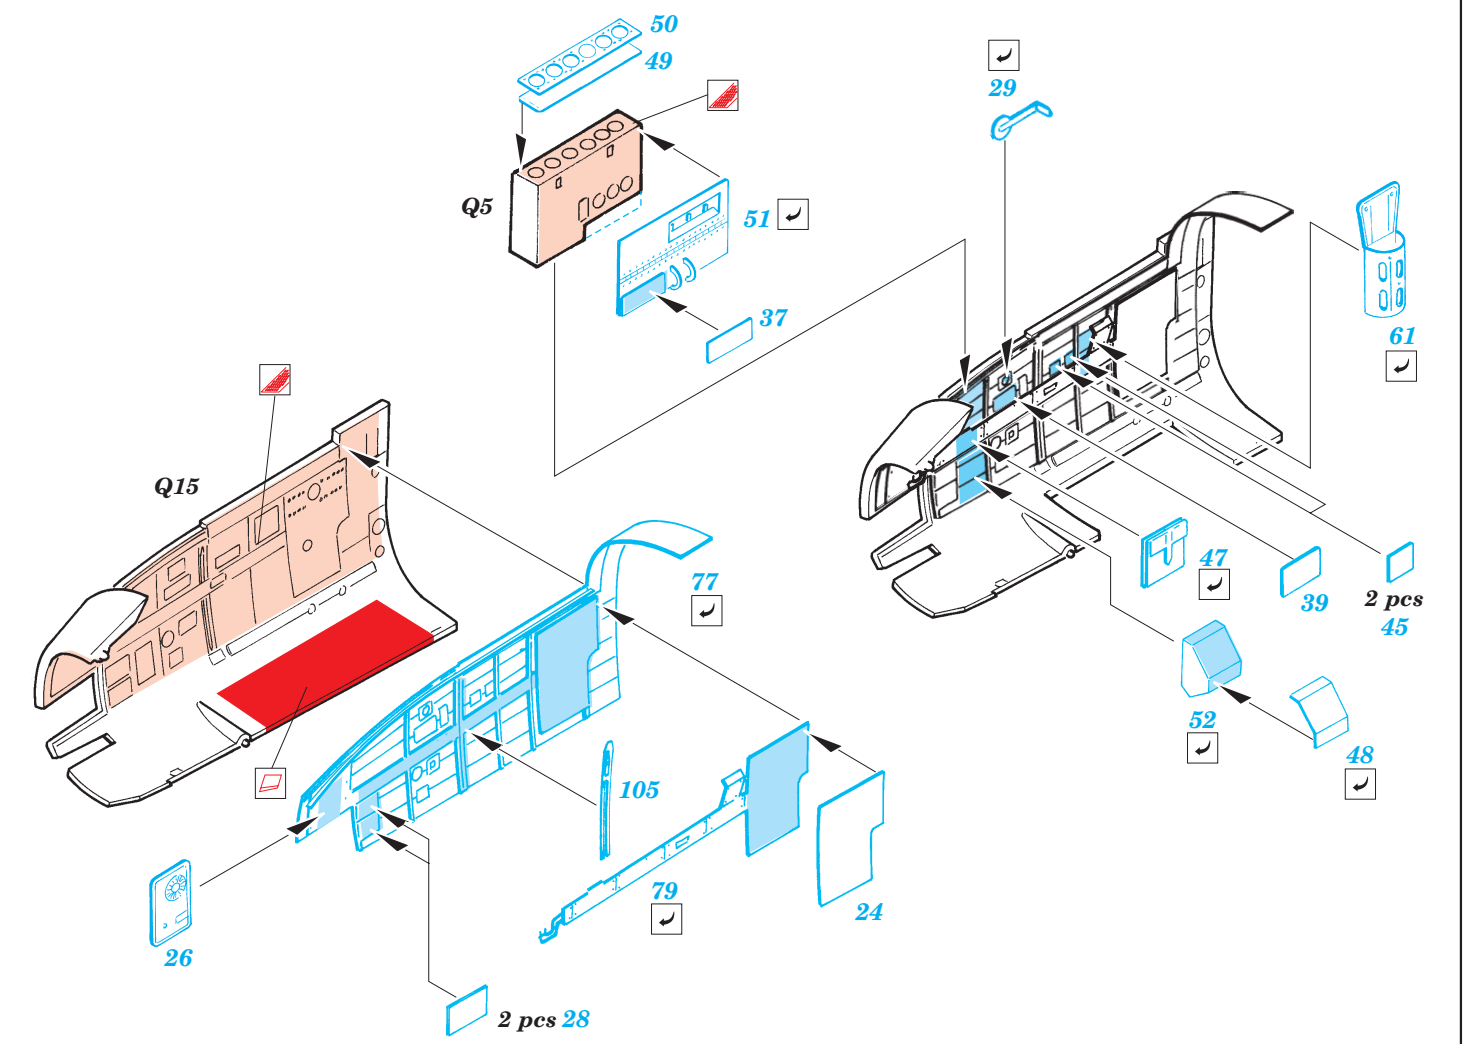

Ju 88A-4 interior

eduard

73 275

1/72 scale detail set for Hasegawa kit • sada detailů pro model 1/72 Hasegawa

- ★ APPLY EXPRESS MASK AND PAINT BEFORE GLUING
POUŤ EXPRESNÍ MASKU A BARVIT PŘED SLEPENÍM
- ☯ SYMMETRICAL ASSEMBLY
SYMETRICKÁ MONTÁŽ
- 🗑 REMOVE
ODSTRANIT
- 🔪 GRIND
OBRUSIT
- 🔧 DRILL HOLE
VRTAT OTVOR
- ↷ BEND
OHNOUT
- ❓ OPTION
VOLBA
- Ⓜ REPLACE
NAHRADIT

ORIGINAL KIT PARTS
PŮVODNÍ DÍLY STAVEBNICE
 PHOTO-ETCHED PARTS
LEPTANÉ DÍLY
 PARTS TO BE REMOVED
DÍLY K ODSTRANĚNÍ
 FILL
TMELIT

REFERENCES:
Aero Detail # 20 - Junkers Ju88