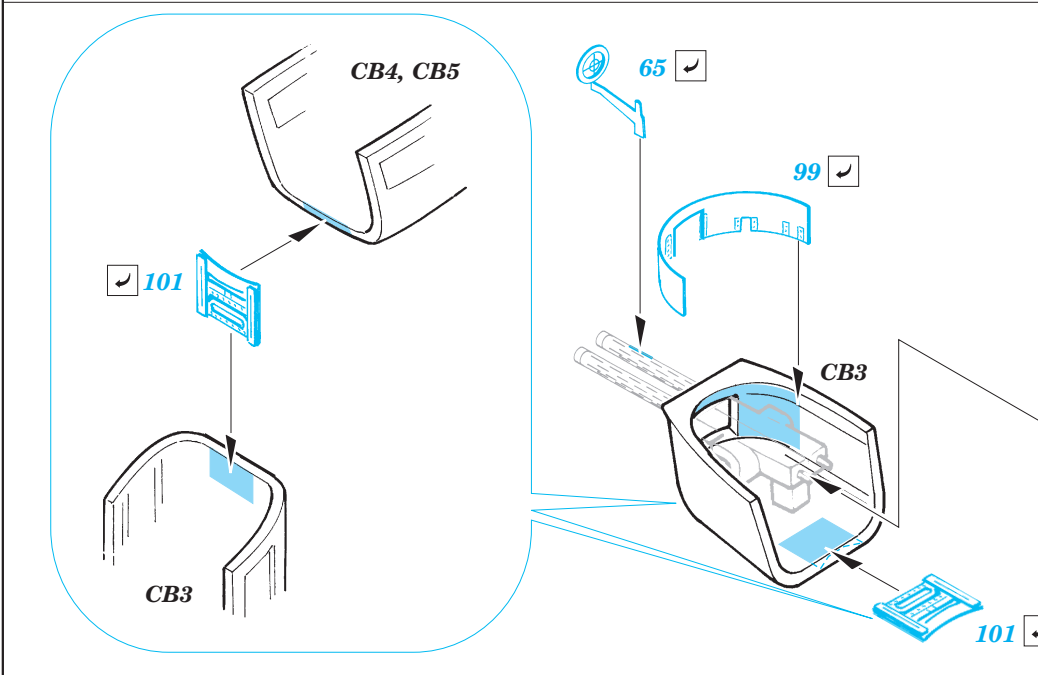

Ju 88A-4 interior

eduard

73 275

1/72 scale detail set for Hasegawa kit • sada detailů pro model 1/72 Hasegawa

- ★ APPLY EXPRESS MASK AND PAINT BEFORE GLUING
POUŤ EXPRESNÍ MASKU A BARVIT PŘED SLEPENÍM
- ☯ SYMMETRICAL ASSEMBLY
SYMETRICKÁ MONTÁŽ
- 🗑 REMOVE
ODSTRANIT
- 🔪 GRIND
OBRUSIT
- 🔧 DRILL HOLE
VRTAT OTVOR
- ↷ BEND
OHNOUT
- ❓ OPTION
VOLBA
- Ⓜ REPLACE
NAHRADIT

ORIGINAL KIT PARTS
PŮVODNÍ DÍLY STAVEBNICE
 PHOTO-ETCHED PARTS
LEPTANÉ DÍLY
 PARTS TO BE REMOVED
DÍLY K ODSTRANĚNÍ
 FILL
TMELIT

REFERENCES:
Aero Detail # 20 - Junkers Ju88