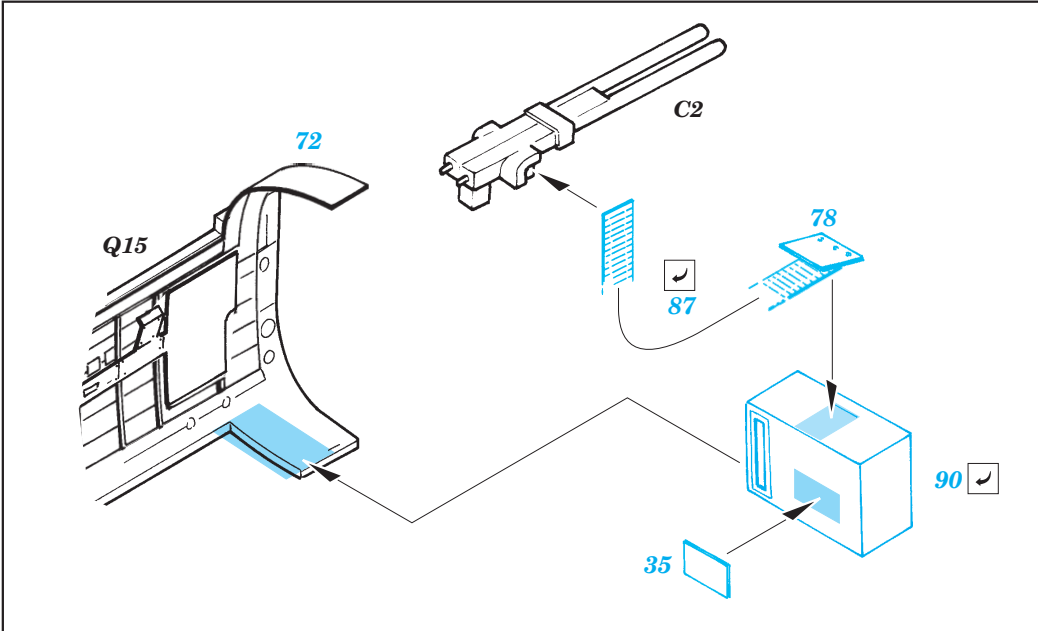

Ju 88A-4 interior

eduard

73 275

1/72 scale detail set for Hasegawa kit • sada detailů pro model 1/72 Hasegawa

- ★ APPLY EXPRESS MASK AND PAINT BEFORE GLUING
POUŤ EXPRESNÍ MASKU A BARVIT PŘED SLEPENÍM
- ☯ SYMMETRICAL ASSEMBLY
SYMETRICKÁ MONTÁŽ
- 🗑 REMOVE
ODSTRANIT
- 🔪 GRIND
OBRUSIT
- 🔧 DRILL HOLE
VRTAT OTVOR
- ↷ BEND
OHNOUT
- ❓ OPTION
VOLBA
- Ⓜ REPLACE
NAHRADIT

ORIGINAL KIT PARTS
PŮVODNÍ DÍLY STAVEBNICE
 PHOTO-ETCHED PARTS
LEPTANÉ DÍLY
 PARTS TO BE REMOVED
DÍLY K ODSTRANĚNÍ
 FILL
TMELIT

REFERENCES:
Aero Detail # 20 - Junkers Ju88