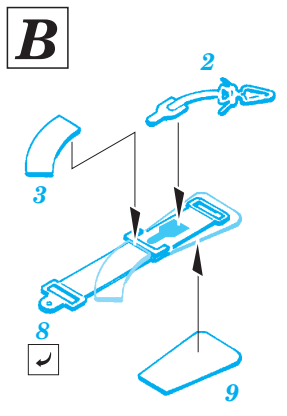

Ju 88A-4 interior

eduard

73 275

1/72 scale detail set for Hasegawa kit • sada detailů pro model 1/72 Hasegawa

- ★ APPLY EXPRESS MASK AND PAINT BEFORE GLUING
POUŤ EXPRESNÍ MASKU A BARVIT PŘED SLEPENÍM
- ☯ SYMMETRICAL ASSEMBLY
SYMETRICKÁ MONTÁŽ
- 🗑 REMOVE
ODSTRANIT
- 🔪 GRIND
OBRUSIT
- 🔧 DRILL HOLE
VRTAT OTVOR
- ↷ BEND
OHNOUT
- ❓ OPTION
VOLBA
- Ⓜ REPLACE
NAHRADIT

ORIGINAL KIT PARTS
PŮVODNÍ DÍLY STAVEBNICE
 PHOTO-ETCHED PARTS
LEPTANÉ DÍLY
 PARTS TO BE REMOVED
DÍLY K ODSTRANĚNÍ
 FILL
TMELIT

REFERENCES:
Aero Detail # 20 - Junkers Ju88