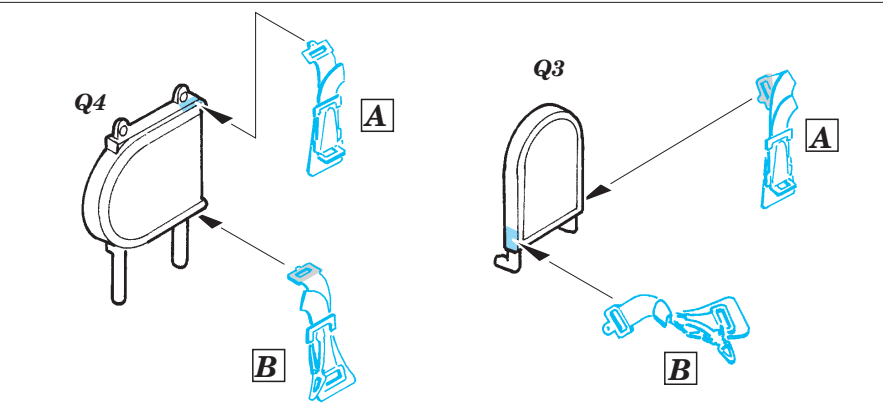

Ju 88A-4 interior

eduard

73 275

1/72 scale detail set for Hasegawa kit • sada detailů pro model 1/72 Hasegawa

- ★ APPLY EXPRESS MASK AND PAINT BEFORE GLUING
POUŤ EXPRESNÍ MASKU A BARVIT PŘED SLEPENÍM
- ☯ SYMMETRICAL ASSEMBLY
SYMETRICKÁ MONTÁŽ
- 🗑 REMOVE
ODSTRANIT
- 🔪 GRIND
OBRUSIT
- 🔧 DRILL HOLE
VRTAT OTVOR
- ↷ BEND
OHNOUT
- ❓ OPTION
VOLBA
- Ⓜ REPLACE
NAHRADIT

ORIGINAL KIT PARTS
PŮVODNÍ DÍLY STAVEBNICE
 PHOTO-ETCHED PARTS
LEPTANÉ DÍLY
 PARTS TO BE REMOVED
DÍLY K ODSTRANĚNÍ
 FILL
TMELIT

REFERENCES:
Aero Detail # 20 - Junkers Ju88