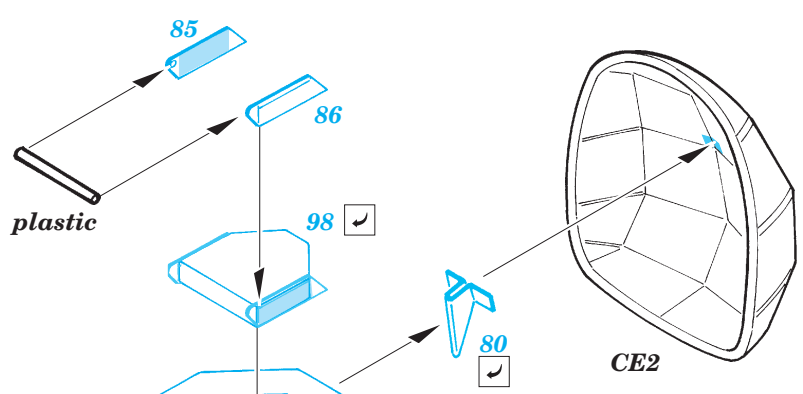

Ju 88A-4 interior

eduard

73 275

1/72 scale detail set for Hasegawa kit • sada detailů pro model 1/72 Hasegawa

- ★ APPLY EXPRESS MASK AND PAINT BEFORE GLUING
POUŤ EXPRESNÍ MASKU A BARVIT PŘED SLEPENÍM
- ☯ SYMMETRICAL ASSEMBLY
SYMETRICKÁ MONTÁŽ
- 🗑 REMOVE
ODSTRANIT
- 🔪 GRIND
OBRUSIT
- 🔧 DRILL HOLE
VRTAT OTVOR
- ↷ BEND
OHNOUT
- ❓ OPTION
VOLBA
- Ⓜ REPLACE
NAHRADIT

ORIGINAL KIT PARTS
PŮVODNÍ DÍLY STAVEBNICE
 PHOTO-ETCHED PARTS
LEPTANÉ DÍLY
 PARTS TO BE REMOVED
DÍLY K ODSTRANĚNÍ
 FILL
TMELIT

REFERENCES:
Aero Detail # 20 - Junkers Ju88