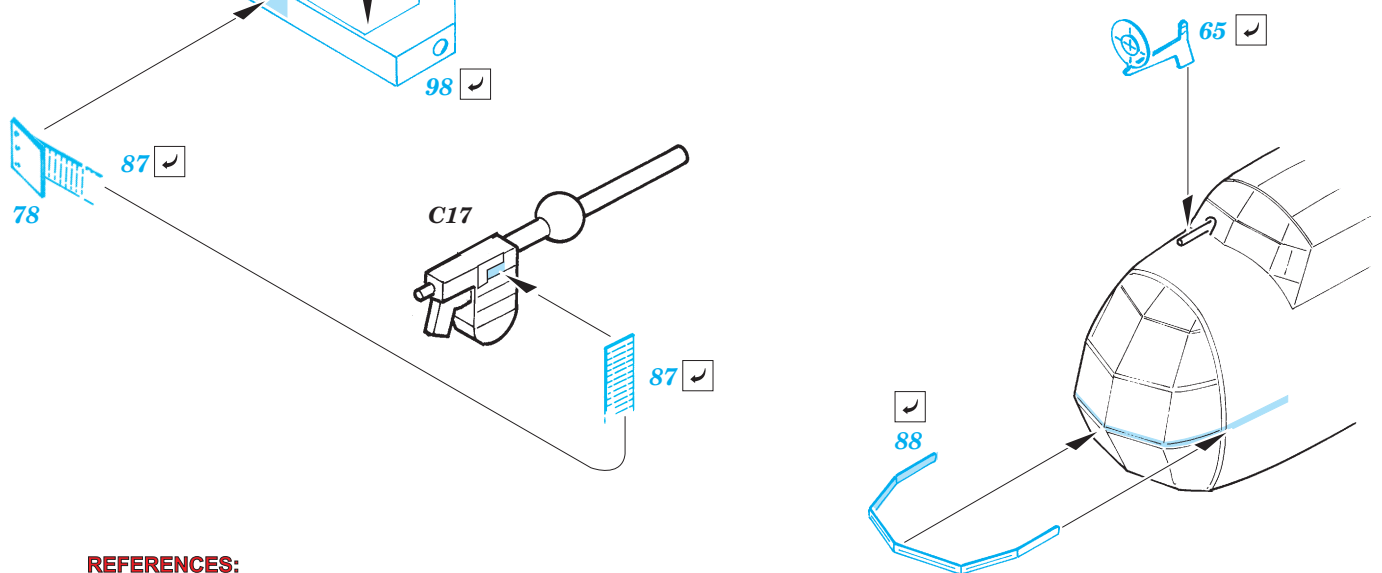

Ju 88A-4 interior

eduard

73 275

1/72 scale detail set for Hasegawa kit • sada detailů pro model 1/72 Hasegawa

- ★ APPLY EXPRESS MASK AND PAINT BEFORE GLUING
POUŤ EXPRESNÍ MASKU A BARVIT PŘED SLEPENÍM
- ☯ SYMMETRICAL ASSEMBLY
SYMETRICKÁ MONTÁŽ
- 🗑 REMOVE
ODSTRANIT
- 🔪 GRIND
OBRUSIT
- 🔧 DRILL HOLE
VRTAT OTVOR
- ↷ BEND
OHNOUT
- ❓ OPTION
VOLBA
- Ⓜ REPLACE
NAHRADIT

ORIGINAL KIT PARTS
PŮVODNÍ DÍLY STAVEBNICE
 PHOTO-ETCHED PARTS
LEPTANÉ DÍLY
 PARTS TO BE REMOVED
DÍLY K ODSTRANĚNÍ
 FILL
TMELIT

REFERENCES:
Aero Detail # 20 - Junkers Ju88