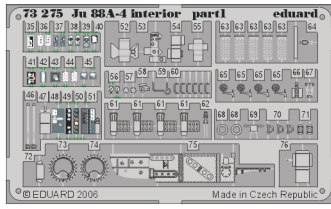

Ju 88A-4 interior

eduard

73 275

1/72 scale detail set for Hasegawa kit • sada detailů pro model 1/72 Hasegawa

- ★ APPLY EXPRESS MASK AND PAINT BEFORE GLUING
POUŤ EXPRESNÍ MASKU A BARVIT PŘED SLEPENÍM
- ☯ SYMMETRICAL ASSEMBLY
SYMETRICKÁ MONTÁŽ
- 🗑 REMOVE
ODSTRANIT
- 🔪 GRIND
OBRUSIT
- 🔧 DRILL HOLE
VRTAT OTVOR
- ↷ BEND
OHNOUT
- ❓ OPTION
VOLBA
- Ⓜ REPLACE
NAHRADIT

ORIGINAL KIT PARTS
PŮVODNÍ DÍLY STAVEBNICE
 PHOTO-ETCHED PARTS
LEPTANÉ DÍLY
 PARTS TO BE REMOVED
DÍLY K ODSTRANĚNÍ
 FILL
TMELIT

REFERENCES:
Aero Detail # 20 - Junkers Ju88