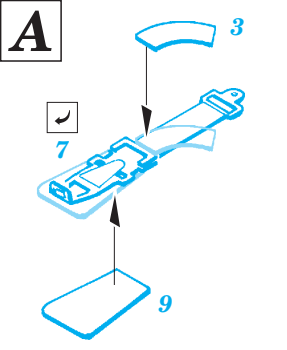

Ju 88A-4 interior

eduard

73 275

1/72 scale detail set for Hasegawa kit • sada detailů pro model 1/72 Hasegawa

- ★ APPLY EXPRESS MASK AND PAINT BEFORE GLUING
POUŤ EXPRESNÍ MASKU A BARVIT PŘED SLEPENÍM
- ☯ SYMMETRICAL ASSEMBLY
SYMETRICKÁ MONTÁŽ
- 🗑 REMOVE
ODSTRANIT
- 🔪 GRIND
OBRUSIT
- 🔧 DRILL HOLE
VRTAT OTVOR
- ↷ BEND
OHNOUT
- ❓ OPTION
VOLBA
- Ⓜ REPLACE
NAHRADIT

ORIGINAL KIT PARTS
PŮVODNÍ DÍLY STAVEBNICE
 PHOTO-ETCHED PARTS
LEPTANÉ DÍLY
 PARTS TO BE REMOVED
DÍLY K ODSTRANĚNÍ
 FILL
TMELIT

REFERENCES:
Aero Detail # 20 - Junkers Ju88