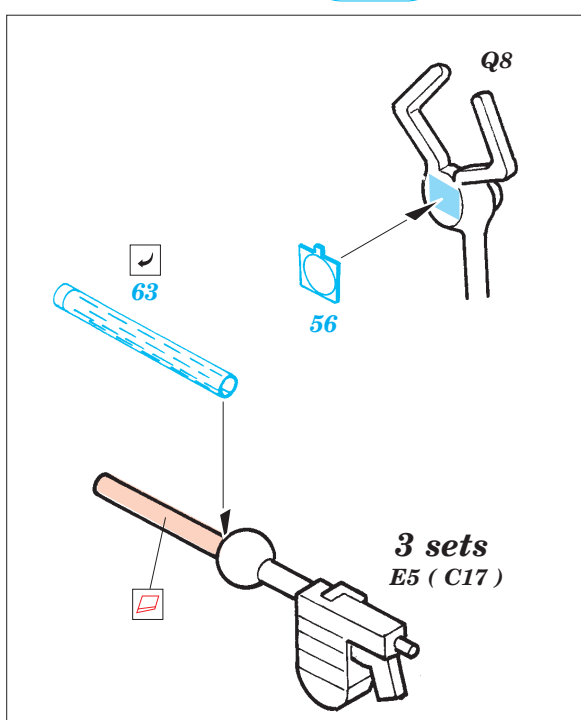

Ju 88A-4 interior

eduard

73 275

1/72 scale detail set for Hasegawa kit • sada detailů pro model 1/72 Hasegawa

- ★ APPLY EXPRESS MASK AND PAINT BEFORE GLUING
POUŤ EXPRESNÍ MASKU A BARVIT PŘED SLEPENÍM
- ☯ SYMMETRICAL ASSEMBLY
SYMETRICKÁ MONTÁŽ
- 🗑 REMOVE
ODSTRANIT
- 🔪 GRIND
OBRUSIT
- 🔧 DRILL HOLE
VRTAT OTVOR
- ↷ BEND
OHNOUT
- ❓ OPTION
VOLBA
- Ⓜ REPLACE
NAHRADIT

ORIGINAL KIT PARTS
PŮVODNÍ DÍLY STAVEBNICE
 PHOTO-ETCHED PARTS
LEPTANÉ DÍLY
 PARTS TO BE REMOVED
DÍLY K ODSTRANĚNÍ
 FILL
TMELIT

REFERENCES:
Aero Detail # 20 - Junkers Ju88