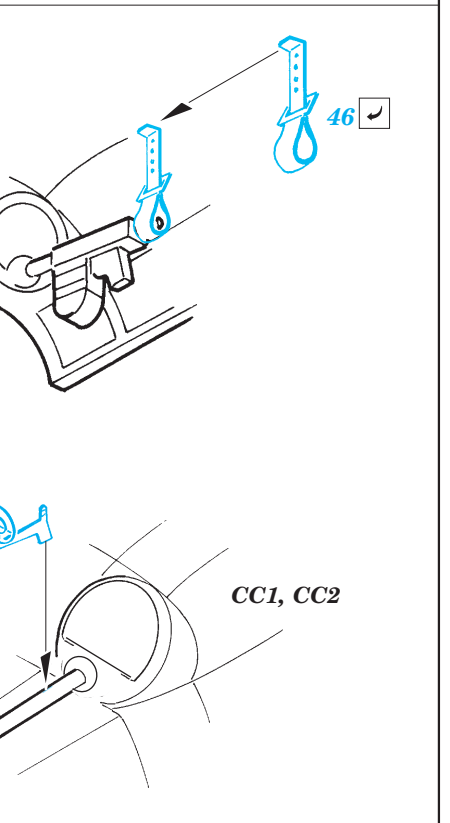

Ju 88A-4 interior

eduard

73 275

1/72 scale detail set for Hasegawa kit • sada detailů pro model 1/72 Hasegawa

- ★ APPLY EXPRESS MASK AND PAINT BEFORE GLUING
POUŤ EXPRESNÍ MASKU A BARVIT PŘED SLEPENÍM
- ☯ SYMMETRICAL ASSEMBLY
SYMETRICKÁ MONTÁŽ
- 🗑 REMOVE
ODSTRANIT
- 🔪 GRIND
OBRUSIT
- 🔧 DRILL HOLE
VRTAT OTVOR
- ↷ BEND
OHNOUT
- ❓ OPTION
VOLBA
- Ⓜ REPLACE
NAHRADIT

ORIGINAL KIT PARTS
PŮVODNÍ DÍLY STAVEBNICE
 PHOTO-ETCHED PARTS
LEPTANÉ DÍLY
 PARTS TO BE REMOVED
DÍLY K ODSTRANĚNÍ
 FILL
TMELIT

REFERENCES:
Aero Detail # 20 - Junkers Ju88