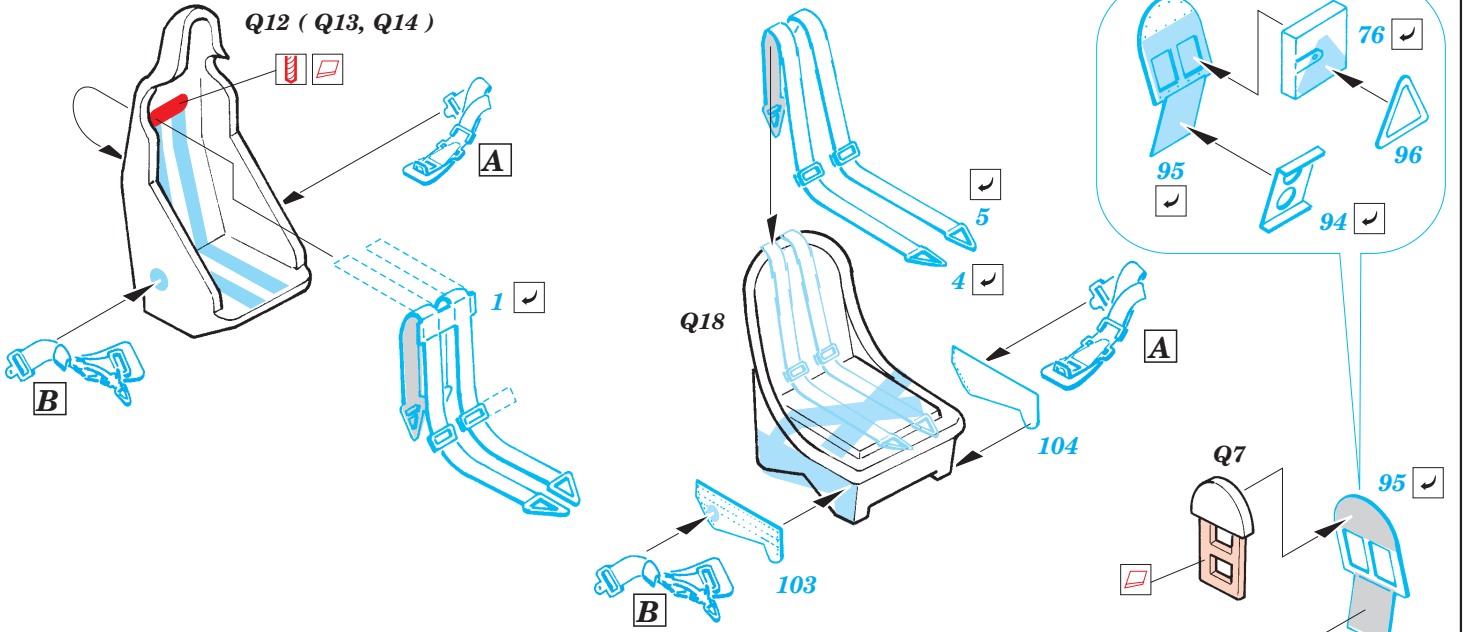

Ju 88A-4 interior

eduard

73 275

1/72 scale detail set for Hasegawa kit • sada detailů pro model 1/72 Hasegawa

- ★ APPLY EXPRESS MASK AND PAINT BEFORE GLUING
POUŤ EXPRESNÍ MASKU A BARVIT PŘED SLEPENÍM
- ☯ SYMMETRICAL ASSEMBLY
SYMETRICKÁ MONTÁŽ
- 🗑 REMOVE
ODSTRANIT
- 🔪 GRIND
OBRUSIT
- 🔧 DRILL HOLE
VRTAT OTVOR
- ↷ BEND
OHNOUT
- ❓ OPTION
VOLBA
- Ⓜ REPLACE
NAHRADIT

ORIGINAL KIT PARTS
PŮVODNÍ DÍLY STAVEBNICE
 PHOTO-ETCHED PARTS
LEPTANÉ DÍLY
 PARTS TO BE REMOVED
DÍLY K ODSTRANĚNÍ
 FILL
TMELIT

REFERENCES:
Aero Detail # 20 - Junkers Ju88