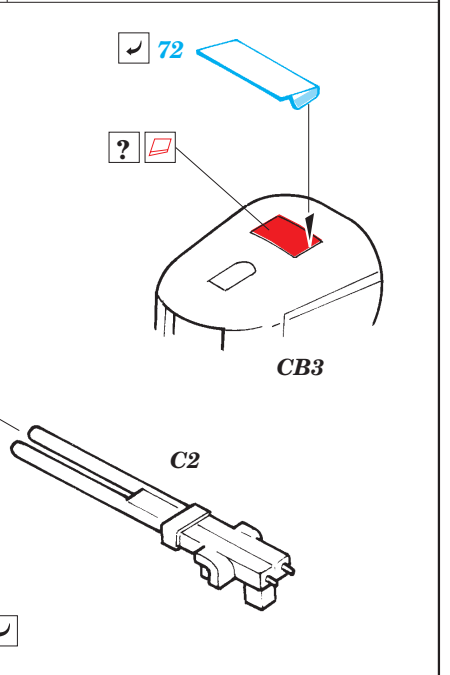

Ju 88A-4 interior

eduard

73 275

1/72 scale detail set for Hasegawa kit • sada detailů pro model 1/72 Hasegawa

- ★ APPLY EXPRESS MASK AND PAINT BEFORE GLUING
POUŤ EXPRESNÍ MASKU A BARVIT PŘED SLEPENÍM
- ☯ SYMMETRICAL ASSEMBLY
SYMETRICKÁ MONTÁŽ
- 🗑 REMOVE
ODSTRANIT
- 🔪 GRIND
OBRUSIT
- 🔧 DRILL HOLE
VRTAT OTVOR
- ↷ BEND
OHNOUT
- ❓ OPTION
VOLBA
- Ⓜ REPLACE
NAHRADIT

ORIGINAL KIT PARTS
PŮVODNÍ DÍLY STAVEBNICE
 PHOTO-ETCHED PARTS
LEPTANÉ DÍLY
 PARTS TO BE REMOVED
DÍLY K ODSTRANĚNÍ
 FILL
TMELIT

REFERENCES:
Aero Detail # 20 - Junkers Ju88