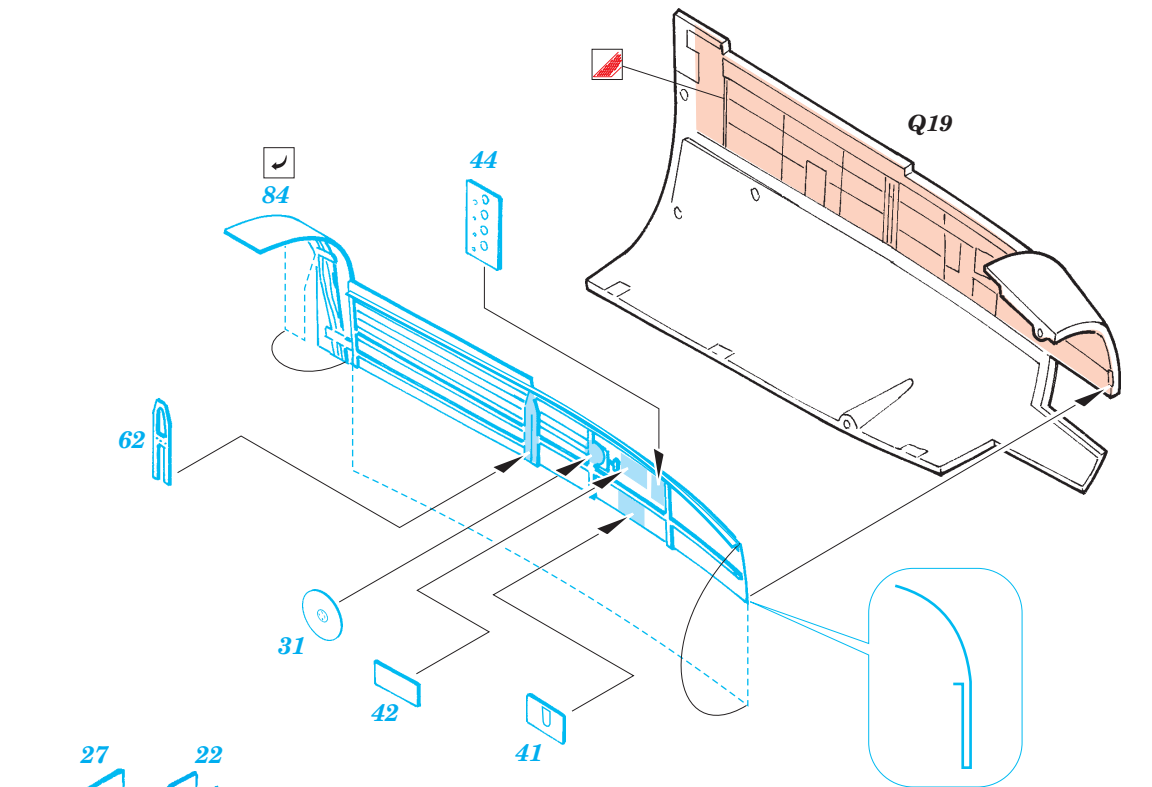

Ju 88A-4 interior

eduard

73 275

1/72 scale detail set for Hasegawa kit • sada detailů pro model 1/72 Hasegawa

- ★ APPLY EXPRESS MASK AND PAINT BEFORE GLUING
POUŤ EXPRESNÍ MASKU A BARVIT PŘED SLEPENÍM
- ☯ SYMMETRICAL ASSEMBLY
SYMETRICKÁ MONTÁŽ
- 🗑 REMOVE
ODSTRANIT
- 🔪 GRIND
OBRUSIT
- 🔧 DRILL HOLE
VRTAT OTVOR
- ↷ BEND
OHNOUT
- ❓ OPTION
VOLBA
- Ⓜ REPLACE
NAHRADIT

ORIGINAL KIT PARTS
PŮVODNÍ DÍLY STAVEBNICE
 PHOTO-ETCHED PARTS
LEPTANÉ DÍLY
 PARTS TO BE REMOVED
DÍLY K ODSTRANĚNÍ
 FILL
TMELIT

REFERENCES:
Aero Detail # 20 - Junkers Ju88