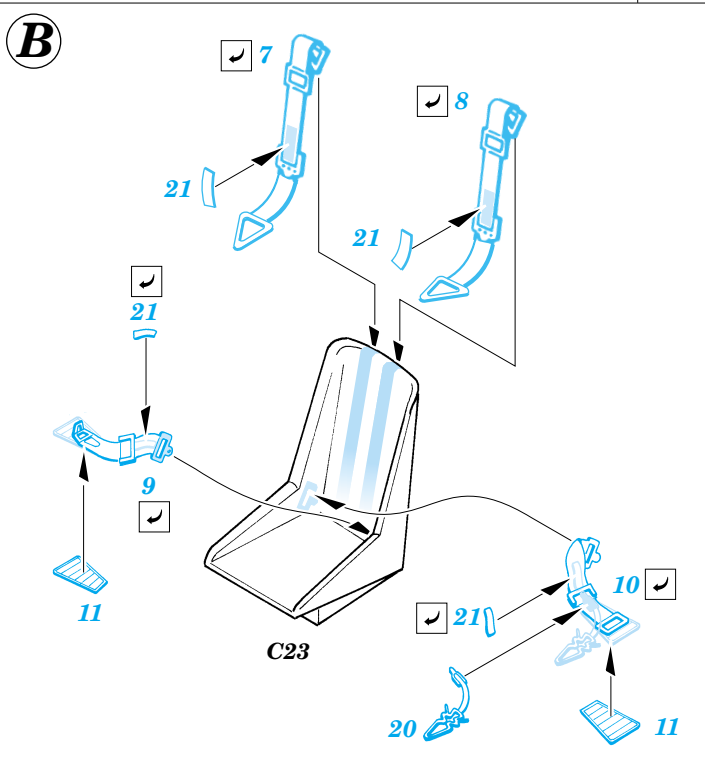

Fw 190A-8

1/72 scale detail set for Academy kit • sada detailů pro model 1/72 Academy

eduard

73 267

film

- APPLY EXPRESS MASK AND PAINT BEFORE GLUING
POUŽÍT EXPRESS MASK NABARVIT PŘED SLEPENÍM
- SYMMETRICAL ASSEMBLY
SYMETRICKÁ MONTÁŽ
- REMOVE
ODSTRANIT
- GRIND
OBROUSIT
- DRILL HOLE
VRTAT OTVOR
- BEND
OHNOUT
- OPTION
VOLBA
- REPLACE
NAHRADIT

ORIGINAL KIT PARTS
PŮVODNÍ DÍLY STAVEBNICE

PHOTO-ETCHED PARTS
LEPTANÉ DÍLY

PARTS TO BE REMOVED
DÍLY K ODSTRANĚNÍ

FILL
TMELIT

REFERENCES: Aero Detail 2 - Fw190D
 Maru Mechanic # 26 / 1981
 Squadron/Signal Pbl. Walk Around - Fw 190D