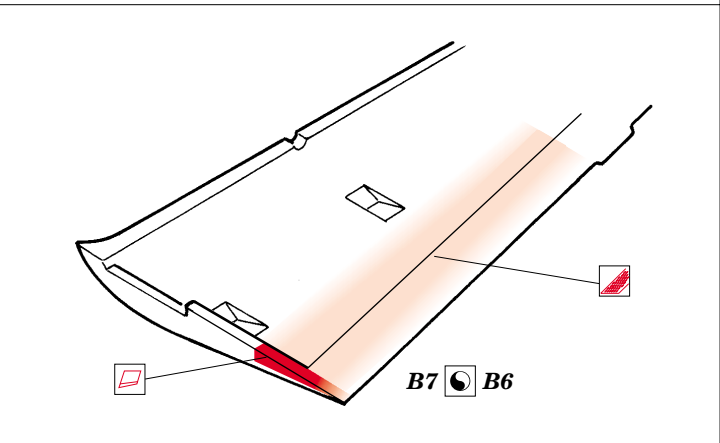

ORIGINAL KIT PARTS
PŮVODNÍ DÍLY STAVEBNICE

PHOTO-ETCHED PARTS
LEPTANÉ DÍLY

PARTS TO BE REMOVED
DÍLY K ODSTRANĚNÍ

FILL
TMELIT

REFERENCES: Aero Detail 2 - Fw190D
 Maru Mechanic # 26 / 1981
 Squadron/Signal Pbl. Walk Around - Fw 190D