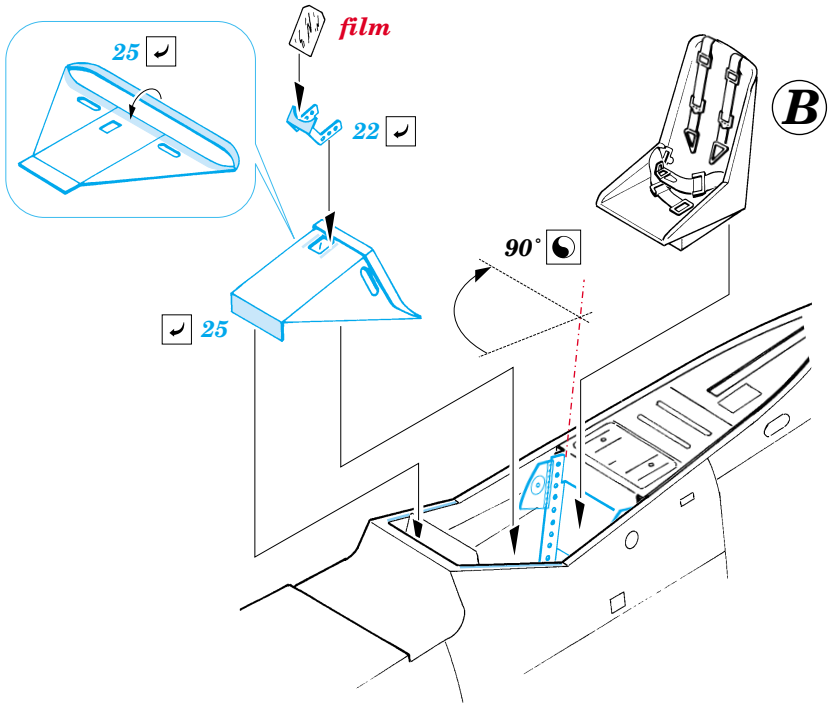

Fw 190A-8

1/72 scale detail set for Academy kit • sada detailů pro model 1/72 Academy

eduard

73 267

film

- APPLY EXPRESS MASK AND PAINT BEFORE GLUING
POUŽÍT EXPRESS MASK NABARVIT PŘED SLEPENÍM
- SYMMETRICAL ASSEMBLY
SYMETRICKÁ MONTÁŽ
- REMOVE
ODSTRANIT
- GRIND
OBROUSIT
- DRILL HOLE
VRTAT OTVOR
- BEND
OHNOUT
- OPTION
VOLBA
- REPLACE
NAHRADIT

ORIGINAL KIT PARTS
PŮVODNÍ DÍLY STAVEBNICE

PHOTO-ETCHED PARTS
LEPTANÉ DÍLY

PARTS TO BE REMOVED
DÍLY K ODSTRANĚNÍ

FILL
TMELIT

REFERENCES: Aero Detail 2 - Fw190D
 Maru Mechanic # 26 / 1981
 Squadron/Signal Pbl. Walk Around - Fw 190D