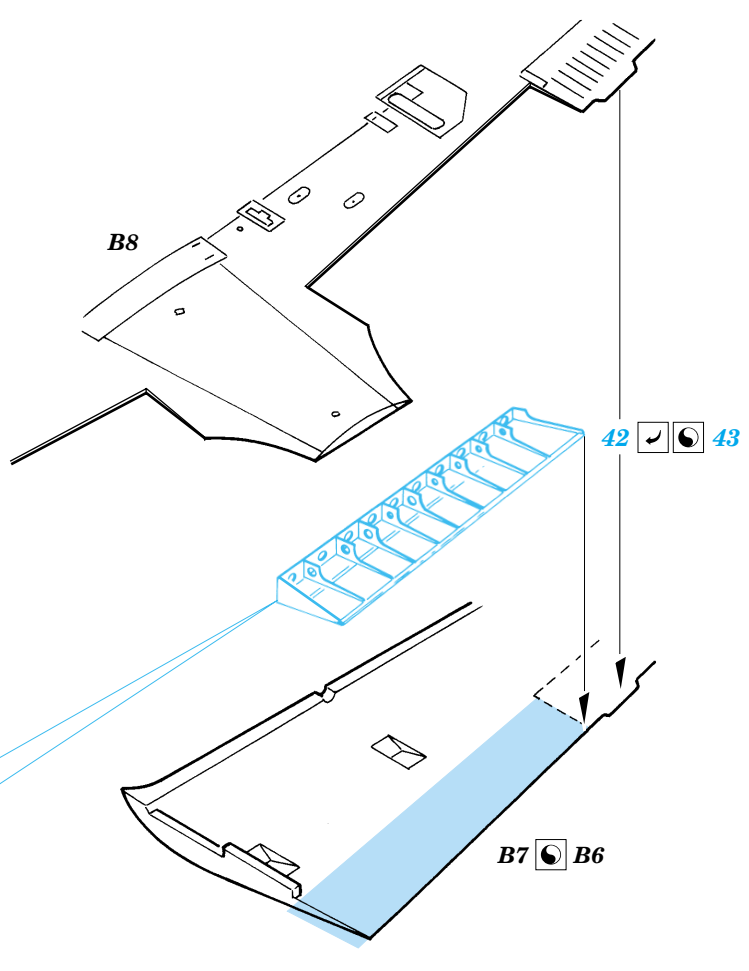

Fw 190A-8

1/72 scale detail set for Academy kit • sada detailů pro model 1/72 Academy

eduard

73 267

film

- APPLY EXPRESS MASK AND PAINT BEFORE GLUING
POUŽÍT EXPRESS MASK NABARVIT PŘED SLEPENÍM
- SYMMETRICAL ASSEMBLY
SYMETRICKÁ MONTÁŽ
- REMOVE
ODSTRANIT
- GRIND
OBROUSIT
- DRILL HOLE
VRTAT OTVOR
- BEND
OHNOUT
- OPTION
VOLBA
- REPLACE
NAHRADIT

ORIGINAL KIT PARTS
PŮVODNÍ DÍLY STAVEBNICE

PHOTO-ETCHED PARTS
LEPTANÉ DÍLY

PARTS TO BE REMOVED
DÍLY K ODSTRANĚNÍ

FILL
TMELIT

REFERENCES: Aero Detail 2 - Fw190D
 Maru Mechanic # 26 / 1981
 Squadron/Signal Pbl. Walk Around - Fw 190D