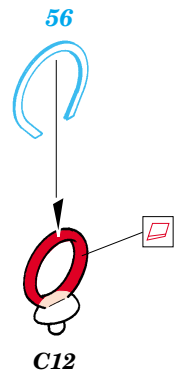

Fw 190A-8

1/72 scale detail set for Academy kit • sada detailů pro model 1/72 Academy

eduard

73 267

film

- APPLY EXPRESS MASK AND PAINT BEFORE GLUING
POUŽÍT EXPRESS MASK NABARVIT PŘED SLEPENÍM
- SYMMETRICAL ASSEMBLY
SYMETRICKÁ MONTÁŽ
- REMOVE
ODSTRANIT
- GRIND
OBROUSIT
- DRILL HOLE
VRTAT OTVOR
- BEND
OHNOUT
- OPTION
VOLBA
- REPLACE
NAHRADIT

ORIGINAL KIT PARTS
PŮVODNÍ DÍLY STAVEBNICE

PHOTO-ETCHED PARTS
LEPTANÉ DÍLY

PARTS TO BE REMOVED
DÍLY K ODSTRANĚNÍ

FILL
TMELIT

REFERENCES: Aero Detail 2 - Fw190D
 Maru Mechanic # 26 / 1981
 Squadron/Signal Pbl. Walk Around - Fw 190D