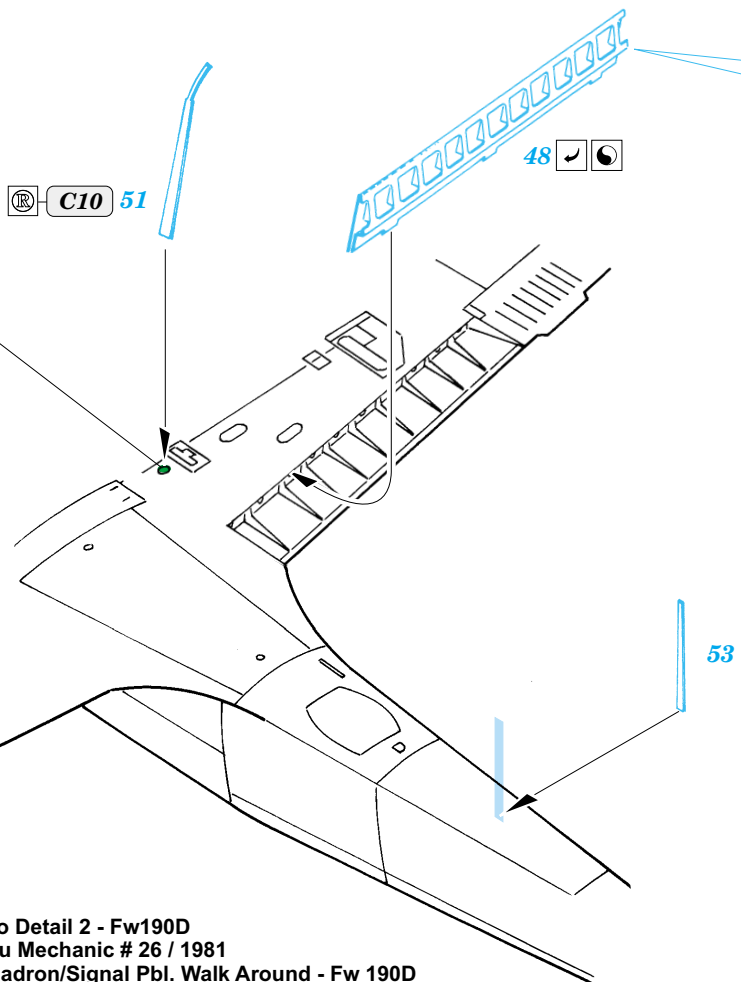

Fw 190A-8

1/72 scale detail set for Academy kit • sada detailů pro model 1/72 Academy

eduard

73 267

film

- APPLY EXPRESS MASK AND PAINT BEFORE GLUING
POUŽÍT EXPRESS MASK NABARVIT PŘED SLEPENÍM
- SYMMETRICAL ASSEMBLY
SYMETRICKÁ MONTÁŽ
- REMOVE
ODSTRANIT
- GRIND
OBROUSIT
- DRILL HOLE
VRTAT OTVOR
- BEND
OHNOUT
- OPTION
VOLBA
- REPLACE
NAHRADIT

ORIGINAL KIT PARTS
PŮVODNÍ DÍLY STAVEBNICE

PHOTO-ETCHED PARTS
LEPTANÉ DÍLY

PARTS TO BE REMOVED
DÍLY K ODSTRANĚNÍ

FILL
TMELIT

REFERENCES: Aero Detail 2 - Fw190D
 Maru Mechanic # 26 / 1981
 Squadron/Signal Pbl. Walk Around - Fw 190D