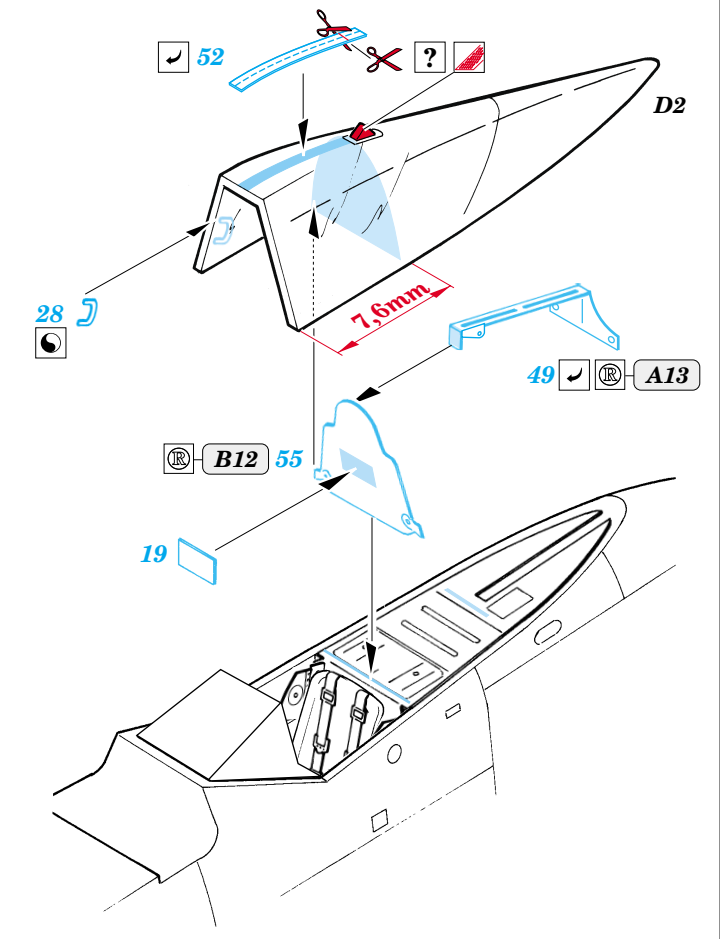

Fw 190A-8

1/72 scale detail set for Academy kit • sada detailů pro model 1/72 Academy

eduard

73 267

film

- APPLY EXPRESS MASK AND PAINT BEFORE GLUING
POUŽÍT EXPRESS MASK NABARVIT PŘED SLEPENÍM
- SYMMETRICAL ASSEMBLY
SYMETRICKÁ MONTÁŽ
- REMOVE
ODSTRANIT
- GRIND
OBROUSIT
- DRILL HOLE
VRTAT OTVOR
- BEND
OHNOUT
- OPTION
VOLBA
- REPLACE
NAHRADIT

ORIGINAL KIT PARTS
PŮVODNÍ DÍLY STAVEBNICE

PHOTO-ETCHED PARTS
LEPTANÉ DÍLY

PARTS TO BE REMOVED
DÍLY K ODSTRANĚNÍ

FILL
TMELIT

REFERENCES: Aero Detail 2 - Fw190D
 Maru Mechanic # 26 / 1981
 Squadron/Signal Pbl. Walk Around - Fw 190D