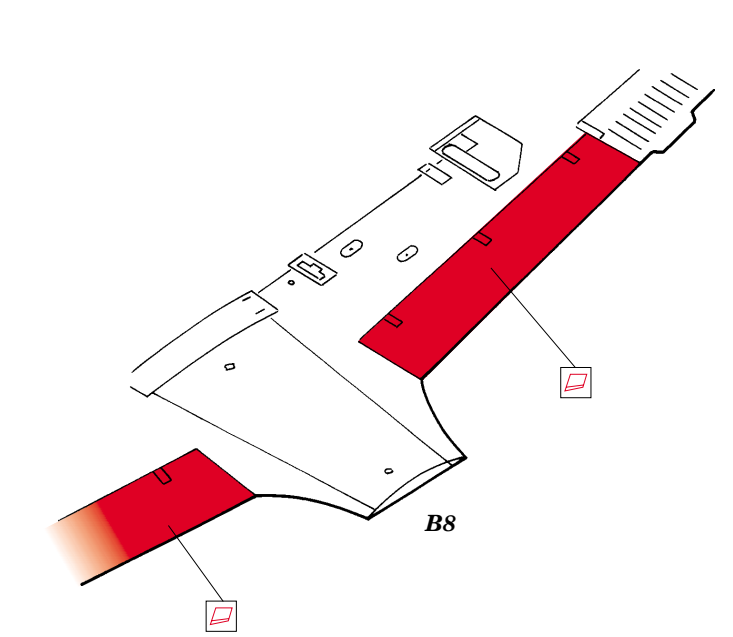

Fw 190A-8

1/72 scale detail set for Academy kit • sada detailů pro model 1/72 Academy

eduard

73 267

film

- APPLY EXPRESS MASK AND PAINT BEFORE GLUING
POUŽÍT EXPRESS MASK NABARVIT PŘED SLEPENÍM
- SYMMETRICAL ASSEMBLY
SYMETRICKÁ MONTÁŽ
- REMOVE
ODSTRANIT
- GRIND
OBROUSIT
- DRILL HOLE
VRTAT OTVOR
- BEND
OHNOUT
- OPTION
VOLBA
- REPLACE
NAHRADIT

ORIGINAL KIT PARTS
PŮVODNÍ DÍLY STAVEBNICE

PHOTO-ETCHED PARTS
LEPTANÉ DÍLY

PARTS TO BE REMOVED
DÍLY K ODSTRANĚNÍ

FILL
TMELIT

REFERENCES: Aero Detail 2 - Fw190D
 Maru Mechanic # 26 / 1981
 Squadron/Signal Pbl. Walk Around - Fw 190D