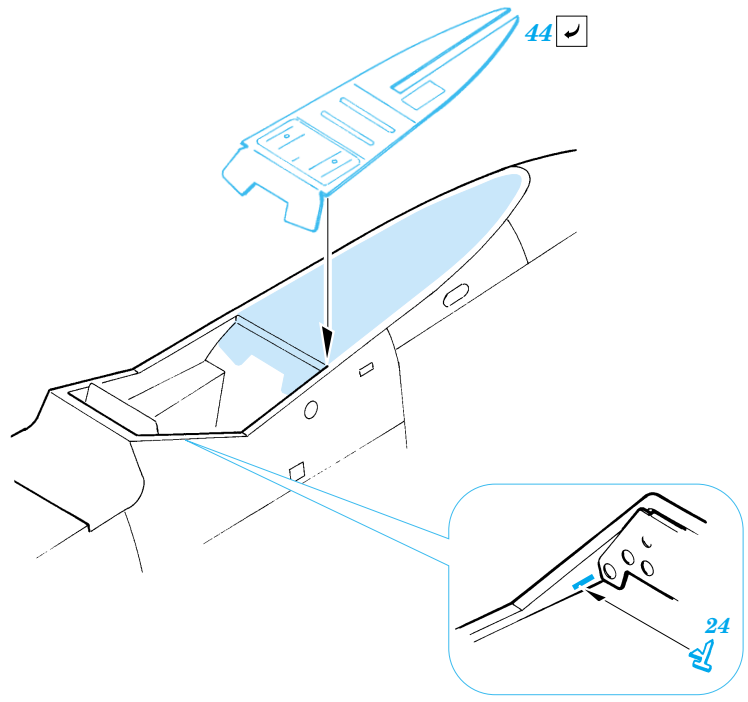

Fw 190A-8

1/72 scale detail set for Academy kit • sada detailů pro model 1/72 Academy

eduard

73 267

film

- APPLY EXPRESS MASK AND PAINT BEFORE GLUING
POUŽÍT EXPRESS MASK NABARVIT PŘED SLEPENÍM
- SYMMETRICAL ASSEMBLY
SYMETRICKÁ MONTÁŽ
- REMOVE
ODSTRANIT
- GRIND
OBROUSIT
- DRILL HOLE
VRTAT OTVOR
- BEND
OHNOUT
- OPTION
VOLBA
- REPLACE
NAHRADIT

ORIGINAL KIT PARTS
PŮVODNÍ DÍLY STAVEBNICE

PHOTO-ETCHED PARTS
LEPTANÉ DÍLY

PARTS TO BE REMOVED
DÍLY K ODSTRANĚNÍ

FILL
TMELIT

REFERENCES: Aero Detail 2 - Fw190D
 Maru Mechanic # 26 / 1981
 Squadron/Signal Pbl. Walk Around - Fw 190D