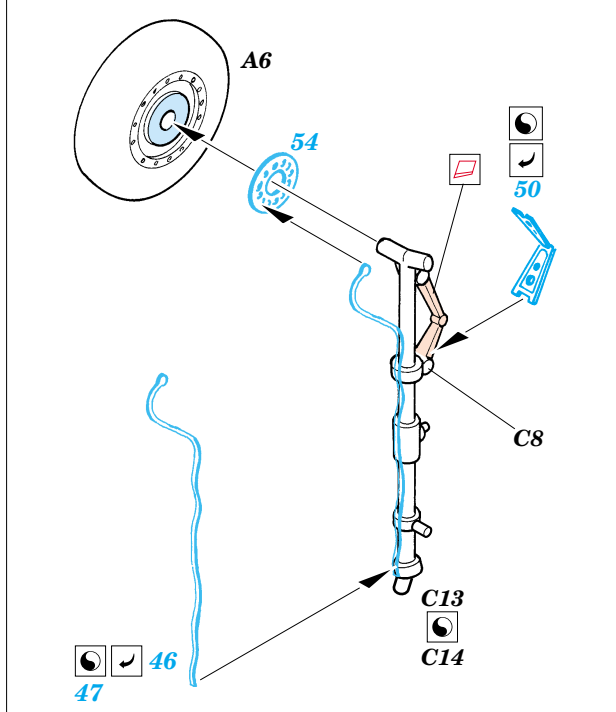

Fw 190A-8

1/72 scale detail set for Academy kit • sada detailů pro model 1/72 Academy

eduard

73 267

film

- APPLY EXPRESS MASK AND PAINT BEFORE GLUING
POUŽÍT EXPRESS MASK NABARVIT PŘED SLEPENÍM
- SYMMETRICAL ASSEMBLY
SYMETRICKÁ MONTÁŽ
- REMOVE
ODSTRANIT
- GRIND
OBROUSIT
- DRILL HOLE
VRTAT OTVOR
- BEND
OHNOUT
- OPTION
VOLBA
- REPLACE
NAHRADIT

ORIGINAL KIT PARTS
PŮVODNÍ DÍLY STAVEBNICE

PHOTO-ETCHED PARTS
LEPTANÉ DÍLY

PARTS TO BE REMOVED
DÍLY K ODSTRANĚNÍ

FILL
TMELIT

REFERENCES: Aero Detail 2 - Fw190D
 Maru Mechanic # 26 / 1981
 Squadron/Signal Pbl. Walk Around - Fw 190D