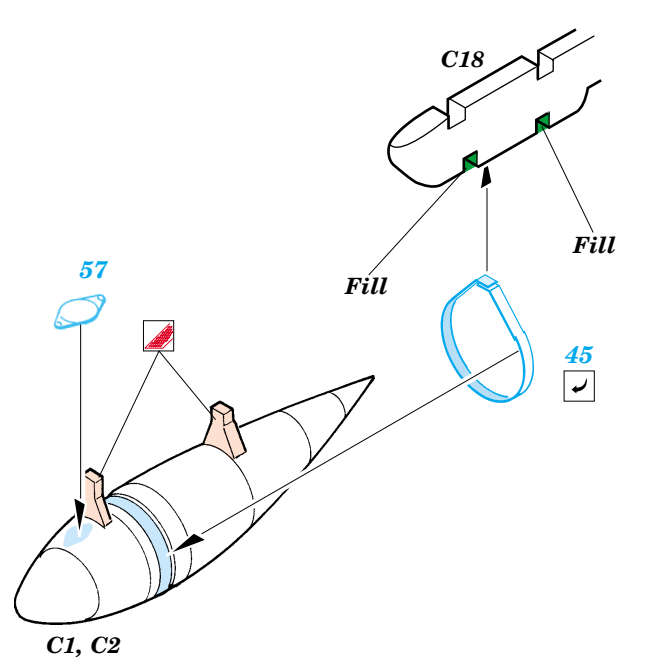

Fw 190A-8

1/72 scale detail set for Academy kit • sada detailů pro model 1/72 Academy

eduard

73 267

film

- APPLY EXPRESS MASK AND PAINT BEFORE GLUING
POUŽÍT EXPRESS MASK NABARVIT PŘED SLEPENÍM
- SYMMETRICAL ASSEMBLY
SYMETRICKÁ MONTÁŽ
- REMOVE
ODSTRANIT
- GRIND
OBROUSIT
- DRILL HOLE
VRTAT OTVOR
- BEND
OHNOUT
- OPTION
VOLBA
- REPLACE
NAHRADIT

ORIGINAL KIT PARTS
PŮVODNÍ DÍLY STAVEBNICE

PHOTO-ETCHED PARTS
LEPTANÉ DÍLY

PARTS TO BE REMOVED
DÍLY K ODSTRANĚNÍ

FILL
TMELIT

REFERENCES: Aero Detail 2 - Fw190D
 Maru Mechanic # 26 / 1981
 Squadron/Signal Pbl. Walk Around - Fw 190D