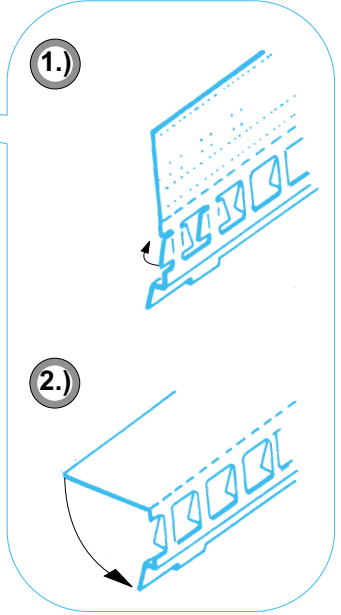

Fw 190A-8

1/72 scale detail set for Academy kit • sada detailů pro model 1/72 Academy

eduard

73 267

film

- APPLY EXPRESS MASK AND PAINT BEFORE GLUING
POUŽÍT EXPRESS MASK NABARVIT PŘED SLEPENÍM
- SYMMETRICAL ASSEMBLY
SYMETRICKÁ MONTÁŽ
- REMOVE
ODSTRANIT
- GRIND
OBROUSIT
- DRILL HOLE
VRTAT OTVOR
- BEND
OHNOUT
- OPTION
VOLBA
- REPLACE
NAHRADIT

ORIGINAL KIT PARTS
PŮVODNÍ DÍLY STAVEBNICE

PHOTO-ETCHED PARTS
LEPTANÉ DÍLY

PARTS TO BE REMOVED
DÍLY K ODSTRANĚNÍ

FILL
TMELIT

REFERENCES: Aero Detail 2 - Fw190D
 Maru Mechanic # 26 / 1981
 Squadron/Signal Pbl. Walk Around - Fw 190D