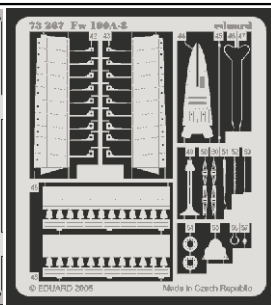

Fw 190A-8

1/72 scale detail set for Academy kit • sada detailů pro model 1/72 Academy

eduard

73 267

film

- APPLY EXPRESS MASK AND PAINT BEFORE GLUING
POUŽÍT EXPRESS MASK NABARVIT PŘED SLEPENÍM
- SYMMETRICAL ASSEMBLY
SYMETRICKÁ MONTÁŽ
- REMOVE
ODSTRANIT
- GRIND
OBROUSIT
- DRILL HOLE
VRTAT OTVOR
- BEND
OHNOUT
- OPTION
VOLBA
- REPLACE
NAHRADIT

ORIGINAL KIT PARTS
PŮVODNÍ DÍLY STAVEBNICE

PHOTO-ETCHED PARTS
LEPTANÉ DÍLY

PARTS TO BE REMOVED
DÍLY K ODSTRANĚNÍ

FILL
TMELIT

REFERENCES: Aero Detail 2 - Fw190D
 Maru Mechanic # 26 / 1981
 Squadron/Signal Pbl. Walk Around - Fw 190D