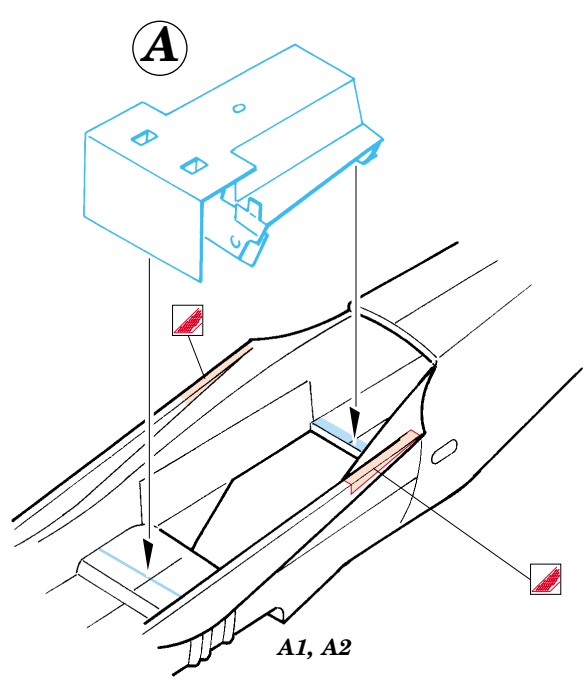

Fw 190A-8

1/72 scale detail set for Academy kit • sada detailů pro model 1/72 Academy

eduard

73 267

film

- APPLY EXPRESS MASK AND PAINT BEFORE GLUING
POUŽÍT EXPRESS MASK NABARVIT PŘED SLEPENÍM
- SYMMETRICAL ASSEMBLY
SYMETRICKÁ MONTÁŽ
- REMOVE
ODSTRANIT
- GRIND
OBROUSIT
- DRILL HOLE
VRTAT OTVOR
- BEND
OHNOUT
- OPTION
VOLBA
- REPLACE
NAHRADIT

ORIGINAL KIT PARTS
PŮVODNÍ DÍLY STAVEBNICE

PHOTO-ETCHED PARTS
LEPTANÉ DÍLY

PARTS TO BE REMOVED
DÍLY K ODSTRANĚNÍ

FILL
TMELIT

REFERENCES: Aero Detail 2 - Fw190D
 Maru Mechanic # 26 / 1981
 Squadron/Signal Pbl. Walk Around - Fw 190D