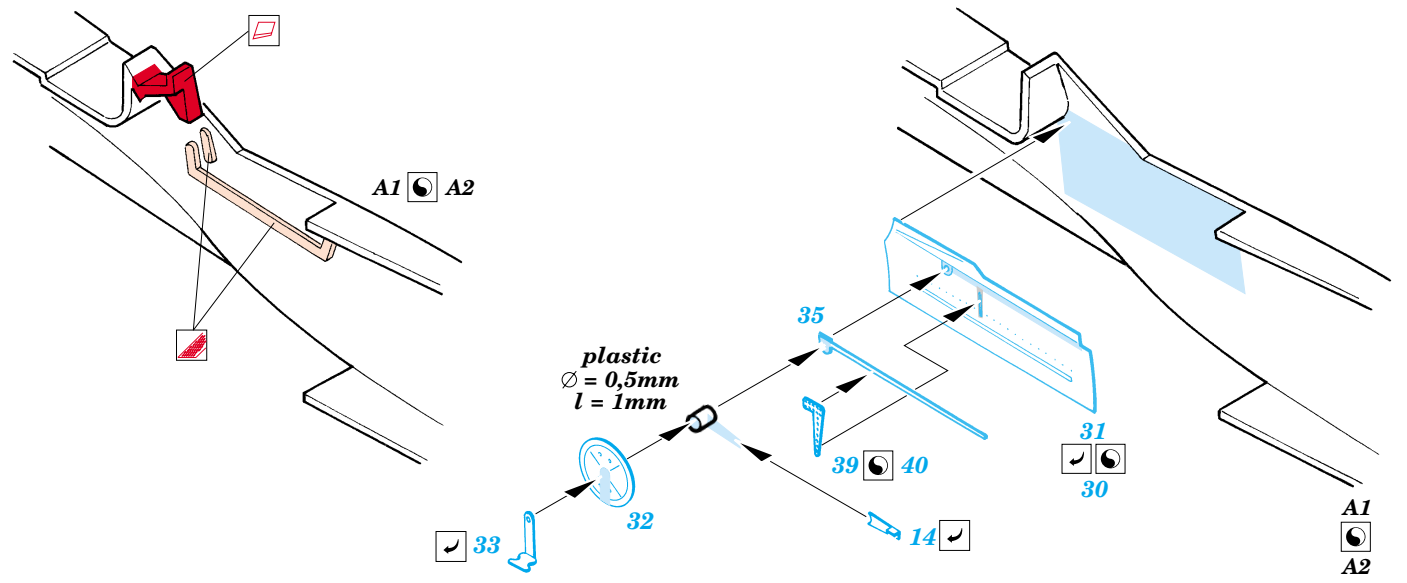

Fw 190A-8

1/72 scale detail set for Academy kit • sada detailů pro model 1/72 Academy

eduard

73 267

film

- APPLY EXPRESS MASK AND PAINT BEFORE GLUING
POUŽÍT EXPRESS MASK NABARVIT PŘED SLEPENÍM
- SYMMETRICAL ASSEMBLY
SYMETRICKÁ MONTÁŽ
- REMOVE
ODSTRANIT
- GRIND
OBROUSIT
- DRILL HOLE
VRTAT OTVOR
- BEND
OHNOUT
- OPTION
VOLBA
- REPLACE
NAHRADIT

ORIGINAL KIT PARTS
PŮVODNÍ DÍLY STAVEBNICE

PHOTO-ETCHED PARTS
LEPTANÉ DÍLY

PARTS TO BE REMOVED
DÍLY K ODSTRANĚNÍ

FILL
TMELIT

REFERENCES: Aero Detail 2 - Fw190D
 Maru Mechanic # 26 / 1981
 Squadron/Signal Pbl. Walk Around - Fw 190D