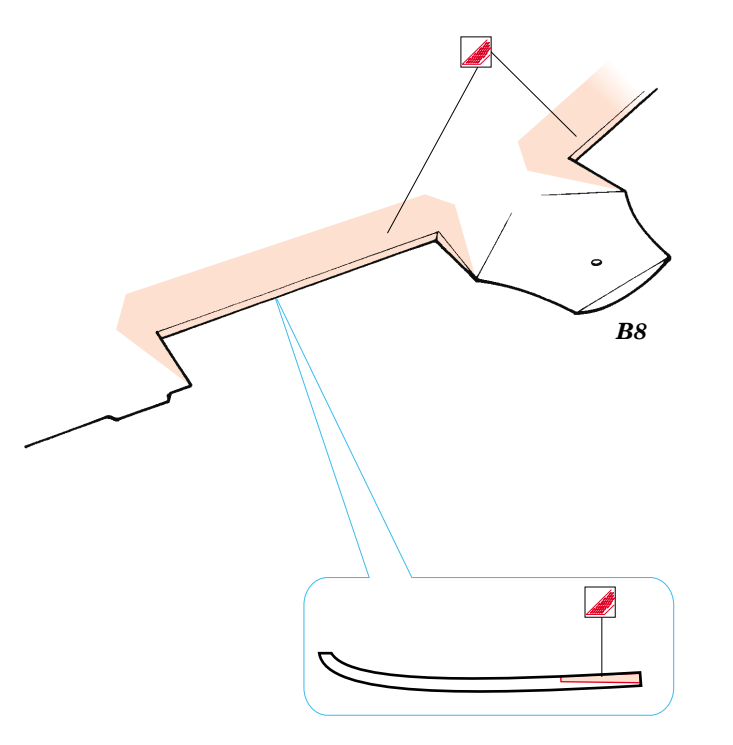

Fw 190A-8

1/72 scale detail set for Academy kit • sada detailů pro model 1/72 Academy

eduard

73 267

film

- APPLY EXPRESS MASK AND PAINT BEFORE GLUING
POUŽÍT EXPRESS MASK NABARVIT PŘED SLEPENÍM
- SYMMETRICAL ASSEMBLY
SYMETRICKÁ MONTÁŽ
- REMOVE
ODSTRANIT
- GRIND
OBROUSIT
- DRILL HOLE
VRTAT OTVOR
- BEND
OHNOUT
- OPTION
VOLBA
- REPLACE
NAHRADIT

ORIGINAL KIT PARTS
PŮVODNÍ DÍLY STAVEBNICE

PHOTO-ETCHED PARTS
LEPTANÉ DÍLY

PARTS TO BE REMOVED
DÍLY K ODSTRANĚNÍ

FILL
TMELIT

REFERENCES: Aero Detail 2 - Fw190D
 Maru Mechanic # 26 / 1981
 Squadron/Signal Pbl. Walk Around - Fw 190D