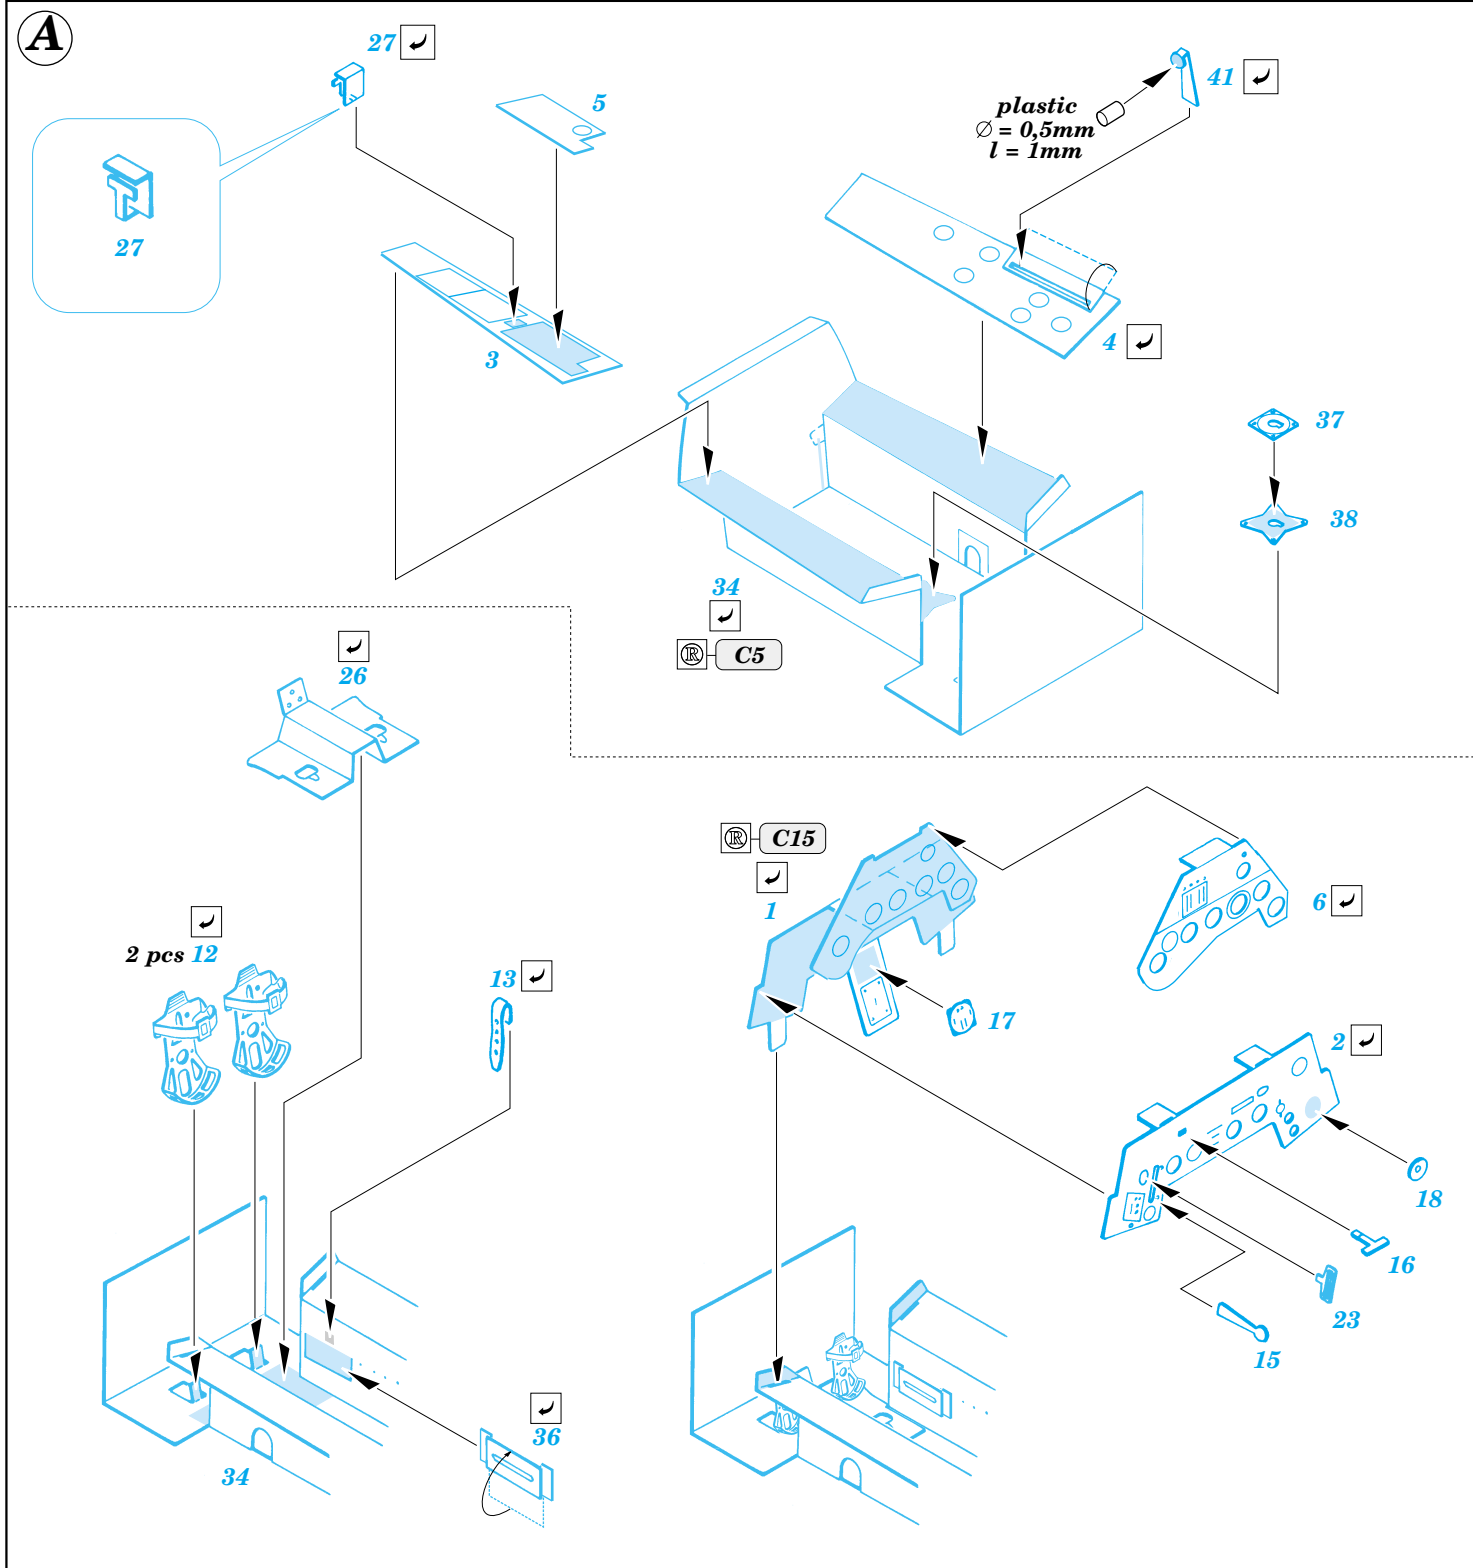

Fw 190A-8

1/72 scale detail set for Academy kit • sada detailů pro model 1/72 Academy

eduard

73 267

film

- APPLY EXPRESS MASK AND PAINT BEFORE GLUING
POUŽÍT EXPRESS MASK NABARVIT PŘED SLEPENÍM
- SYMMETRICAL ASSEMBLY
SYMETRICKÁ MONTÁŽ
- REMOVE
ODSTRANIT
- GRIND
OBROUSIT
- DRILL HOLE
VRTAT OTVOR
- BEND
OHNOUT
- OPTION
VOLBA
- REPLACE
NAHRADIT

ORIGINAL KIT PARTS
PŮVODNÍ DÍLY STAVEBNICE

PHOTO-ETCHED PARTS
LEPTANÉ DÍLY

PARTS TO BE REMOVED
DÍLY K ODSTRANĚNÍ

FILL
TMELIT

REFERENCES: Aero Detail 2 - Fw190D
 Maru Mechanic # 26 / 1981
 Squadron/Signal Pbl. Walk Around - Fw 190D