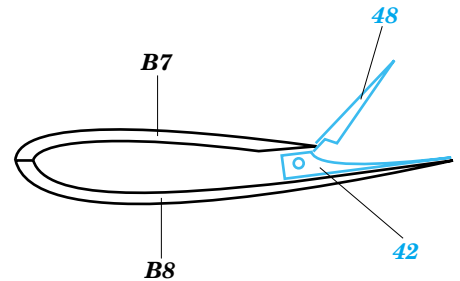

ORIGINAL KIT PARTS
PŮVODNÍ DÍLY STAVEBNICE

PHOTO-ETCHED PARTS
LEPTANÉ DÍLY

PARTS TO BE REMOVED
DÍLY K ODSTRANĚNÍ

FILL
TMELIT

REFERENCES: Aero Detail 2 - Fw190D
 Maru Mechanic # 26 / 1981
 Squadron/Signal Pbl. Walk Around - Fw 190D