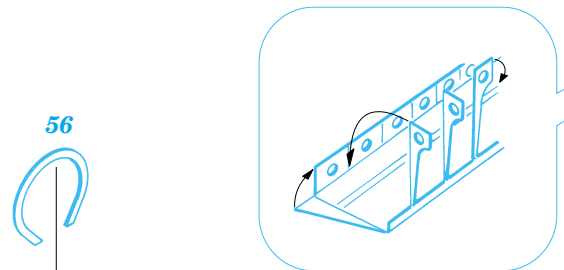

ORIGINAL KIT PARTS
PŮVODNÍ DÍLY STAVEBNICE

PHOTO-ETCHED PARTS
LEPTANÉ DÍLY

PARTS TO BE REMOVED
DÍLY K ODSTRANĚNÍ

FILL
TMELIT

REFERENCES: Aero Detail 2 - Fw190D
 Maru Mechanic # 26 / 1981
 Squadron/Signal Pbl. Walk Around - Fw 190D