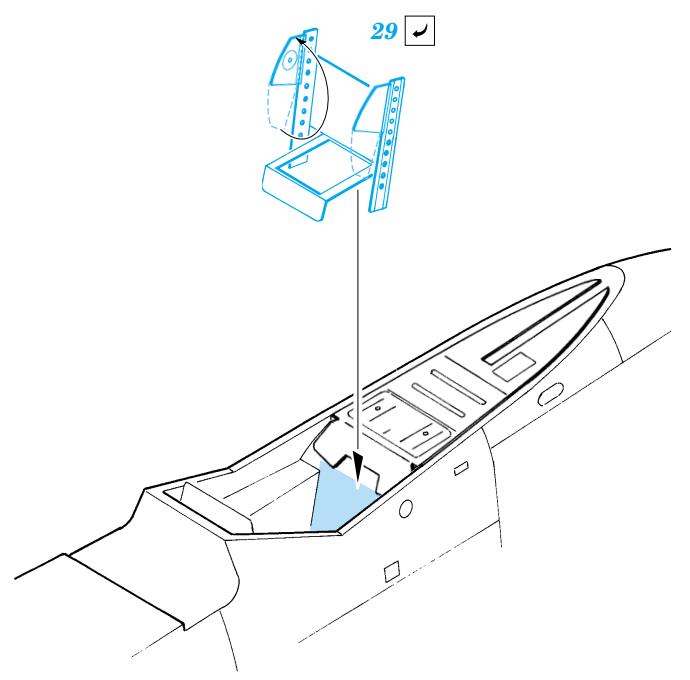

Fw 190A-8

1/72 scale detail set for Academy kit • sada detailů pro model 1/72 Academy

eduard

73 267

film

- APPLY EXPRESS MASK AND PAINT BEFORE GLUING
POUŽÍT EXPRESS MASK NABARVIT PŘED SLEPENÍM
- SYMMETRICAL ASSEMBLY
SYMETRICKÁ MONTÁŽ
- REMOVE
ODSTRANIT
- GRIND
OBROUSIT
- DRILL HOLE
VRTAT OTVOR
- BEND
OHNOUT
- OPTION
VOLBA
- REPLACE
NAHRADIT

ORIGINAL KIT PARTS
PŮVODNÍ DÍLY STAVEBNICE

PHOTO-ETCHED PARTS
LEPTANÉ DÍLY

PARTS TO BE REMOVED
DÍLY K ODSTRANĚNÍ

FILL
TMELIT

REFERENCES: Aero Detail 2 - Fw190D
 Maru Mechanic # 26 / 1981
 Squadron/Signal Pbl. Walk Around - Fw 190D