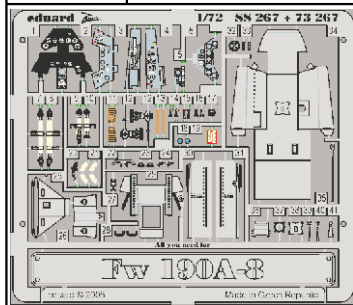

Fw 190A-8

1/72 scale detail set for Academy kit • sada detailů pro model 1/72 Academy

eduard

73 267

film

- APPLY EXPRESS MASK AND PAINT BEFORE GLUING
POUŽÍT EXPRESS MASK NABARVIT PŘED SLEPENÍM
- SYMMETRICAL ASSEMBLY
SYMETRICKÁ MONTÁŽ
- REMOVE
ODSTRANIT
- GRIND
OBROUSIT
- DRILL HOLE
VRTAT OTVOR
- BEND
OHNOUT
- OPTION
VOLBA
- REPLACE
NAHRADIT

ORIGINAL KIT PARTS
PŮVODNÍ DÍLY STAVEBNICE

PHOTO-ETCHED PARTS
LEPTANÉ DÍLY

PARTS TO BE REMOVED
DÍLY K ODSTRANĚNÍ

FILL
TMELIT

REFERENCES: Aero Detail 2 - Fw190D
 Maru Mechanic # 26 / 1981
 Squadron/Signal Pbl. Walk Around - Fw 190D