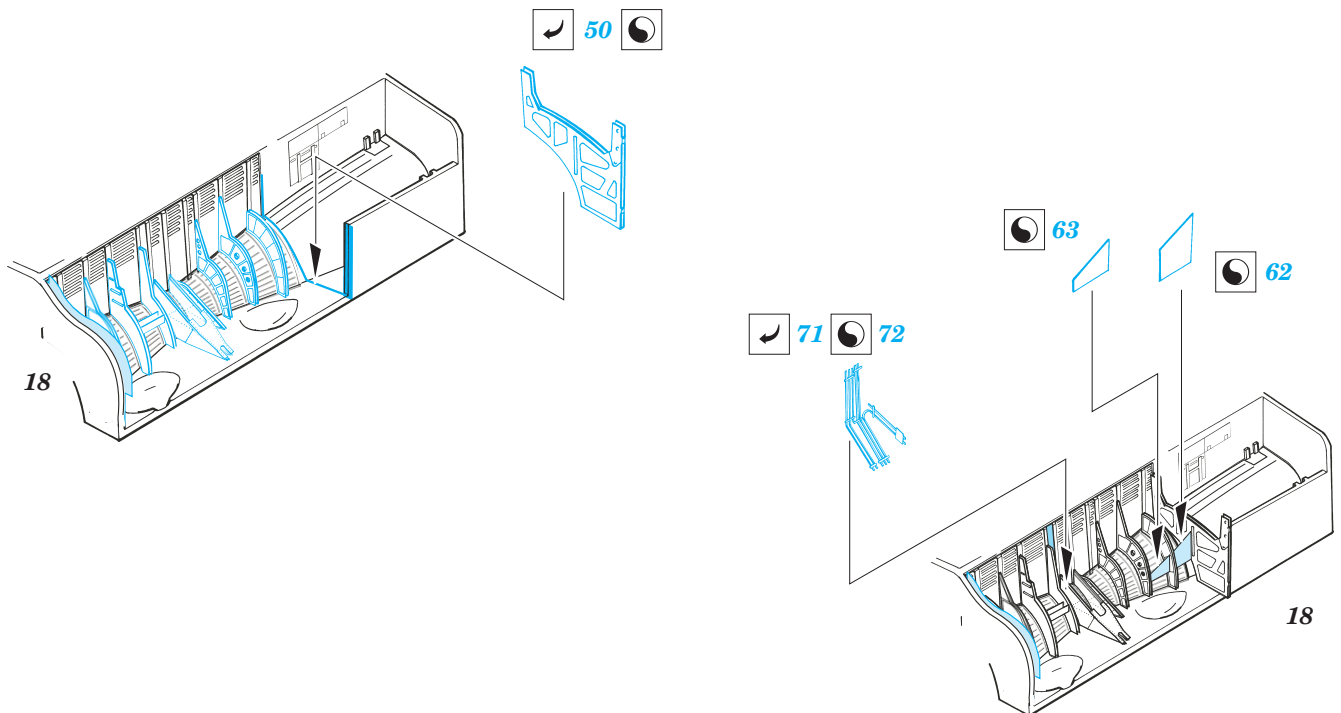

ORIGINAL KIT PARTS
PŮVODNÍ DÍLY STAVEBNICE
 PHOTO-ETCHED PARTS
LEPTANÉ DÍLY
 PARTS TO BE REMOVED
DÍLY K ODSTRANĚNÍ
 FILL
TMELIT

REFERENCES:

www.thunder-and-lightnings.co.uk
 TSR2 AEROGUIDE SPECIAL

18

13 19