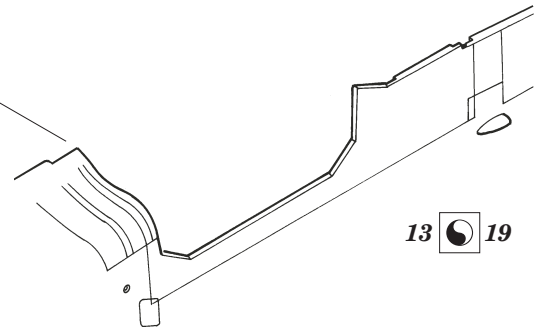

TSR 2

eduard

73 257

1/72 scale detail set for AIRFIX kit • sada detailů pro model 1/72 AIRFIX

- ★ APPLY EXPRESS MASK AND PAINT BEFORE GLUING
POUŽIT EXPRESS MASK NABARVIT PŘED SLEPENÍM
- ☯ SYMMETRICAL ASSEMBLY
SYMETRICKÁ MONTÁŽ
- ✂ REMOVE
ODSTRANIT
- ☑ BEND
OHNOUT
- ☑ GRIND
OBROUSIT
- ☑ ? OPTION
VOLBA
- ☑ DRILL HOLE
VRTAT OTVOR
- ☑ REPLACE
NAHRADIT

ORIGINAL KIT PARTS
PŮVODNÍ DÍLY STAVEBNICE
 PHOTO-ETCHED PARTS
LEPTANÉ DÍLY
 PARTS TO BE REMOVED
DÍLY K ODSTRANĚNÍ
 FILL
TMELIT

REFERENCES:

www.thunder-and-lightnings.co.uk
 TSR2 AEROGUIDE SPECIAL

18

13 19

1 st

34

2 nd

79 75

53

3 rd

70 69

52 51