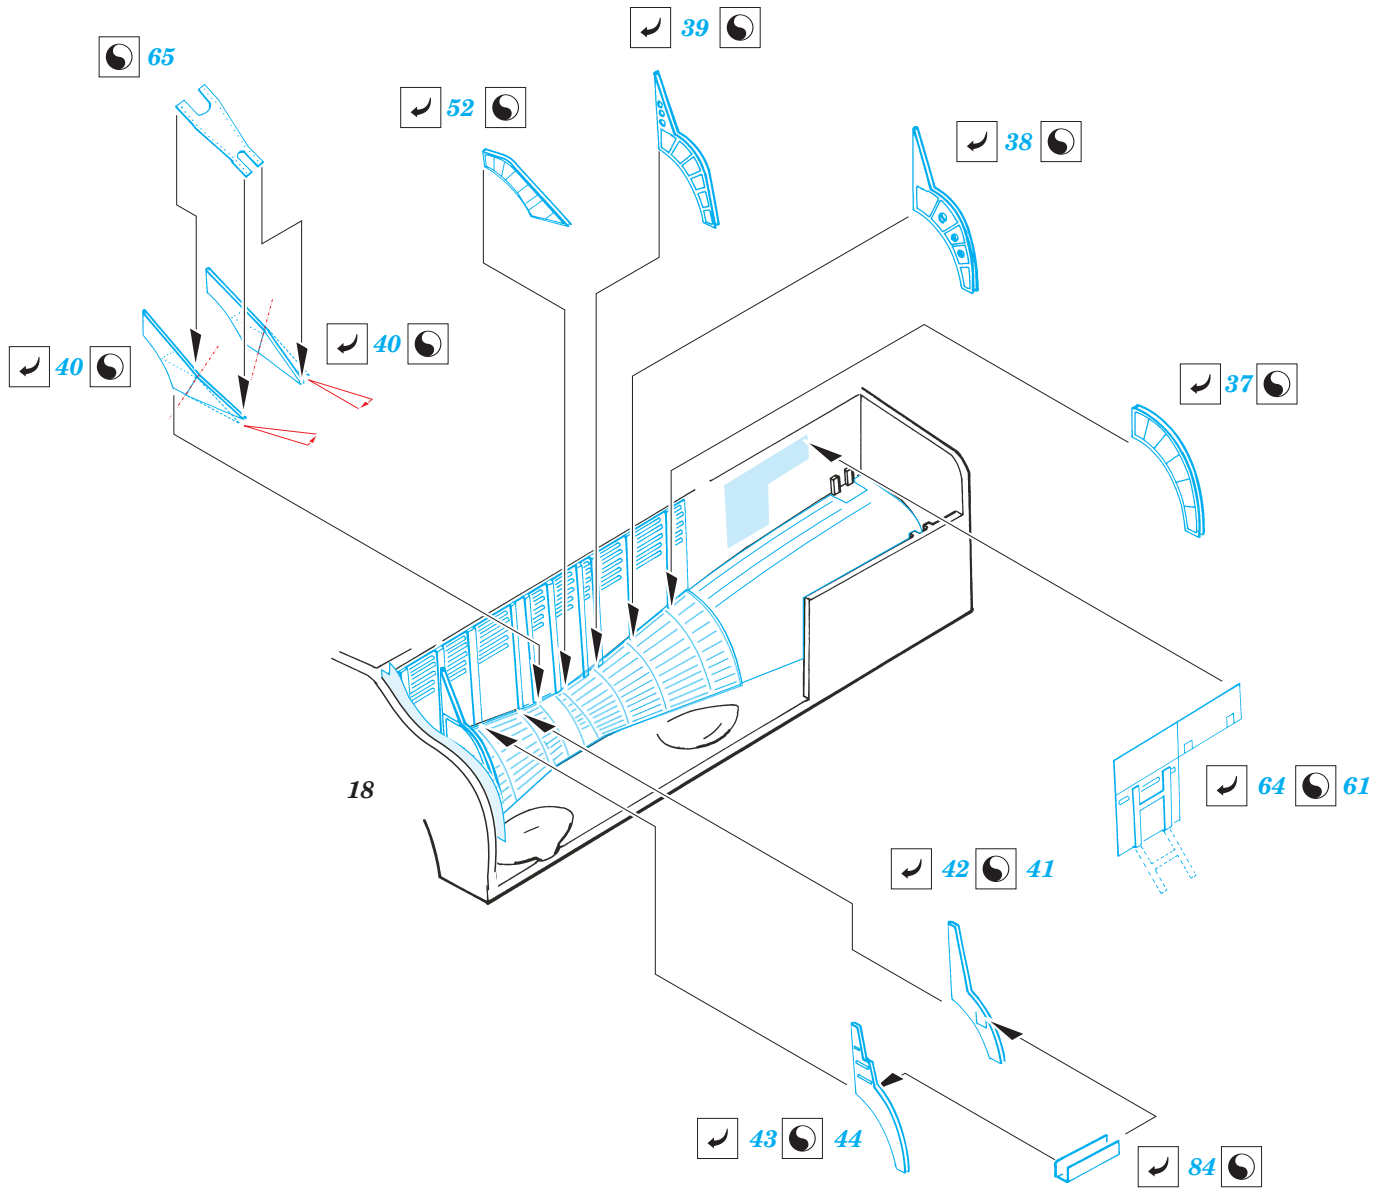

TSR 2

eduard

73 257

1/72 scale detail set for AIRFIX kit • sada detailů pro model 1/72 AIRFIX

- ★ APPLY EXPRESS MASK AND PAINT BEFORE GLUING
POUŽIT EXPRESS MASK NABARVIT PŘED SLEPENÍM
- ☯ SYMMETRICAL ASSEMBLY
SYMETRICKÁ MONTÁŽ
- ✂ REMOVE
ODSTRANIT
- ☑ BEND
OHNOUT
- ☑ GRIND
OBROUSIT
- ☑ ? OPTION
VOLBA
- ☑ DRILL HOLE
VRTAT OTVOR
- ☑ REPLACE
NAHRADIT

ORIGINAL KIT PARTS
PŮVODNÍ DÍLY STAVEBNICE
 PHOTO-ETCHED PARTS
LEPTANÉ DÍLY
 PARTS TO BE REMOVED
DÍLY K ODSTRANĚNÍ
 FILL
TMELIT

REFERENCES:

www.thunder-and-lightnings.co.uk
 TSR2 AEROGUIDE SPECIAL

18

13 19

1 st

34

2 nd

79 75

53

3 rd

70 69

52 51