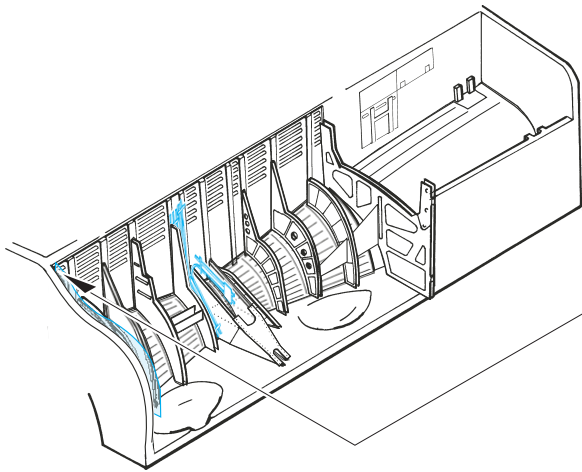

ORIGINAL KIT PARTS
PŮVODNÍ DÍLY STAVEBNICE
 PHOTO-ETCHED PARTS
LEPTANÉ DÍLY
 PARTS TO BE REMOVED
DÍLY K ODSTRANĚNÍ
 FILL
TMELIT

REFERENCES:

www.thunder-and-lightnings.co.uk
 TSR2 AEROGUIDE SPECIAL

18

13 19