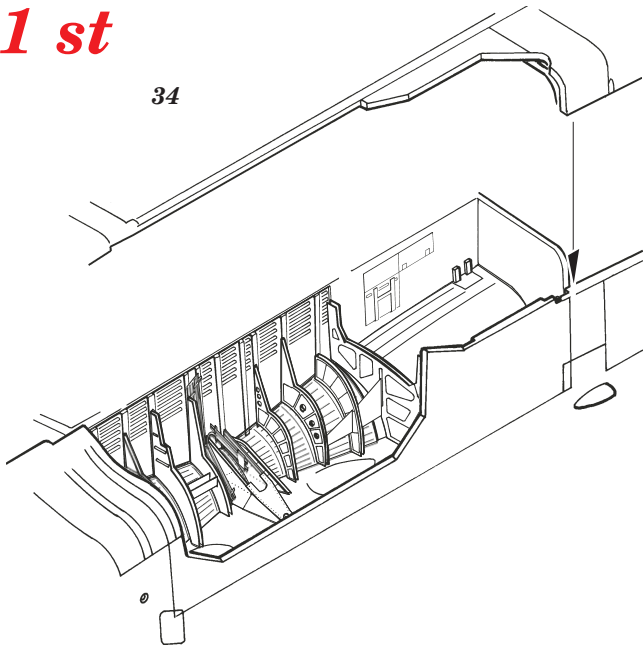

TSR 2

eduard

73 257

1/72 scale detail set for AIRFIX kit • sada detailů pro model 1/72 AIRFIX

- ★ APPLY EXPRESS MASK AND PAINT BEFORE GLUING
POUŽIT EXPRESS MASK NABARVIT PŘED SLEPENÍM
- ☯ SYMMETRICAL ASSEMBLY
SYMETRICKÁ MONTÁŽ
- ✂ REMOVE
ODSTRANIT
- ☑ BEND
OHNOUT
- ☑ GRIND
OBROUSIT
- ☑ ? OPTION
VOLBA
- ☑ DRILL HOLE
VRTAT OTVOR
- ☑ REPLACE
NAHRADIT

ORIGINAL KIT PARTS
PŮVODNÍ DÍLY STAVEBNICE
 PHOTO-ETCHED PARTS
LEPTANÉ DÍLY
 PARTS TO BE REMOVED
DÍLY K ODSTRANĚNÍ
 FILL
TMELIT

REFERENCES:

www.thunder-and-lightnings.co.uk
 TSR2 AEROGUIDE SPECIAL

18

13 19

1 st

34

2 nd

79 75

53

3 rd

70 69

52 51