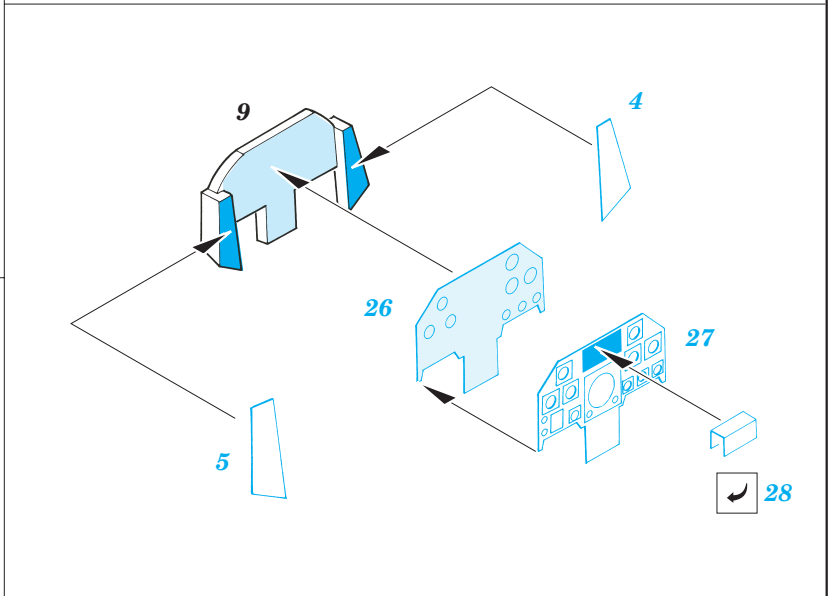

TSR 2

eduard

73 257

1/72 scale detail set for AIRFIX kit • sada detailů pro model 1/72 AIRFIX

- ★ APPLY EXPRESS MASK AND PAINT BEFORE GLUING
POUŽIT EXPRESS MASK NABARVIT PŘED SLEPENÍM
- ☯ SYMMETRICAL ASSEMBLY
SYMETRICKÁ MONTÁŽ
- ✂ REMOVE
ODSTRANIT
- ☑ BEND
OHNOUT
- ☑ GRIND
OBROUSIT
- ☑ ? OPTION
VOLBA
- ☑ DRILL HOLE
VRTAT OTVOR
- ☑ REPLACE
NAHRADIT

ORIGINAL KIT PARTS
PŮVODNÍ DÍLY STAVEBNICE
 PHOTO-ETCHED PARTS
LEPTANÉ DÍLY
 PARTS TO BE REMOVED
DÍLY K ODSTRANĚNÍ
 FILL
TMELIT

REFERENCES:

www.thunder-and-lightnings.co.uk
 TSR2 AEROGUIDE SPECIAL

18

13 19

1 st

34

2 nd

79 75

53

3 rd

70 69

52 51