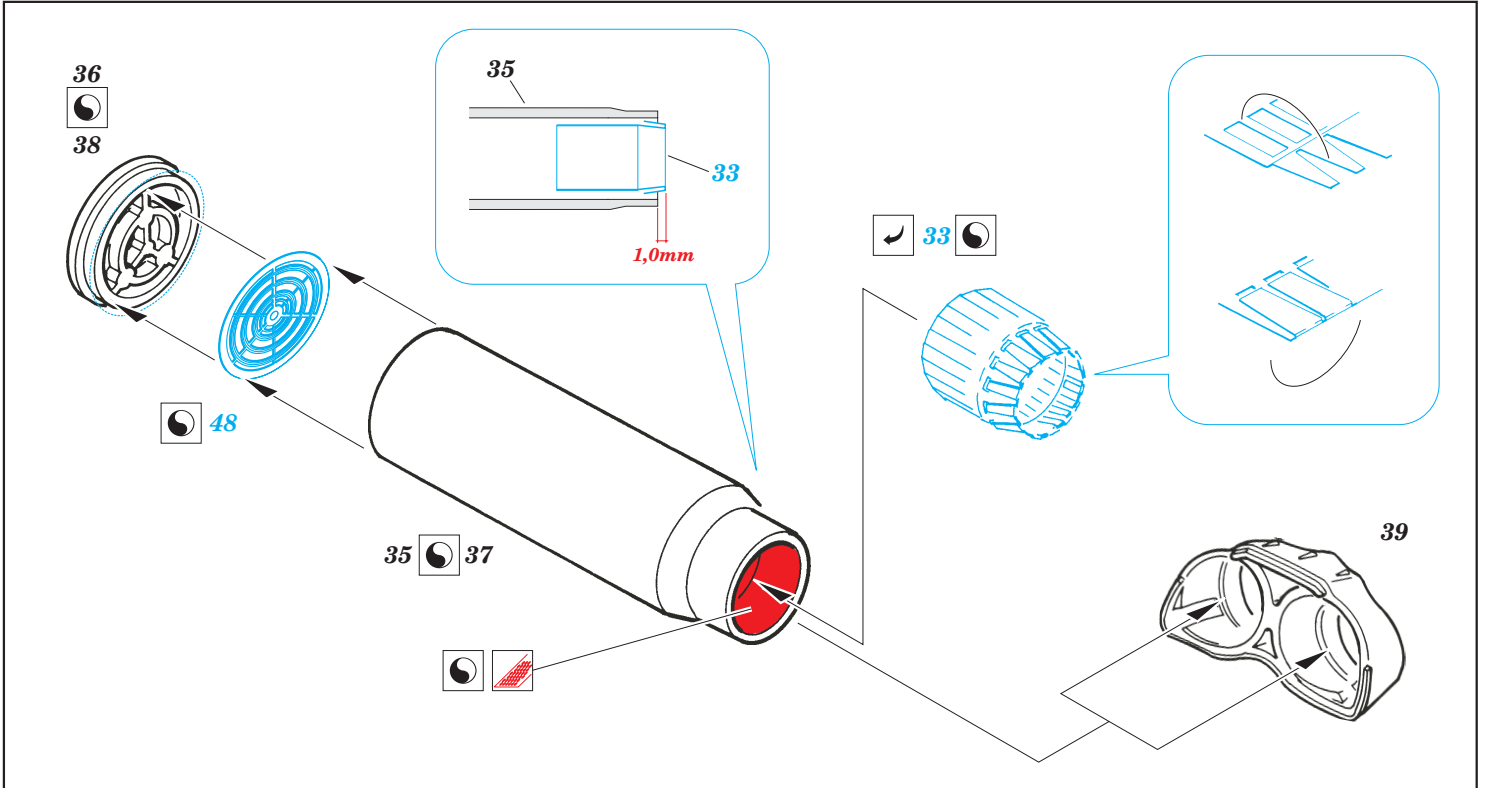

TSR 2

eduard

73 257

1/72 scale detail set for AIRFIX kit • sada detailů pro model 1/72 AIRFIX

- ★ APPLY EXPRESS MASK AND PAINT BEFORE GLUING
POUŽIT EXPRESS MASK NABARVIT PŘED SLEPENÍM
- ☯ SYMMETRICAL ASSEMBLY
SYMETRICKÁ MONTÁŽ
- ✂ REMOVE
ODSTRANIT
- ☑ BEND
OHNOUT
- ☑ GRIND
OBROUSIT
- ☑ ? OPTION
VOLBA
- ☑ DRILL HOLE
VRTAT OTVOR
- ☑ REPLACE
NAHRADIT

ORIGINAL KIT PARTS
PŮVODNÍ DÍLY STAVEBNICE
 PHOTO-ETCHED PARTS
LEPTANÉ DÍLY
 PARTS TO BE REMOVED
DÍLY K ODSTRANĚNÍ
 FILL
TMELIT

REFERENCES:

www.thunder-and-lightnings.co.uk
 TSR2 AEROGUIDE SPECIAL

18

13 19