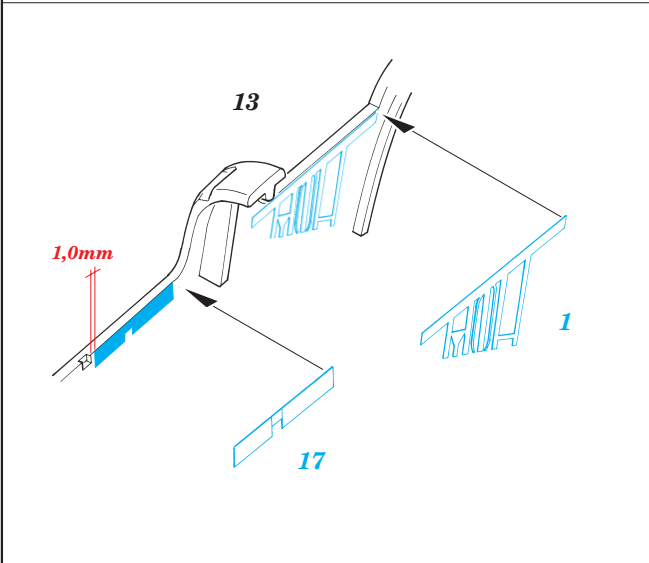

TSR 2

eduard

73 257

1/72 scale detail set for AIRFIX kit • sada detailů pro model 1/72 AIRFIX

- ★ APPLY EXPRESS MASK AND PAINT BEFORE GLUING
POUŽIT EXPRESS MASK NABARVIT PŘED SLEPENÍM
- ☯ SYMMETRICAL ASSEMBLY
SYMETRICKÁ MONTÁŽ
- ✂ REMOVE
ODSTRANIT
- ☑ BEND
OHNOUT
- ☑ GRIND
OBROUSIT
- ☑ ? OPTION
VOLBA
- ☑ DRILL HOLE
VRTAT OTVOR
- ☑ REPLACE
NAHRADIT

ORIGINAL KIT PARTS
PŮVODNÍ DÍLY STAVEBNICE
 PHOTO-ETCHED PARTS
LEPTANÉ DÍLY
 PARTS TO BE REMOVED
DÍLY K ODSTRANĚNÍ
 FILL
TMELIT

REFERENCES:

www.thunder-and-lightnings.co.uk
 TSR2 AEROGUIDE SPECIAL

18

13 19

1 st

34

2 nd

79 75

53

3 rd

70 69

52 51

32 33

4 th

49

51

74

73