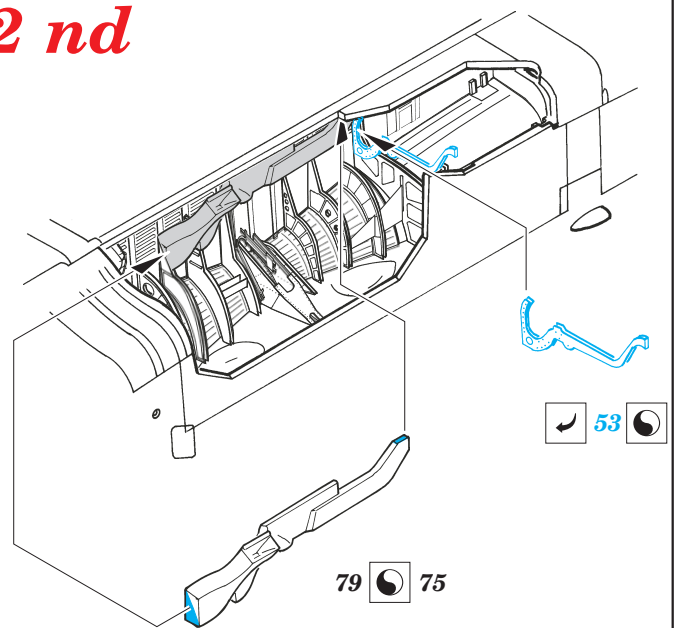

TSR 2

eduard

73 257

1/72 scale detail set for AIRFIX kit • sada detailů pro model 1/72 AIRFIX

- ★ APPLY EXPRESS MASK AND PAINT BEFORE GLUING
POUŽIT EXPRESS MASK NABARVIT PŘED SLEPENÍM
- ☯ SYMMETRICAL ASSEMBLY
SYMETRICKÁ MONTÁŽ
- ✂ REMOVE
ODSTRANIT
- ☑ BEND
OHNOUT
- ☑ GRIND
OBROUSIT
- ☑ ? OPTION
VOLBA
- ☑ DRILL HOLE
VRTAT OTVOR
- ☑ REPLACE
NAHRADIT

ORIGINAL KIT PARTS
PŮVODNÍ DÍLY STAVEBNICE
 PHOTO-ETCHED PARTS
LEPTANÉ DÍLY
 PARTS TO BE REMOVED
DÍLY K ODSTRANĚNÍ
 FILL
TMELIT

REFERENCES:

www.thunder-and-lightnings.co.uk
 TSR2 AEROGUIDE SPECIAL

18

13 19

1 st

34

2 nd

79 75

53

3 rd

70 69

52 51