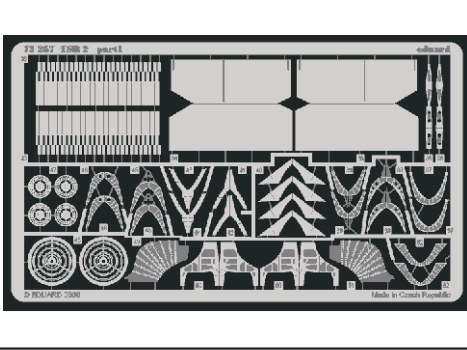

TSR 2

eduard

73 257

1/72 scale detail set for AIRFIX kit • sada detailů pro model 1/72 AIRFIX

- ★ APPLY EXPRESS MASK AND PAINT BEFORE GLUING
POUŽIT EXPRESS MASK NABARVIT PŘED SLEPENÍM
- ☯ SYMMETRICAL ASSEMBLY
SYMETRICKÁ MONTÁŽ
- ✂ REMOVE
ODSTRANIT
- ☑ BEND
OHNOUT
- ☑ GRIND
OBROUSIT
- ☑ ? OPTION
VOLBA
- ☑ DRILL HOLE
VRTAT OTVOR
- ☑ REPLACE
NAHRADIT

ORIGINAL KIT PARTS
PŮVODNÍ DÍLY STAVEBNICE
 PHOTO-ETCHED PARTS
LEPTANÉ DÍLY
 PARTS TO BE REMOVED
DÍLY K ODSTRANĚNÍ
 FILL
TMELIT

REFERENCES:

www.thunder-and-lightnings.co.uk
 TSR2 AEROGUIDE SPECIAL

18

13 19