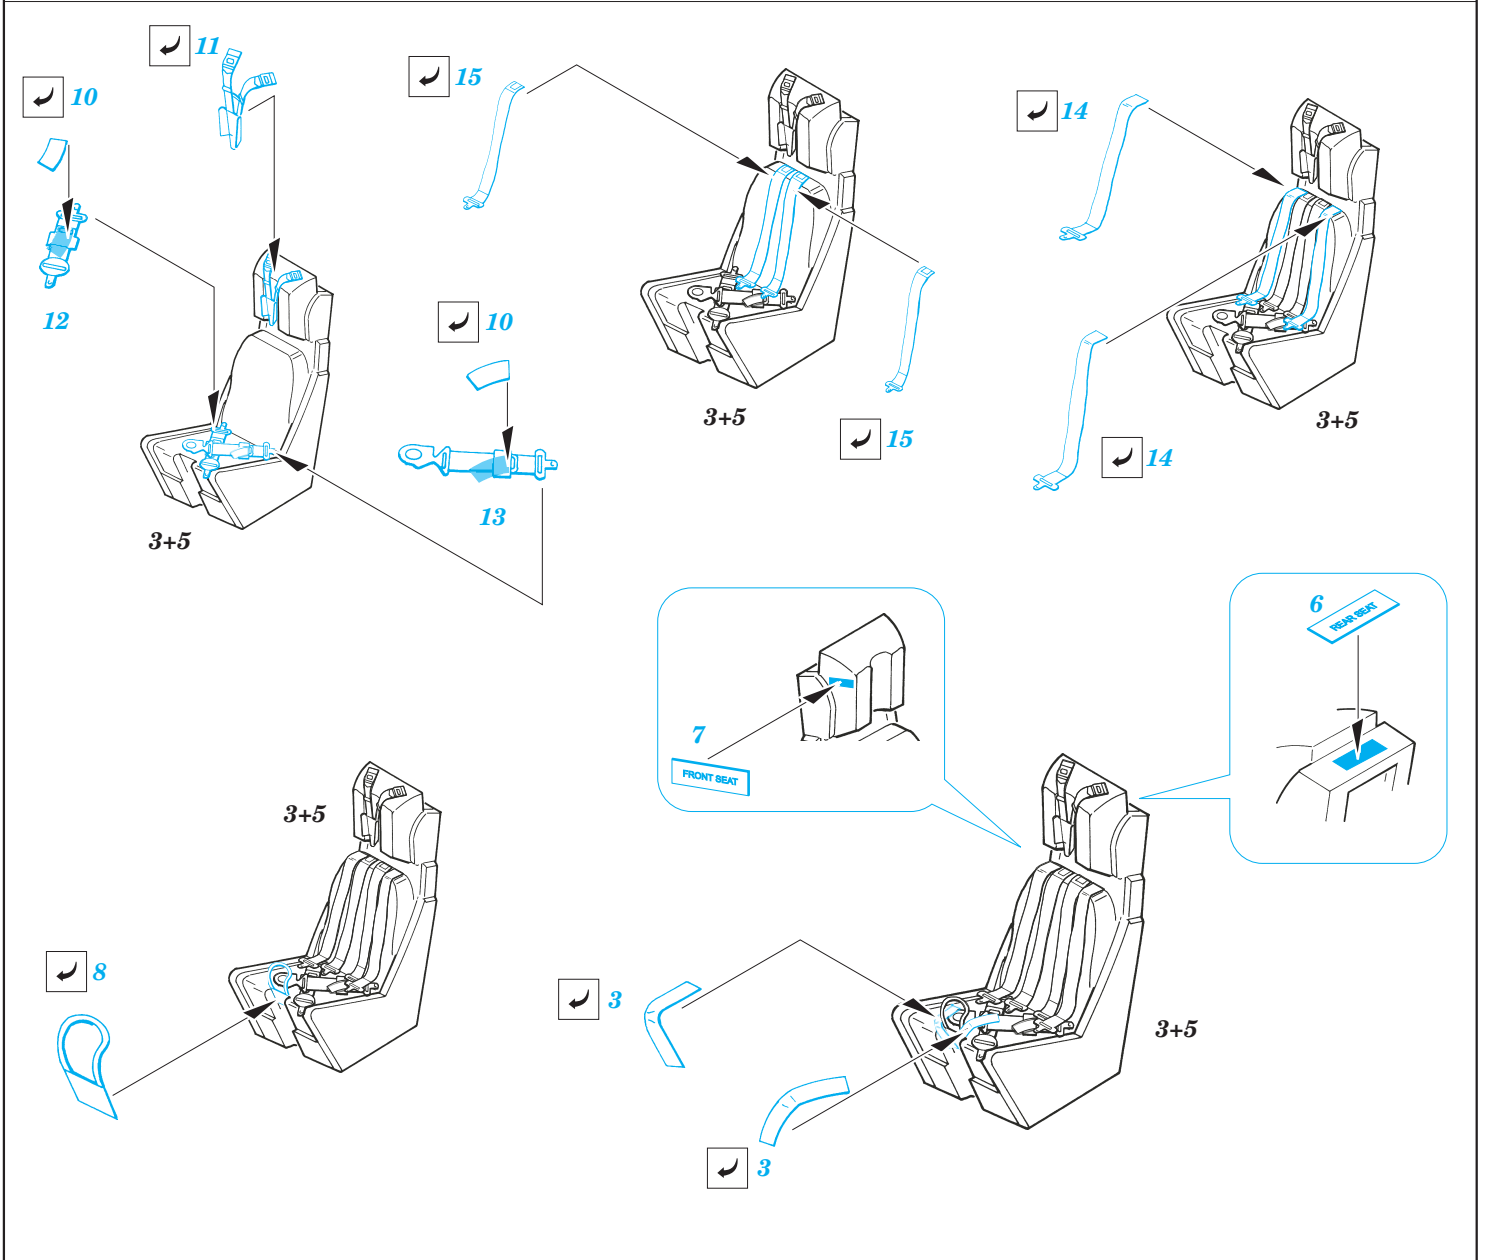

TSR 2

eduard

73 257

1/72 scale detail set for AIRFIX kit • sada detailů pro model 1/72 AIRFIX

- ★ APPLY EXPRESS MASK AND PAINT BEFORE GLUING
POUŽIT EXPRESS MASK NABARVIT PŘED SLEPENÍM
- ☯ SYMMETRICAL ASSEMBLY
SYMETRICKÁ MONTÁŽ
- ✂ REMOVE
ODSTRANIT
- ☑ BEND
OHNOUT
- ☑ GRIND
OBROUSIT
- ☑ ? OPTION
VOLBA
- ☑ DRILL HOLE
VRTAT OTVOR
- ☑ REPLACE
NAHRADIT

ORIGINAL KIT PARTS
PŮVODNÍ DÍLY STAVEBNICE
 PHOTO-ETCHED PARTS
LEPTANÉ DÍLY
 PARTS TO BE REMOVED
DÍLY K ODSTRANĚNÍ
 FILL
TMELIT

REFERENCES:

www.thunder-and-lightnings.co.uk
 TSR2 AEROGUIDE SPECIAL

18

13 19

1 st

34

2 nd

79 75

53

3 rd

70 69

52 51