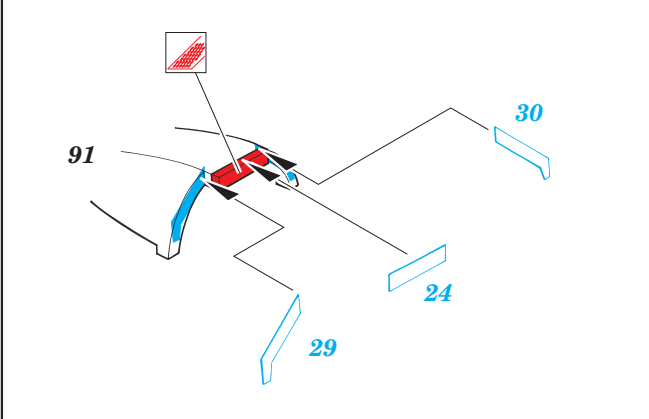

TSR 2

eduard

73 257

1/72 scale detail set for AIRFIX kit • sada detailů pro model 1/72 AIRFIX

- ★ APPLY EXPRESS MASK AND PAINT BEFORE GLUING
POUŽIT EXPRESS MASK NABARVIT PŘED SLEPENÍM
- ☯ SYMMETRICAL ASSEMBLY
SYMETRICKÁ MONTÁŽ
- ✂ REMOVE
ODSTRANIT
- ☑ BEND
OHNOUT
- ☑ GRIND
OBROUSIT
- ☑ ? OPTION
VOLBA
- ☑ DRILL HOLE
VRTAT OTVOR
- ☑ REPLACE
NAHRADIT

ORIGINAL KIT PARTS
PŮVODNÍ DÍLY STAVEBNICE
 PHOTO-ETCHED PARTS
LEPTANÉ DÍLY
 PARTS TO BE REMOVED
DÍLY K ODSTRANĚNÍ
 FILL
TMELIT

REFERENCES:

www.thunder-and-lightnings.co.uk
 TSR2 AEROGUIDE SPECIAL

18

13 19

1 st

34

2 nd

79 75

53

3 rd

70 69

52 51