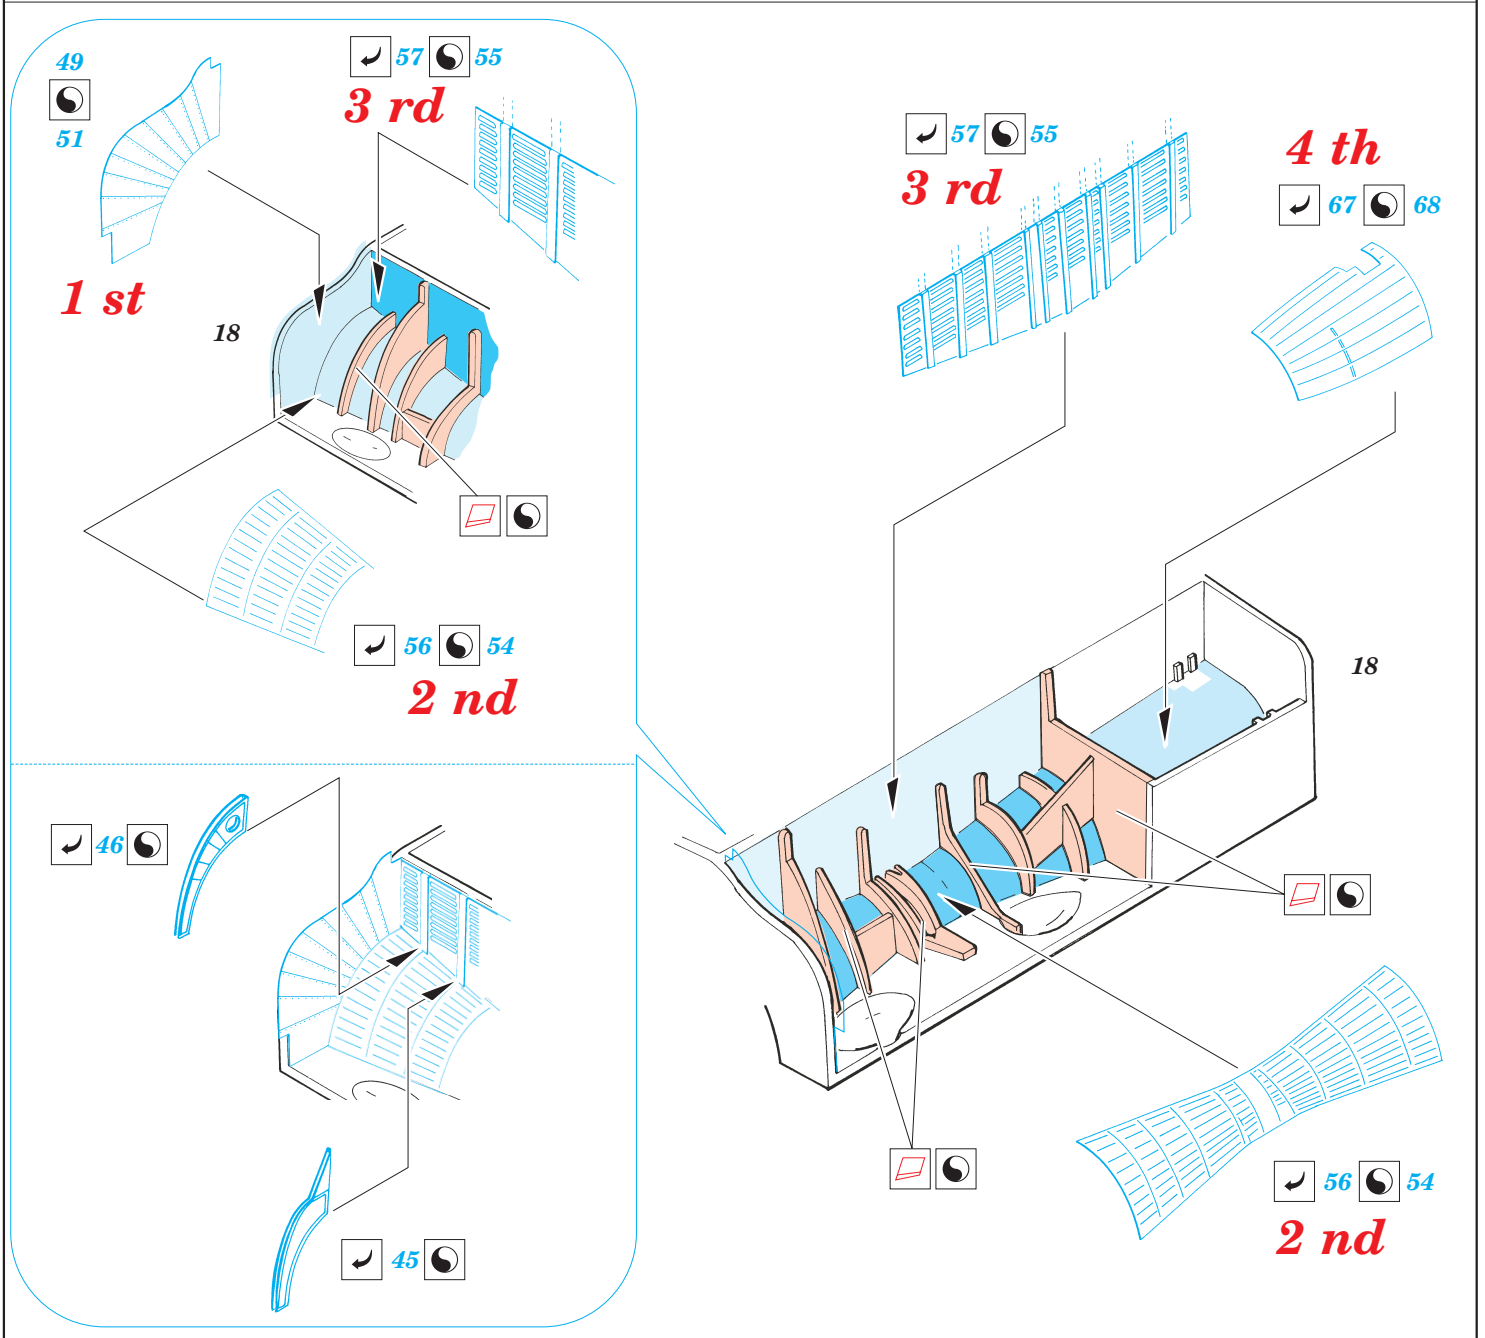

TSR 2

eduard

73 257

1/72 scale detail set for AIRFIX kit • sada detailů pro model 1/72 AIRFIX

- ★ APPLY EXPRESS MASK AND PAINT BEFORE GLUING
POUŽIT EXPRESS MASK NABARVIT PŘED SLEPENÍM
- ☯ SYMMETRICAL ASSEMBLY
SYMETRICKÁ MONTÁŽ
- ✂ REMOVE
ODSTRANIT
- ☑ BEND
OHNOUT
- ☑ GRIND
OBROUSIT
- ☑ ? OPTION
VOLBA
- ☑ DRILL HOLE
VRTAT OTVOR
- ☑ REPLACE
NAHRADIT

ORIGINAL KIT PARTS
PŮVODNÍ DÍLY STAVEBNICE
 PHOTO-ETCHED PARTS
LEPTANÉ DÍLY
 PARTS TO BE REMOVED
DÍLY K ODSTRANĚNÍ
 FILL
TMELIT

REFERENCES:

www.thunder-and-lightnings.co.uk
 TSR2 AEROGUIDE SPECIAL

18

13 19

1 st

34

2 nd

79 75

53

3 rd

70 69

52 51