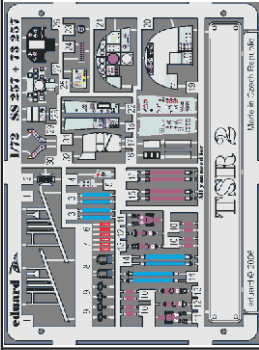

TSR 2

eduard

73 257

1/72 scale detail set for AIRFIX kit • sada detailů pro model 1/72 AIRFIX

- ★ APPLY EXPRESS MASK AND PAINT BEFORE GLUING
POUŽIT EXPRESS MASK NABARVIT PŘED SLEPENÍM
- ☯ SYMMETRICAL ASSEMBLY
SYMETRICKÁ MONTÁŽ
- ✂ REMOVE
ODSTRANIT
- ☑ BEND
OHNOUT
- ☑ GRIND
OBROUSIT
- ☑ ? OPTION
VOLBA
- ☑ DRILL HOLE
VRTAT OTVOR
- ☑ REPLACE
NAHRADIT

ORIGINAL KIT PARTS
PŮVODNÍ DÍLY STAVEBNICE
 PHOTO-ETCHED PARTS
LEPTANÉ DÍLY
 PARTS TO BE REMOVED
DÍLY K ODSTRANĚNÍ
 FILL
TMELIT

REFERENCES:

www.thunder-and-lightnings.co.uk
 TSR2 AEROGUIDE SPECIAL

18

13 19

1 st

34

2 nd

79 75

53

3 rd

70 69

52 51