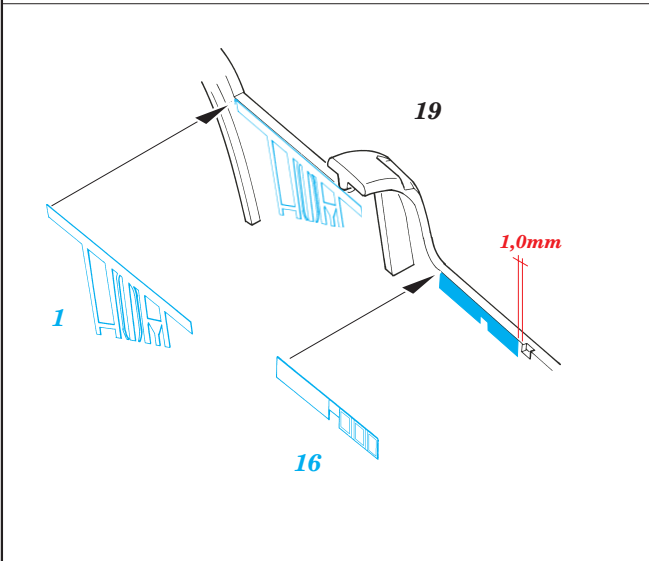

TSR 2

eduard

73 257

1/72 scale detail set for AIRFIX kit • sada detailů pro model 1/72 AIRFIX

- ★ APPLY EXPRESS MASK AND PAINT BEFORE GLUING
POUŽIT EXPRESS MASK NABARVIT PŘED SLEPENÍM
- ☯ SYMMETRICAL ASSEMBLY
SYMETRICKÁ MONTÁŽ
- ✂ REMOVE
ODSTRANIT
- ☑ BEND
OHNOUT
- ☑ GRIND
OBROUSIT
- ☑ ? OPTION
VOLBA
- ☑ DRILL HOLE
VRTAT OTVOR
- ☑ REPLACE
NAHRADIT

ORIGINAL KIT PARTS
PŮVODNÍ DÍLY STAVEBNICE
 PHOTO-ETCHED PARTS
LEPTANÉ DÍLY
 PARTS TO BE REMOVED
DÍLY K ODSTRANĚNÍ
 FILL
TMELIT

REFERENCES:

www.thunder-and-lightnings.co.uk
 TSR2 AEROGUIDE SPECIAL

18

13 19