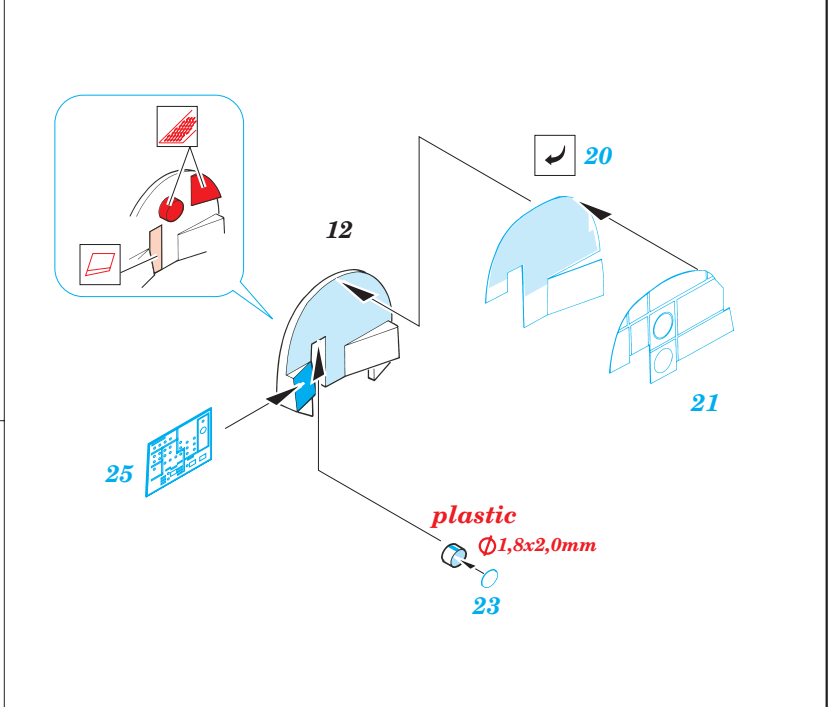

TSR 2

eduard

73 257

1/72 scale detail set for AIRFIX kit • sada detailů pro model 1/72 AIRFIX

- ★ APPLY EXPRESS MASK AND PAINT BEFORE GLUING
POUŽIT EXPRESS MASK NABARVIT PŘED SLEPENÍM
- ☯ SYMMETRICAL ASSEMBLY
SYMETRICKÁ MONTÁŽ
- ✂ REMOVE
ODSTRANIT
- ☑ BEND
OHNOUT
- ☑ GRIND
OBROUSIT
- ☑ ? OPTION
VOLBA
- ☑ DRILL HOLE
VRTAT OTVOR
- ☑ REPLACE
NAHRADIT

ORIGINAL KIT PARTS
PŮVODNÍ DÍLY STAVEBNICE
 PHOTO-ETCHED PARTS
LEPTANÉ DÍLY
 PARTS TO BE REMOVED
DÍLY K ODSTRANĚNÍ
 FILL
TMELIT

REFERENCES:

www.thunder-and-lightnings.co.uk
 TSR2 AEROGUIDE SPECIAL

18

13 19