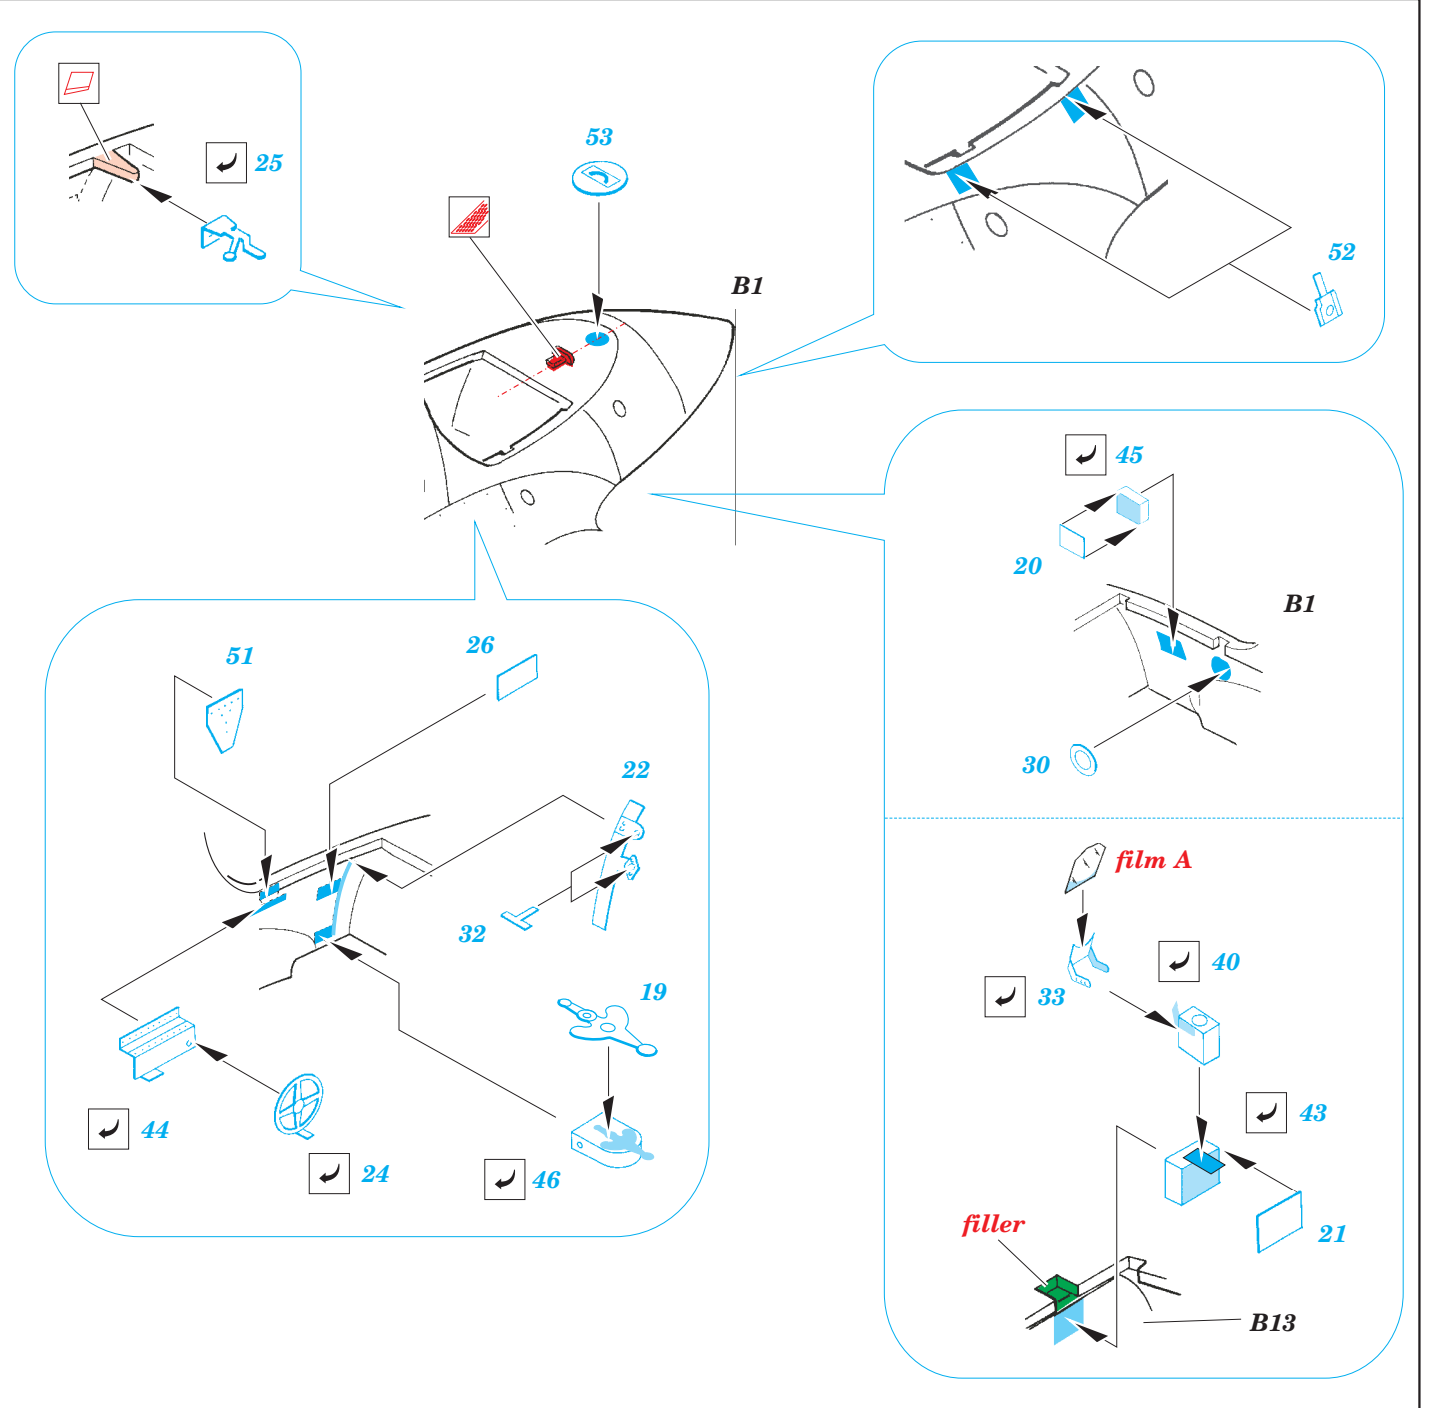

# Me 163 Komet

eduard

1/72 scale detail set for **ACADEMY** kit • sada detailů pro model **ACADEMY** 1/72

**73 256**

film

- APPLY EXPRESS MASK AND PAINT BEFORE GLUING  
POUŽIT EXPRESS MASK NABARVIT PŘED SLEPENÍM
- SYMMETRICAL ASSEMBLY  
SYMETRICKÁ MONTÁŽ
- REMOVE  
ODSTRANIT
- GRIND  
OBROUSIT
- DRILL HOLE  
VRTAT OTVOR
- BEND  
OHNOUT
- OPTION  
VOLBA
- REPLACE  
NAHRADIT

ORIGINAL KIT PARTS  
PŮVODNÍ DÍLY STAVEBNICE

PHOTO-ETCHED PARTS  
LEPTANÉ DÍLY

PARTS TO BE REMOVED  
DÍLY K ODSTRANĚNÍ

FILL  
TMĚLIT

## single seater

**B6**  
2pcs

**A13**

**B10**

**B15**

36

**84**

**D4**

**D5**

**B7, B8**

**B4**

**67**