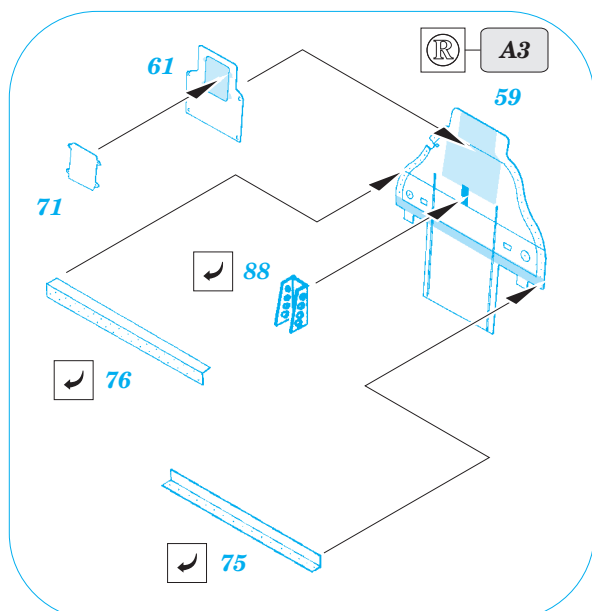

# Me 163 Komet

eduard

1/72 scale detail set for **ACADEMY** kit • sada detailů pro model **ACADEMY** 1/72

**73 256**

film

- APPLY EXPRESS MASK AND PAINT BEFORE GLUING  
POUŽIT EXPRESS MASK NABARVIT PŘED SLEPENÍM
- SYMMETRICAL ASSEMBLY  
SYMETRICKÁ MONTÁŽ
- REMOVE  
ODSTRANIT
- GRIND  
OBROUSIT
- DRILL HOLE  
VRTAT OTVOR
- BEND  
OHNOUT
- OPTION  
VOLBA
- REPLACE  
NAHRADIT

ORIGINAL KIT PARTS  
PŮVODNÍ DÍLY STAVEBNICE

PHOTO-ETCHED PARTS  
LEPTANÉ DÍLY

PARTS TO BE REMOVED  
DÍLY K ODSTRANĚNÍ

FILL  
TMĚLIT

## single seater

**B6**  
2pcs

**A13**

**B10**

**B15**

36

**84**

**D4**