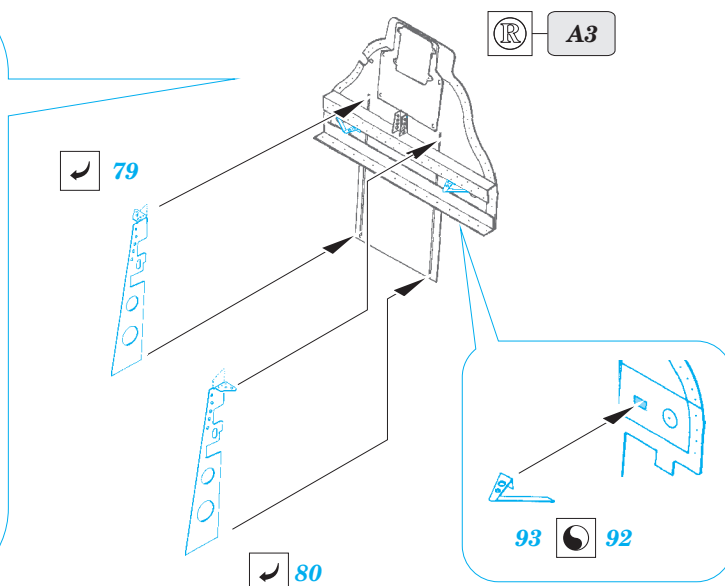

# Me 163 Komet

eduard

1/72 scale detail set for **ACADEMY** kit • sada detailů pro model **ACADEMY** 1/72

**73 256**

film

- APPLY EXPRESS MASK AND PAINT BEFORE GLUING  
POUŽIT EXPRESS MASK NABARVIT PŘED SLEPENÍM
- SYMMETRICAL ASSEMBLY  
SYMETRICKÁ MONTÁŽ
- REMOVE  
ODSTRANIT
- GRIND  
OBROUSIT
- DRILL HOLE  
VRTAT OTVOR
- BEND  
OHNOUT
- OPTION  
VOLBA
- REPLACE  
NAHRADIT

ORIGINAL KIT PARTS  
PŮVODNÍ DÍLY STAVEBNICE

PHOTO-ETCHED PARTS  
LEPTANÉ DÍLY

PARTS TO BE REMOVED  
DÍLY K ODSTRANĚNÍ

FILL  
TMĚLIT

## single seater

**B6**  
2pcs

**A13**

**B10**

**B15**

36

**84**

**D4**