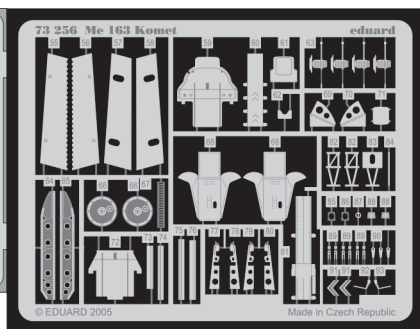

# Me 163 Komet

eduard

1/72 scale detail set for **ACADEMY** kit • sada detailů pro model **ACADEMY** 1/72

**73 256**

film

- APPLY EXPRESS MASK AND PAINT BEFORE GLUING  
POUŽIT EXPRESS MASK NABARVIT PŘED SLEPENÍM
- SYMMETRICAL ASSEMBLY  
SYMETRICKÁ MONTÁŽ
- REMOVE  
ODSTRANIT
- GRIND  
OBROUSIT
- DRILL HOLE  
VRTAT OTVOR
- BEND  
OHNOUT
- OPTION  
VOLBA
- REPLACE  
NAHRADIT

ORIGINAL KIT PARTS  
PŮVODNÍ DÍLY STAVEBNICE

PHOTO-ETCHED PARTS  
LEPTANÉ DÍLY

PARTS TO BE REMOVED  
DÍLY K ODSTRANĚNÍ

FILL  
TMĚLIT

## single seater

**B6**  
2pcs

**A13**

**B10**

**B15**

36

**84**

**D4**