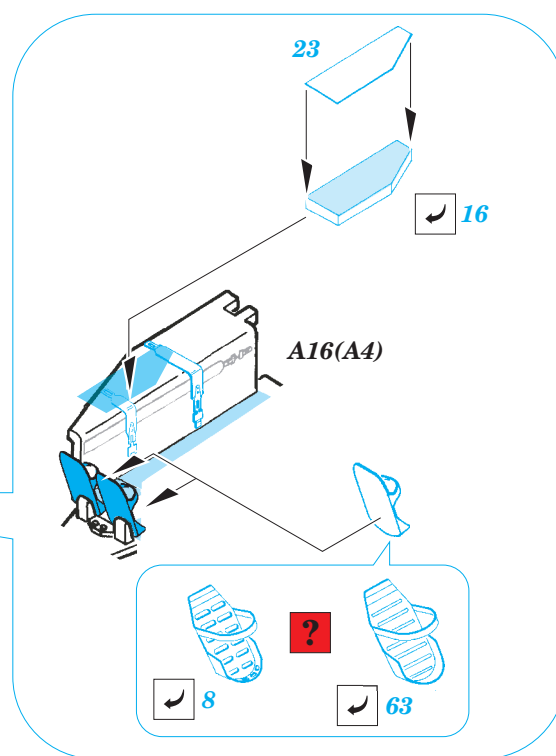

# Me 163 Komet

eduard

1/72 scale detail set for **ACADEMY** kit • sada detailů pro model **ACADEMY** 1/72

**73 256**

film

- APPLY EXPRESS MASK AND PAINT BEFORE GLUING  
POUŽIT EXPRESS MASK NABARVIT PŘED SLEPENÍM
- SYMMETRICAL ASSEMBLY  
SYMETRICKÁ MONTÁŽ
- REMOVE  
ODSTRANIT
- GRIND  
OBROUSIT
- DRILL HOLE  
VRTAT OTVOR
- BEND  
OHNOUT
- OPTION  
VOLBA
- REPLACE  
NAHRADIT

ORIGINAL KIT PARTS  
PŮVODNÍ DÍLY STAVEBNICE

PHOTO-ETCHED PARTS  
LEPTANÉ DÍLY

PARTS TO BE REMOVED  
DÍLY K ODSTRANĚNÍ

FILL  
TMĚLIT

## single seater

**B6**  
2pcs

**A13**

**B10**

**B15**

36

**84**

**D4**