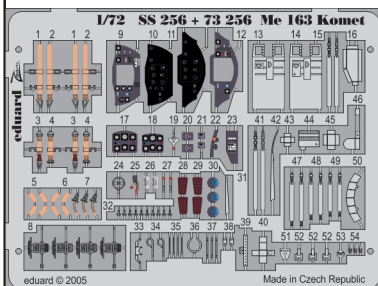

# Me 163 Komet

eduard

1/72 scale detail set for **ACADEMY** kit • sada detailů pro model **ACADEMY** 1/72

**73 256**

film

- APPLY EXPRESS MASK AND PAINT BEFORE GLUING  
POUŽIT EXPRESS MASK NABARVIT PŘED SLEPENÍM
- SYMMETRICAL ASSEMBLY  
SYMETRICKÁ MONTÁŽ
- REMOVE  
ODSTRANIT
- GRIND  
OBROUSIT
- DRILL HOLE  
VRTAT OTVOR
- BEND  
OHNOUT
- OPTION  
VOLBA
- REPLACE  
NAHRADIT

ORIGINAL KIT PARTS  
PŮVODNÍ DÍLY STAVEBNICE

PHOTO-ETCHED PARTS  
LEPTANÉ DÍLY

PARTS TO BE REMOVED  
DÍLY K ODSTRANĚNÍ

FILL  
TMĚLIT

## single seater

**B6**  
2pcs

**A13**

**B10**

**B15**

36

**84**

**D4**