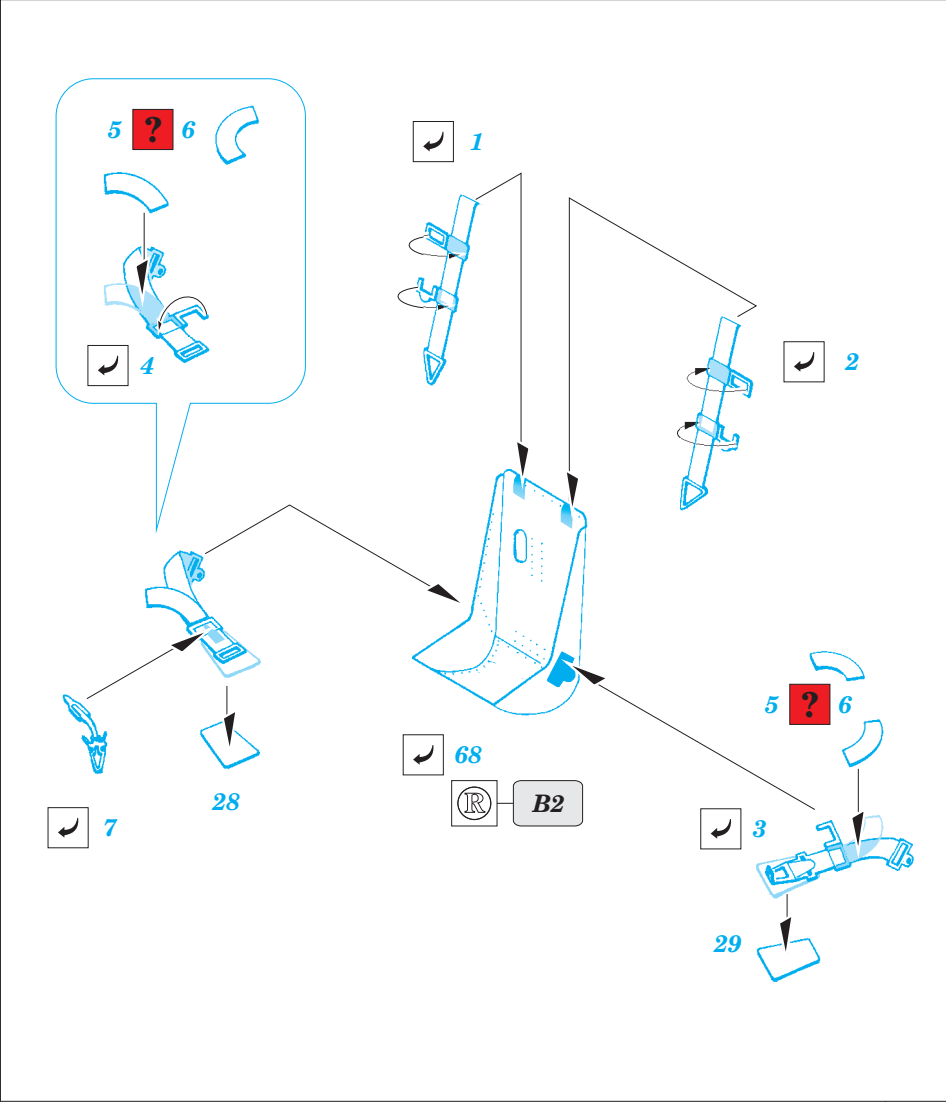

ORIGINAL KIT PARTS  
PŮVODNÍ DÍLY STAVEBNICE

PHOTO-ETCHED PARTS  
LEPTANÉ DÍLY

PARTS TO BE REMOVED  
DÍLY K ODSTRANĚNÍ

FILL  
TMĚLIT

## single seater

**B6**  
2pcs

**A13**

**B10**

**B15**

36

**84**

**D4**