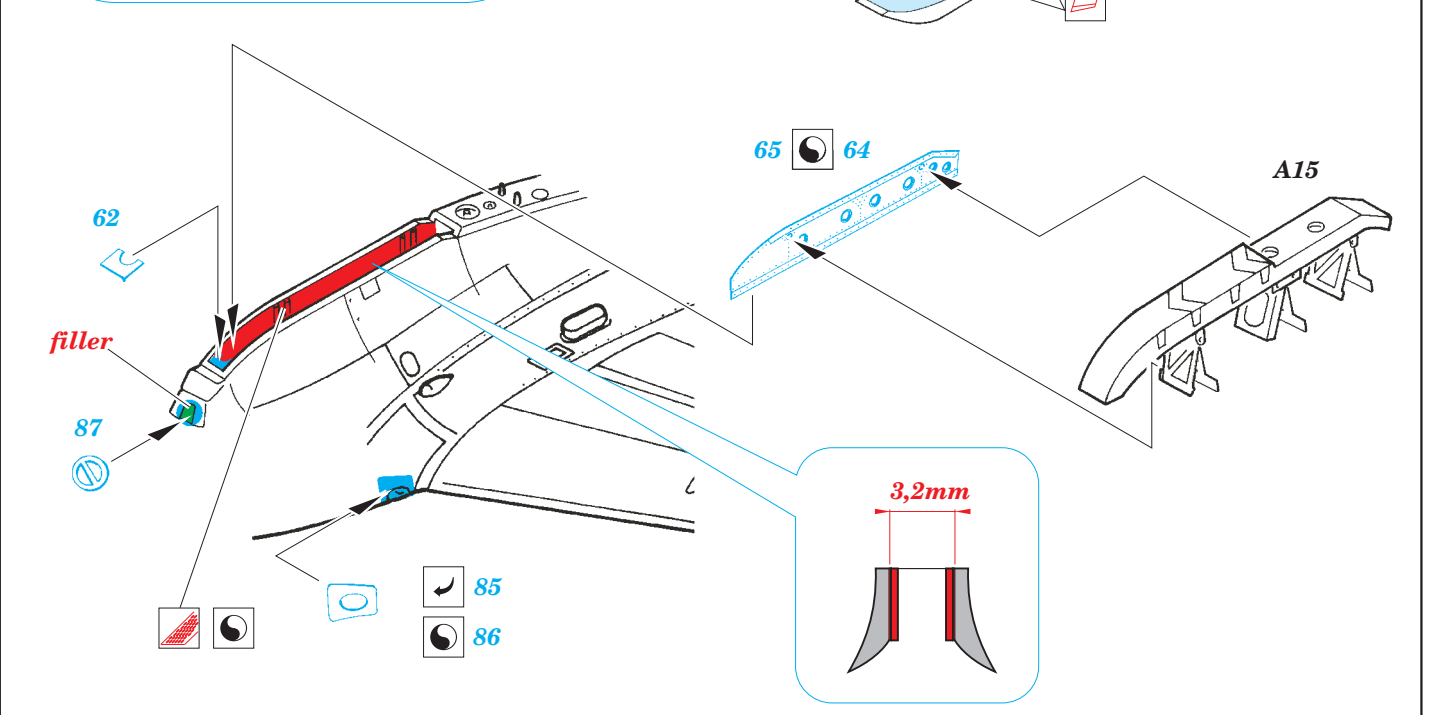

ORIGINAL KIT PARTS  
PŮVODNÍ DÍLY STAVEBNICE

PHOTO-ETCHED PARTS  
LEPTANÉ DÍLY

PARTS TO BE REMOVED  
DÍLY K ODSTRANĚNÍ

FILL  
TMĚLIT

## single seater

**B6**  
2pcs

**A13**

**B10**

**B15**

36

**84**

**D4**