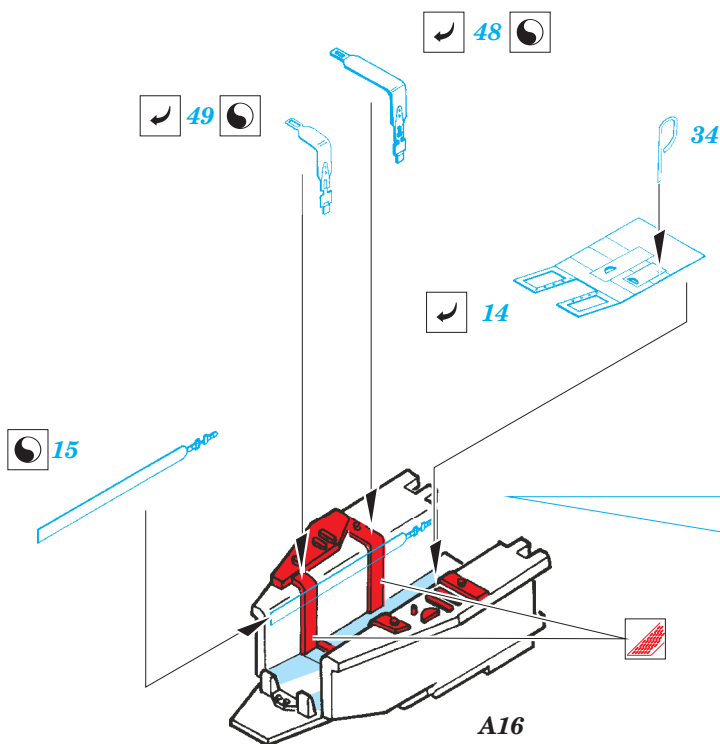

# Me 163 Komet

eduard

1/72 scale detail set for **ACADEMY** kit • sada detailů pro model **ACADEMY** 1/72

**73 256**

film

- APPLY EXPRESS MASK AND PAINT BEFORE GLUING  
POUŽIT EXPRESS MASK NABARVIT PŘED SLEPENÍM
- SYMMETRICAL ASSEMBLY  
SYMETRICKÁ MONTÁŽ
- REMOVE  
ODSTRANIT
- GRIND  
OBROUSIT
- DRILL HOLE  
VRTAT OTVOR
- BEND  
OHNOUT
- OPTION  
VOLBA
- REPLACE  
NAHRADIT

ORIGINAL KIT PARTS  
PŮVODNÍ DÍLY STAVEBNICE

PHOTO-ETCHED PARTS  
LEPTANÉ DÍLY

PARTS TO BE REMOVED  
DÍLY K ODSTRANĚNÍ

FILL  
TMĚLIT

## single seater

**B6**  
2pcs

**A13**

**B10**

**B15**

36

**84**

**D4**