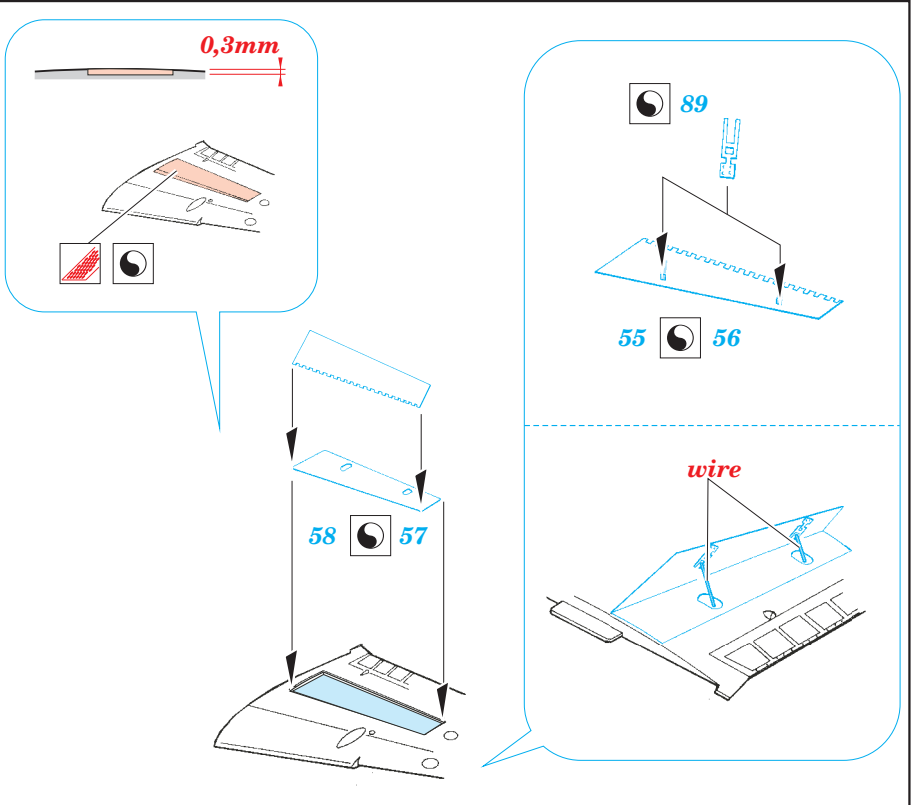

ORIGINAL KIT PARTS  
PŮVODNÍ DÍLY STAVEBNICE

PHOTO-ETCHED PARTS  
LEPTANÉ DÍLY

PARTS TO BE REMOVED  
DÍLY K ODSTRANĚNÍ

FILL  
TMĚLIT

## single seater

**B6**  
2pcs

**A13**

**B10**

**B15**

36

**84**

**D4**