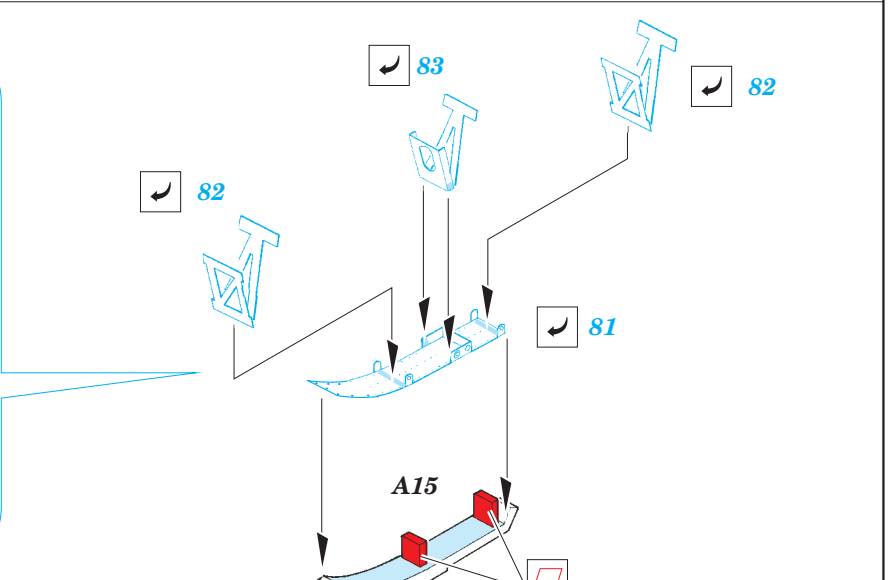

ORIGINAL KIT PARTS  
PŮVODNÍ DÍLY STAVEBNICE

PHOTO-ETCHED PARTS  
LEPTANÉ DÍLY

PARTS TO BE REMOVED  
DÍLY K ODSTRANĚNÍ

FILL  
TMĚLIT

## single seater

**B6**  
2pcs

**A13**

**B10**

**B15**

36

**84**

**D4**