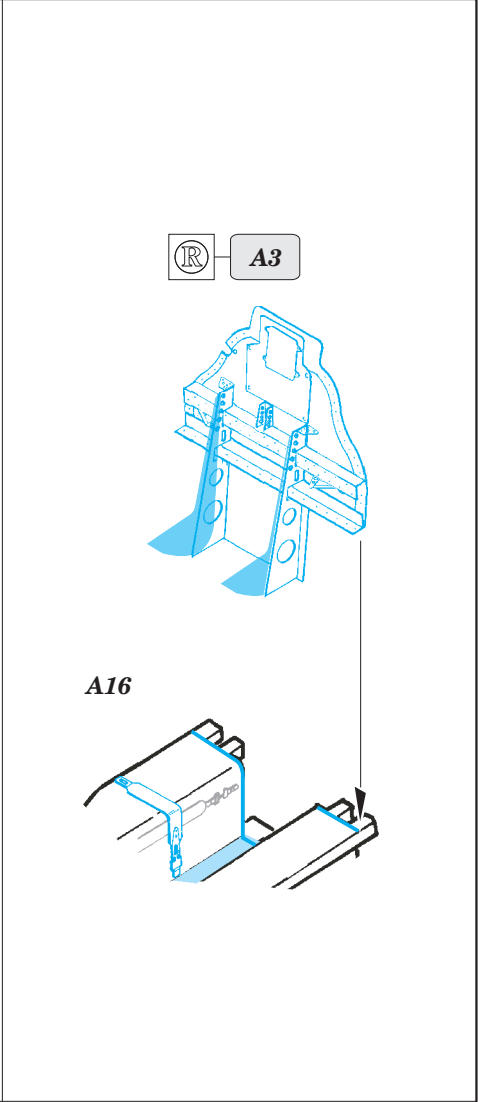

# Me 163 Komet

eduard

1/72 scale detail set for **ACADEMY** kit • sada detailů pro model **ACADEMY** 1/72

**73 256**

film

- APPLY EXPRESS MASK AND PAINT BEFORE GLUING  
POUŽIT EXPRESS MASK NABARVIT PŘED SLEPENÍM
- SYMMETRICAL ASSEMBLY  
SYMETRICKÁ MONTÁŽ
- REMOVE  
ODSTRANIT
- GRIND  
OBROUSIT
- DRILL HOLE  
VRTAT OTVOR
- BEND  
OHNOUT
- OPTION  
VOLBA
- REPLACE  
NAHRADIT

ORIGINAL KIT PARTS  
PŮVODNÍ DÍLY STAVEBNICE

PHOTO-ETCHED PARTS  
LEPTANÉ DÍLY

PARTS TO BE REMOVED  
DÍLY K ODSTRANĚNÍ

FILL  
TMĚLIT

## single seater

**B6**  
2pcs

**A13**

**B10**

**B15**

36

**84**

**D4**