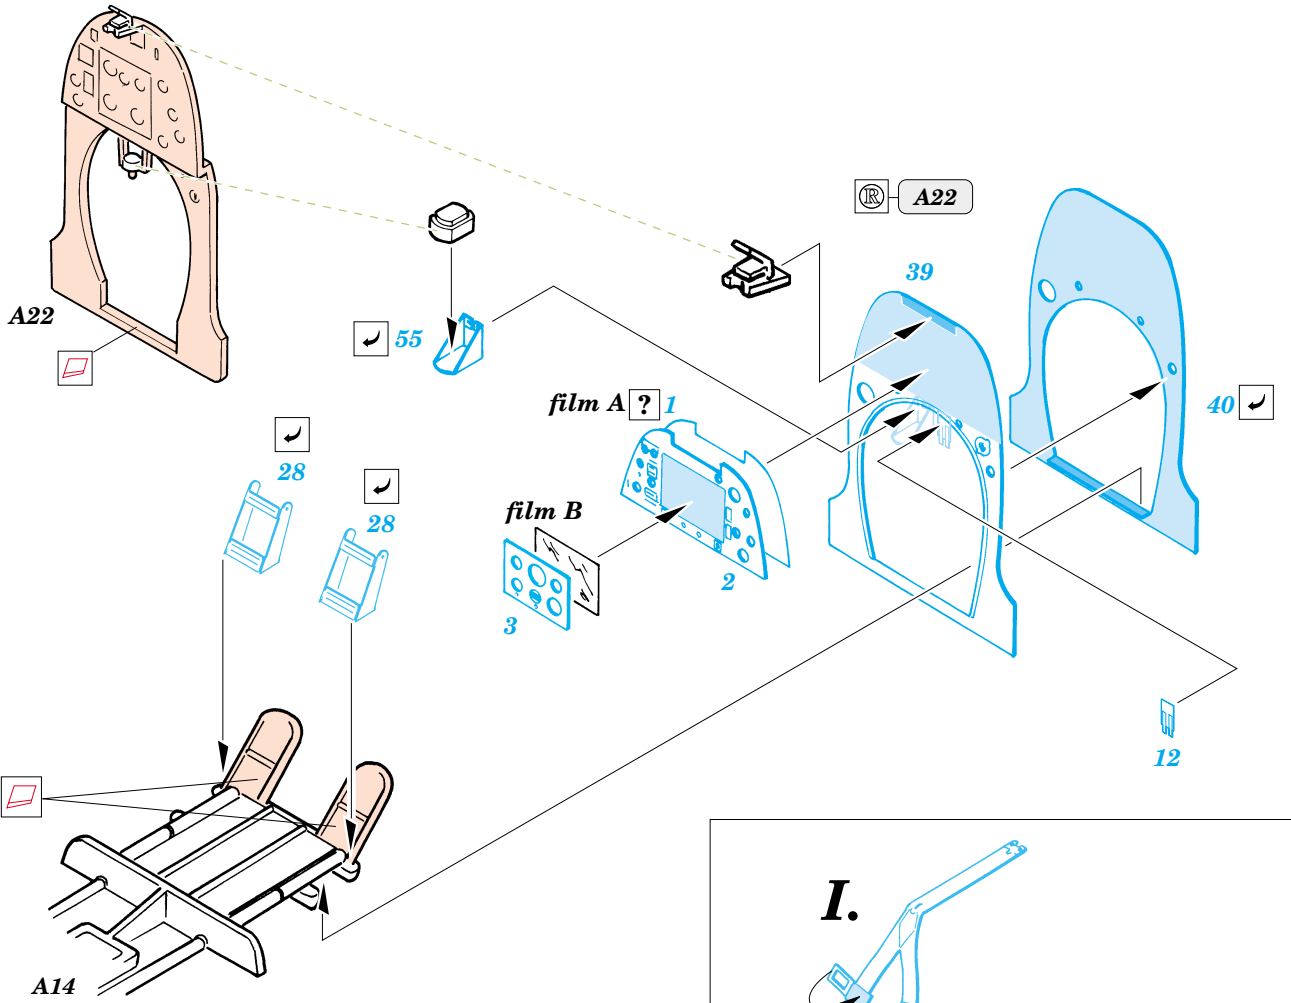

## 73 213

1/72 scale detail set for Tamiya kit • sada detailů pro model 1/72 Tamiya

- ★ APPLY EXPRESS MASK AND PAINT BEFORE GLUING  
POUŽIT EXPRESS MASK NABARVIT PŘED SLEPENÍM
- ☉ SYMMETRICAL ASSEMBLY  
SYMETRICKÁ MONTÁŽ
- REMOVE  
ODSTRANIT
- ▨ GRIND  
OBROUSIT
- ⊘ DRILL HOLE  
VRTAT OTVOR
- ↪ BEND  
OHNOUT
- ? OPTION  
VOLBA
- Ⓜ REPLACE  
NAHRADIT

### FILM

- ORIGINAL KIT PARTS  
PŮVODNÍ DÍLY STAVEBNICE
- PHOTO-ETCHED PARTS  
LEPTANÉ DÍLY
- PARTS TO BE REMOVED  
DÍLY K ODSTRANĚNÍ
- FILL  
TMELIT

D20

? NOTICE FLAPS POSITION

D20+ D21

D23

A8  
A9

A3+ A4