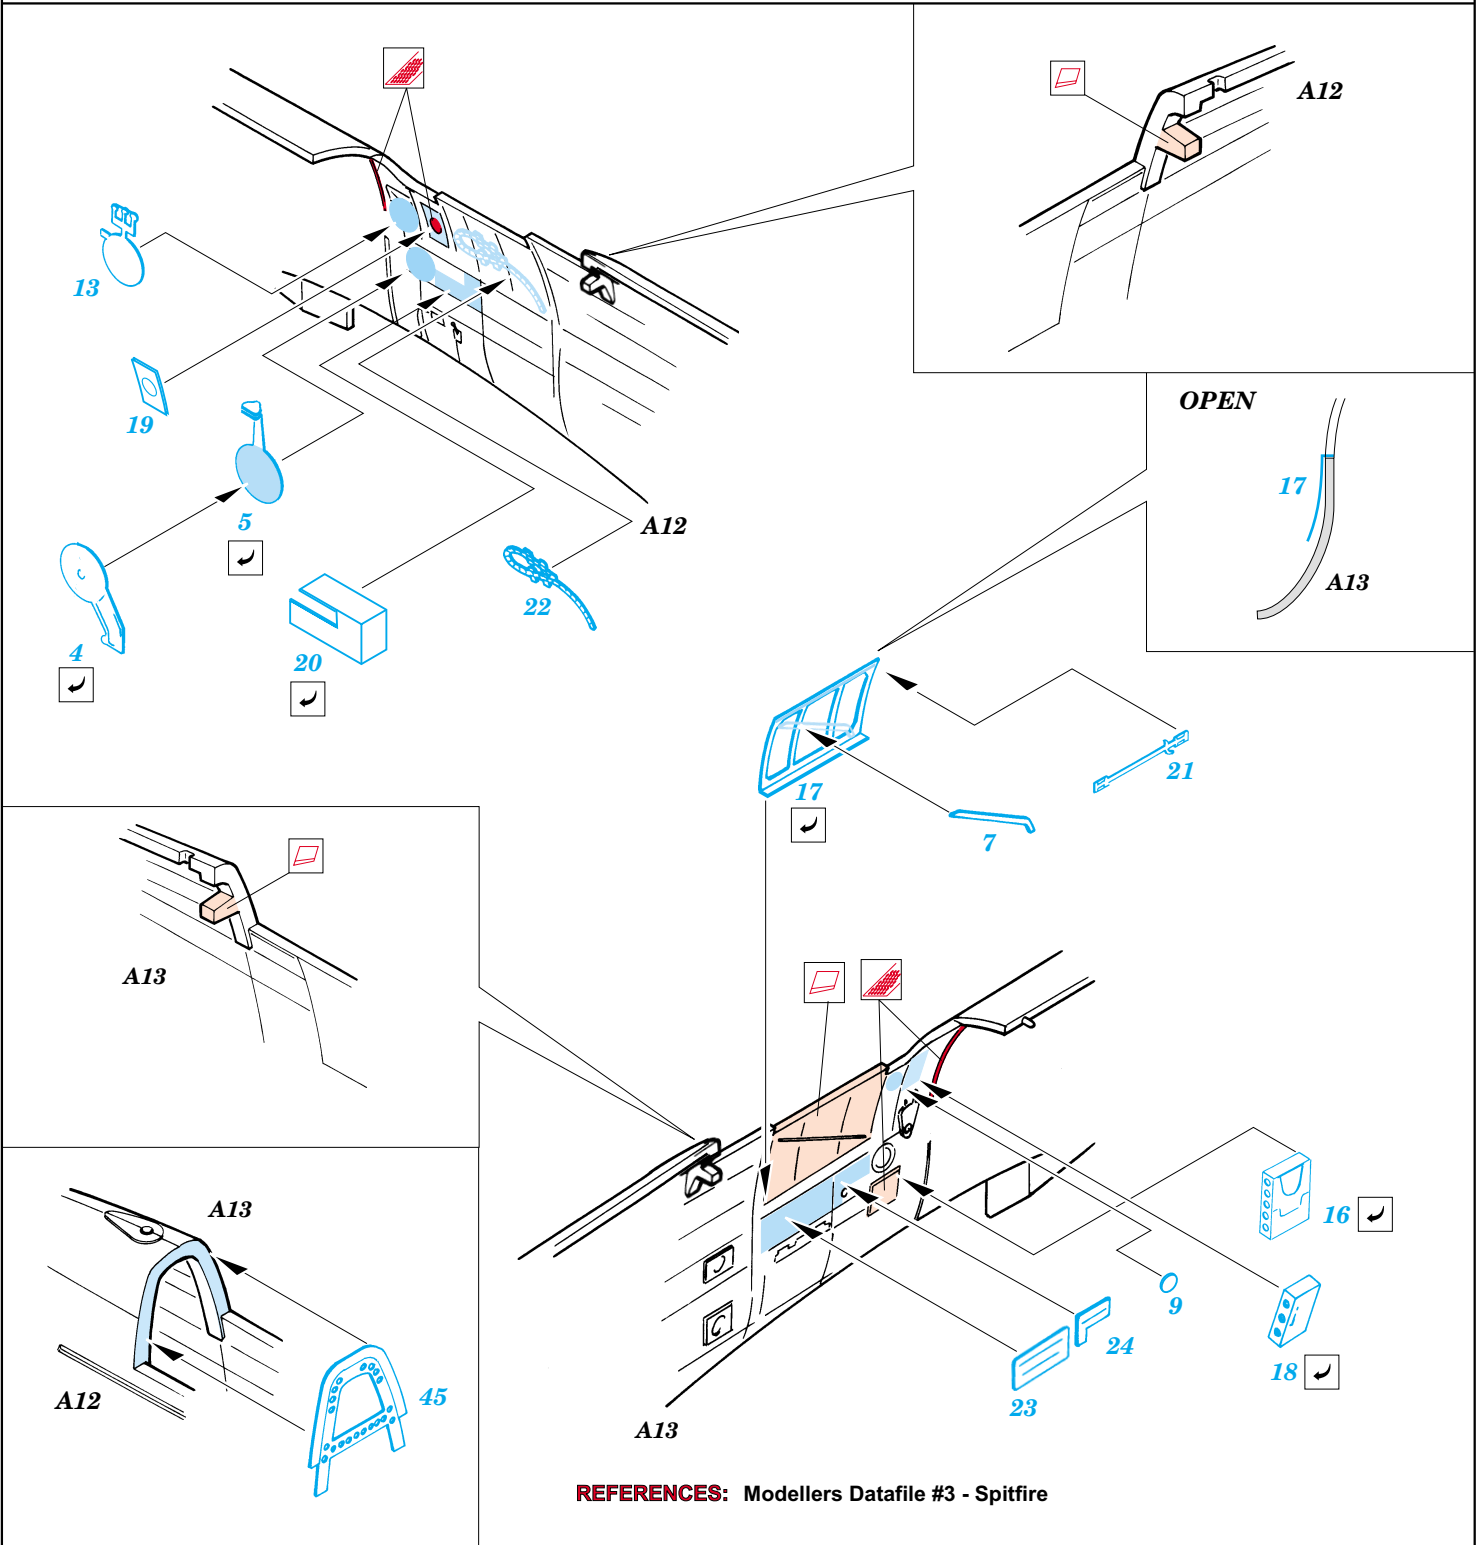

## 73 213

1/72 scale detail set for Tamiya kit • sada detailů pro model 1/72 Tamiya

- ★ APPLY EXPRESS MASK AND PAINT BEFORE GLUING  
POUŽIT EXPRESS MASK NABARVIT PŘED SLEPENÍM
- ☉ SYMMETRICAL ASSEMBLY  
SYMETRICKÁ MONTÁŽ
- REMOVE  
ODSTRANIT
- ▨ GRIND  
OBROUSIT
- ⊘ DRILL HOLE  
VRTAT OTVOR
- ↪ BEND  
OHNOUT
- ? OPTION  
VOLBA
- Ⓜ REPLACE  
NAHRADIT

### FILM

- ORIGINAL KIT PARTS  
PŮVODNÍ DÍLY STAVEBNICE
- PHOTO-ETCHED PARTS  
LEPTANÉ DÍLY
- PARTS TO BE REMOVED  
DÍLY K ODSTRANĚNÍ
- FILL  
TMELIT

D20

? NOTICE FLAPS POSITION

D20+ D21

D23

A8  
A9

A3+ A4

A17

A17

29

D11