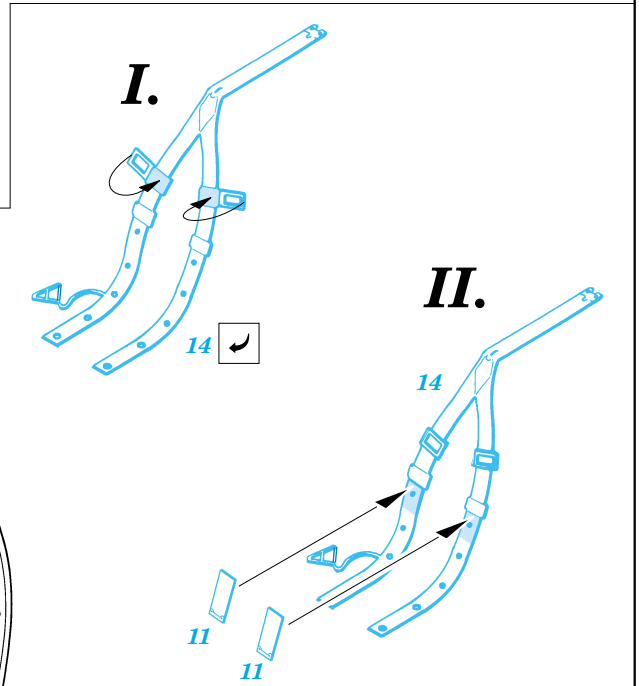

## 73 213

1/72 scale detail set for Tamiya kit • sada detailů pro model 1/72 Tamiya

- ★ APPLY EXPRESS MASK AND PAINT BEFORE GLUING  
POUŽIT EXPRESS MASK NABARVIT PŘED SLEPENÍM
- ☉ SYMMETRICAL ASSEMBLY  
SYMETRICKÁ MONTÁŽ
- REMOVE  
ODSTRANIT
- ▨ GRIND  
OBROUSIT
- ⊘ DRILL HOLE  
VRTAT OTVOR
- ↪ BEND  
OHNOUT
- ? OPTION  
VOLBA
- Ⓜ REPLACE  
NAHRADIT

### FILM

- ORIGINAL KIT PARTS  
PŮVODNÍ DÍLY STAVEBNICE
- PHOTO-ETCHED PARTS  
LEPTANÉ DÍLY
- PARTS TO BE REMOVED  
DÍLY K ODSTRANĚNÍ
- FILL  
TMELIT

D20

? NOTICE FLAPS POSITION

D20+ D21

D23

A8  
A9

A3+ A4