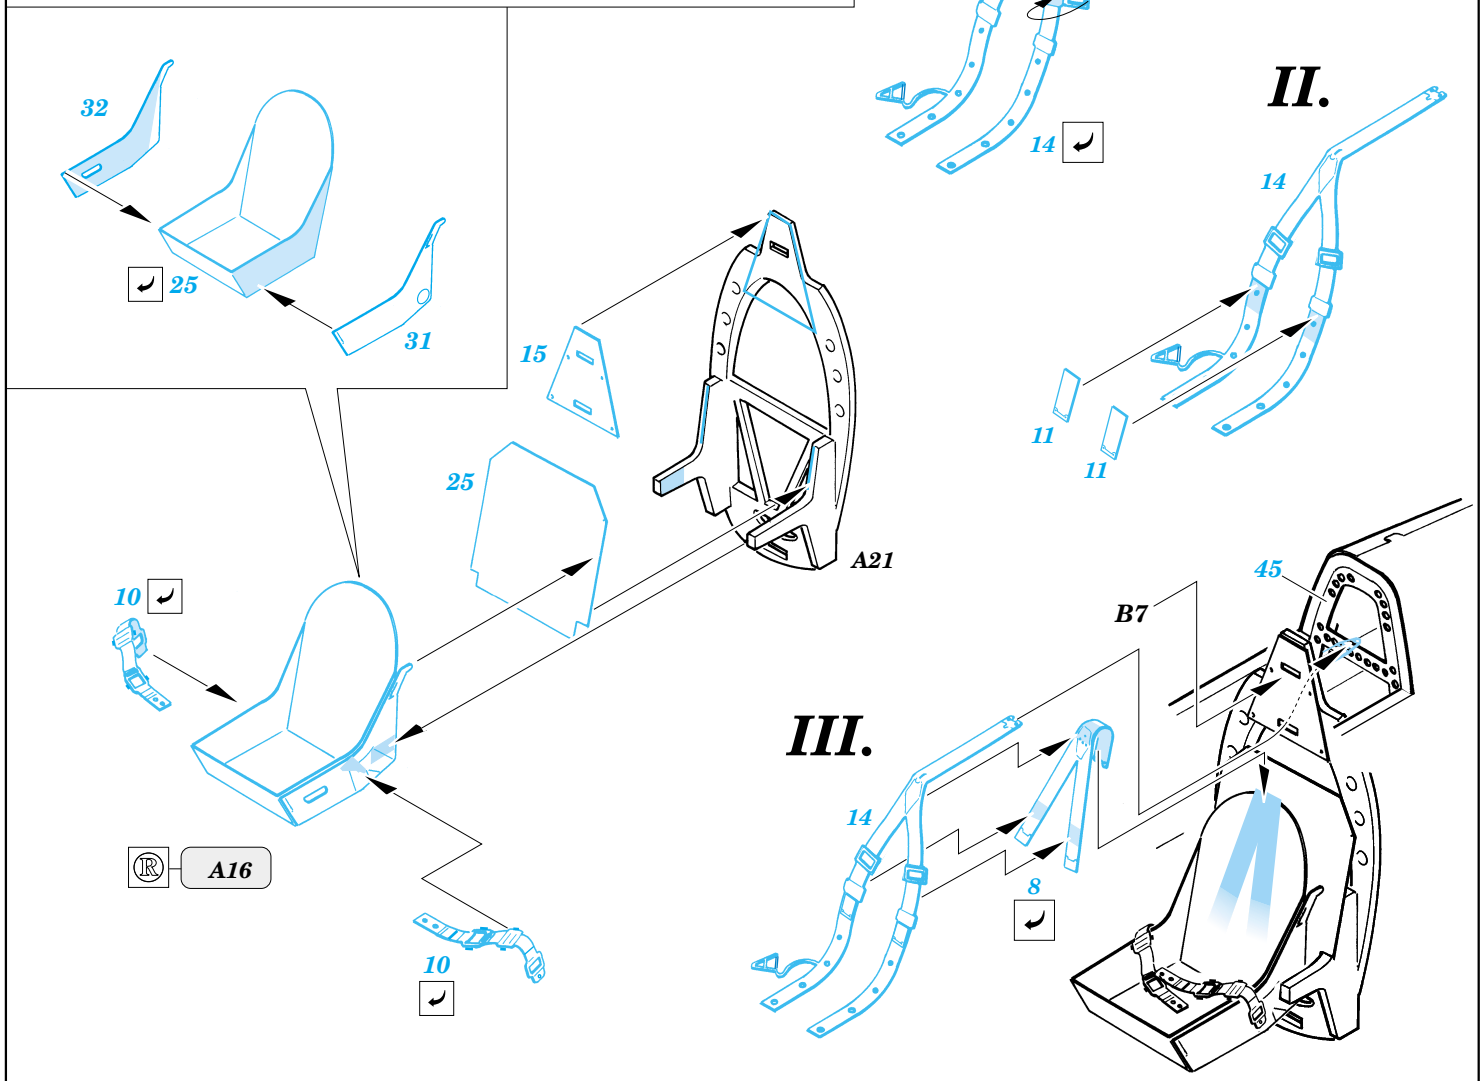

## 73 213

1/72 scale detail set for Tamiya kit • sada detailů pro model 1/72 Tamiya

- ★ APPLY EXPRESS MASK AND PAINT BEFORE GLUING  
POUŽIT EXPRESS MASK NABARVIT PŘED SLEPENÍM
- ☉ SYMMETRICAL ASSEMBLY  
SYMETRICKÁ MONTÁŽ
- REMOVE  
ODSTRANIT
- ▨ GRIND  
OBROUSIT
- ⊘ DRILL HOLE  
VRTAT OTVOR
- ↪ BEND  
OHNOUT
- ? OPTION  
VOLBA
- Ⓜ REPLACE  
NAHRADIT

### FILM

- ORIGINAL KIT PARTS  
PŮVODNÍ DÍLY STAVEBNICE
- PHOTO-ETCHED PARTS  
LEPTANÉ DÍLY
- PARTS TO BE REMOVED  
DÍLY K ODSTRANĚNÍ
- FILL  
TMELIT

D20

? NOTICE FLAPS POSITION

D20+ D21

D23

A8  
A9

A3+ A4