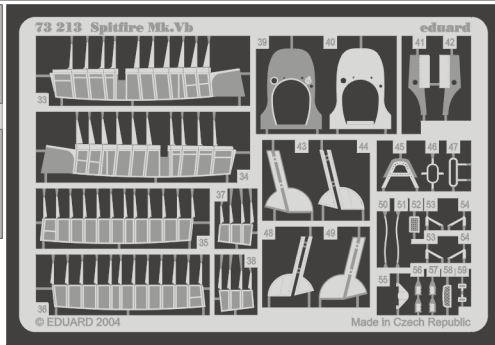

## 73 213

1/72 scale detail set for Tamiya kit • sada detailů pro model 1/72 Tamiya

- ★ APPLY EXPRESS MASK AND PAINT BEFORE GLUING  
POUŽIT EXPRESS MASK NABARVIT PŘED SLEPENÍM
- ☉ SYMMETRICAL ASSEMBLY  
SYMETRICKÁ MONTÁŽ
- REMOVE  
ODSTRANIT
- ▨ GRIND  
OBROUSIT
- ⊘ DRILL HOLE  
VRTAT OTVOR
- ↪ BEND  
OHNOUT
- ? OPTION  
VOLBA
- Ⓜ REPLACE  
NAHRADIT

### FILM

- ORIGINAL KIT PARTS  
PŮVODNÍ DÍLY STAVEBNICE
- PHOTO-ETCHED PARTS  
LEPTANÉ DÍLY
- PARTS TO BE REMOVED  
DÍLY K ODSTRANĚNÍ
- FILL  
TMELIT

D20

? NOTICE FLAPS POSITION

D20+ D21

D23

A8  
A9

A3+ A4