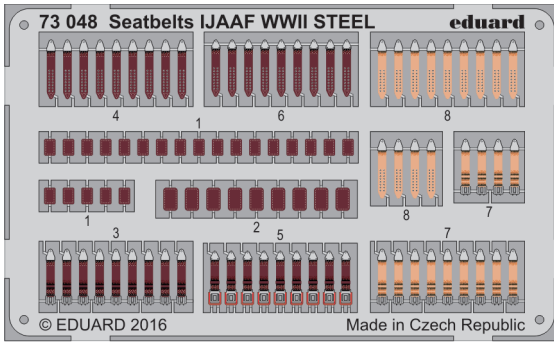

Seatbelts IJAAF WWII STEEL

eduard

73 048

1/72 scale detail set • sada detailů pro model 1/72

- APPLY EXPRESS MASK AND PAINT BEFORE GLUING
POUŽIT EXPRESS MASK NABARVIT PŘED SLEPENÍM
- SYMMETRICAL ASSEMBLY
SYMETRICKÁ MONTÁŽ
- REMOVE
ODSTRANIT
- GRIND
OBROUSIT
- DRILL HOLE
VRTÁT OTVOR
- BEND
OHNOUT
- OPTION
VOLBA
- REPLACE
NAHRADIT
- 1** COLORED ETCHED PARTS
LEPTANÉ BAREVNÉ DÍLY
- 1** ETCHED PARTS
LEPTANÉ NEBAREVNÉ DÍLY
- 1** ORIGINAL KIT PARTS
PŮVODNÍ DÍLY STAVEBNICE

 ORIGINAL KIT PARTS PŮVODNÍ DÍLY STAVEBNICE
 PHOTO-ETCHED PARTS LEPTANÉ DÍLY
 PARTS TO BE REMOVED DÍLY K ODSTRANĚNÍ
 FILL TMELIT