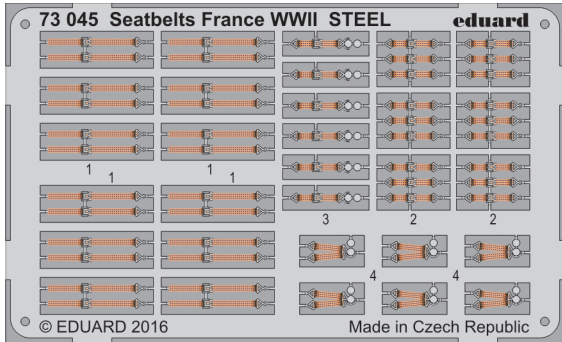

Seatbelts France WWII STEEL

eduard

73 045

1/72 scale detail set • sada detailů pro model 1/72

- APPLY EXPRESS MASK AND PAINT BEFORE GLUING
POUŽIT EXPRESS MASK NABARVIT PŘED SLEPENÍM
- SYMMETRICAL ASSEMBLY
SYMETRICKÁ MONTÁŽ
- REMOVE
ODSTRANIT
- GRIND
OBROUSIT
- DRILL HOLE
VRTAT OTVOR
- COLORED ETCHED PARTS
LEPTANÉ BAREVNÉ DÍLY
- ETCHED PARTS
LEPTANÉ NEBAREVNÉ DÍLY
- ORIGINAL KIT PARTS
PŮVODNÍ DÍLY STAVEBNICE
- BEND
OHNOUT
- OPTION
VOLBA
- REPLACE
NAHRADIT

ORIGINAL KIT PARTS
PŮVODNÍ DÍLY STAVEBNICE

PHOTO-ETCHED PARTS
LEPTANÉ DÍLY

PARTS TO BE REMOVED
DÍLY K ODSTRANĚNÍ

FILL
TMELIT