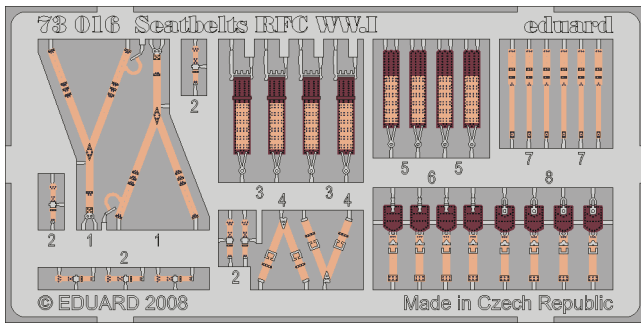

# Seatbelts RFC WW.I

1/72 scale detail set • sada detailů 1/72

eduard

**73 016**

- APPLY EXPRESS MASK AND PAINT BEFORE GLUING  
POUŽIT EXPRESS MASK NABARVIT PŘED SLEPENÍM
- SYMETRICAL ASSEMBLY  
SYMETRICKÁ MONTÁŽ
- REMOVE  
ODSTRANIT
- GRIND  
OBROUSIT
- DRILL HOLE  
VRTAT OTVOR
- BEND  
OHNOUT
- OPTION  
VOLBA
- REPLACE  
NAHRADIT

ORIGINAL KIT PARTS  
PŮVODNÍ DÍLY STAVEBNICE

PHOTO-ETCHED PARTS  
LEPTANÉ DÍLY

PARTS TO BE REMOVED  
DÍLY K ODSTRANĚNÍ

FILL  
TMELIT

## 1914-1916

1914-1916

wire  
∅0,2mm

wire  
∅0,2mm