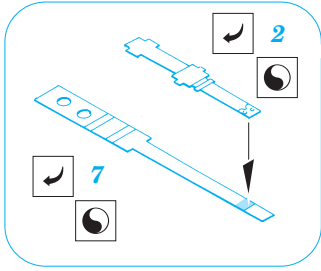

1914-1916

wire
∅0,2mm