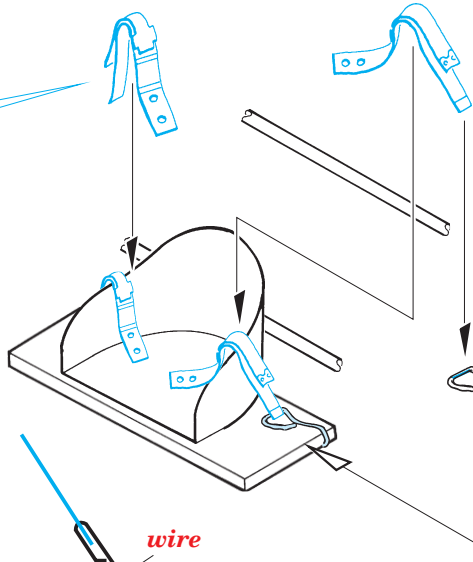

1914-1916

wire
∅0,2mm

wire
∅0,2mm