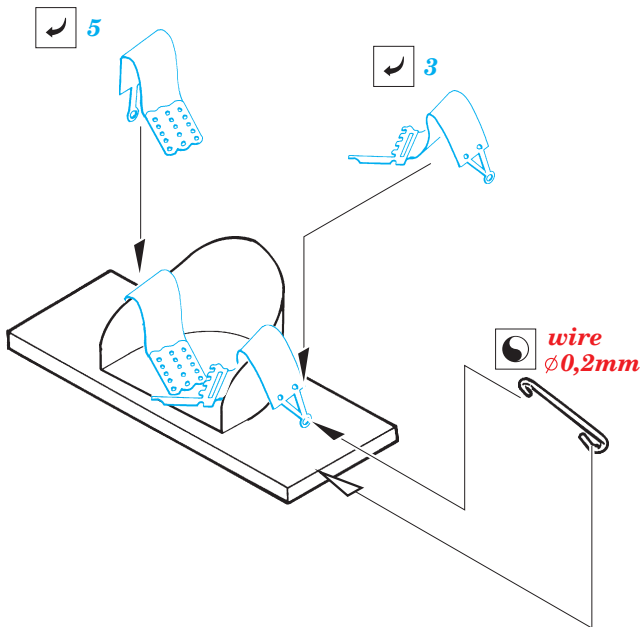

Seatbelts RFC WW.I

1/72 scale detail set • sada detailů 1/72

eduard

73 016

- APPLY EXPRESS MASK AND PAINT BEFORE GLUING
  POUŽIT EXPRESS MASK NABARVIT PŘED SLEPENÍM
- SYMETRICAL ASSEMBLY
  SYMETRICKÁ MONTÁŽ
- REMOVE
  ODSTRANIT
- GRIND
  OBROUSIT
- DRILL HOLE
  VRTAT OTVOR
- BEND
  OHNOUT
- OPTION
  VOLBA
- REPLACE
  NAHRADIT

ORIGINAL KIT PARTS
PŮVODNÍ DÍLY STAVEBNICE

PHOTO-ETCHED PARTS
LEPTANÉ DÍLY

PARTS TO BE REMOVED
DÍLY K ODSTRANĚNÍ

FILL
TMELIT

1914-1916

1914-1916