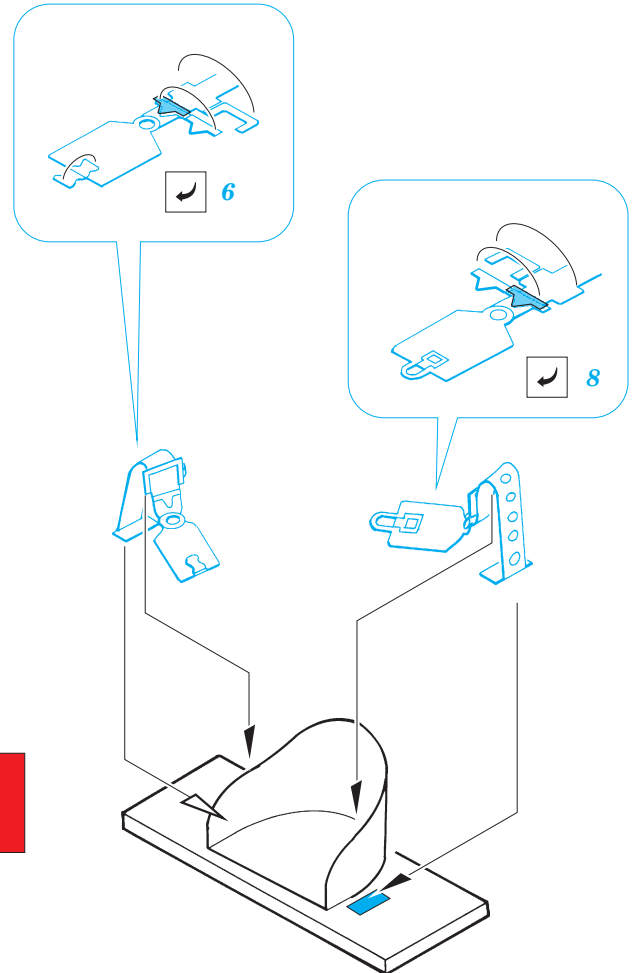

Seatbelts RFC WW.I

1/72 scale detail set • sada detailů 1/72

eduard

73 016

- APPLY EXPRESS MASK AND PAINT BEFORE GLUING
  POUŽIT EXPRESS MASK NABARVIT PŘED SLEPENÍM
- SYMETRICAL ASSEMBLY
  SYMETRICKÁ MONTÁŽ
- REMOVE
  ODSTRANIT
- GRIND
  OBROUSIT
- DRILL HOLE
  VRTAT OTVOR
- BEND
  OHNOUT
- OPTION
  VOLBA
- REPLACE
  NAHRADIT

ORIGINAL KIT PARTS
PŮVODNÍ DÍLY STAVEBNICE

PHOTO-ETCHED PARTS
LEPTANÉ DÍLY

PARTS TO BE REMOVED
DÍLY K ODSTRANĚNÍ

FILL
TMELIT

1914-1916

1914-1916