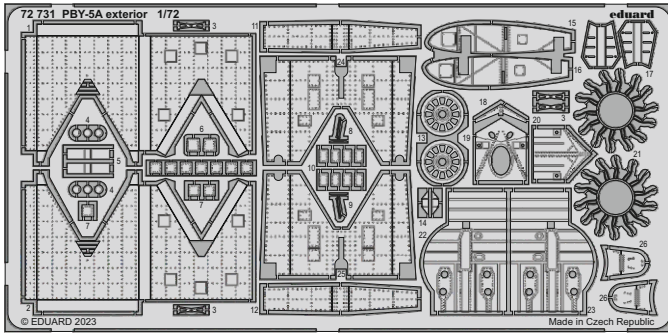

# PBY-5A exterior

eduard

72 731

1/72

detail set for HOBBY 2000 / ACADEMY 1/72 kit • sada detailů pro stavebnici HOBBY 2000 / ACADEMY 1/72

- APPLY EXPRESS MASK AND PAINT BEFORE GLUING  
POUŽIT EXPRESS MASK NABARVIT PŘED SLEPENÍM
- SYMMETRICAL ASSEMBLY  
SYMETRICKÁ MONTÁŽ
- REMOVE  
ODSTRANIT
- GRIND  
OBROUSIT
- DRILL HOLE  
VRTAT OTVOR
- COLORED ETCHED PARTS  
LEPTANÉ BAREVNÉ DÍLY
- ETCHED PARTS  
LEPTANÉ NEBAREVNÉ DÍLY
- ORIGINAL KIT PARTS  
PŮVODNÍ DÍLY STAVEBNICE
- BEND  
OHNOUT
- OPTION  
VOLBA
- REPLACE  
NAHRADIT
- REVERSE SIDE  
OTOČIT

ORIGINAL KIT PARTS  
PŮVODNÍ DÍLY STAVEBNICE

PHOTO-ETCHED PARTS  
LEPTANÉ DÍLY

PARTS TO BE REMOVED  
DÍLY K ODSTRANĚNÍ

FILL  
TMELIT