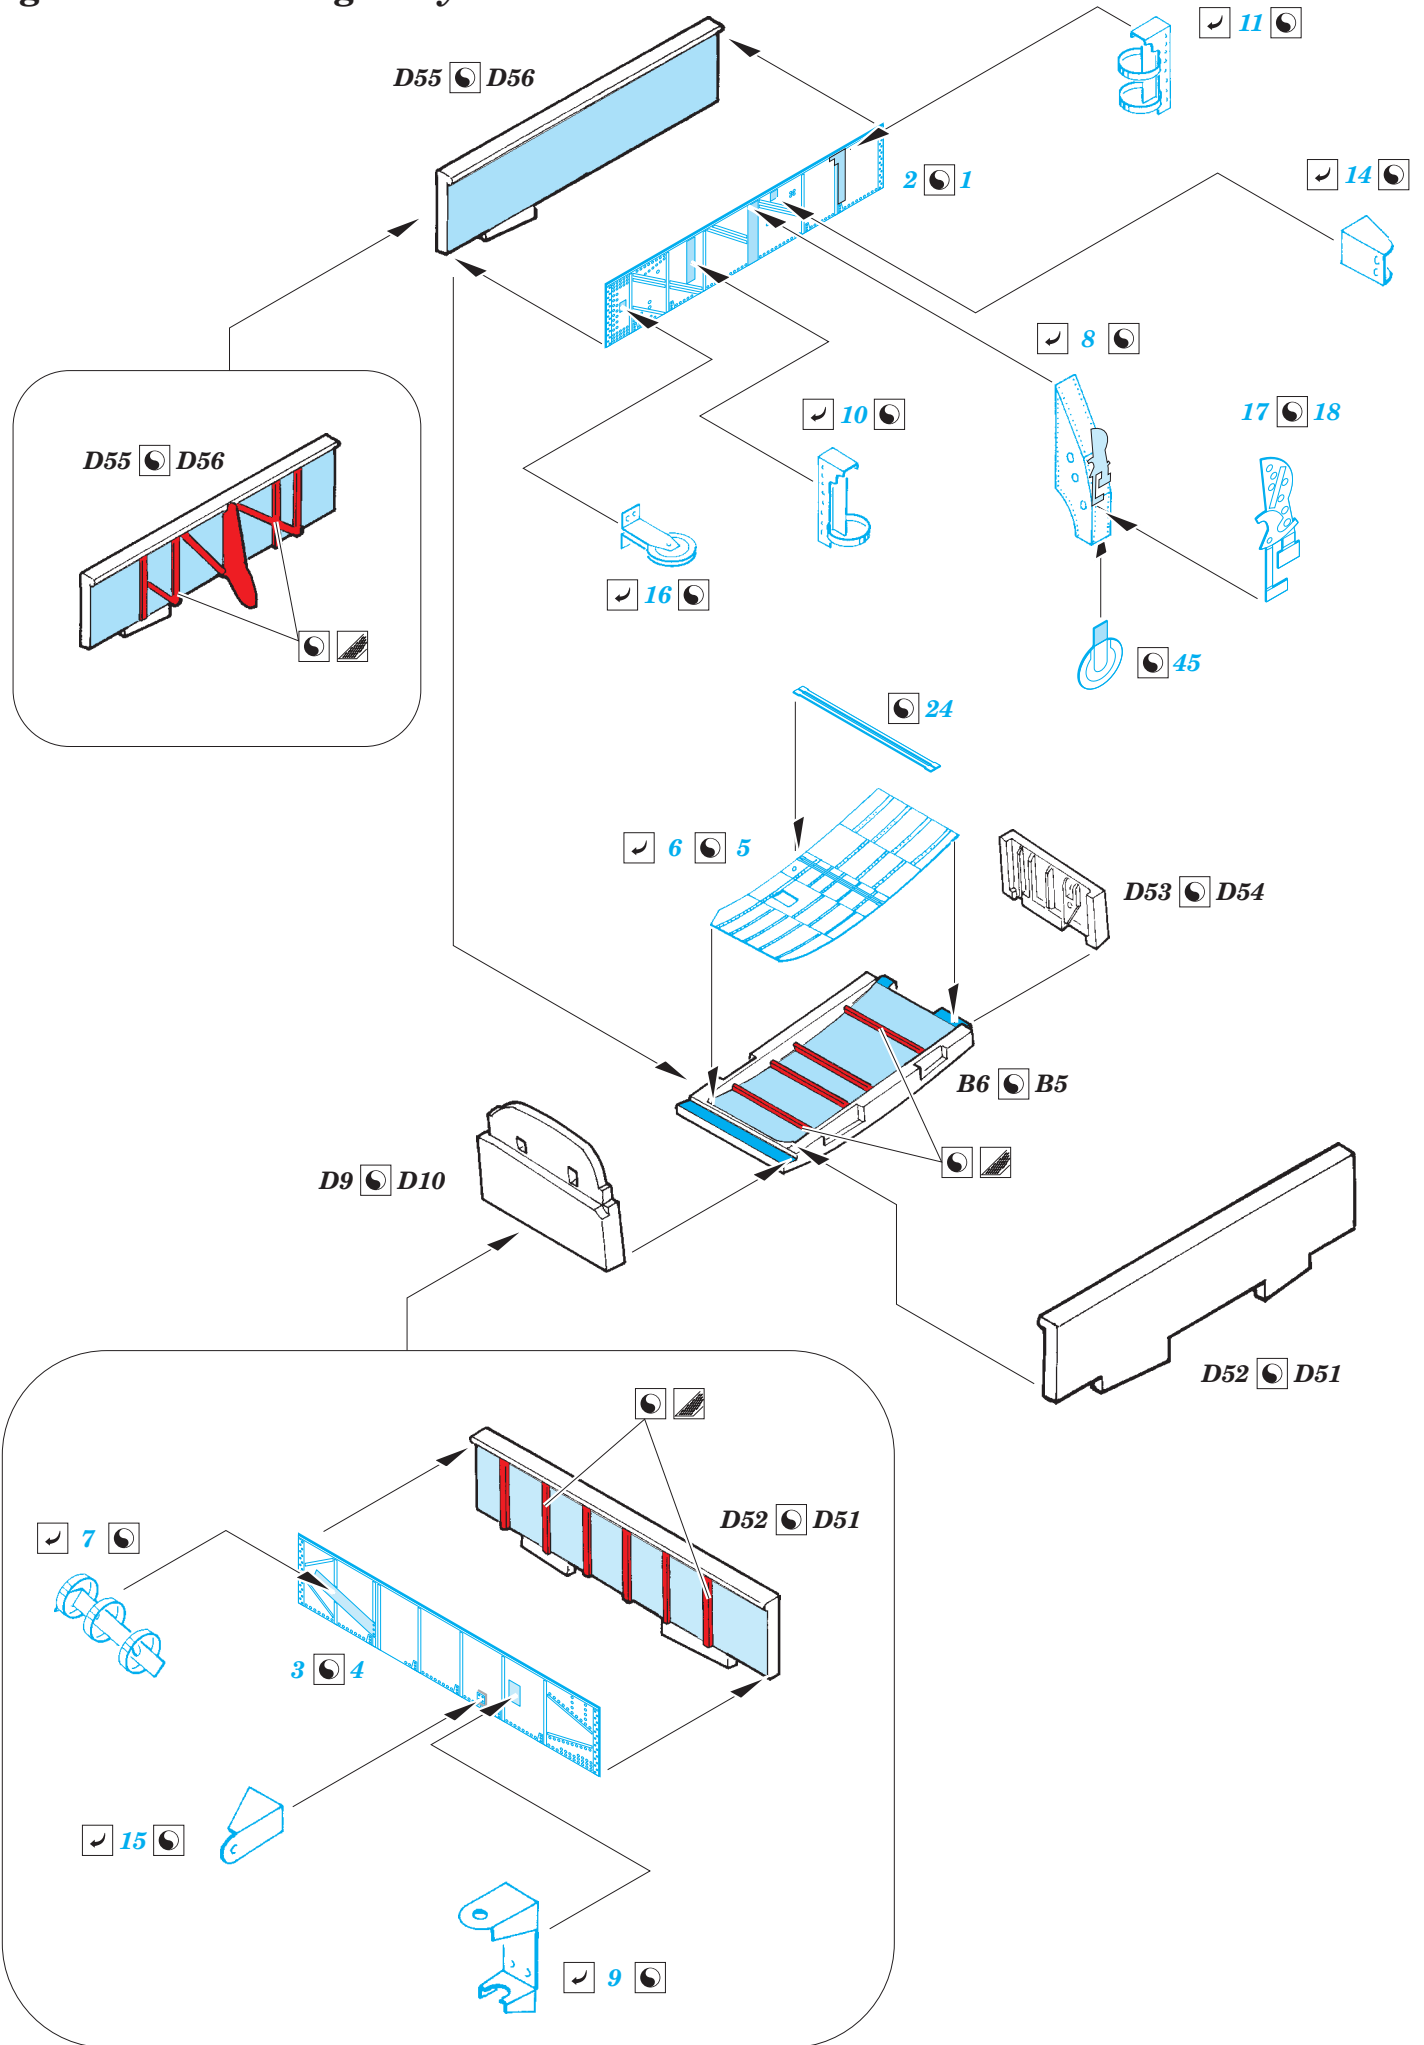

# He 111H-6 exterior

eduard

72 634

detail set for 1/72 AIRFIX A07007 kit • sada detailů pro stavebnici 1/72 AIRFIX A07007

- APPLY EXPRESS MASK AND PAINT BEFORE GLUING  
POUŽIT EXPRESS MASK NABARVIT PŘED SLEPENÍM
- SYMETRICAL ASSEMBLY  
SYMETRICKÁ MONTÁŽ
- REMOVE  
ODSTRANIT
- GRIND  
OBROUSIT
- DRILL HOLE  
VRTAT OTVOR
- COLORED ETCHED PARTS  
LEPTANÉ BAREVNÉ DÍLY
- ETCHED PARTS  
LEPTANÉ NEBAREVNÉ DÍLY
- ORIGINAL KIT PARTS  
PŮVODNÍ DÍLY STAVEBNICE
- BEND  
OHNOUT
- OPTION  
VOLBA
- REPLACE  
NAHRADIT

**ORIGINAL KIT PARTS PŮVODNÍ DÍLY STAVEBNICE**      **PHOTO-ETCHED PARTS LEPTANÉ DÍLY**      **PARTS TO BE REMOVED DÍLY K ODSTRANĚNÍ**      **FILL TMEELIT**

2 sets

# right undercarriage bay

front

undercarriage bay right

**right wing  
lower**

**left wing  
upper**