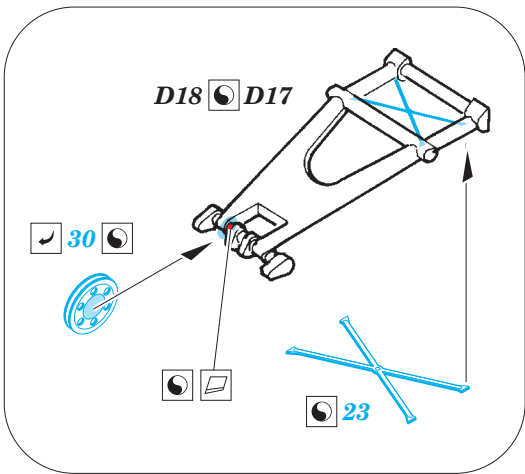

# He 111H-6 exterior

eduard

72 634

detail set for 1/72 AIRFIX A07007 kit • sada detailů pro stavebnici 1/72 AIRFIX A07007

- APPLY EXPRESS MASK AND PAINT BEFORE GLUING  
POUŽIT EXPRESS MASK NABARVIT PŘED SLEPENÍM
- SYMETRICAL ASSEMBLY  
SYMETRICKÁ MONTÁŽ
- REMOVE  
ODSTRANIT
- GRIND  
OBROUSIT
- DRILL HOLE  
VRTAT OTVOR
- COLORED ETCHED PARTS  
LEPTANÉ BAREVNÉ DÍLY
- ETCHED PARTS  
LEPTANÉ NEBAREVNÉ DÍLY
- ORIGINAL KIT PARTS  
PŮVODNÍ DÍLY STAVEBNICE
- BEND  
OHNOUT
- OPTION  
VOLBA
- REPLACE  
NAHRADIT

**ORIGINAL KIT PARTS PŮVODNÍ DÍLY STAVEBNICE**      **PHOTO-ETCHED PARTS LEPTANÉ DÍLY**      **PARTS TO BE REMOVED DÍLY K ODSTRANĚNÍ**      **FILL TMEELIT**

2 sets

# right undercarriage bay

front

undercarriage bay right

**right wing  
lower**

**left wing  
upper**