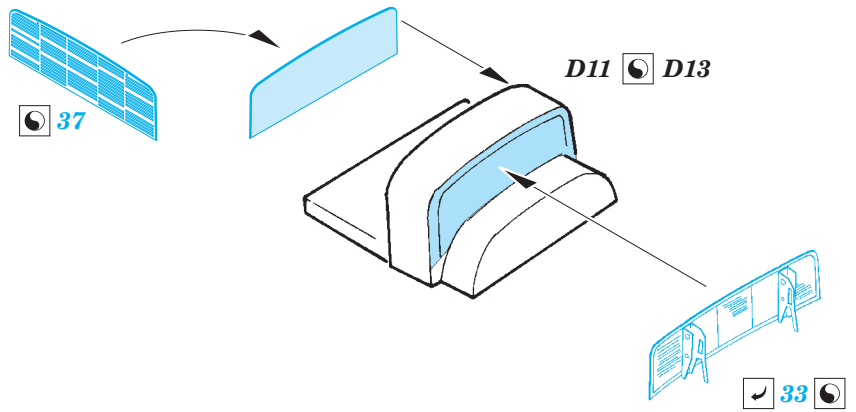

# He 111H-6 exterior

eduard

72 634

detail set for 1/72 AIRFIX A07007 kit • sada detailů pro stavebnici 1/72 AIRFIX A07007

- APPLY EXPRESS MASK AND PAINT BEFORE GLUING  
POUŽIT EXPRESS MASK NABARVIT PŘED SLEPENÍM
- SYMETRICAL ASSEMBLY  
SYMETRICKÁ MONTÁŽ
- REMOVE  
ODSTRANIT
- GRIND  
OBROUSIT
- DRILL HOLE  
VRTAT OTVOR
- COLORED ETCHED PARTS  
LEPTANÉ BAREVNÉ DÍLY
- ETCHED PARTS  
LEPTANÉ NEBAREVNÉ DÍLY
- ORIGINAL KIT PARTS  
PŮVODNÍ DÍLY STAVEBNICE
- BEND  
OHNOUT
- OPTION  
VOLBA
- REPLACE  
NAHRADIT

**ORIGINAL KIT PARTS PŮVODNÍ DÍLY STAVEBNICE**      **PHOTO-ETCHED PARTS LEPTANÉ DÍLY**      **PARTS TO BE REMOVED DÍLY K ODSTRANĚNÍ**      **FILL TMEELIT**

2 sets

# right undercarriage bay

front

undercarriage bay right

**right wing  
lower**

**left wing  
upper**