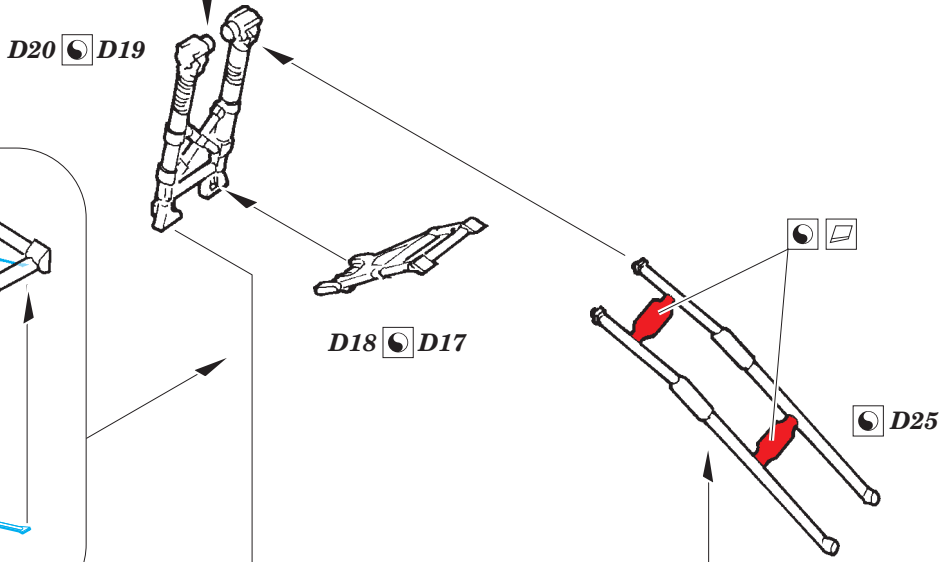

# He 111H-6 exterior

eduard

72 634

detail set for 1/72 AIRFIX A07007 kit • sada detailů pro stavebnici 1/72 AIRFIX A07007

- APPLY EXPRESS MASK AND PAINT BEFORE GLUING  
POUŽIT EXPRESS MASK NABARVIT PŘED SLEPENÍM
- SYMETRICAL ASSEMBLY  
SYMETRICKÁ MONTÁŽ
- REMOVE  
ODSTRANIT
- GRIND  
OBROUSIT
- DRILL HOLE  
VRTAT OTVOR
- COLORED ETCHED PARTS  
LEPTANÉ BAREVNÉ DÍLY
- ETCHED PARTS  
LEPTANÉ NEBAREVNÉ DÍLY
- ORIGINAL KIT PARTS  
PŮVODNÍ DÍLY STAVEBNICE
- BEND  
OHNOUT
- OPTION  
VOLBA
- REPLACE  
NAHRADIT

**ORIGINAL KIT PARTS PŮVODNÍ DÍLY STAVEBNICE**      **PHOTO-ETCHED PARTS LEPTANÉ DÍLY**      **PARTS TO BE REMOVED DÍLY K ODSTRANĚNÍ**      **FILL TMEELIT**

2 sets

# right undercarriage bay

front

undercarriage bay right

**right wing  
lower**

**left wing  
upper**