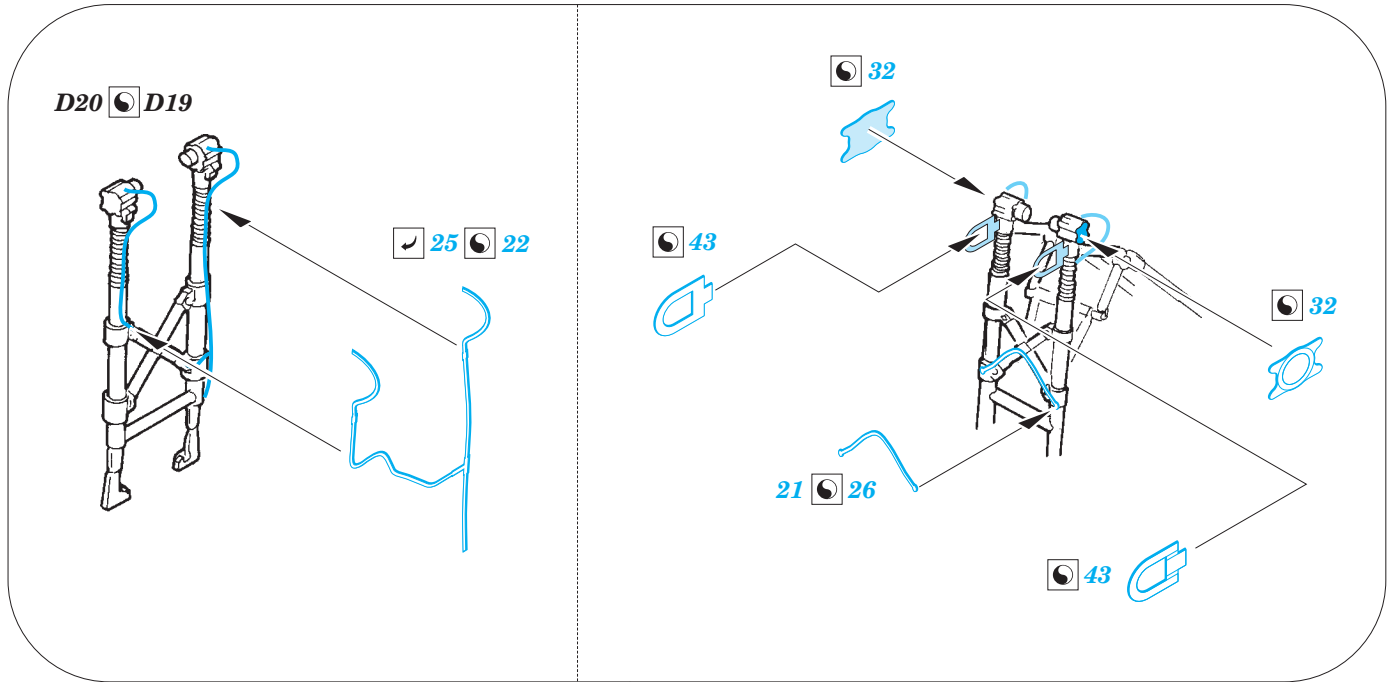

# He 111H-6 exterior

eduard

72 634

detail set for 1/72 AIRFIX A07007 kit • sada detailů pro stavebnici 1/72 AIRFIX A07007

- APPLY EXPRESS MASK AND PAINT BEFORE GLUING  
POUŽIT EXPRESS MASK NABARVIT PŘED SLEPENÍM
- SYMETRICAL ASSEMBLY  
SYMETRICKÁ MONTÁŽ
- REMOVE  
ODSTRANIT
- GRIND  
OBROUSIT
- DRILL HOLE  
VRTAT OTVOR
- COLORED ETCHED PARTS  
LEPTANÉ BAREVNÉ DÍLY
- ETCHED PARTS  
LEPTANÉ NEBAREVNÉ DÍLY
- ORIGINAL KIT PARTS  
PŮVODNÍ DÍLY STAVEBNICE
- BEND  
OHNOUT
- OPTION  
VOLBA
- REPLACE  
NAHRADIT

**ORIGINAL KIT PARTS PŮVODNÍ DÍLY STAVEBNICE**      **PHOTO-ETCHED PARTS LEPTANÉ DÍLY**      **PARTS TO BE REMOVED DÍLY K ODSTRANĚNÍ**      **FILL TMEELIT**

2 sets

# right undercarriage bay

front

undercarriage bay right

**right wing  
lower**

**left wing  
upper**