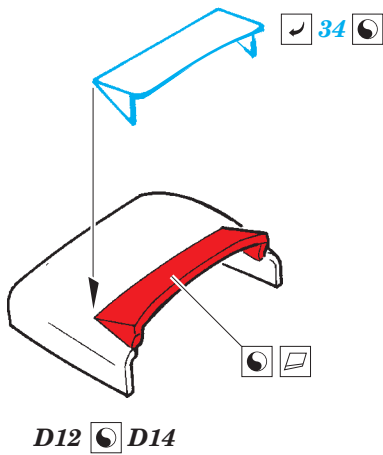

# He 111H-6 exterior

eduard

72 634

detail set for 1/72 AIRFIX A07007 kit • sada detailů pro stavebnici 1/72 AIRFIX A07007

- APPLY EXPRESS MASK AND PAINT BEFORE GLUING  
POUŽIT EXPRESS MASK NABARVIT PŘED SLEPENÍM
- SYMETRICAL ASSEMBLY  
SYMETRICKÁ MONTÁŽ
- REMOVE  
ODSTRANIT
- GRIND  
OBROUSIT
- DRILL HOLE  
VRTAT OTVOR
- COLORED ETCHED PARTS  
LEPTANÉ BAREVNÉ DÍLY
- ETCHED PARTS  
LEPTANÉ NEBAREVNÉ DÍLY
- ORIGINAL KIT PARTS  
PŮVODNÍ DÍLY STAVEBNICE
- BEND  
OHNOUT
- OPTION  
VOLBA
- REPLACE  
NAHRADIT

**ORIGINAL KIT PARTS PŮVODNÍ DÍLY STAVEBNICE**      **PHOTO-ETCHED PARTS LEPTANÉ DÍLY**      **PARTS TO BE REMOVED DÍLY K ODSTRANĚNÍ**      **FILL TMEELIT**

2 sets