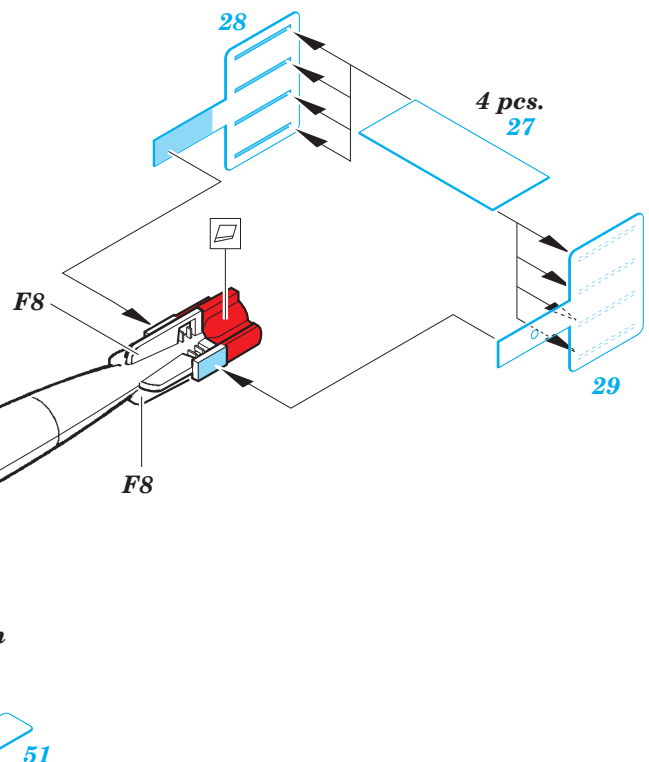

# He 111H-6 exterior

eduard

72 634

detail set for 1/72 AIRFIX A07007 kit • sada detailů pro stavebnici 1/72 AIRFIX A07007

- APPLY EXPRESS MASK AND PAINT BEFORE GLUING  
POUŽIT EXPRESS MASK NABARVIT PŘED SLEPENÍM
- SYMETRICAL ASSEMBLY  
SYMETRICKÁ MONTÁŽ
- REMOVE  
ODSTRANIT
- GRIND  
OBROUSIT
- DRILL HOLE  
VRTAT OTVOR
- COLORED ETCHED PARTS  
LEPTANÉ BAREVNÉ DÍLY
- ETCHED PARTS  
LEPTANÉ NEBAREVNÉ DÍLY
- ORIGINAL KIT PARTS  
PŮVODNÍ DÍLY STAVEBNICE
- BEND  
OHNOUT
- OPTION  
VOLBA
- REPLACE  
NAHRADIT

**ORIGINAL KIT PARTS PŮVODNÍ DÍLY STAVEBNICE**      **PHOTO-ETCHED PARTS LEPTANÉ DÍLY**      **PARTS TO BE REMOVED DÍLY K ODSTRANĚNÍ**      **FILL TMEELIT**

2 sets

# right undercarriage bay

front

undercarriage bay right

**right wing  
lower**

**left wing  
upper**