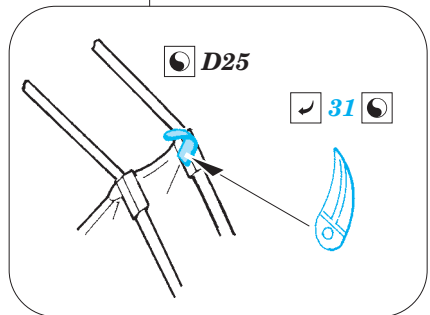

# He 111H-6 exterior

eduard

72 634

detail set for 1/72 AIRFIX A07007 kit • sada detailů pro stavebnici 1/72 AIRFIX A07007

- APPLY EXPRESS MASK AND PAINT BEFORE GLUING  
POUŽIT EXPRESS MASK NABARVIT PŘED SLEPENÍM
- SYMETRICAL ASSEMBLY  
SYMETRICKÁ MONTÁŽ
- REMOVE  
ODSTRANIT
- GRIND  
OBROUSIT
- DRILL HOLE  
VRTAT OTVOR
- COLORED ETCHED PARTS  
LEPTANÉ BAREVNÉ DÍLY
- ETCHED PARTS  
LEPTANÉ NEBAREVNÉ DÍLY
- ORIGINAL KIT PARTS  
PŮVODNÍ DÍLY STAVEBNICE
- BEND  
OHNOUT
- OPTION  
VOLBA
- REPLACE  
NAHRADIT

**ORIGINAL KIT PARTS PŮVODNÍ DÍLY STAVEBNICE**      **PHOTO-ETCHED PARTS LEPTANÉ DÍLY**      **PARTS TO BE REMOVED DÍLY K ODSTRANĚNÍ**      **FILL TMEELIT**

2 sets

# right undercarriage bay

front

undercarriage bay right

**right wing  
lower**

**left wing  
upper**