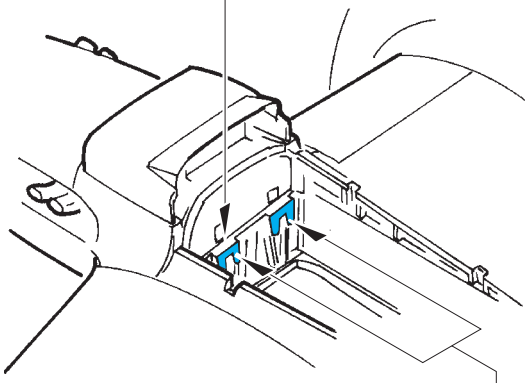

# He 111H-6 exterior

eduard

72 634

detail set for 1/72 AIRFIX A07007 kit • sada detailů pro stavebnici 1/72 AIRFIX A07007

- APPLY EXPRESS MASK AND PAINT BEFORE GLUING  
POUŽIT EXPRESS MASK NABARVIT PŘED SLEPENÍM
- SYMETRICAL ASSEMBLY  
SYMETRICKÁ MONTÁŽ
- REMOVE  
ODSTRANIT
- GRIND  
OBROUSIT
- DRILL HOLE  
VRTAT OTVOR
- COLORED ETCHED PARTS  
LEPTANÉ BAREVNÉ DÍLY
- ETCHED PARTS  
LEPTANÉ NEBAREVNÉ DÍLY
- ORIGINAL KIT PARTS  
PŮVODNÍ DÍLY STAVEBNICE
- BEND  
OHNOUT
- OPTION  
VOLBA
- REPLACE  
NAHRADIT

**ORIGINAL KIT PARTS PŮVODNÍ DÍLY STAVEBNICE**      **PHOTO-ETCHED PARTS LEPTANÉ DÍLY**      **PARTS TO BE REMOVED DÍLY K ODSTRANĚNÍ**      **FILL TMEELIT**

2 sets

# right undercarriage bay

front

undercarriage bay right

**right wing  
lower**

**left wing  
upper**