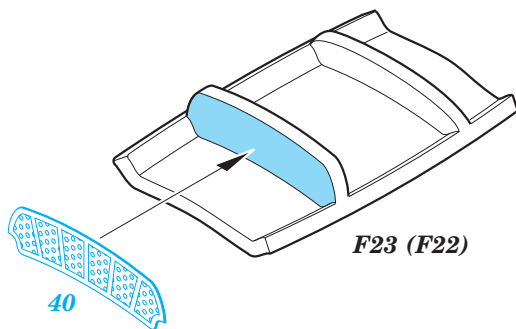

# He 111H-6 exterior

eduard

72 634

detail set for 1/72 AIRFIX A07007 kit • sada detailů pro stavebnici 1/72 AIRFIX A07007

- APPLY EXPRESS MASK AND PAINT BEFORE GLUING  
POUŽIT EXPRESS MASK NABARVIT PŘED SLEPENÍM
- SYMETRICAL ASSEMBLY  
SYMETRICKÁ MONTÁŽ
- REMOVE  
ODSTRANIT
- GRIND  
OBROUSIT
- DRILL HOLE  
VRTAT OTVOR
- COLORED ETCHED PARTS  
LEPTANÉ BAREVNÉ DÍLY
- ETCHED PARTS  
LEPTANÉ NEBAREVNÉ DÍLY
- ORIGINAL KIT PARTS  
PŮVODNÍ DÍLY STAVEBNICE
- BEND  
OHNOUT
- OPTION  
VOLBA
- REPLACE  
NAHRADIT

**ORIGINAL KIT PARTS PŮVODNÍ DÍLY STAVEBNICE**      **PHOTO-ETCHED PARTS LEPTANÉ DÍLY**      **PARTS TO BE REMOVED DÍLY K ODSTRANĚNÍ**      **FILL TMEELIT**

2 sets