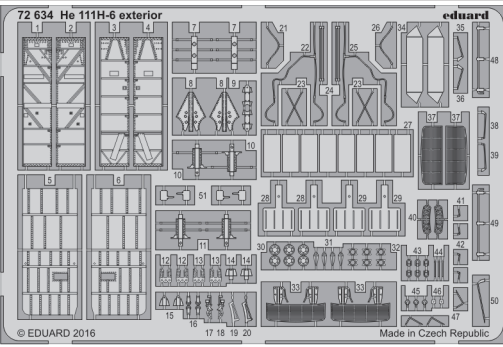

# He 111H-6 exterior

eduard

72 634

detail set for 1/72 AIRFIX A07007 kit • sada detailů pro stavebnici 1/72 AIRFIX A07007

- APPLY EXPRESS MASK AND PAINT BEFORE GLUING  
POUŽIT EXPRESS MASK NABARVIT PŘED SLEPENÍM
- SYMETRICAL ASSEMBLY  
SYMETRICKÁ MONTÁŽ
- REMOVE  
ODSTRANIT
- GRIND  
OBROUSIT
- DRILL HOLE  
VRTAT OTVOR
- COLORED ETCHED PARTS  
LEPTANÉ BAREVNÉ DÍLY
- ETCHED PARTS  
LEPTANÉ NEBAREVNÉ DÍLY
- ORIGINAL KIT PARTS  
PŮVODNÍ DÍLY STAVEBNICE
- BEND  
OHNOUT
- OPTION  
VOLBA
- REPLACE  
NAHRADIT

**ORIGINAL KIT PARTS PŮVODNÍ DÍLY STAVEBNICE**      **PHOTO-ETCHED PARTS LEPTANÉ DÍLY**      **PARTS TO BE REMOVED DÍLY K ODSTRANĚNÍ**      **FILL TMEELIT**

2 sets

# right undercarriage bay

front

undercarriage bay right

**right wing  
lower**

**left wing  
upper**