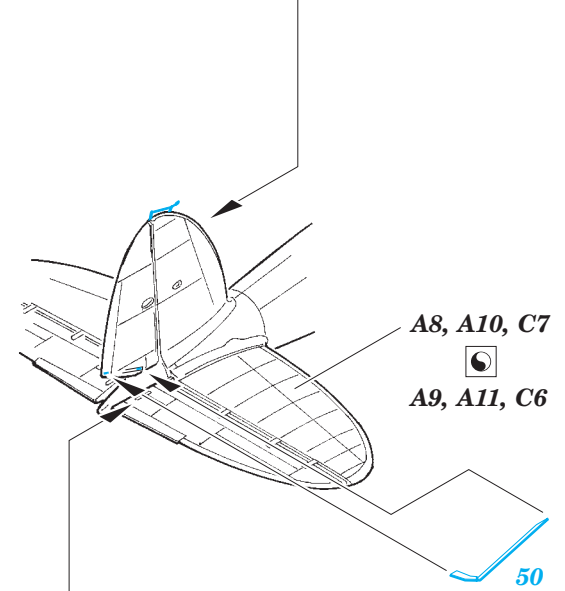

# He 111H-6 exterior

eduard

72 634

detail set for 1/72 AIRFIX A07007 kit • sada detailů pro stavebnici 1/72 AIRFIX A07007

- APPLY EXPRESS MASK AND PAINT BEFORE GLUING  
POUŽIT EXPRESS MASK NABARVIT PŘED SLEPENÍM
- SYMETRICAL ASSEMBLY  
SYMETRICKÁ MONTÁŽ
- REMOVE  
ODSTRANIT
- GRIND  
OBROUSIT
- DRILL HOLE  
VRTAT OTVOR
- COLORED ETCHED PARTS  
LEPTANÉ BAREVNÉ DÍLY
- ETCHED PARTS  
LEPTANÉ NEBAREVNÉ DÍLY
- ORIGINAL KIT PARTS  
PŮVODNÍ DÍLY STAVEBNICE
- BEND  
OHNOUT
- OPTION  
VOLBA
- REPLACE  
NAHRADIT

**ORIGINAL KIT PARTS PŮVODNÍ DÍLY STAVEBNICE**      **PHOTO-ETCHED PARTS LEPTANÉ DÍLY**      **PARTS TO BE REMOVED DÍLY K ODSTRANĚNÍ**      **FILL TMEELIT**

2 sets

# right undercarriage bay

front

undercarriage bay right

**right wing  
lower**

**left wing  
upper**