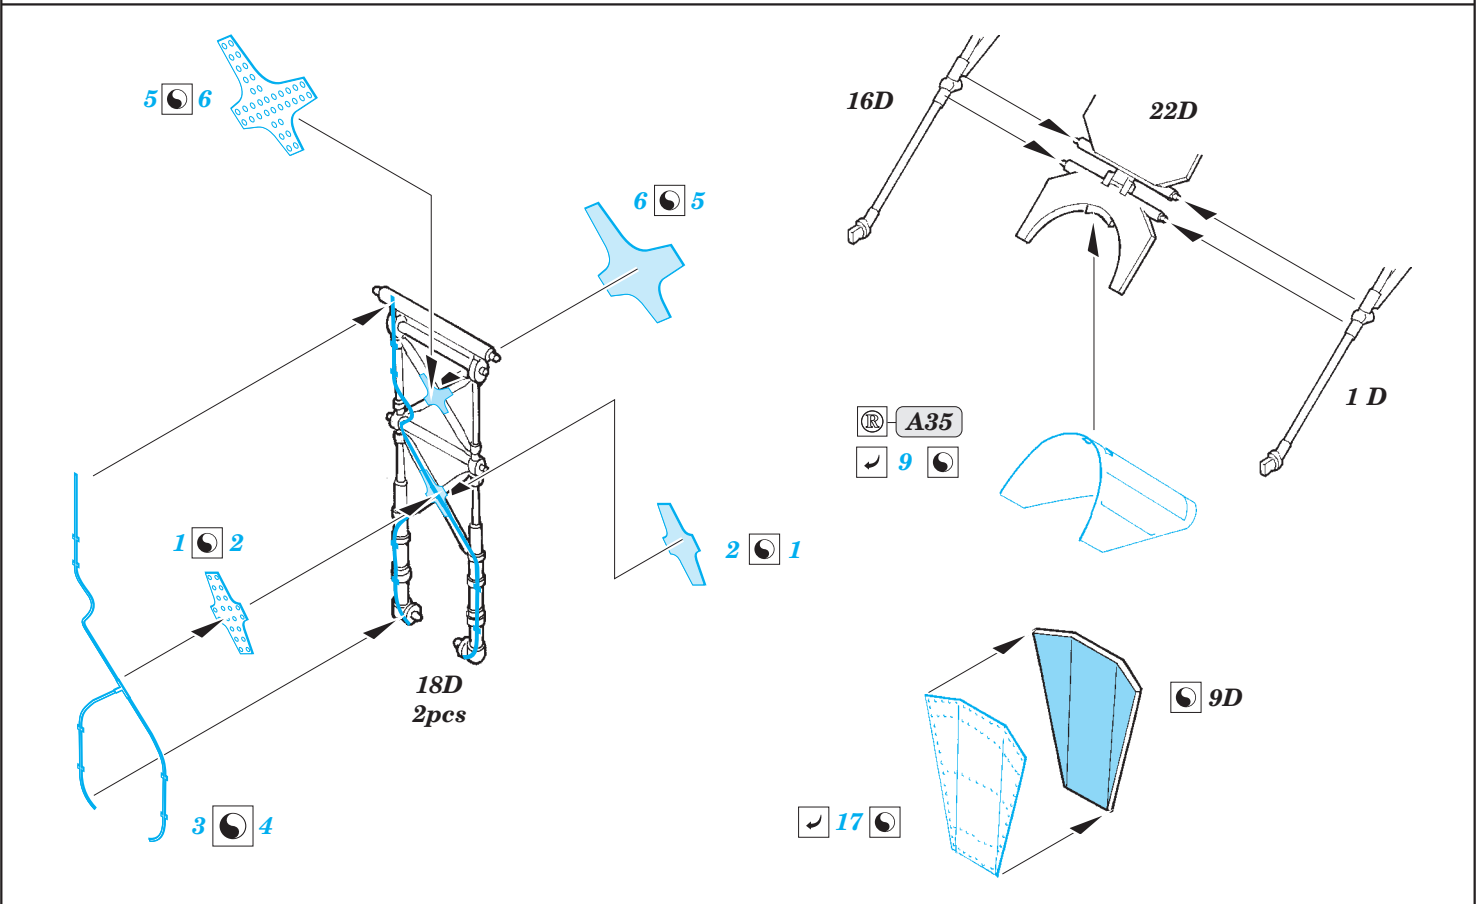

Stirling Mk.I exterior

eduard

72 615

detail set for 1/72 ITALERI No. 1335 kit • sada detailů pro stavebnici 1/72 ITALERI No. 1335 kit

- APPLY EXPRESS MASK AND PAINT BEFORE GLUING
POUŽIT EXPRESS MASK NABARVIT PŘED SLEPENÍM
- SYMMETRICAL ASSEMBLY
SYMETRICKÁ MONTÁŽ
- REMOVE
ODSTRANIT
- GRIND
OBROUSIT
- DRILL HOLE
VRTÁT OTVOR
- BEND
OHNOUT
- OPTION
VOLBA
- REPLACE
NAHRADIT
- COLORED ETCHED PARTS
LEPTANÉ BAREVNÉ DÍLY
- ETCHED PARTS
LEPTANÉ NEBAREVNÉ DÍLY
- ORIGINAL KIT PARTS
PŮVODNÍ DÍLY STAVEBNICE

ORIGINAL KIT PARTS
PŮVODNÍ DÍLY STAVEBNICE

PHOTO-ETCHED PARTS
LEPTANÉ DÍLY

PARTS TO BE REMOVED
DÍLY K ODSTRANĚNÍ

FILL
TMELIT

Related products: SS 535 + 73 535 Stirling Mk.I