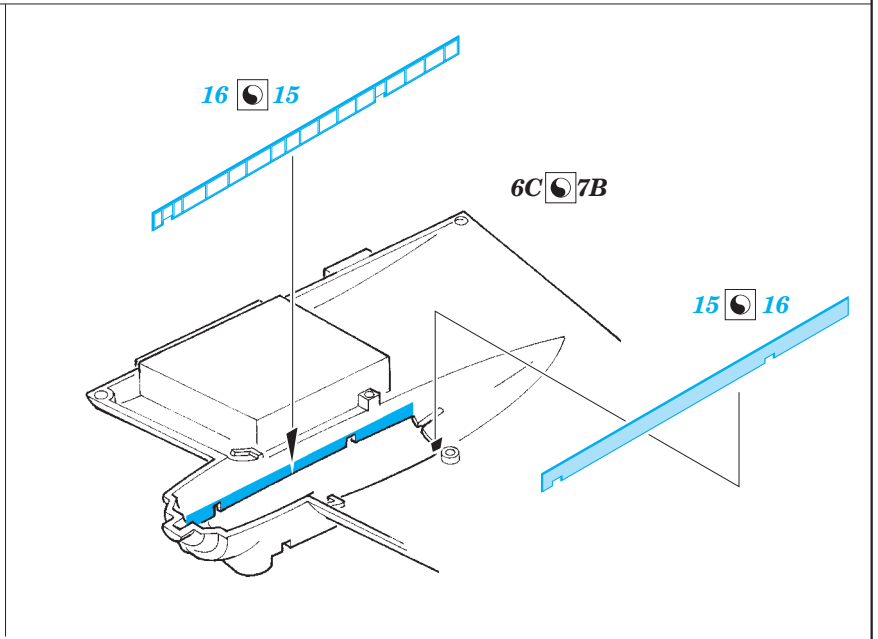

Stirling Mk.I exterior

eduard

72 615

detail set for 1/72 ITALERI No. 1335 kit • sada detailů pro stavebnici 1/72 ITALERI No. 1335 kit

- APPLY EXPRESS MASK AND PAINT BEFORE GLUING
POUŽIT EXPRESS MASK NABARVIT PŘED SLEPENÍM
- SYMMETRICAL ASSEMBLY
SYMETRICKÁ MONTÁŽ
- REMOVE
ODSTRANIT
- GRIND
OBROUSIT
- DRILL HOLE
VRTÁT OTVOR
- BEND
OHNOUT
- OPTION
VOLBA
- REPLACE
NAHRADIT
- COLORED ETCHED PARTS
LEPTANÉ BAREVNÉ DÍLY
- ETCHED PARTS
LEPTANÉ NEBAREVNÉ DÍLY
- ORIGINAL KIT PARTS
PŮVODNÍ DÍLY STAVEBNICE

ORIGINAL KIT PARTS
PŮVODNÍ DÍLY STAVEBNICE

PHOTO-ETCHED PARTS
LEPTANÉ DÍLY

PARTS TO BE REMOVED
DÍLY K ODSTRANĚNÍ

FILL
TMELIT

Related products: SS 535 + 73 535 Stirling Mk.I