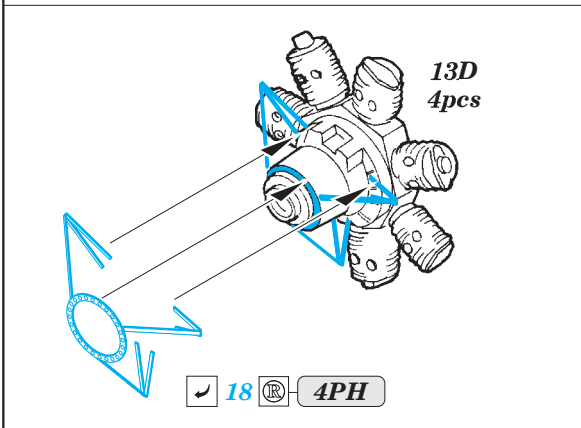

Related products: SS 535 + 73 535 Stirling Mk.I