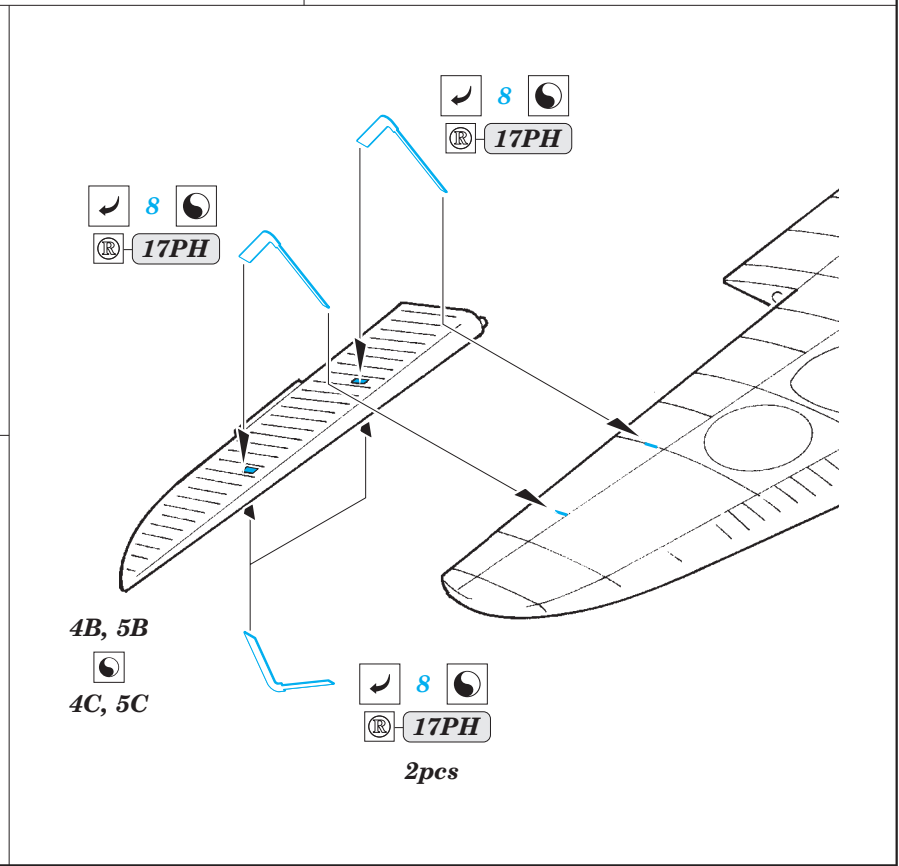

Stirling Mk.I exterior

eduard

72 615

detail set for 1/72 ITALERI No. 1335 kit • sada detailů pro stavebnici 1/72 ITALERI No. 1335 kit

- APPLY EXPRESS MASK AND PAINT BEFORE GLUING
POUŽIT EXPRESS MASK NABARVIT PŘED SLEPENÍM
- SYMMETRICAL ASSEMBLY
SYMETRICKÁ MONTÁŽ
- REMOVE
ODSTRANIT
- GRIND
OBROUSIT
- DRILL HOLE
VRTÁT OTVOR
- BEND
OHNOUT
- OPTION
VOLBA
- REPLACE
NAHRADIT
- COLORED ETCHED PARTS
LEPTANÉ BAREVNÉ DÍLY
- ETCHED PARTS
LEPTANÉ NEBAREVNÉ DÍLY
- ORIGINAL KIT PARTS
PŮVODNÍ DÍLY STAVEBNICE

ORIGINAL KIT PARTS
PŮVODNÍ DÍLY STAVEBNICE

PHOTO-ETCHED PARTS
LEPTANÉ DÍLY

PARTS TO BE REMOVED
DÍLY K ODSTRANĚNÍ

FILL
TMELIT

Related products: SS 535 + 73 535 Stirling Mk.I