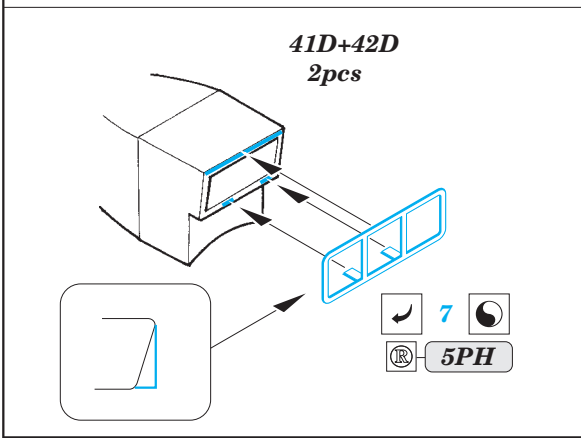

Stirling Mk.I exterior

eduard

72 615

detail set for 1/72 ITALERI No. 1335 kit • sada detailů pro stavebnici 1/72 ITALERI No. 1335 kit

- APPLY EXPRESS MASK AND PAINT BEFORE GLUING
POUŽIT EXPRESS MASK NABARVIT PŘED SLEPENÍM
- SYMMETRICAL ASSEMBLY
SYMETRICKÁ MONTÁŽ
- REMOVE
ODSTRANIT
- GRIND
OBROUSIT
- DRILL HOLE
VRTÁT OTVOR
- BEND
OHNOUT
- OPTION
VOLBA
- REPLACE
NAHRADIT
- COLORED ETCHED PARTS
LEPTANÉ BAREVNÉ DÍLY
- ETCHED PARTS
LEPTANÉ NEBAREVNÉ DÍLY
- ORIGINAL KIT PARTS
PŮVODNÍ DÍLY STAVEBNICE

ORIGINAL KIT PARTS
PŮVODNÍ DÍLY STAVEBNICE

PHOTO-ETCHED PARTS
LEPTANÉ DÍLY

PARTS TO BE REMOVED
DÍLY K ODSTRANĚNÍ

FILL
TMELIT

Related products: SS 535 + 73 535 Stirling Mk.I