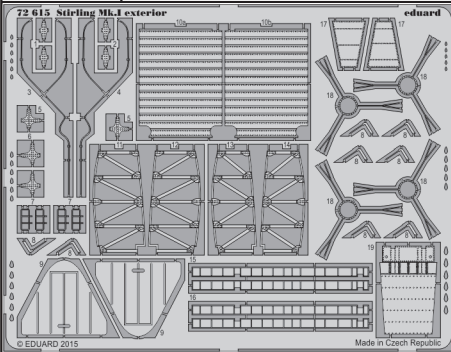

Stirling Mk.I exterior

eduard

72 615

detail set for 1/72 ITALERI No. 1335 kit • sada detailů pro stavebnici 1/72 ITALERI No. 1335 kit

- APPLY EXPRESS MASK AND PAINT BEFORE GLUING
POUŽIT EXPRESS MASK NABARVIT PŘED SLEPENÍM
- SYMMETRICAL ASSEMBLY
SYMETRICKÁ MONTÁŽ
- REMOVE
ODSTRANIT
- GRIND
OBROUSIT
- DRILL HOLE
VRTÁT OTVOR
- BEND
OHNOUT
- OPTION
VOLBA
- REPLACE
NAHRADIT
- COLORED ETCHED PARTS
LEPTANÉ BAREVNÉ DÍLY
- ETCHED PARTS
LEPTANÉ NEBAREVNÉ DÍLY
- ORIGINAL KIT PARTS
PŮVODNÍ DÍLY STAVEBNICE

ORIGINAL KIT PARTS
PŮVODNÍ DÍLY STAVEBNICE

PHOTO-ETCHED PARTS
LEPTANÉ DÍLY

PARTS TO BE REMOVED
DÍLY K ODSTRANĚNÍ

FILL
TMELIT

Related products: SS 535 + 73 535 Stirling Mk.I