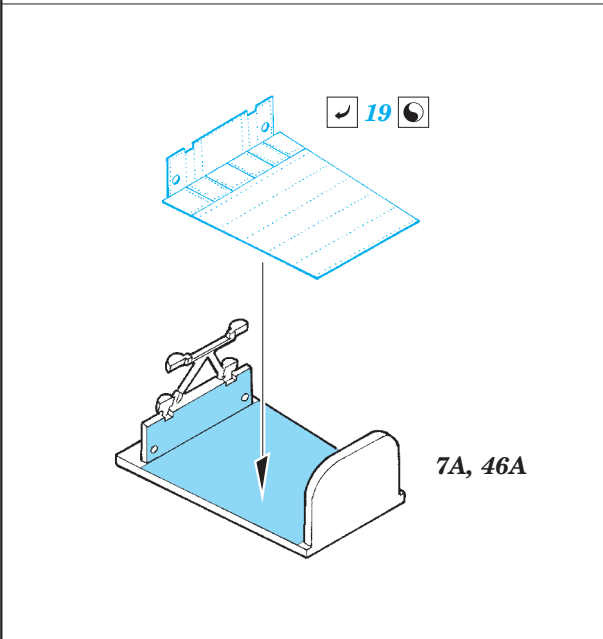

Stirling Mk.I exterior

eduard

72 615

detail set for 1/72 ITALERI No. 1335 kit • sada detailů pro stavebnici 1/72 ITALERI No. 1335 kit

- APPLY EXPRESS MASK AND PAINT BEFORE GLUING
POUŽIT EXPRESS MASK NABARVIT PŘED SLEPENÍM
- SYMMETRICAL ASSEMBLY
SYMETRICKÁ MONTÁŽ
- REMOVE
ODSTRANIT
- GRIND
OBROUSIT
- DRILL HOLE
VRTÁT OTVOR
- BEND
OHNOUT
- OPTION
VOLBA
- REPLACE
NAHRADIT
- COLORED ETCHED PARTS
LEPTANÉ BAREVNÉ DÍLY
- ETCHED PARTS
LEPTANÉ NEBAREVNÉ DÍLY
- ORIGINAL KIT PARTS
PŮVODNÍ DÍLY STAVEBNICE

ORIGINAL KIT PARTS
PŮVODNÍ DÍLY STAVEBNICE

PHOTO-ETCHED PARTS
LEPTANÉ DÍLY

PARTS TO BE REMOVED
DÍLY K ODSTRANĚNÍ

FILL
TMELIT

Related products: SS 535 + 73 535 Stirling Mk.I