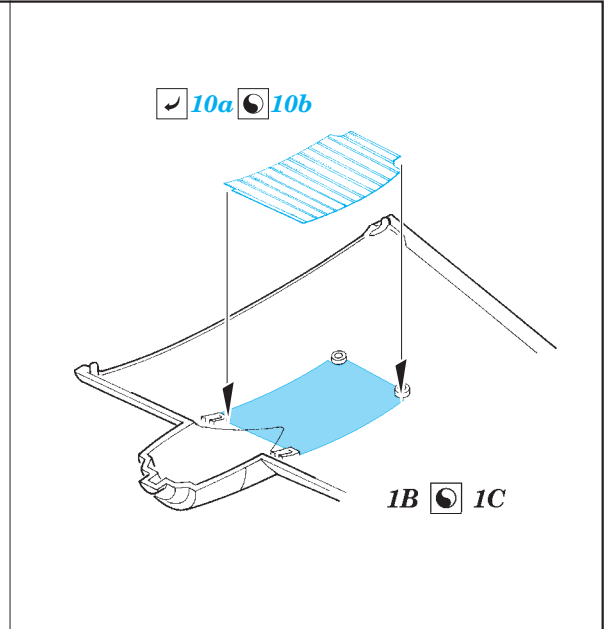

Stirling Mk.I exterior

eduard

72 615

detail set for 1/72 ITALERI No. 1335 kit • sada detailů pro stavebnici 1/72 ITALERI No. 1335 kit

- APPLY EXPRESS MASK AND PAINT BEFORE GLUING
POUŽIT EXPRESS MASK NABARVIT PŘED SLEPENÍM
- SYMMETRICAL ASSEMBLY
SYMETRICKÁ MONTÁŽ
- REMOVE
ODSTRANIT
- GRIND
OBROUSIT
- DRILL HOLE
VRTÁT OTVOR
- BEND
OHNOUT
- OPTION
VOLBA
- REPLACE
NAHRADIT
- COLORED ETCHED PARTS
LEPTANÉ BAREVNÉ DÍLY
- ETCHED PARTS
LEPTANÉ NEBAREVNÉ DÍLY
- ORIGINAL KIT PARTS
PŮVODNÍ DÍLY STAVEBNICE

ORIGINAL KIT PARTS
PŮVODNÍ DÍLY STAVEBNICE

PHOTO-ETCHED PARTS
LEPTANÉ DÍLY

PARTS TO BE REMOVED
DÍLY K ODSTRANĚNÍ

FILL
TMELIT

Related products: SS 535 + 73 535 Stirling Mk.I