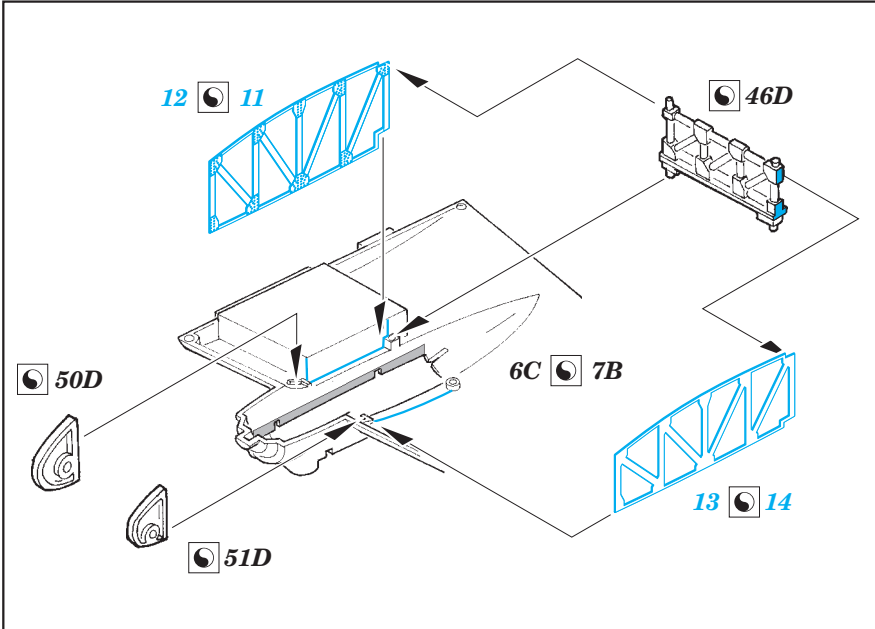

Stirling Mk.I exterior

eduard

72 615

detail set for 1/72 ITALERI No. 1335 kit • sada detailů pro stavebnici 1/72 ITALERI No. 1335 kit

- APPLY EXPRESS MASK AND PAINT BEFORE GLUING
POUŽIT EXPRESS MASK NABARVIT PŘED SLEPENÍM
- SYMMETRICAL ASSEMBLY
SYMETRICKÁ MONTÁŽ
- REMOVE
ODSTRANIT
- GRIND
OBROUSIT
- DRILL HOLE
VRTÁT OTVOR
- BEND
OHNOUT
- OPTION
VOLBA
- REPLACE
NAHRADIT
- COLORED ETCHED PARTS
LEPTANÉ BAREVNÉ DÍLY
- ETCHED PARTS
LEPTANÉ NEBAREVNÉ DÍLY
- ORIGINAL KIT PARTS
PŮVODNÍ DÍLY STAVEBNICE

ORIGINAL KIT PARTS
PŮVODNÍ DÍLY STAVEBNICE

PHOTO-ETCHED PARTS
LEPTANÉ DÍLY

PARTS TO BE REMOVED
DÍLY K ODSTRANĚNÍ

FILL
TMELIT

Related products: SS 535 + 73 535 Stirling Mk.I