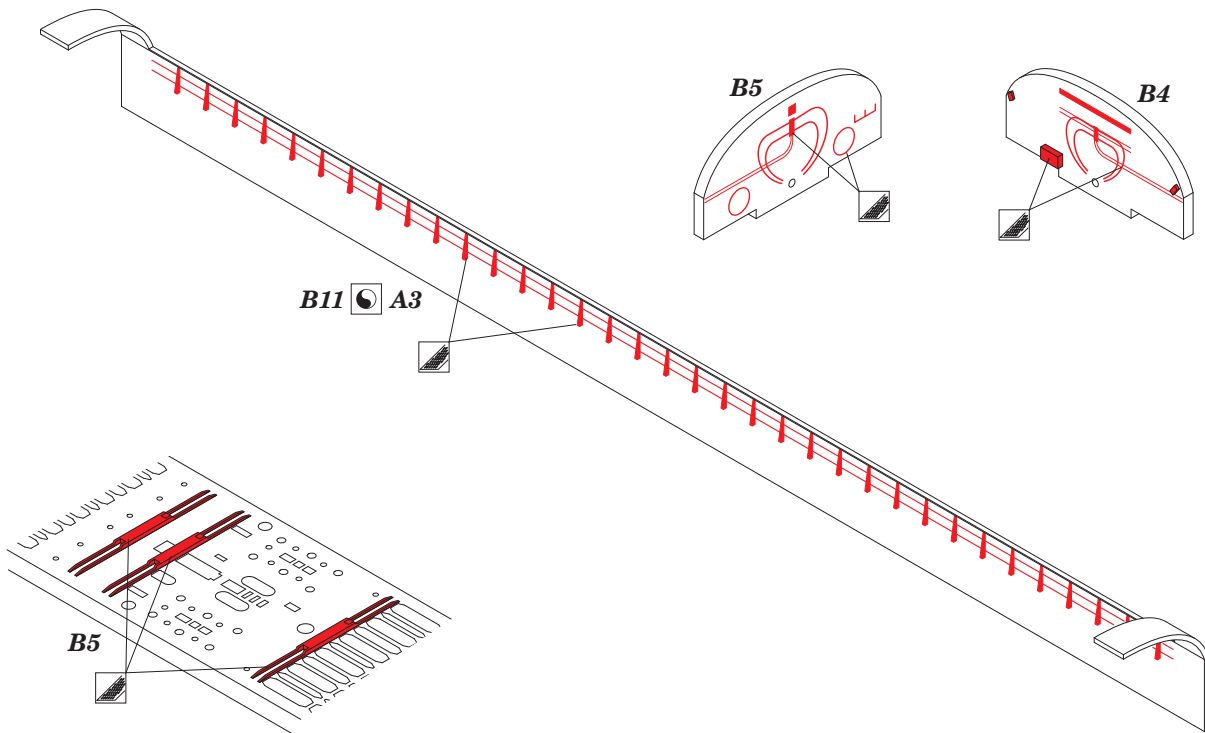

Lancaster B Mk.I/B Mk.III bomb bay

eduard

72 577

1/72 scale detail set for Airfix kit • sada detailů pro model 1/72 Airfix

- APPLY EXPRESS MASK AND PAINT BEFORE GLUING
POUŽIT EXPRESS MASK NABARVIT PŘED SLEPENÍM
- SYMMETRICAL ASSEMBLY
SYMETRICKÁ MONTÁŽ
- REMOVE
ODSTRANIT
- GRIND
OBROUSIT
- DRILL HOLE
VRTAT OTVOR
- COLORED ETCHED PARTS
LEPTANÉ BAREVNÉ DÍLY
- BEND
OHNOUT
- OPTION
VOLBA
- REPLACE
NAHRADIT

ORIGINAL KIT PARTS
PŮVODNÍ DÍLY STAVEBNICE

PHOTO-ETCHED PARTS
LEPTANÉ DÍLY

PARTS TO BE REMOVED
DÍLY K ODSTRANĚNÍ

FILL
TMELIT

For further detail sets look for **eduard** 73 485 Lancaster B Mk.I/Mk.III interior S.A. (not included in this set)

For further detail sets look for **eduard** 72 576 Lancaster B Mk.I/Mk.III exterior (not included in this set)