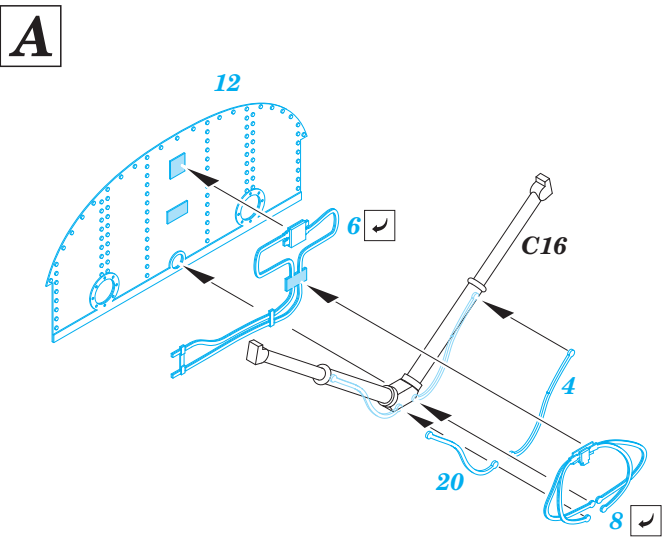

Lancaster B Mk.I/B Mk.III bomb bay

eduard

72 577

1/72 scale detail set for Airfix kit • sada detailů pro model 1/72 Airfix

- APPLY EXPRESS MASK AND PAINT BEFORE GLUING
POUŽIT EXPRESS MASK NABARVIT PŘED SLEPENÍM
- SYMMETRICAL ASSEMBLY
SYMETRICKÁ MONTÁŽ
- REMOVE
ODSTRANIT
- GRIND
OBROUSIT
- DRILL HOLE
VRTAT OTVOR
- COLORED ETCHED PARTS
LEPTANÉ BAREVNÉ DÍLY
- BEND
OHNOUT
- OPTION
VOLBA
- REPLACE
NAHRADIT

ORIGINAL KIT PARTS
PŮVODNÍ DÍLY STAVEBNICE

PHOTO-ETCHED PARTS
LEPTANÉ DÍLY

PARTS TO BE REMOVED
DÍLY K ODSTRANĚNÍ

FILL
TMELIT

For further detail sets look for **eduard** 73 485 Lancaster B Mk.I/Mk.III interior S.A. (not included in this set)

For further detail sets look for **eduard** 72 576 Lancaster B Mk.I/Mk.III exterior (not included in this set)