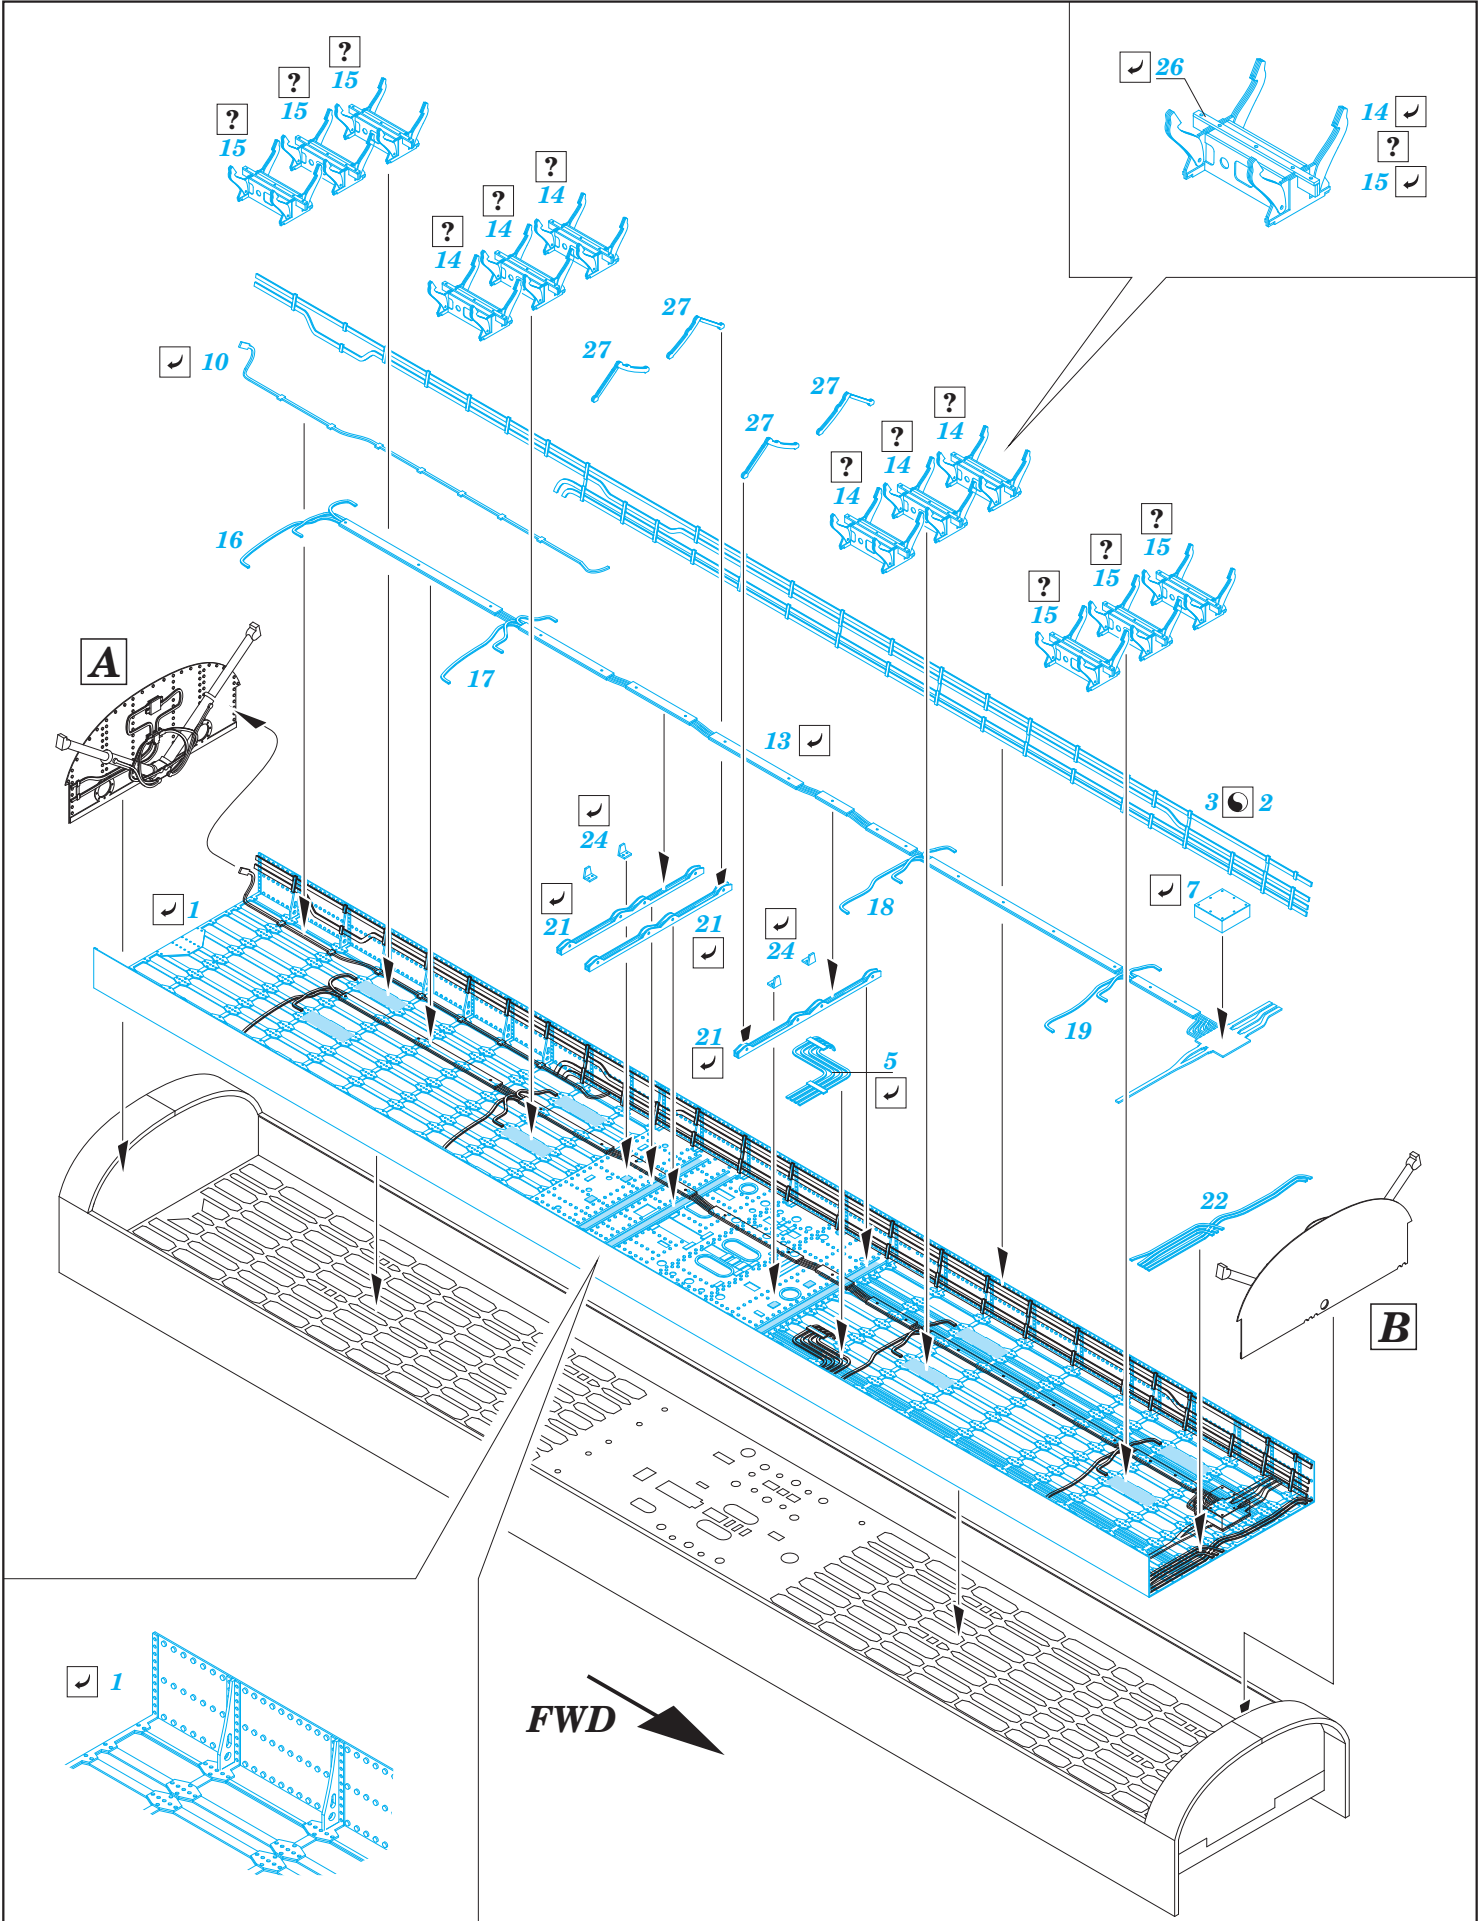

Lancaster B Mk.I/B Mk.III bomb bay

eduard

72 577

1/72 scale detail set for Airfix kit • sada detailů pro model 1/72 Airfix

- APPLY EXPRESS MASK AND PAINT BEFORE GLUING
POUŽIT EXPRESS MASK NABARVIT PŘED SLEPENÍM
- SYMMETRICAL ASSEMBLY
SYMETRICKÁ MONTÁŽ
- REMOVE
ODSTRANIT
- GRIND
OBROUSIT
- DRILL HOLE
VRTAT OTVOR
- COLORED ETCHED PARTS
LEPTANÉ BAREVNÉ DÍLY
- BEND
OHNOUT
- OPTION
VOLBA
- REPLACE
NAHRADIT

ORIGINAL KIT PARTS
PŮVODNÍ DÍLY STAVEBNICE

PHOTO-ETCHED PARTS
LEPTANÉ DÍLY

PARTS TO BE REMOVED
DÍLY K ODSTRANĚNÍ

FILL
TMELIT

For further detail sets look for **eduard** 73 485 Lancaster B Mk.I/Mk.III interior S.A. (not included in this set)

For further detail sets look for **eduard** 72 576 Lancaster B Mk.I/Mk.III exterior (not included in this set)