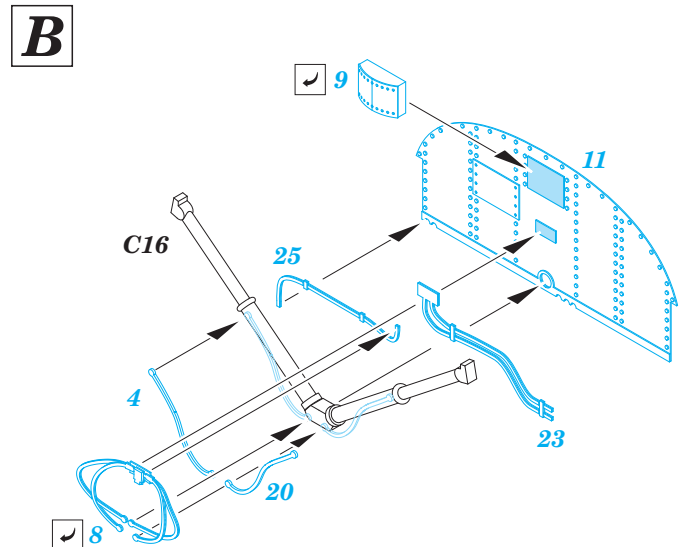

Lancaster B Mk.I/B Mk.III bomb bay

eduard

72 577

1/72 scale detail set for Airfix kit • sada detailů pro model 1/72 Airfix

- APPLY EXPRESS MASK AND PAINT BEFORE GLUING
POUŽIT EXPRESS MASK NABARVIT PŘED SLEPENÍM
- SYMMETRICAL ASSEMBLY
SYMETRICKÁ MONTÁŽ
- REMOVE
ODSTRANIT
- GRIND
OBROUSIT
- DRILL HOLE
VRTAT OTVOR
- COLORED ETCHED PARTS
LEPTANÉ BAREVNÉ DÍLY
- BEND
OHNOUT
- OPTION
VOLBA
- REPLACE
NAHRADIT

ORIGINAL KIT PARTS
PŮVODNÍ DÍLY STAVEBNICE

PHOTO-ETCHED PARTS
LEPTANÉ DÍLY

PARTS TO BE REMOVED
DÍLY K ODSTRANĚNÍ

FILL
TMELIT

For further detail sets look for **eduard** 73 485 Lancaster B Mk.I/Mk.III interior S.A. (not included in this set)

For further detail sets look for **eduard** 72 576 Lancaster B Mk.I/Mk.III exterior (not included in this set)