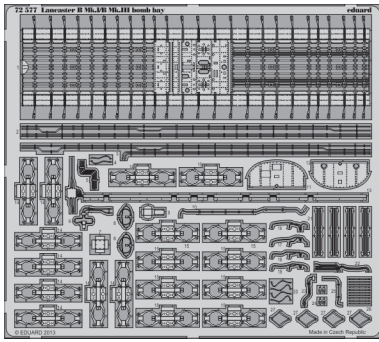

Lancaster B Mk.I/B Mk.III bomb bay

eduard

72 577

1/72 scale detail set for Airfix kit • sada detailů pro model 1/72 Airfix

- APPLY EXPRESS MASK AND PAINT BEFORE GLUING
POUŽIT EXPRESS MASK NABARVIT PŘED SLEPENÍM
- SYMMETRICAL ASSEMBLY
SYMETRICKÁ MONTÁŽ
- REMOVE
ODSTRANIT
- GRIND
OBROUSIT
- DRILL HOLE
VRTAT OTVOR
- COLORED ETCHED PARTS
LEPTANÉ BAREVNÉ DÍLY
- BEND
OHNOUT
- OPTION
VOLBA
- REPLACE
NAHRADIT

ORIGINAL KIT PARTS
PŮVODNÍ DÍLY STAVEBNICE

PHOTO-ETCHED PARTS
LEPTANÉ DÍLY

PARTS TO BE REMOVED
DÍLY K ODSTRANĚNÍ

FILL
TMELIT

For further detail sets look for **eduard** 73 485 Lancaster B Mk.I/Mk.III interior S.A. (not included in this set)

For further detail sets look for **eduard** 72 576 Lancaster B Mk.I/Mk.III exterior (not included in this set)