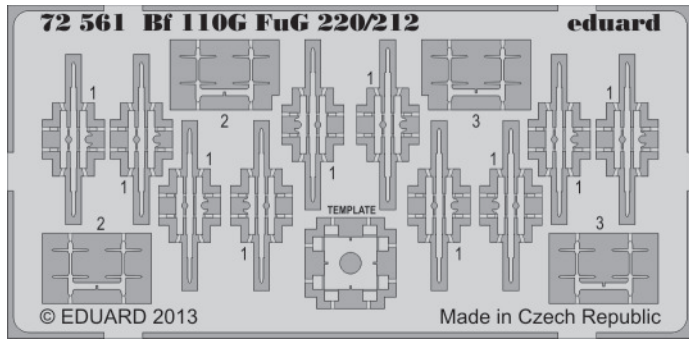

Bf 110G FuG 220/212

eduard

72 561

1/72 scale detail set for Eduard kit • sada detailů pro model 1/72 Eduard

- APPLY EXPRESS MASK AND PAINT BEFORE GLUING
POUŽIT EXPRESS MASK NABARVIT PŘED SLEPENÍM
- SYMMETRICAL ASSEMBLY
SYMETRICKÁ MONTÁŽ
- REMOVE
ODSTRANIT
- GRIND
OBROUSIT
- DRILL HOLE
VRTAT OTVOR
- BEND
OHNOUT
- OPTION
VOLBA
- REPLACE
NAHRADIT

ORIGINAL KIT PARTS
PŮVODNÍ DÍLY STAVEBNICE

PHOTO-ETCHED PARTS
LEPTANÉ DÍLY

PARTS TO BE REMOVED
DÍLY K ODSTRANĚNÍ

FILL
TMELIT