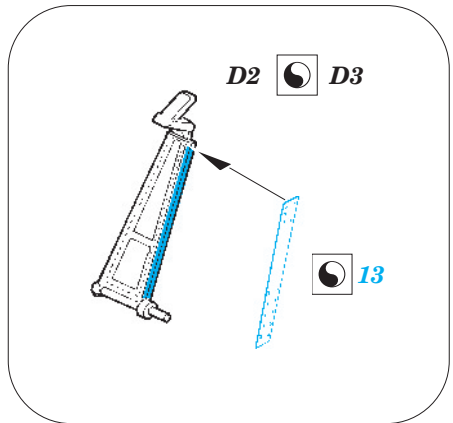

SB2C undercarriage

eduard

1/72 scale detail set for CYBER HOBBY kit • sada detailů pro model 1/72 CYBER HOBBY

72 550

- APPLY EXPRESS MASK AND PAINT BEFORE GLUING
POUŽIT EXPRESS MASK NABARVIT PŘED SLEPENÍM
- SYMETRICAL ASSEMBLY
SYMETRICKÁ MONTÁŽ
- REMOVE
ODSTRANIT
- GRIND
OBROUSIT
- DRILL HOLE
VRTAT OTVOR
- BEND
OHNOUT
- OPTION
VOLBA
- REPLACE
NAHRADIT

ORIGINAL KIT PARTS
PŮVODNÍ DÍLY STAVEBNICE

PHOTO-ETCHED PARTS
LEPTANÉ DÍLY

PARTS TO BE REMOVED
DÍLY K ODSTRANĚNÍ

FILL
TMELIT

For further detail sets look for eduard SS 452+73 452 SB2C-4 interior and 72 548 SB2C bomb bay (not included in this set)