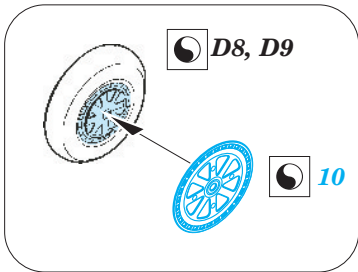

SB2C undercarriage

eduard

1/72 scale detail set for CYBER HOBBY kit • sada detailů pro model 1/72 CYBER HOBBY

72 550

- APPLY EXPRESS MASK AND PAINT BEFORE GLUING
POUŽIT EXPRESS MASK NABARVIT PŘED SLEPENÍM
- SYMETRICAL ASSEMBLY
SYMETRICKÁ MONTÁŽ
- REMOVE
ODSTRANIT
- GRIND
OBROUSIT
- DRILL HOLE
VRTAT OTVOR
- BEND
OHNOUT
- OPTION
VOLBA
- REPLACE
NAHRADIT

ORIGINAL KIT PARTS
PŮVODNÍ DÍLY STAVEBNICE

PHOTO-ETCHED PARTS
LEPTANÉ DÍLY

PARTS TO BE REMOVED
DÍLY K ODSTRANĚNÍ

FILL
TMELIT

For further detail sets look for eduard SS 452+73 452 SB2C-4 interior and 72 548 SB2C bomb bay (not included in this set)