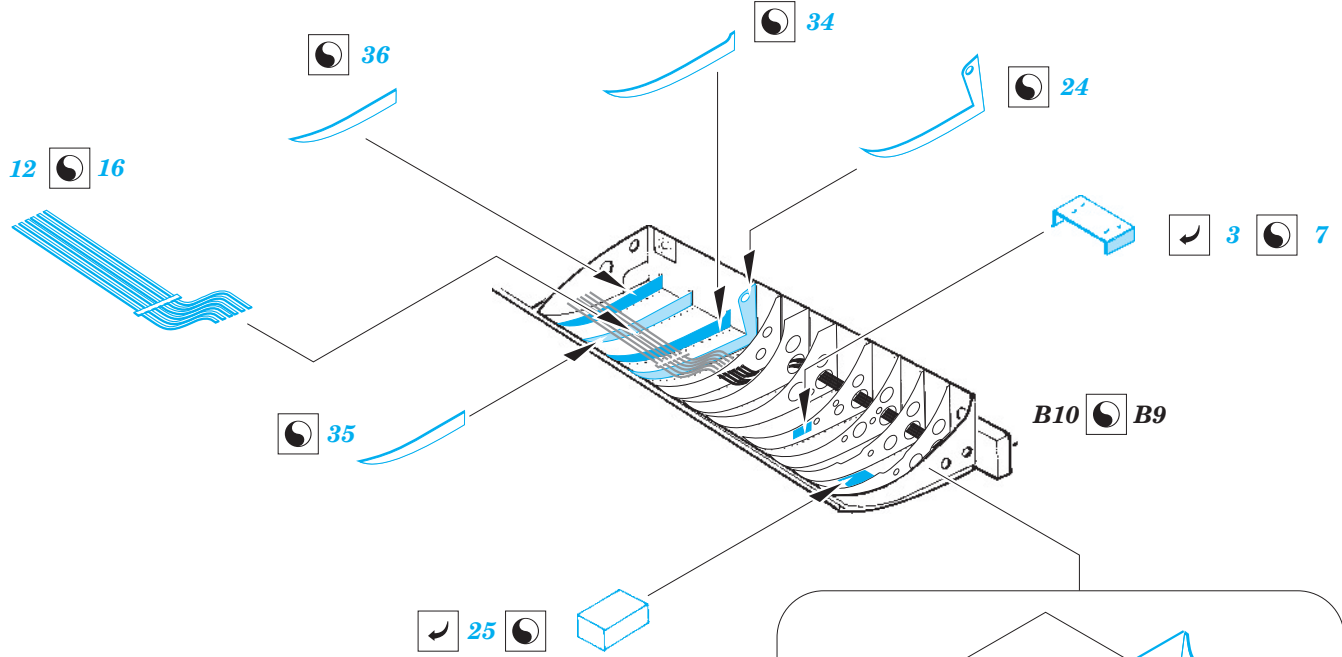

SB2C undercarriage

eduard

1/72 scale detail set for CYBER HOBBY kit • sada detailů pro model 1/72 CYBER HOBBY

72 550

- APPLY EXPRESS MASK AND PAINT BEFORE GLUING
POUŽIT EXPRESS MASK NABARVIT PŘED SLEPENÍM
- SYMETRICAL ASSEMBLY
SYMETRICKÁ MONTÁŽ
- REMOVE
ODSTRANIT
- GRIND
OBROUSIT
- DRILL HOLE
VRTAT OTVOR
- BEND
OHNOUT
- OPTION
VOLBA
- REPLACE
NAHRADIT

ORIGINAL KIT PARTS
PŮVODNÍ DÍLY STAVEBNICE

PHOTO-ETCHED PARTS
LEPTANÉ DÍLY

PARTS TO BE REMOVED
DÍLY K ODSTRANĚNÍ

FILL
TMELIT

For further detail sets look for eduard SS 452+73 452 SB2C-4 interior and 72 548 SB2C bomb bay (not included in this set)