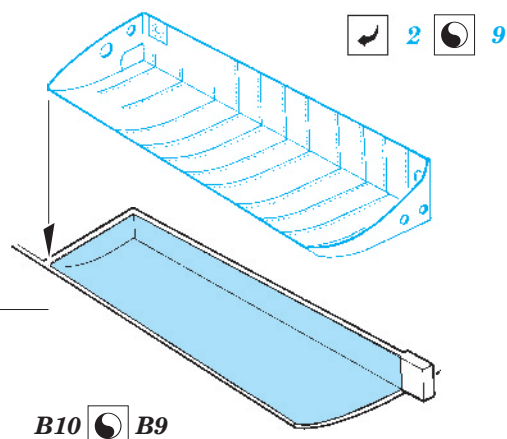

SB2C undercarriage

eduard

1/72 scale detail set for CYBER HOBBY kit • sada detailů pro model 1/72 CYBER HOBBY

72 550

- APPLY EXPRESS MASK AND PAINT BEFORE GLUING
POUŽIT EXPRESS MASK NABARVIT PŘED SLEPENÍM
- SYMETRICAL ASSEMBLY
SYMETRICKÁ MONTÁŽ
- REMOVE
ODSTRANIT
- GRIND
OBROUSIT
- DRILL HOLE
VRTAT OTVOR
- BEND
OHNOUT
- OPTION
VOLBA
- REPLACE
NAHRADIT

ORIGINAL KIT PARTS
PŮVODNÍ DÍLY STAVEBNICE

PHOTO-ETCHED PARTS
LEPTANÉ DÍLY

PARTS TO BE REMOVED
DÍLY K ODSTRANĚNÍ

FILL
TMELIT

For further detail sets look for eduard SS 452+73 452 SB2C-4 interior and 72 548 SB2C bomb bay (not included in this set)