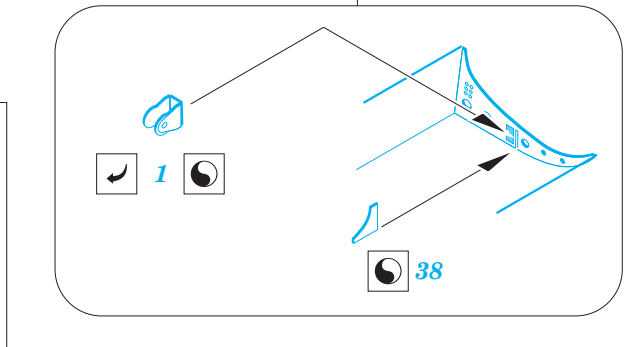

SB2C undercarriage

eduard

1/72 scale detail set for CYBER HOBBY kit • sada detailů pro model 1/72 CYBER HOBBY

72 550

- APPLY EXPRESS MASK AND PAINT BEFORE GLUING
POUŽIT EXPRESS MASK NABARVIT PŘED SLEPENÍM
- SYMETRICAL ASSEMBLY
SYMETRICKÁ MONTÁŽ
- REMOVE
ODSTRANIT
- GRIND
OBROUSIT
- DRILL HOLE
VRTAT OTVOR
- BEND
OHNOUT
- OPTION
VOLBA
- REPLACE
NAHRADIT

ORIGINAL KIT PARTS
PŮVODNÍ DÍLY STAVEBNICE

PHOTO-ETCHED PARTS
LEPTANÉ DÍLY

PARTS TO BE REMOVED
DÍLY K ODSTRANĚNÍ

FILL
TMELIT

For further detail sets look for eduard SS 452+73 452 SB2C-4 interior and 72 548 SB2C bomb bay (not included in this set)