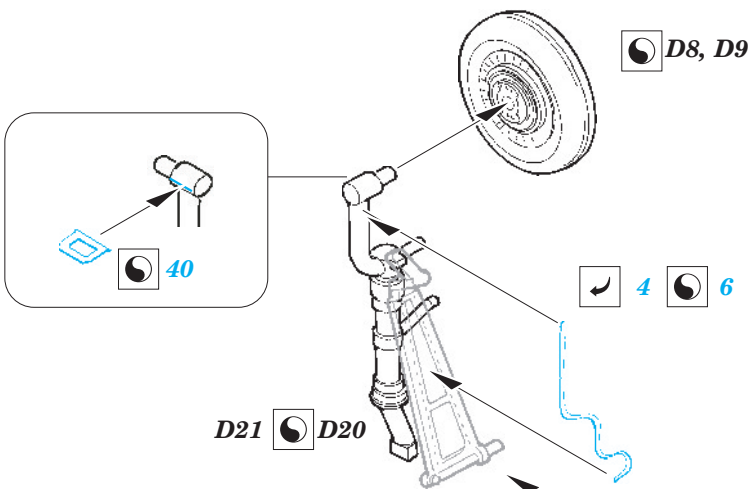

SB2C undercarriage

eduard

1/72 scale detail set for CYBER HOBBY kit • sada detailů pro model 1/72 CYBER HOBBY

72 550

- APPLY EXPRESS MASK AND PAINT BEFORE GLUING
POUŽIT EXPRESS MASK NABARVIT PŘED SLEPENÍM
- SYMETRICAL ASSEMBLY
SYMETRICKÁ MONTÁŽ
- REMOVE
ODSTRANIT
- GRIND
OBROUSIT
- DRILL HOLE
VRTAT OTVOR
- BEND
OHNOUT
- OPTION
VOLBA
- REPLACE
NAHRADIT

ORIGINAL KIT PARTS
PŮVODNÍ DÍLY STAVEBNICE

PHOTO-ETCHED PARTS
LEPTANÉ DÍLY

PARTS TO BE REMOVED
DÍLY K ODSTRANĚNÍ

FILL
TMELIT

For further detail sets look for eduard SS 452+73 452 SB2C-4 interior and 72 548 SB2C bomb bay (not included in this set)