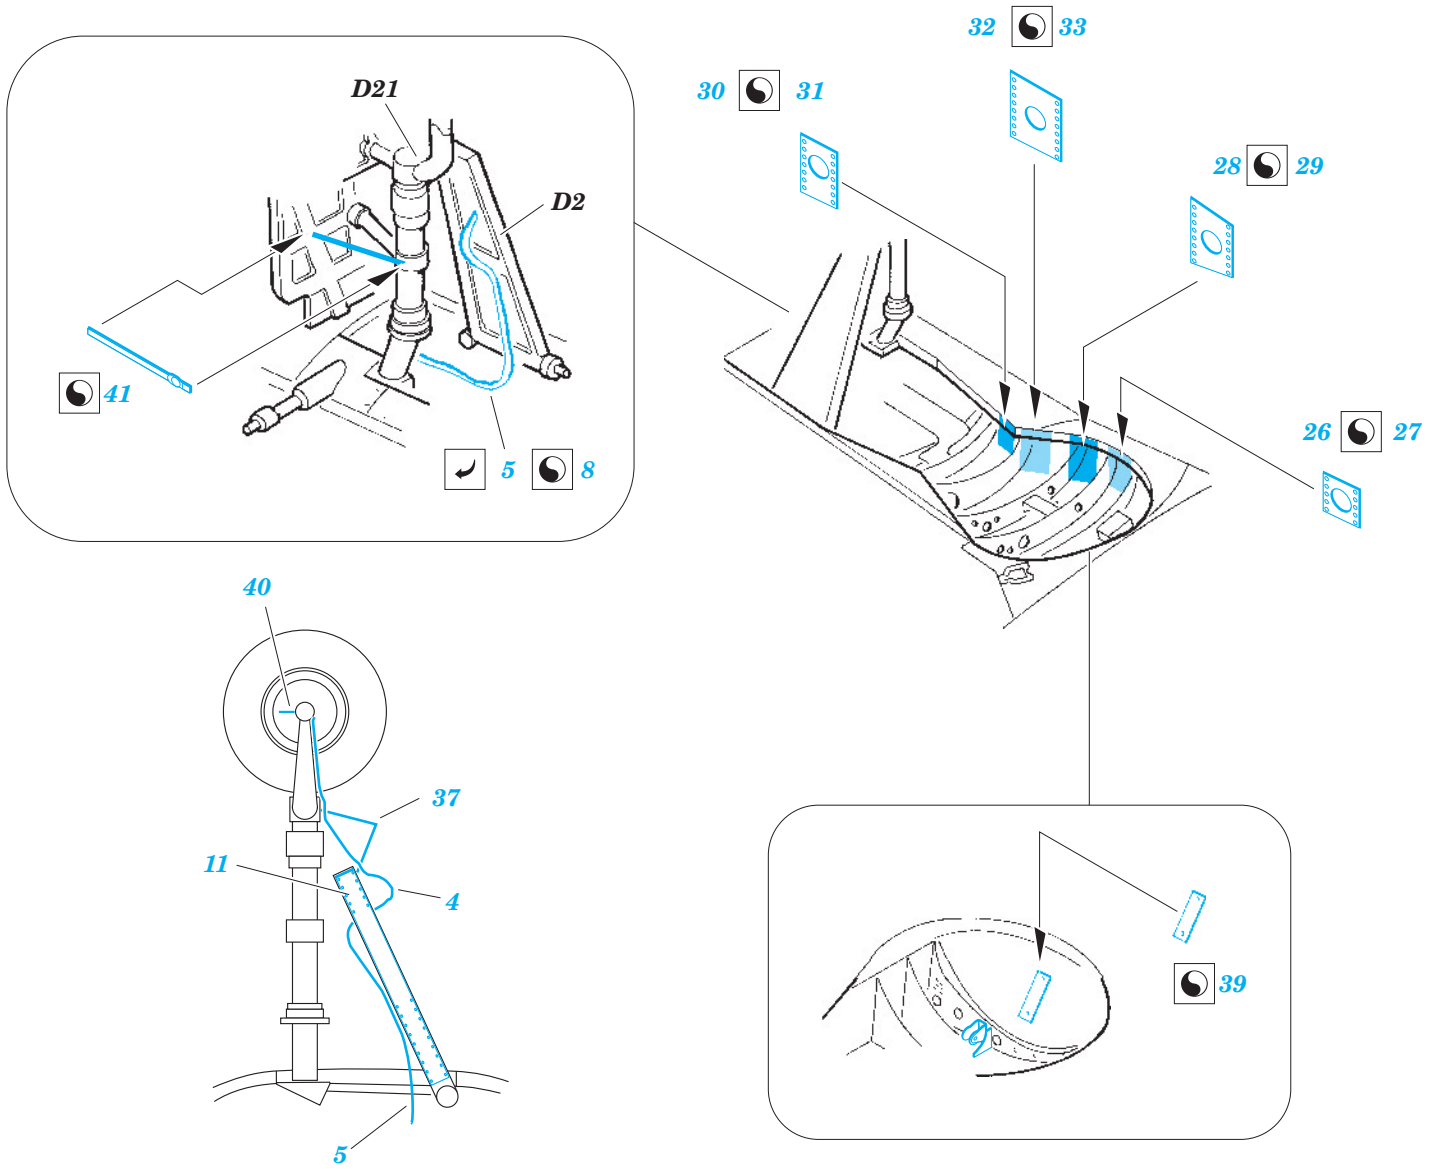

SB2C undercarriage

eduard

1/72 scale detail set for CYBER HOBBY kit • sada detailů pro model 1/72 CYBER HOBBY

72 550

- APPLY EXPRESS MASK AND PAINT BEFORE GLUING
POUŽIT EXPRESS MASK NABARVIT PŘED SLEPENÍM
- SYMETRICAL ASSEMBLY
SYMETRICKÁ MONTÁŽ
- REMOVE
ODSTRANIT
- GRIND
OBROUSIT
- DRILL HOLE
VRTAT OTVOR
- BEND
OHNOUT
- OPTION
VOLBA
- REPLACE
NAHRADIT

ORIGINAL KIT PARTS
PŮVODNÍ DÍLY STAVEBNICE

PHOTO-ETCHED PARTS
LEPTANÉ DÍLY

PARTS TO BE REMOVED
DÍLY K ODSTRANĚNÍ

FILL
TMELIT

For further detail sets look for eduard SS 452+73 452 SB2C-4 interior and 72 548 SB2C bomb bay (not included in this set)