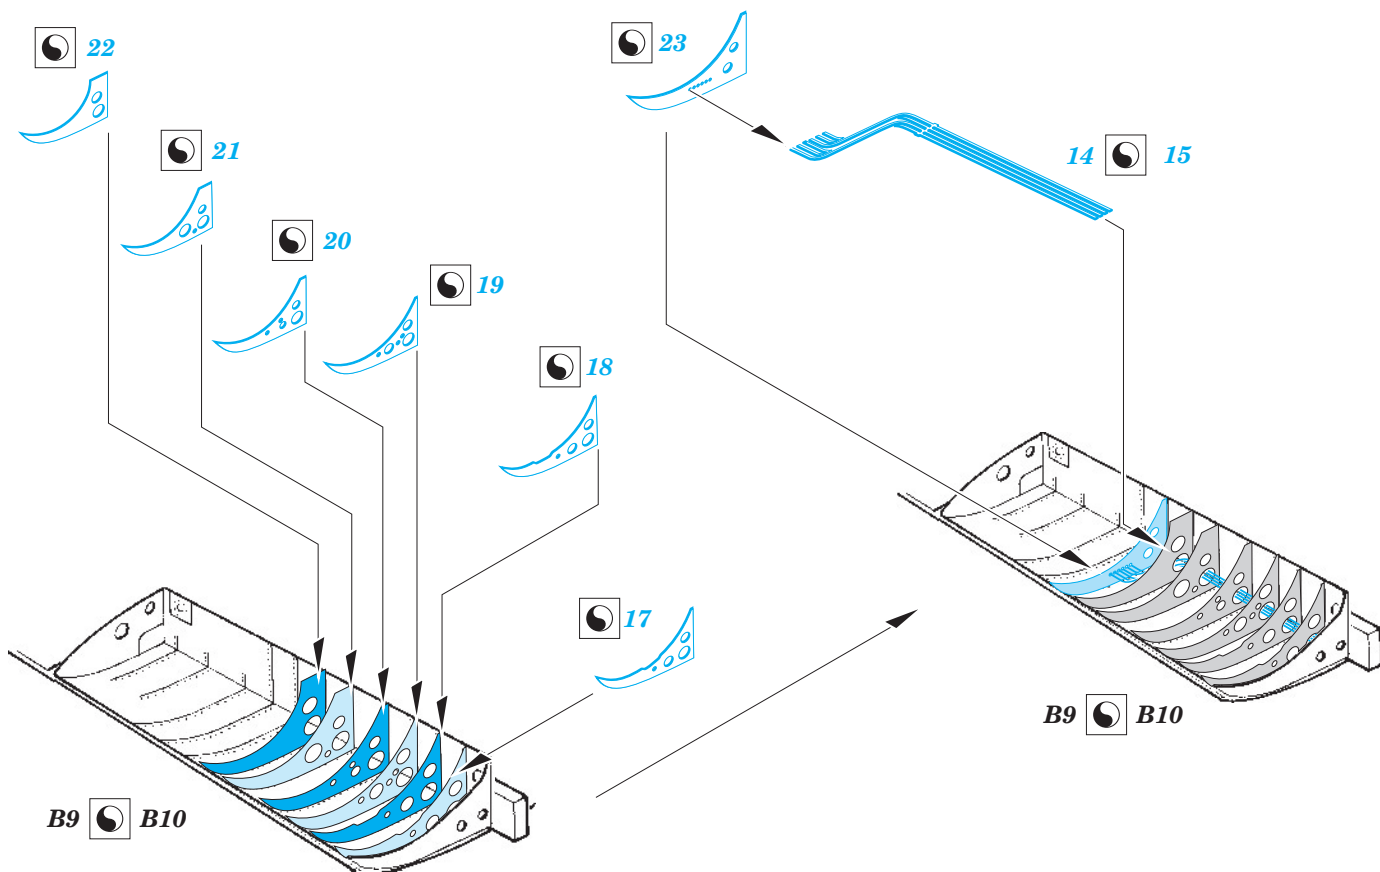

SB2C undercarriage

eduard

1/72 scale detail set for CYBER HOBBY kit • sada detailů pro model 1/72 CYBER HOBBY

72 550

- APPLY EXPRESS MASK AND PAINT BEFORE GLUING
POUŽIT EXPRESS MASK NABARVIT PŘED SLEPENÍM
- SYMETRICAL ASSEMBLY
SYMETRICKÁ MONTÁŽ
- REMOVE
ODSTRANIT
- GRIND
OBROUSIT
- DRILL HOLE
VRTAT OTVOR
- BEND
OHNOUT
- OPTION
VOLBA
- REPLACE
NAHRADIT

ORIGINAL KIT PARTS
PŮVODNÍ DÍLY STAVEBNICE

PHOTO-ETCHED PARTS
LEPTANÉ DÍLY

PARTS TO BE REMOVED
DÍLY K ODSTRANĚNÍ

FILL
TMELIT

For further detail sets look for eduard SS 452+73 452 SB2C-4 interior and 72 548 SB2C bomb bay (not included in this set)