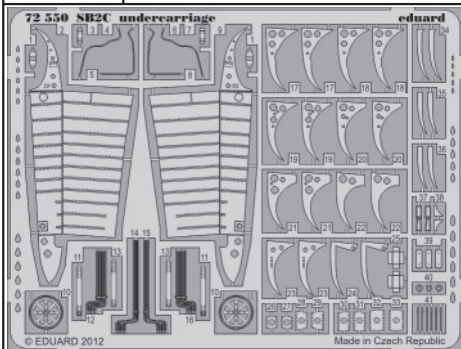

SB2C undercarriage

eduard

1/72 scale detail set for CYBER HOBBY kit • sada detailů pro model 1/72 CYBER HOBBY

72 550

- APPLY EXPRESS MASK AND PAINT BEFORE GLUING
POUŽIT EXPRESS MASK NABARVIT PŘED SLEPENÍM
- SYMETRICAL ASSEMBLY
SYMETRICKÁ MONTÁŽ
- REMOVE
ODSTRANIT
- GRIND
OBROUSIT
- DRILL HOLE
VRTAT OTVOR
- BEND
OHNOUT
- OPTION
VOLBA
- REPLACE
NAHRADIT

ORIGINAL KIT PARTS
PŮVODNÍ DÍLY STAVEBNICE

PHOTO-ETCHED PARTS
LEPTANÉ DÍLY

PARTS TO BE REMOVED
DÍLY K ODSTRANĚNÍ

FILL
TMELIT

For further detail sets look for eduard SS 452+73 452 SB2C-4 interior and 72 548 SB2C bomb bay (not included in this set)