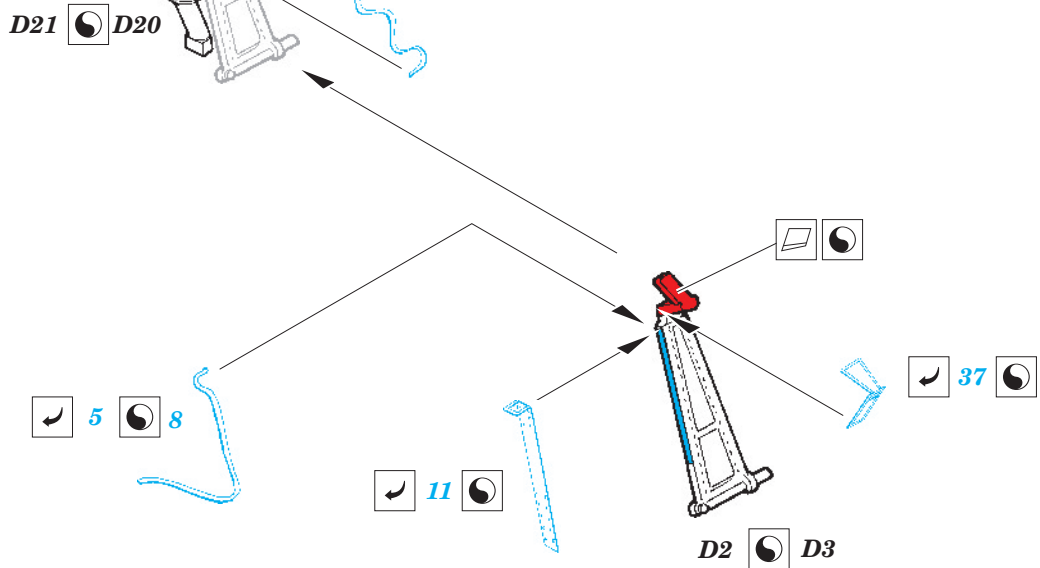

SB2C undercarriage

eduard

1/72 scale detail set for CYBER HOBBY kit • sada detailů pro model 1/72 CYBER HOBBY

72 550

- APPLY EXPRESS MASK AND PAINT BEFORE GLUING
POUŽIT EXPRESS MASK NABARVIT PŘED SLEPENÍM
- SYMETRICAL ASSEMBLY
SYMETRICKÁ MONTÁŽ
- REMOVE
ODSTRANIT
- GRIND
OBROUSIT
- DRILL HOLE
VRTAT OTVOR
- BEND
OHNOUT
- OPTION
VOLBA
- REPLACE
NAHRADIT

ORIGINAL KIT PARTS
PŮVODNÍ DÍLY STAVEBNICE

PHOTO-ETCHED PARTS
LEPTANÉ DÍLY

PARTS TO BE REMOVED
DÍLY K ODSTRANĚNÍ

FILL
TMELIT

For further detail sets look for eduard SS 452+73 452 SB2C-4 interior and 72 548 SB2C bomb bay (not included in this set)