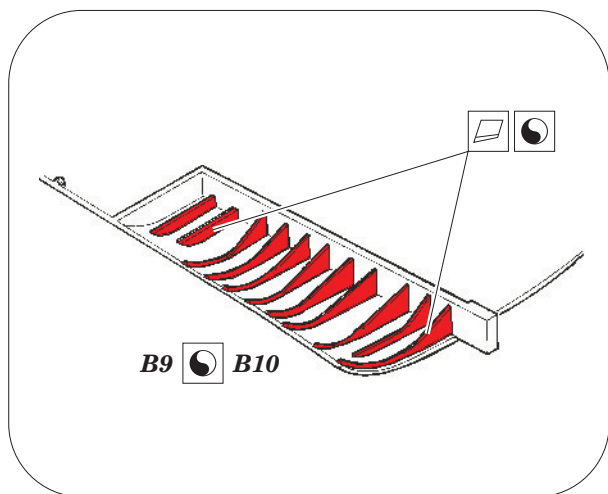

SB2C undercarriage

eduard

1/72 scale detail set for CYBER HOBBY kit • sada detailů pro model 1/72 CYBER HOBBY

72 550

- APPLY EXPRESS MASK AND PAINT BEFORE GLUING
POUŽIT EXPRESS MASK NABARVIT PŘED SLEPENÍM
- SYMETRICAL ASSEMBLY
SYMETRICKÁ MONTÁŽ
- REMOVE
ODSTRANIT
- GRIND
OBROUSIT
- DRILL HOLE
VRTAT OTVOR
- BEND
OHNOUT
- OPTION
VOLBA
- REPLACE
NAHRADIT

ORIGINAL KIT PARTS
PŮVODNÍ DÍLY STAVEBNICE

PHOTO-ETCHED PARTS
LEPTANÉ DÍLY

PARTS TO BE REMOVED
DÍLY K ODSTRANĚNÍ

FILL
TMELIT

For further detail sets look for eduard SS 452+73 452 SB2C-4 interior and 72 548 SB2C bomb bay (not included in this set)