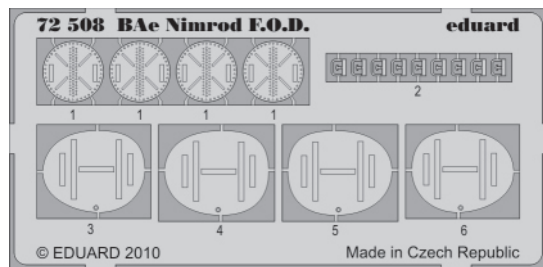

BaE Nimrod F.O.D.

eduard

72 508

1/72 scale detail set for Airfix kit • sada detailů pro model 1/72 Airfix

- ORIGINAL KIT PARTS
PŮVODNÍ DÍLY STAVEBNICE
- PHOTO-ETCHED PARTS
LEPTANÉ DÍLY
- PARTS TO BE REMOVED
DÍLY K ODSTRANĚNÍ
- FILL
TMELIT

- APPLY EXPRESS MASK AND PAINT BEFORE GLUING
POUŽIT EXPRESS MASK NABARVIT PŘED SLEPENÍM
- SYMMETRICAL ASSEMBLY
SYMETRICKÁ MONTÁŽ
- REMOVE
ODSTRANIT
- GRIND
OBROUSIT
- DRILL HOLE
VRTAT OTVOR
- BEND
OHNOUT
- OPTION
VOLBA
- REPLACE
NAHRADIT