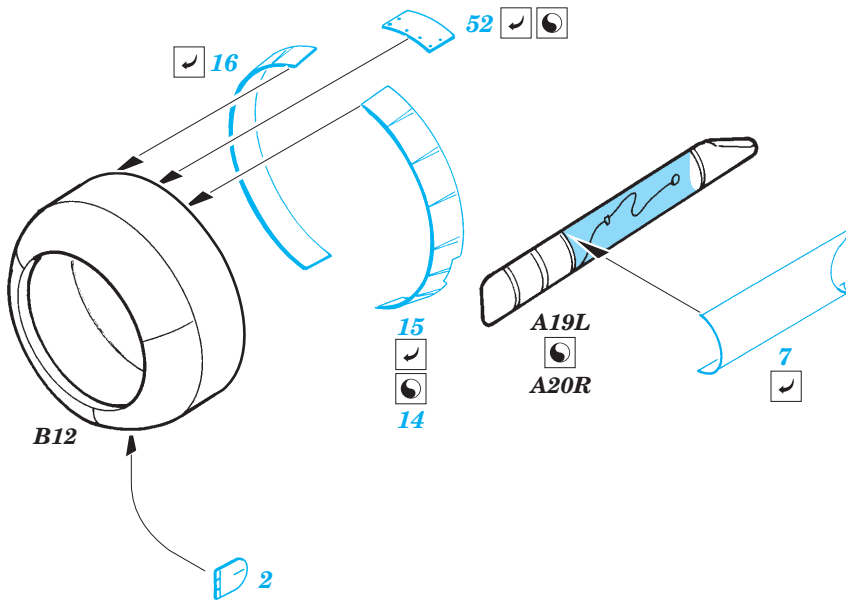

B-17G exterior

eduard

72 495

1/72 scale detail set for Academy kit • sada detailů pro model 1/72 Academy

- APPLY EXPRESS MASK AND PAINT BEFORE GLUING
POUŽIT EXPRESS MASK NABARVIT PŘED SLEPENÍM
- SYMMETRICAL ASSEMBLY
SYMETRICKÁ MONTÁŽ
- REMOVE
ODSTRANIT
- GRIND
OBROUSIT
- DRILL HOLE
VRTAT OTVOR
- BEND
OHNOUT
- OPTION
VOLBA
- REPLACE
NAHRADIT

ORIGINAL KIT PARTS
PŮVODNÍ DÍLY STAVEBNICE

PHOTO-ETCHED PARTS
LEPTANÉ DÍLY

PARTS TO BE REMOVED
DÍLY K ODSTRANĚNÍ

FILL
TMELIT

4 pcs

2 sets

2 sets

4 sets

4 sets A16L, A16R, A17R, A18L

For further detail sets look for [eduard](#) 73 295 B-17E/F Flying Fortress front interior s. adhesive and B-17E/F Flying Fortress rear interior s. adhesive (not included in this set)