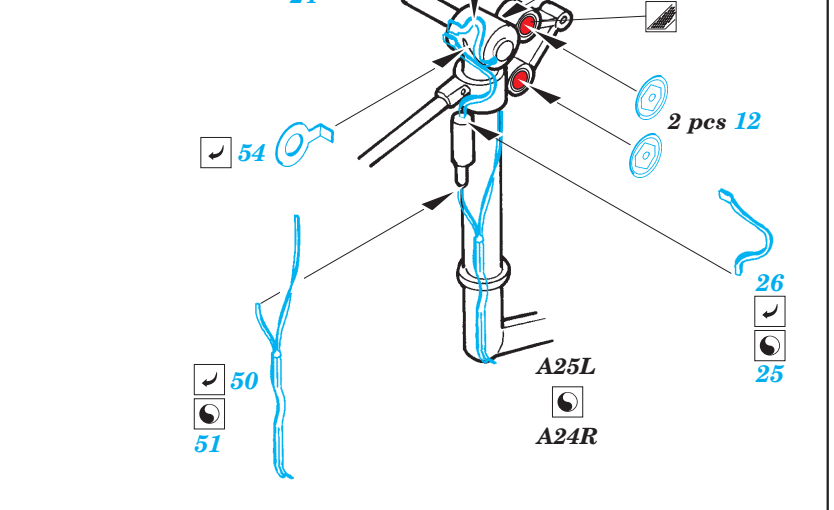

B-17G exterior

eduard

72 495

1/72 scale detail set for Academy kit • sada detailů pro model 1/72 Academy

- APPLY EXPRESS MASK AND PAINT BEFORE GLUING
POUŽIT EXPRESS MASK NABARVIT PŘED SLEPENÍM
- SYMMETRICAL ASSEMBLY
SYMETRICKÁ MONTÁŽ
- REMOVE
ODSTRANIT
- GRIND
OBROUSIT
- DRILL HOLE
VRTAT OTVOR
- BEND
OHNOUT
- OPTION
VOLBA
- REPLACE
NAHRADIT

ORIGINAL KIT PARTS
PŮVODNÍ DÍLY STAVEBNICE

PHOTO-ETCHED PARTS
LEPTANÉ DÍLY

PARTS TO BE REMOVED
DÍLY K ODSTRANĚNÍ

FILL
TMELIT

4 pcs

2 sets

2 sets

4 sets

4 sets A16L, A16R, A17R, A18L

For further detail sets look for [eduard](#) 73 295 B-17E/F Flying Fortress front interior s. adhesive and B-17E/F Flying Fortress rear interior s. adhesive (not included in this set)