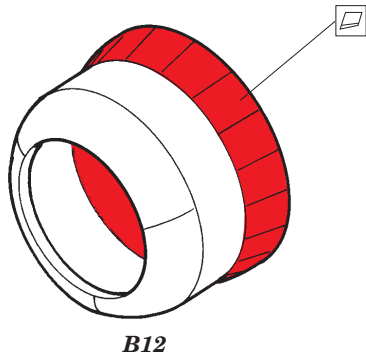

B-17G exterior

eduard

72 495

1/72 scale detail set for Academy kit • sada detailů pro model 1/72 Academy

- APPLY EXPRESS MASK AND PAINT BEFORE GLUING
POUŽIT EXPRESS MASK NABARVIT PŘED SLEPENÍM
- SYMMETRICAL ASSEMBLY
SYMETRICKÁ MONTÁŽ
- REMOVE
ODSTRANIT
- GRIND
OBROUSIT
- DRILL HOLE
VRTAT OTVOR
- BEND
OHNOUT
- OPTION
VOLBA
- REPLACE
NAHRADIT

ORIGINAL KIT PARTS
PŮVODNÍ DÍLY STAVEBNICE

PHOTO-ETCHED PARTS
LEPTANÉ DÍLY

PARTS TO BE REMOVED
DÍLY K ODSTRANĚNÍ

FILL
TMELIT

4 pcs

2 sets

2 sets

4 sets

4 sets A16L, A16R, A17R, A18L

For further detail sets look for [eduard](#) 73 295 B-17E/F Flying Fortress front interior s. adhesive and B-17E/F Flying Fortress rear interior s. adhesive (not included in this set)