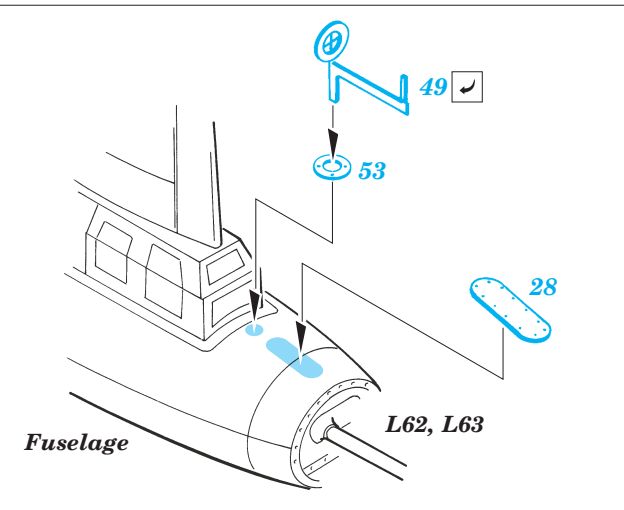

B-17G exterior

eduard

72 495

1/72 scale detail set for Academy kit • sada detailů pro model 1/72 Academy

- APPLY EXPRESS MASK AND PAINT BEFORE GLUING
POUŽIT EXPRESS MASK NABARVIT PŘED SLEPENÍM
- SYMMETRICAL ASSEMBLY
SYMETRICKÁ MONTÁŽ
- REMOVE
ODSTRANIT
- GRIND
OBROUSIT
- DRILL HOLE
VRTAT OTVOR
- BEND
OHNOUT
- OPTION
VOLBA
- REPLACE
NAHRADIT

ORIGINAL KIT PARTS
PŮVODNÍ DÍLY STAVEBNICE

PHOTO-ETCHED PARTS
LEPTANÉ DÍLY

PARTS TO BE REMOVED
DÍLY K ODSTRANĚNÍ

FILL
TMELIT

4 pcs

2 sets

2 sets

4 sets

4 sets A16L, A16R, A17R, A18L

For further detail sets look for [eduard](#) 73 295 B-17E/F Flying Fortress front interior s. adhesive and B-17E/F Flying Fortress rear interior s. adhesive (not included in this set)