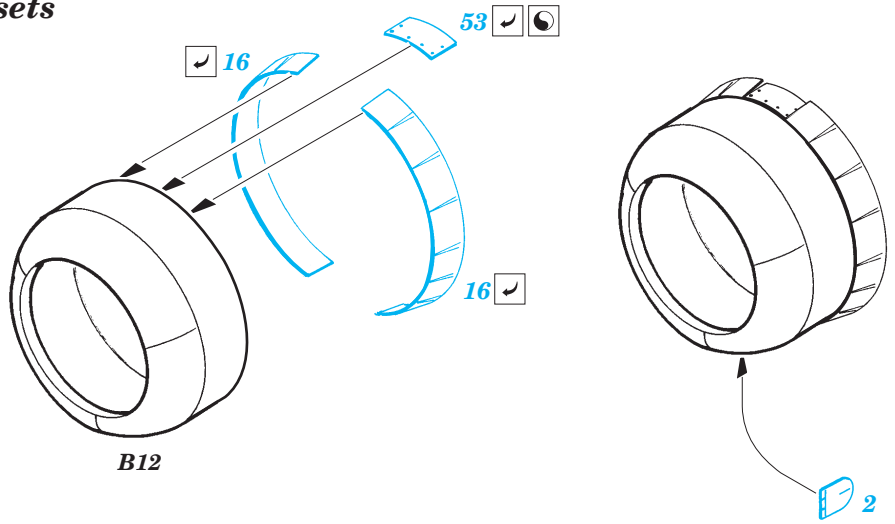

B-17G exterior

eduard

72 495

1/72 scale detail set for Academy kit • sada detailů pro model 1/72 Academy

- APPLY EXPRESS MASK AND PAINT BEFORE GLUING
POUŽIT EXPRESS MASK NABARVIT PŘED SLEPENÍM
- SYMMETRICAL ASSEMBLY
SYMETRICKÁ MONTÁŽ
- REMOVE
ODSTRANIT
- GRIND
OBROUSIT
- DRILL HOLE
VRTAT OTVOR
- BEND
OHNOUT
- OPTION
VOLBA
- REPLACE
NAHRADIT

ORIGINAL KIT PARTS
PŮVODNÍ DÍLY STAVEBNICE

PHOTO-ETCHED PARTS
LEPTANÉ DÍLY

PARTS TO BE REMOVED
DÍLY K ODSTRANĚNÍ

FILL
TMELIT

4 pcs

2 sets

2 sets

4 sets

4 sets A16L, A16R, A17R, A18L

For further detail sets look for [eduard](#) 73 295 B-17E/F Flying Fortress front interior s. adhesive and B-17E/F Flying Fortress rear interior s. adhesive (not included in this set)