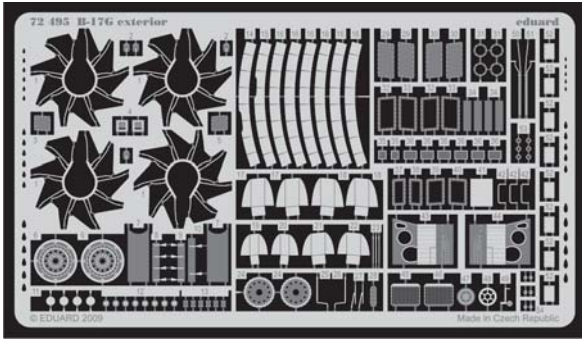

B-17G exterior

eduard

72 495

1/72 scale detail set for Academy kit • sada detailů pro model 1/72 Academy

- APPLY EXPRESS MASK AND PAINT BEFORE GLUING
POUŽIT EXPRESS MASK NABARVIT PŘED SLEPENÍM
- SYMMETRICAL ASSEMBLY
SYMETRICKÁ MONTÁŽ
- REMOVE
ODSTRANIT
- GRIND
OBROUSIT
- DRILL HOLE
VRTAT OTVOR
- BEND
OHNOUT
- OPTION
VOLBA
- REPLACE
NAHRADIT

ORIGINAL KIT PARTS
PŮVODNÍ DÍLY STAVEBNICE

PHOTO-ETCHED PARTS
LEPTANÉ DÍLY

PARTS TO BE REMOVED
DÍLY K ODSTRANĚNÍ

FILL
TMELIT

4 pcs

2 sets

2 sets

4 sets

4 sets A16L, A16R, A17R, A18L

For further detail sets look for [eduard](#) 73 295 B-17E/F Flying Fortress front interior s. adhesive and B-17E/F Flying Fortress rear interior s. adhesive (not included in this set)