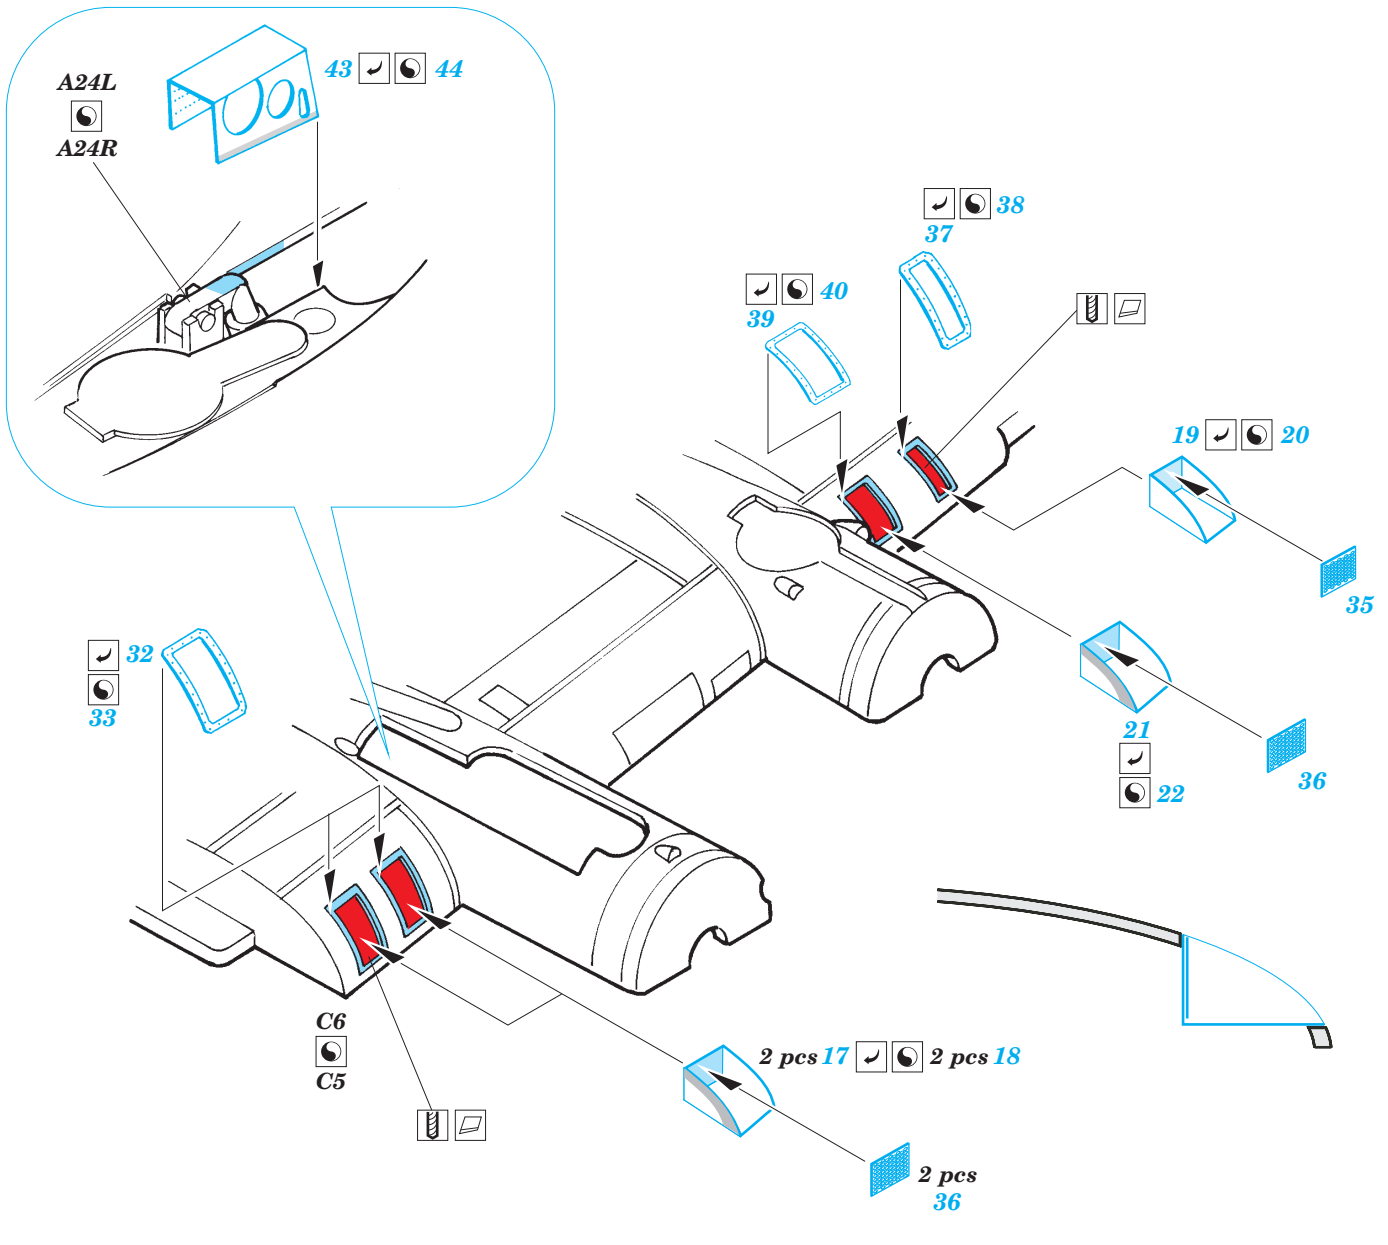

B-17G exterior

eduard

72 495

1/72 scale detail set for Academy kit • sada detailů pro model 1/72 Academy

- APPLY EXPRESS MASK AND PAINT BEFORE GLUING
POUŽIT EXPRESS MASK NABARVIT PŘED SLEPENÍM
- SYMMETRICAL ASSEMBLY
SYMETRICKÁ MONTÁŽ
- REMOVE
ODSTRANIT
- GRIND
OBROUSIT
- DRILL HOLE
VRTAT OTVOR
- BEND
OHNOUT
- OPTION
VOLBA
- REPLACE
NAHRADIT

ORIGINAL KIT PARTS
PŮVODNÍ DÍLY STAVEBNICE

PHOTO-ETCHED PARTS
LEPTANÉ DÍLY

PARTS TO BE REMOVED
DÍLY K ODSTRANĚNÍ

FILL
TMELIT

4 pcs

2 sets

2 sets

4 sets

4 sets A16L, A16R, A17R, A18L

For further detail sets look for [eduard](#) 73 295 B-17E/F Flying Fortress front interior s. adhesive and B-17E/F Flying Fortress rear interior s. adhesive (not included in this set)