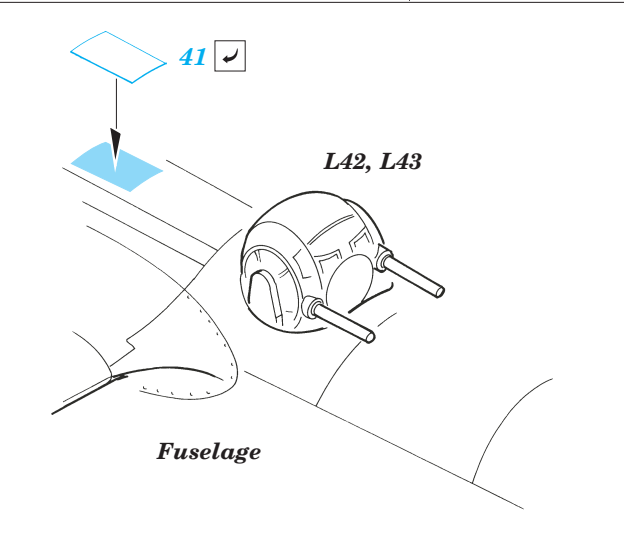

B-17G exterior

eduard

72 495

1/72 scale detail set for Academy kit • sada detailů pro model 1/72 Academy

- APPLY EXPRESS MASK AND PAINT BEFORE GLUING
POUŽIT EXPRESS MASK NABARVIT PŘED SLEPENÍM
- SYMMETRICAL ASSEMBLY
SYMETRICKÁ MONTÁŽ
- REMOVE
ODSTRANIT
- GRIND
OBROUSIT
- DRILL HOLE
VRTAT OTVOR
- BEND
OHNOUT
- OPTION
VOLBA
- REPLACE
NAHRADIT

ORIGINAL KIT PARTS
PŮVODNÍ DÍLY STAVEBNICE

PHOTO-ETCHED PARTS
LEPTANÉ DÍLY

PARTS TO BE REMOVED
DÍLY K ODSTRANĚNÍ

FILL
TMELIT

4 pcs

2 sets

2 sets

4 sets

4 sets A16L, A16R, A17R, A18L

For further detail sets look for [eduard](#) 73 295 B-17E/F Flying Fortress front interior s. adhesive and B-17E/F Flying Fortress rear interior s. adhesive (not included in this set)