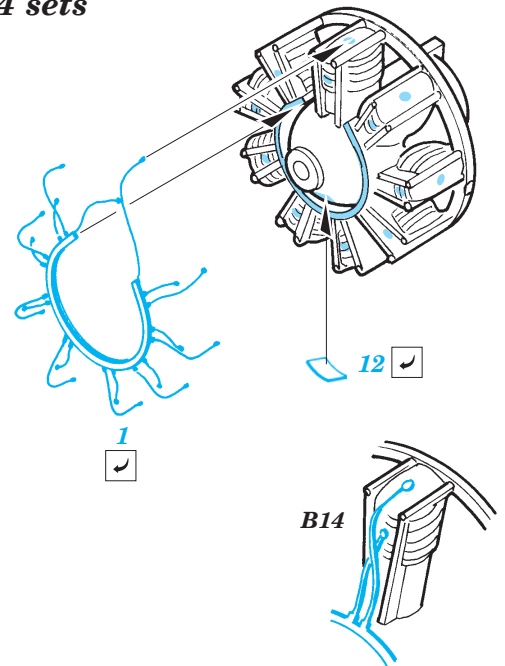

B-17G exterior

eduard

72 495

1/72 scale detail set for Academy kit • sada detailů pro model 1/72 Academy

- APPLY EXPRESS MASK AND PAINT BEFORE GLUING
POUŽIT EXPRESS MASK NABARVIT PŘED SLEPENÍM
- SYMMETRICAL ASSEMBLY
SYMETRICKÁ MONTÁŽ
- REMOVE
ODSTRANIT
- GRIND
OBROUSIT
- DRILL HOLE
VRTAT OTVOR
- BEND
OHNOUT
- OPTION
VOLBA
- REPLACE
NAHRADIT

ORIGINAL KIT PARTS
PŮVODNÍ DÍLY STAVEBNICE

PHOTO-ETCHED PARTS
LEPTANÉ DÍLY

PARTS TO BE REMOVED
DÍLY K ODSTRANĚNÍ

FILL
TMELIT

4 pcs

2 sets

2 sets

4 sets

4 sets A16L, A16R, A17R, A18L

For further detail sets look for [eduard](#) 73 295 B-17E/F Flying Fortress front interior s. adhesive and B-17E/F Flying Fortress rear interior s. adhesive (not included in this set)