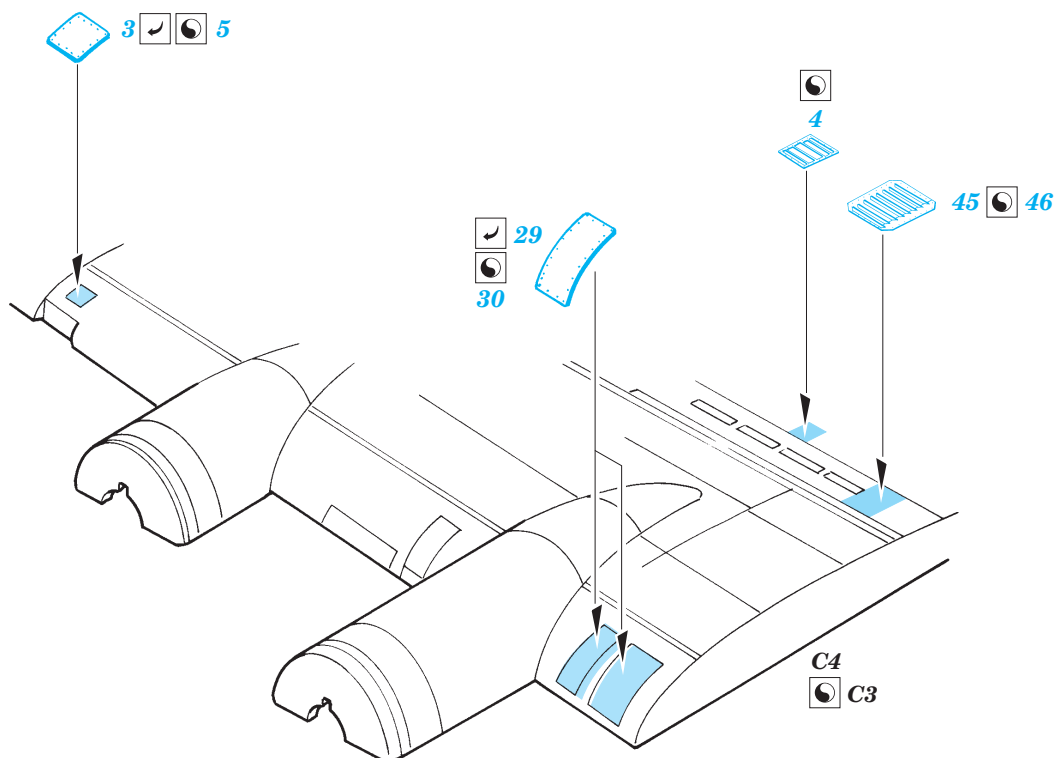

B-17G exterior

eduard

72 495

1/72 scale detail set for Academy kit • sada detailů pro model 1/72 Academy

- APPLY EXPRESS MASK AND PAINT BEFORE GLUING
POUŽIT EXPRESS MASK NABARVIT PŘED SLEPENÍM
- SYMMETRICAL ASSEMBLY
SYMETRICKÁ MONTÁŽ
- REMOVE
ODSTRANIT
- GRIND
OBROUSIT
- DRILL HOLE
VRTAT OTVOR
- BEND
OHNOUT
- OPTION
VOLBA
- REPLACE
NAHRADIT

ORIGINAL KIT PARTS
PŮVODNÍ DÍLY STAVEBNICE

PHOTO-ETCHED PARTS
LEPTANÉ DÍLY

PARTS TO BE REMOVED
DÍLY K ODSTRANĚNÍ

FILL
TMELIT

4 pcs

2 sets

2 sets

4 sets

4 sets A16L, A16R, A17R, A18L

For further detail sets look for [eduard](#) 73 295 B-17E/F Flying Fortress front interior s. adhesive and B-17E/F Flying Fortress rear interior s. adhesive (not included in this set)