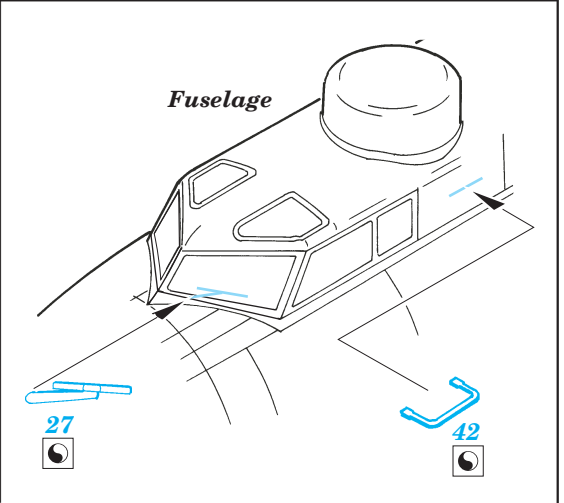

B-17G exterior

eduard

72 495

1/72 scale detail set for Academy kit • sada detailů pro model 1/72 Academy

- APPLY EXPRESS MASK AND PAINT BEFORE GLUING
POUŽIT EXPRESS MASK NABARVIT PŘED SLEPENÍM
- SYMMETRICAL ASSEMBLY
SYMETRICKÁ MONTÁŽ
- REMOVE
ODSTRANIT
- GRIND
OBROUSIT
- DRILL HOLE
VRTAT OTVOR
- BEND
OHNOUT
- OPTION
VOLBA
- REPLACE
NAHRADIT

ORIGINAL KIT PARTS
PŮVODNÍ DÍLY STAVEBNICE

PHOTO-ETCHED PARTS
LEPTANÉ DÍLY

PARTS TO BE REMOVED
DÍLY K ODSTRANĚNÍ

FILL
TMELIT

4 pcs

2 sets

2 sets

4 sets

4 sets A16L, A16R, A17R, A18L

For further detail sets look for [eduard](#) 73 295 B-17E/F Flying Fortress front interior s. adhesive and B-17E/F Flying Fortress rear interior s. adhesive (not included in this set)