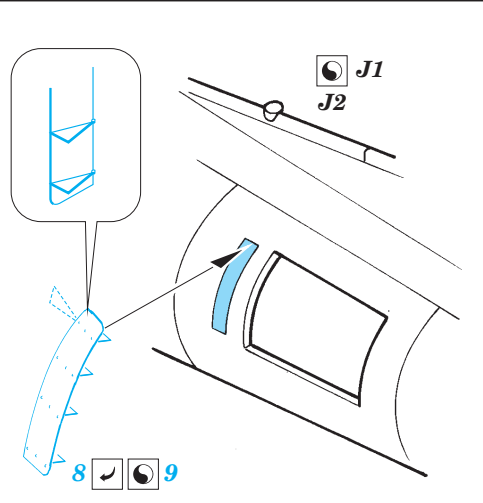

B-17G exterior

eduard

72 495

1/72 scale detail set for Academy kit • sada detailů pro model 1/72 Academy

- APPLY EXPRESS MASK AND PAINT BEFORE GLUING
POUŽIT EXPRESS MASK NABARVIT PŘED SLEPENÍM
- SYMMETRICAL ASSEMBLY
SYMETRICKÁ MONTÁŽ
- REMOVE
ODSTRANIT
- GRIND
OBROUSIT
- DRILL HOLE
VRTAT OTVOR
- BEND
OHNOUT
- OPTION
VOLBA
- REPLACE
NAHRADIT

ORIGINAL KIT PARTS
PŮVODNÍ DÍLY STAVEBNICE

PHOTO-ETCHED PARTS
LEPTANÉ DÍLY

PARTS TO BE REMOVED
DÍLY K ODSTRANĚNÍ

FILL
TMELIT

4 pcs

2 sets

2 sets

4 sets