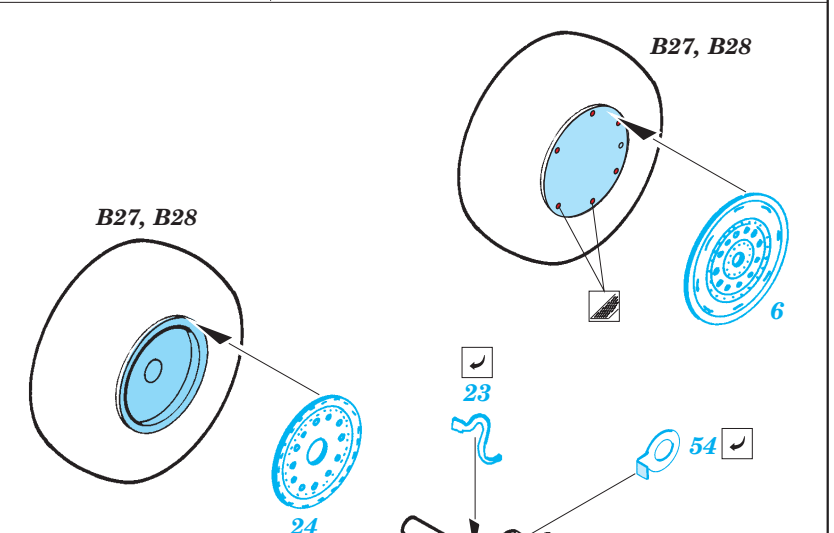

B-17G exterior

eduard

72 495

1/72 scale detail set for Academy kit • sada detailů pro model 1/72 Academy

- APPLY EXPRESS MASK AND PAINT BEFORE GLUING
POUŽIT EXPRESS MASK NABARVIT PŘED SLEPENÍM
- SYMMETRICAL ASSEMBLY
SYMETRICKÁ MONTÁŽ
- REMOVE
ODSTRANIT
- GRIND
OBROUSIT
- DRILL HOLE
VRTAT OTVOR
- BEND
OHNOUT
- OPTION
VOLBA
- REPLACE
NAHRADIT

ORIGINAL KIT PARTS
PŮVODNÍ DÍLY STAVEBNICE

PHOTO-ETCHED PARTS
LEPTANÉ DÍLY

PARTS TO BE REMOVED
DÍLY K ODSTRANĚNÍ

FILL
TMELIT

4 pcs

2 sets

2 sets

4 sets

4 sets A16L, A16R, A17R, A18L

For further detail sets look for [eduard](#) 73 295 B-17E/F Flying Fortress front interior s. adhesive and B-17E/F Flying Fortress rear interior s. adhesive (not included in this set)