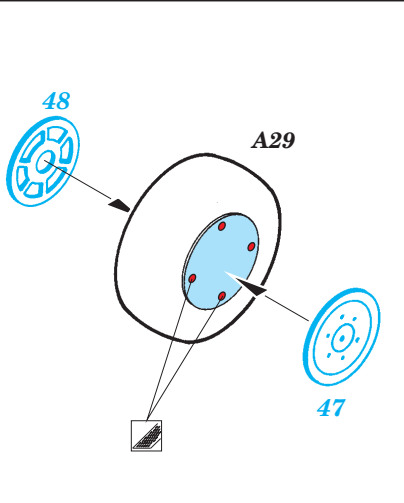

B-17G exterior

eduard

72 495

1/72 scale detail set for Academy kit • sada detailů pro model 1/72 Academy

- APPLY EXPRESS MASK AND PAINT BEFORE GLUING
POUŽIT EXPRESS MASK NABARVIT PŘED SLEPENÍM
- SYMMETRICAL ASSEMBLY
SYMETRICKÁ MONTÁŽ
- REMOVE
ODSTRANIT
- GRIND
OBROUSIT
- DRILL HOLE
VRTAT OTVOR
- BEND
OHNOUT
- OPTION
VOLBA
- REPLACE
NAHRADIT

ORIGINAL KIT PARTS
PŮVODNÍ DÍLY STAVEBNICE

PHOTO-ETCHED PARTS
LEPTANÉ DÍLY

PARTS TO BE REMOVED
DÍLY K ODSTRANĚNÍ

FILL
TMELIT

4 pcs

2 sets

2 sets

4 sets

4 sets A16L, A16R, A17R, A18L

For further detail sets look for [eduard](#) 73 295 B-17E/F Flying Fortress front interior s. adhesive and B-17E/F Flying Fortress rear interior s. adhesive (not included in this set)