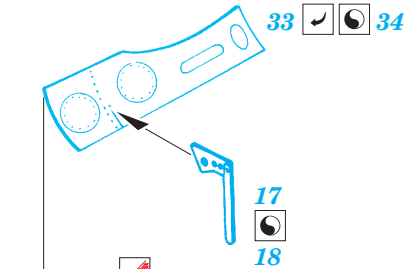

Ju 88C-6 exterior

eduard

72 475

1/72 scale detail set for Hasegawa kit • sada detailů pro model 1/72 Hasegawa

FILM

- ★ APPLY EXPRESS MASK AND PAINT BEFORE GLUING
POUŽIT EXPRESS MASK NABARVIT PŘED SLEPENÍM
- ☯ SYMMETRICAL ASSEMBLY
SYMETRICKÁ MONTÁŽ
- ✂ REMOVE
ODSTRANIT
- 🔪 GRIND
OBROUSIT
- 🔧 DRILL HOLE
VRTAT OTVOR
- ↪ BEND
OHNOUT
- ❓ OPTION
VOLBA
- Ⓜ REPLACE
NAHRADIT

ORIGINAL KIT PARTS
PŮVODNÍ DÍLY STAVEBNICE
 PHOTO-ETCHED PARTS
LEPTANÉ DÍLY
 PARTS TO BE REMOVED
DÍLY K ODSTRANĚNÍ
 FILL
TMELIT

2 sets

E2, E3

24
2 pcs

2 sets

LEFT WING RIGHT WING

4 sets

REFERENCES:
 Aero Detail # 20 - Junkers Ju88