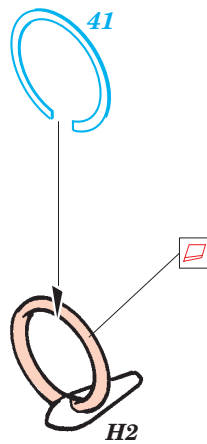

Ju 88C-6 exterior

eduard

72 475

1/72 scale detail set for Hasegawa kit • sada detailů pro model 1/72 Hasegawa

FILM

- ★ APPLY EXPRESS MASK AND PAINT BEFORE GLUING
POUŽIT EXPRESS MASK NABARVIT PŘED SLEPENÍM
- ☯ SYMMETRICAL ASSEMBLY
SYMETRICKÁ MONTÁŽ
- ✂ REMOVE
ODSTRANIT
- 🔪 GRIND
OBROUSIT
- 🔧 DRILL HOLE
VRTAT OTVOR
- ↪ BEND
OHNOUT
- ❓ OPTION
VOLBA
- Ⓜ REPLACE
NAHRADIT

ORIGINAL KIT PARTS
PŮVODNÍ DÍLY STAVEBNICE
 PHOTO-ETCHED PARTS
LEPTANÉ DÍLY
 PARTS TO BE REMOVED
DÍLY K ODSTRANĚNÍ
 FILL
TMELIT

2 sets

E2, E3

24
2 pcs

2 sets

LEFT WING RIGHT WING

4 sets

REFERENCES:
 Aero Detail # 20 - Junkers Ju88