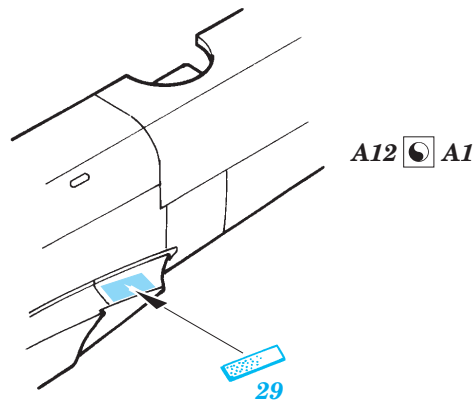

Ju 88C-6 exterior

eduard

72 475

1/72 scale detail set for Hasegawa kit • sada detailů pro model 1/72 Hasegawa

FILM

- ★ APPLY EXPRESS MASK AND PAINT BEFORE GLUING
POUŽIT EXPRESS MASK NABARVIT PŘED SLEPENÍM
- ☯ SYMMETRICAL ASSEMBLY
SYMETRICKÁ MONTÁŽ
- ✂ REMOVE
ODSTRANIT
- 🔪 GRIND
OBROUSIT
- 🔧 DRILL HOLE
VRTAT OTVOR
- ↪ BEND
OHNOUT
- ❓ OPTION
VOLBA
- Ⓜ REPLACE
NAHRADIT

ORIGINAL KIT PARTS
PŮVODNÍ DÍLY STAVEBNICE
 PHOTO-ETCHED PARTS
LEPTANÉ DÍLY
 PARTS TO BE REMOVED
DÍLY K ODSTRANĚNÍ
 FILL
TMELIT

2 sets

E2, E3

24
2 pcs

2 sets

LEFT WING RIGHT WING

4 sets

REFERENCES:
 Aero Detail # 20 - Junkers Ju88