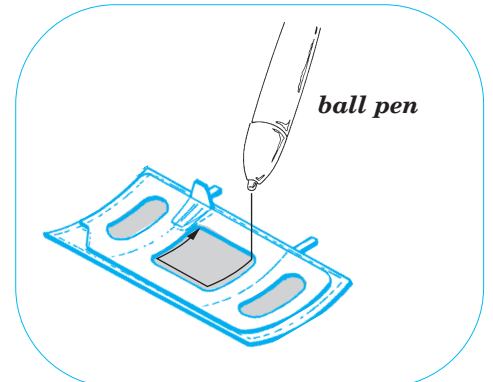

ORIGINAL KIT PARTS
PŮVODNÍ DÍLY STAVEBNICE
 PHOTO-ETCHED PARTS
LEPTANÉ DÍLY
 PARTS TO BE REMOVED
DÍLY K ODSTRANĚNÍ
 FILL
TMELIT

2 sets

E2, E3

24
2 pcs

2 sets

LEFT WING RIGHT WING

4 sets

REFERENCES:
 Aero Detail # 20 - Junkers Ju88