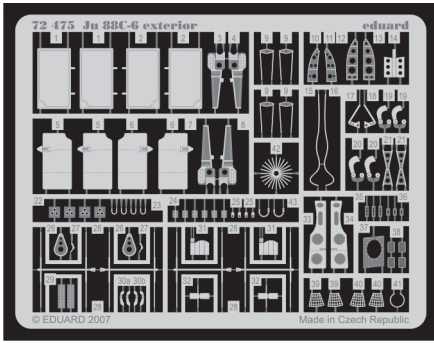

Ju 88C-6 exterior

eduard

72 475

1/72 scale detail set for Hasegawa kit • sada detailů pro model 1/72 Hasegawa

FILM

- ★ APPLY EXPRESS MASK AND PAINT BEFORE GLUING
POUŽIT EXPRESS MASK NABARVIT PŘED SLEPENÍM
- ☯ SYMMETRICAL ASSEMBLY
SYMETRICKÁ MONTÁŽ
- ✂ REMOVE
ODSTRANIT
- 🔪 GRIND
OBROUSIT
- 🔧 DRILL HOLE
VRTAT OTVOR
- ↪ BEND
OHNOUT
- ❓ OPTION
VOLBA
- Ⓜ REPLACE
NAHRADIT

ORIGINAL KIT PARTS
PŮVODNÍ DÍLY STAVEBNICE
 PHOTO-ETCHED PARTS
LEPTANÉ DÍLY
 PARTS TO BE REMOVED
DÍLY K ODSTRANĚNÍ
 FILL
TMELIT

2 sets

E2, E3

24
2 pcs

2 sets

LEFT WING RIGHT WING

4 sets

REFERENCES:
 Aero Detail # 20 - Junkers Ju88