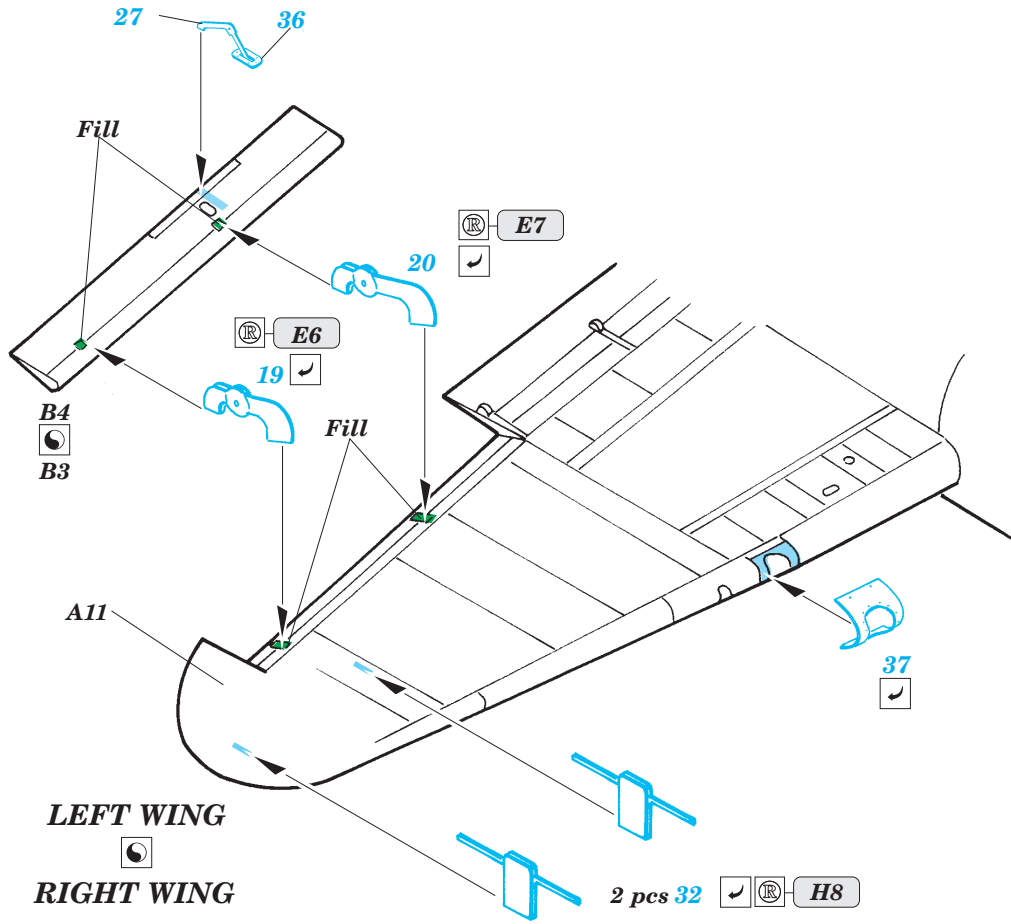

ORIGINAL KIT PARTS
PŮVODNÍ DÍLY STAVEBNICE
 PHOTO-ETCHED PARTS
LEPTANÉ DÍLY
 PARTS TO BE REMOVED
DÍLY K ODSTRANĚNÍ
 FILL
TMELIT

2 sets

E2, E3

24
2 pcs

2 sets

LEFT WING RIGHT WING

4 sets

REFERENCES:
 Aero Detail # 20 - Junkers Ju88