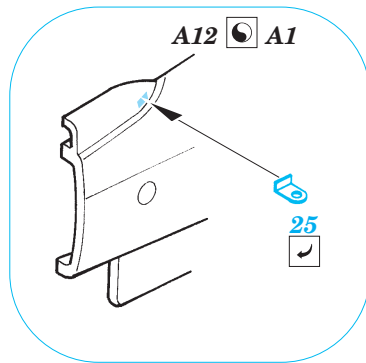

Ju 88C-6 exterior

eduard

72 475

1/72 scale detail set for Hasegawa kit • sada detailů pro model 1/72 Hasegawa

FILM

- ★ APPLY EXPRESS MASK AND PAINT BEFORE GLUING
POUŽIT EXPRESS MASK NABARVIT PŘED SLEPENÍM
- ☯ SYMMETRICAL ASSEMBLY
SYMETRICKÁ MONTÁŽ
- ✂ REMOVE
ODSTRANIT
- 🔪 GRIND
OBROUSIT
- 🔧 DRILL HOLE
VRTAT OTVOR
- ↪ BEND
OHNOUT
- ❓ OPTION
VOLBA
- Ⓜ REPLACE
NAHRADIT

ORIGINAL KIT PARTS
PŮVODNÍ DÍLY STAVEBNICE
 PHOTO-ETCHED PARTS
LEPTANÉ DÍLY
 PARTS TO BE REMOVED
DÍLY K ODSTRANĚNÍ
 FILL
TMELIT

2 sets

E2, E3

24
2 pcs

2 sets

LEFT WING RIGHT WING

4 sets

REFERENCES:
 Aero Detail # 20 - Junkers Ju88