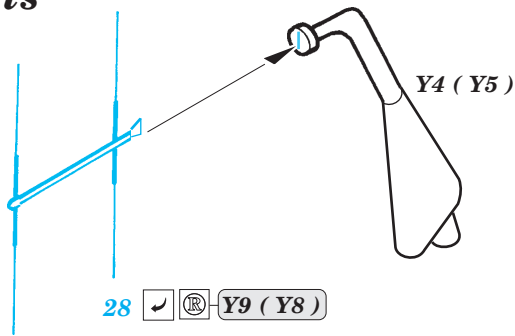

ORIGINAL KIT PARTS
PŮVODNÍ DÍLY STAVEBNICE
 PHOTO-ETCHED PARTS
LEPTANÉ DÍLY
 PARTS TO BE REMOVED
DÍLY K ODSTRANĚNÍ
 FILL
TMELIT

2 sets

E2, E3

24
2 pcs

2 sets

LEFT WING RIGHT WING

4 sets

REFERENCES:
 Aero Detail # 20 - Junkers Ju88