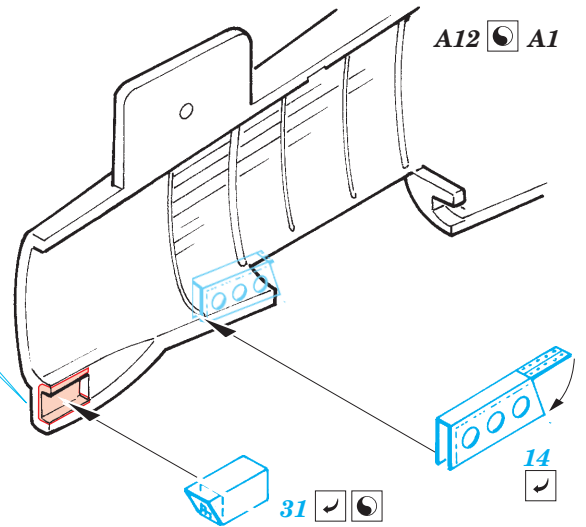

Ju 88C-6 exterior

eduard

72 475

1/72 scale detail set for Hasegawa kit • sada detailů pro model 1/72 Hasegawa

FILM

- ★ APPLY EXPRESS MASK AND PAINT BEFORE GLUING
POUŽIT EXPRESS MASK NABARVIT PŘED SLEPENÍM
- ☯ SYMMETRICAL ASSEMBLY
SYMETRICKÁ MONTÁŽ
- ✂ REMOVE
ODSTRANIT
- 🔪 GRIND
OBROUSIT
- 🔧 DRILL HOLE
VRTAT OTVOR
- ↪ BEND
OHNOUT
- ❓ OPTION
VOLBA
- Ⓜ REPLACE
NAHRADIT

ORIGINAL KIT PARTS
PŮVODNÍ DÍLY STAVEBNICE
 PHOTO-ETCHED PARTS
LEPTANÉ DÍLY
 PARTS TO BE REMOVED
DÍLY K ODSTRANĚNÍ
 FILL
TMELIT

2 sets

E2, E3

24
2 pcs

2 sets

LEFT WING RIGHT WING

4 sets

REFERENCES:
 Aero Detail # 20 - Junkers Ju88