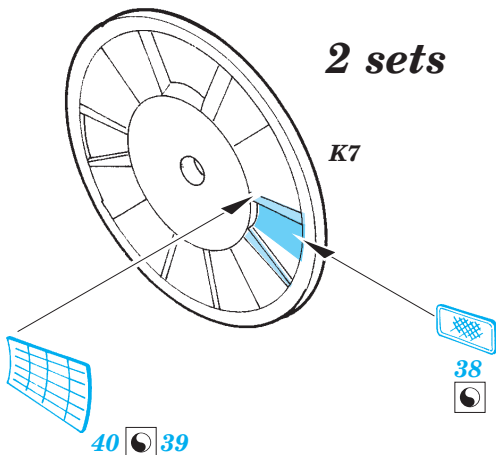

Ju 88C-6 exterior

eduard

72 475

1/72 scale detail set for Hasegawa kit • sada detailů pro model 1/72 Hasegawa

FILM

- ★ APPLY EXPRESS MASK AND PAINT BEFORE GLUING
POUŽIT EXPRESS MASK NABARVIT PŘED SLEPENÍM
- ☯ SYMMETRICAL ASSEMBLY
SYMETRICKÁ MONTÁŽ
- ✂ REMOVE
ODSTRANIT
- 🔪 GRIND
OBROUSIT
- 🔧 DRILL HOLE
VRTAT OTVOR
- ↪ BEND
OHNOUT
- ❓ OPTION
VOLBA
- Ⓜ REPLACE
NAHRADIT

ORIGINAL KIT PARTS
PŮVODNÍ DÍLY STAVEBNICE
 PHOTO-ETCHED PARTS
LEPTANÉ DÍLY
 PARTS TO BE REMOVED
DÍLY K ODSTRANĚNÍ
 FILL
TMELIT

2 sets

E2, E3

24
2 pcs

2 sets

LEFT WING RIGHT WING

4 sets

REFERENCES:
 Aero Detail # 20 - Junkers Ju88