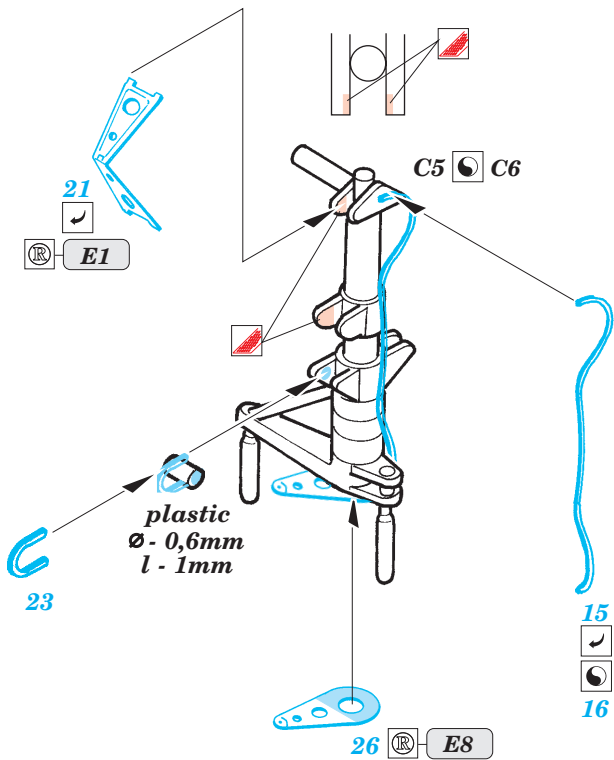

ORIGINAL KIT PARTS
PŮVODNÍ DÍLY STAVEBNICE
 PHOTO-ETCHED PARTS
LEPTANÉ DÍLY
 PARTS TO BE REMOVED
DÍLY K ODSTRANĚNÍ
 FILL
TMELIT

2 sets

E2, E3

24
2 pcs

2 sets

LEFT WING RIGHT WING

4 sets

REFERENCES:
 Aero Detail # 20 - Junkers Ju88