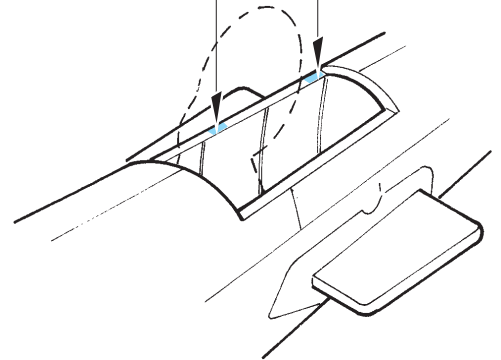

ORIGINAL KIT PARTS
PŮVODNÍ DÍLY STAVEBNICE
 PHOTO-ETCHED PARTS
LEPTANÉ DÍLY
 PARTS TO BE REMOVED
DÍLY K ODSTRANĚNÍ
 FILL
TMELIT

2 sets

E2, E3

24
2 pcs

2 sets

LEFT WING RIGHT WING

4 sets

REFERENCES:
 Aero Detail # 20 - Junkers Ju88