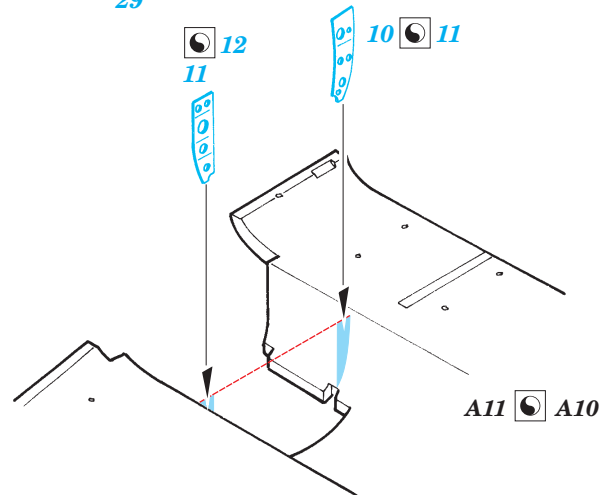

Ju 88C-6 exterior

eduard

72 475

1/72 scale detail set for Hasegawa kit • sada detailů pro model 1/72 Hasegawa

FILM

- ★ APPLY EXPRESS MASK AND PAINT BEFORE GLUING
POUŽIT EXPRESS MASK NABARVIT PŘED SLEPENÍM
- ☯ SYMMETRICAL ASSEMBLY
SYMETRICKÁ MONTÁŽ
- ✂ REMOVE
ODSTRANIT
- 🔪 GRIND
OBROUSIT
- 🔧 DRILL HOLE
VRTAT OTVOR
- ↪ BEND
OHNOUT
- ❓ OPTION
VOLBA
- Ⓜ REPLACE
NAHRADIT

ORIGINAL KIT PARTS
PŮVODNÍ DÍLY STAVEBNICE
 PHOTO-ETCHED PARTS
LEPTANÉ DÍLY
 PARTS TO BE REMOVED
DÍLY K ODSTRANĚNÍ
 FILL
TMELIT

2 sets

E2, E3

24
2 pcs

2 sets

LEFT WING RIGHT WING

4 sets

REFERENCES:
 Aero Detail # 20 - Junkers Ju88