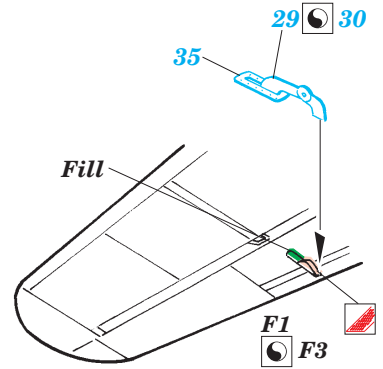

ORIGINAL KIT PARTS
PŮVODNÍ DÍLY STAVEBNICE
 PHOTO-ETCHED PARTS
LEPTANÉ DÍLY
 PARTS TO BE REMOVED
DÍLY K ODSTRANĚNÍ
 FILL
TMELIT

2 sets

E2, E3

24
2 pcs

2 sets

LEFT WING RIGHT WING

4 sets

REFERENCES:
 Aero Detail # 20 - Junkers Ju88