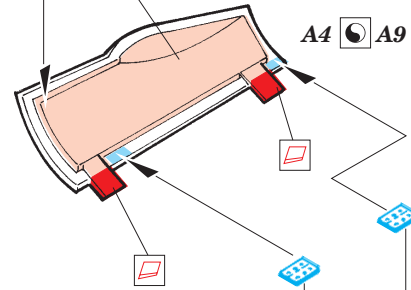

Ju 88C-6 exterior

eduard

72 475

1/72 scale detail set for Hasegawa kit • sada detailů pro model 1/72 Hasegawa

FILM

- ★ APPLY EXPRESS MASK AND PAINT BEFORE GLUING
POUŽIT EXPRESS MASK NABARVIT PŘED SLEPENÍM
- ☯ SYMMETRICAL ASSEMBLY
SYMETRICKÁ MONTÁŽ
- ✂ REMOVE
ODSTRANIT
- 🔪 GRIND
OBROUSIT
- 🔧 DRILL HOLE
VRTAT OTVOR
- ↪ BEND
OHNOUT
- ❓ OPTION
VOLBA
- Ⓜ REPLACE
NAHRADIT

ORIGINAL KIT PARTS
PŮVODNÍ DÍLY STAVEBNICE
 PHOTO-ETCHED PARTS
LEPTANÉ DÍLY
 PARTS TO BE REMOVED
DÍLY K ODSTRANĚNÍ
 FILL
TMELIT

2 sets

E2, E3

24
2 pcs

2 sets

LEFT WING RIGHT WING

4 sets

REFERENCES:
 Aero Detail # 20 - Junkers Ju88