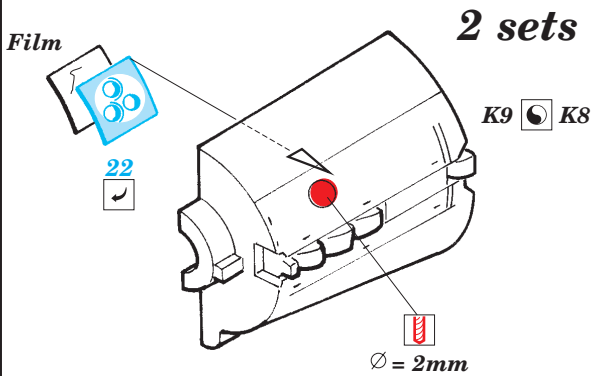

Ju 88C-6 exterior

eduard

72 475

1/72 scale detail set for Hasegawa kit • sada detailů pro model 1/72 Hasegawa

FILM

- ★ APPLY EXPRESS MASK AND PAINT BEFORE GLUING
POUŽIT EXPRESS MASK NABARVIT PŘED SLEPENÍM
- ☯ SYMMETRICAL ASSEMBLY
SYMETRICKÁ MONTÁŽ
- ✂ REMOVE
ODSTRANIT
- 🔪 GRIND
OBROUSIT
- 🔧 DRILL HOLE
VRTAT OTVOR
- ↪ BEND
OHNOUT
- ❓ OPTION
VOLBA
- Ⓜ REPLACE
NAHRADIT

ORIGINAL KIT PARTS
PŮVODNÍ DÍLY STAVEBNICE
 PHOTO-ETCHED PARTS
LEPTANÉ DÍLY
 PARTS TO BE REMOVED
DÍLY K ODSTRANĚNÍ
 FILL
TMELIT

2 sets

E2, E3

24
2 pcs

2 sets

LEFT WING RIGHT WING

4 sets

REFERENCES:
 Aero Detail # 20 - Junkers Ju88