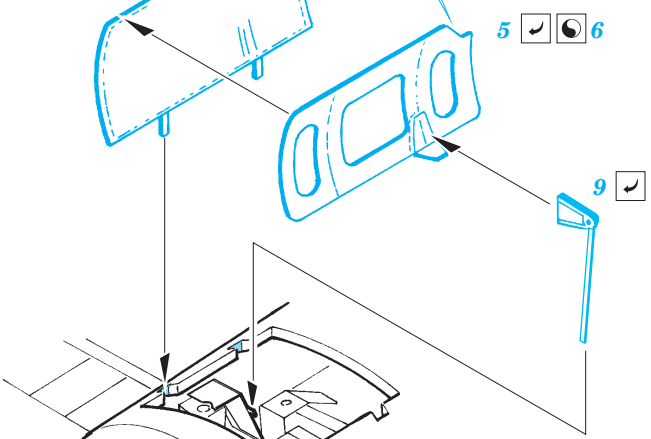

ORIGINAL KIT PARTS
PŮVODNÍ DÍLY STAVEBNICE
 PHOTO-ETCHED PARTS
LEPTANÉ DÍLY
 PARTS TO BE REMOVED
DÍLY K ODSTRANĚNÍ
 FILL
TMELIT

2 sets

E2, E3

24
2 pcs

2 sets

LEFT WING RIGHT WING

4 sets

REFERENCES:
 Aero Detail # 20 - Junkers Ju88