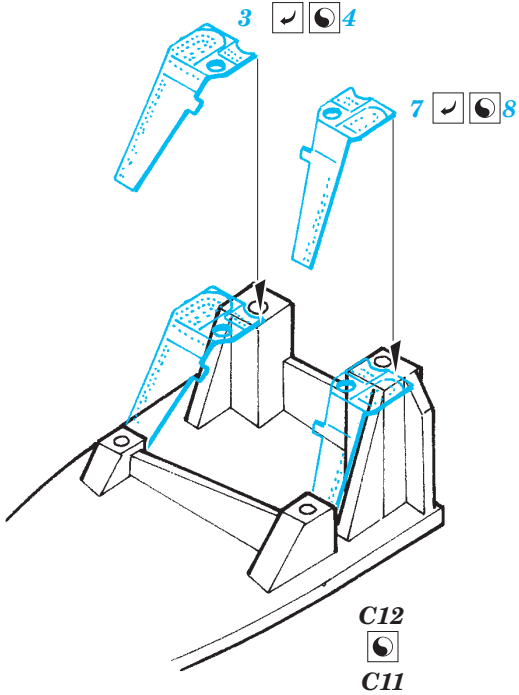

ORIGINAL KIT PARTS
PŮVODNÍ DÍLY STAVEBNICE
 PHOTO-ETCHED PARTS
LEPTANÉ DÍLY
 PARTS TO BE REMOVED
DÍLY K ODSTRANĚNÍ
 FILL
TMELIT

2 sets

E2, E3

24
2 pcs

2 sets

LEFT WING RIGHT WING

4 sets

REFERENCES:
 Aero Detail # 20 - Junkers Ju88