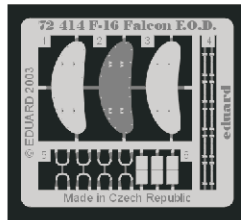

F-16 Falcon F.O.D.

eduard

72 414

1/72 scale detail set for Hasegawa kit • sada detailů pro model 1/72 Hasegawa

used colors
použité barvy **GUNZE**

- 1** RED
ČERVENÁ
- 2** BLACK
ČERNÁ

MR-114

MR-33

- APPLY EXPRESS MASK AND PAINT BEFORE GLUING
POUŽIT EXPRESS MASK NABARVIT PŘED SLEPENÍM
- SYMMETRICAL ASSEMBLY
SYMETRICKÁ MONTÁŽ
- REMOVE
ODSTRANIT
- GRIND
OBROUSIT
- DRILL HOLE
VRTAT OTVOR
- BEND
OHNOUT
- OPTION
VOLBA
- REPLACE
NAHRADIT