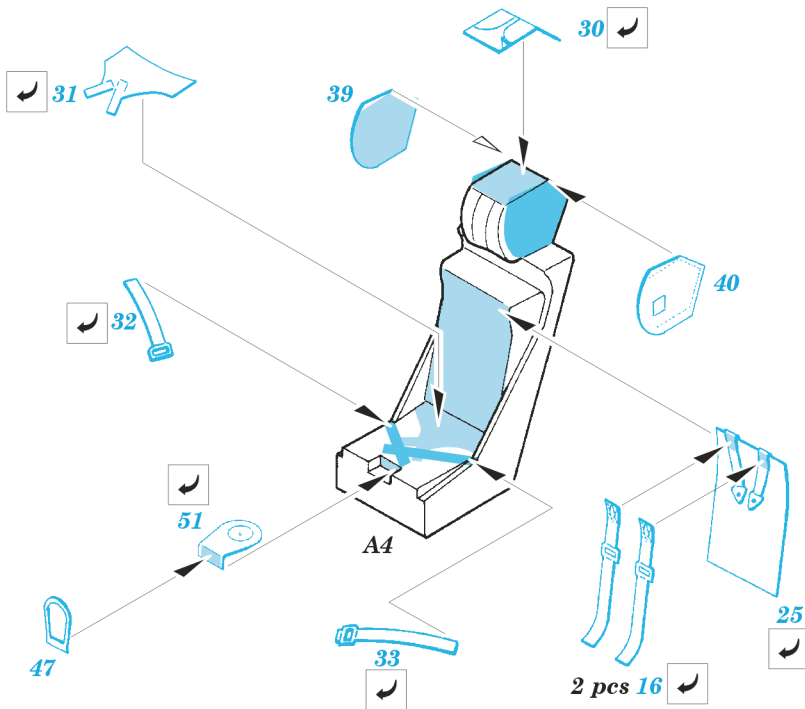

Jaguar GR.1

1/72 scale detail set for Hasegawa kit • sada detailů pro model Hasegawa 1/72

eduard

72 380

Print

Film

- SYMMETRICAL ASSEMBLY
SYMETRICKÁ MONTÁŽ
- REMOVE
ODSTRANIT
- BEND
OHNOUT
- REPLACE
NAHRADIT
- GRIND
OBROUSIT
- OPTION
VOLBA

ORIGINAL KIT PARTS
PŮVODNÍ DÍLY STAVEBNICE

PHOTO-ETCHED PARTS
LEPTANÉ DÍLY

PARTS TO BE REMOVED
DÍLY K ODSTRANĚNÍ

FILL
TMELIT

A

C5

A

D3