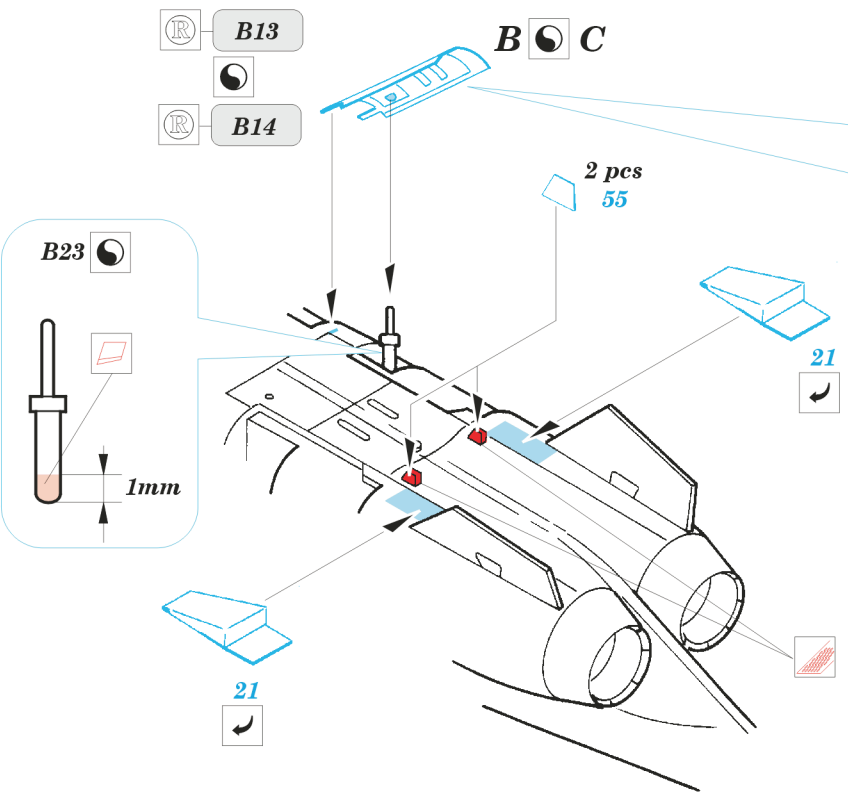

Jaguar GR.1

1/72 scale detail set for Hasegawa kit • sada detailů pro model Hasegawa 1/72

eduard

72 380

Print

Film

- SYMMETRICAL ASSEMBLY
SYMETRICKÁ MONTÁŽ
- REMOVE
ODSTRANIT
- BEND
OHNOUT
- REPLACE
NAHRADIT
- GRIND
OBROUSIT
- OPTION
VOLBA

ORIGINAL KIT PARTS
PŮVODNÍ DÍLY STAVEBNICE

PHOTO-ETCHED PARTS
LEPTANÉ DÍLY

PARTS TO BE REMOVED
DÍLY K ODSTRANĚNÍ

FILL
TMELIT

A

C5

A

D3

Film

2 sets

2 sets

2 sets

References : Air International No.6 December 1979
 Replic No.24/1993
 HaPM No.8, 9/1995
 Scale Aviation Modeler Vol.7 Issue 10