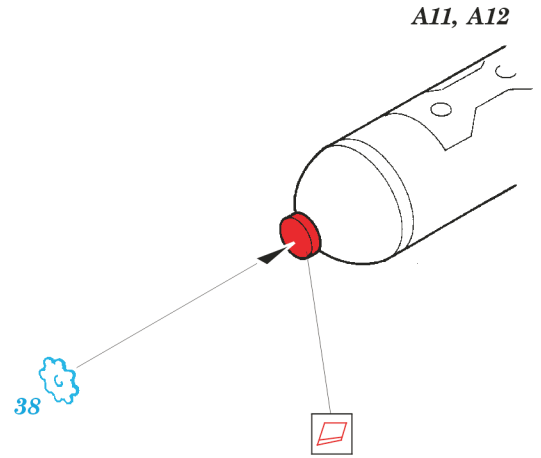

ORIGINAL KIT PARTS
PŮVODNÍ DÍLY STAVEBNICE

PHOTO-ETCHED PARTS
LEPTANÉ DÍLY

PARTS TO BE REMOVED
DÍLY K ODSTRANĚNÍ

FILL
TMELIT

A

C5

A

D3

Film

2 sets

2 sets

2 sets

References : Air International No.6 December 1979
 Replic No.24/1993
 HaPM No.8, 9/1995
 Scale Aviation Modeler Vol.7 Issue 10