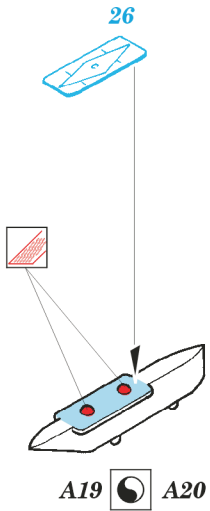

ORIGINAL KIT PARTS
PŮVODNÍ DÍLY STAVEBNICE

PHOTO-ETCHED PARTS
LEPTANÉ DÍLY

PARTS TO BE REMOVED
DÍLY K ODSTRANĚNÍ

FILL
TMELIT

A

C5

A

D3

Film

2 sets

2 sets

2 sets

References : Air International No.6 December 1979
 Replic No.24/1993
 HaPM No.8, 9/1995
 Scale Aviation Modeler Vol.7 Issue 10