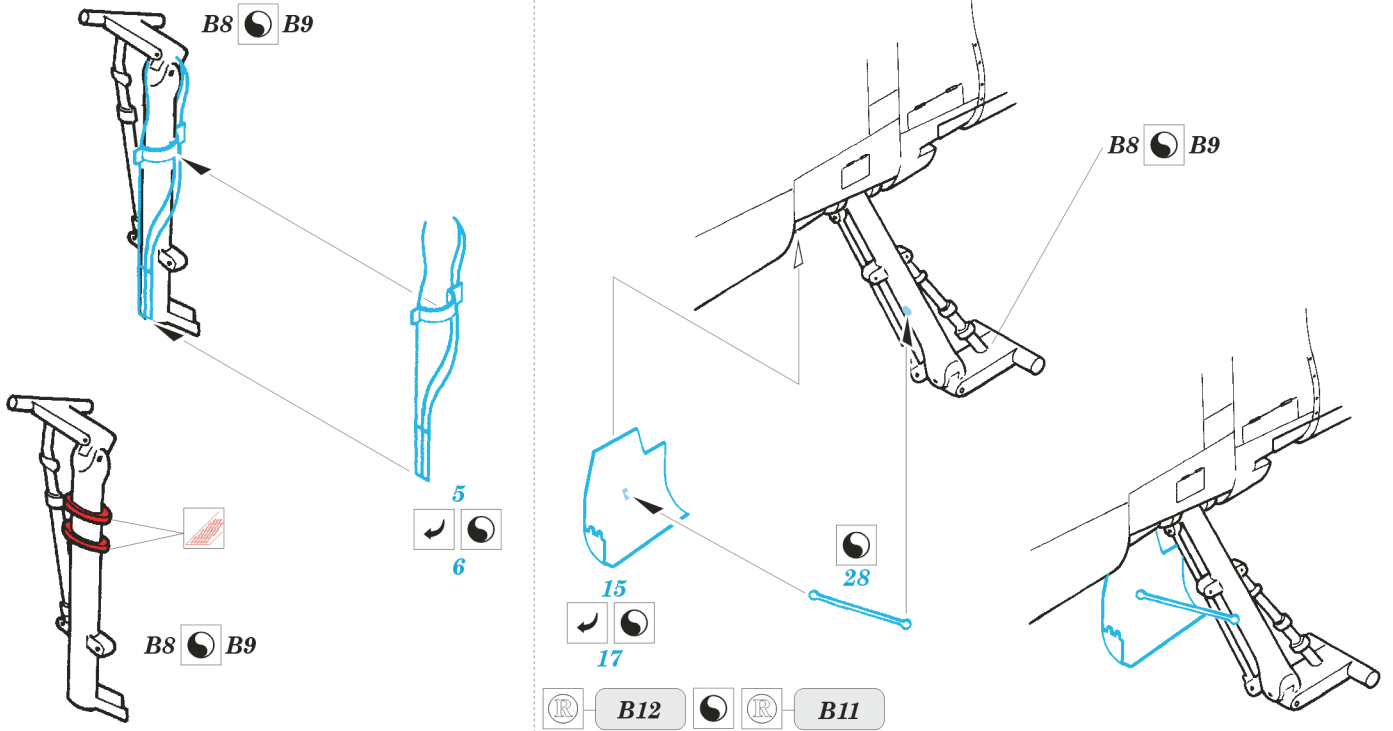

ORIGINAL KIT PARTS
PŮVODNÍ DÍLY STAVEBNICE

PHOTO-ETCHED PARTS
LEPTANÉ DÍLY

PARTS TO BE REMOVED
DÍLY K ODSTRANĚNÍ

FILL
TMELIT

A

C5

A

D3

Film

2 sets

2 sets

2 sets

References : Air International No.6 December 1979
 Replic No.24/1993
 HaPM No.8, 9/1995
 Scale Aviation Modeler Vol.7 Issue 10