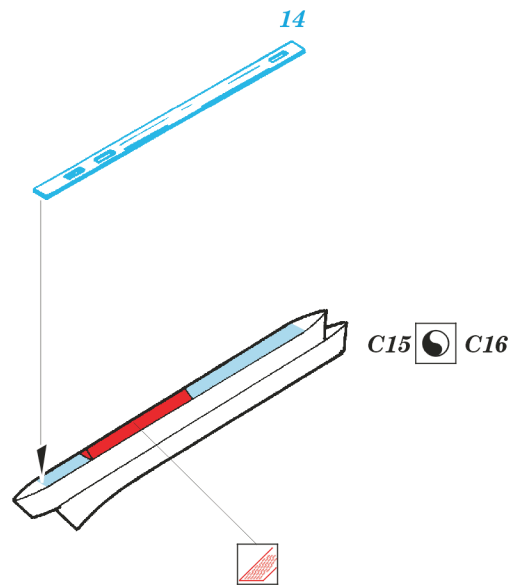

ORIGINAL KIT PARTS
PŮVODNÍ DÍLY STAVEBNICE

PHOTO-ETCHED PARTS
LEPTANÉ DÍLY

PARTS TO BE REMOVED
DÍLY K ODSTRANĚNÍ

FILL
TMELIT

A

C5

A

D3

Film

2 sets

2 sets

2 sets

References : Air International No.6 December 1979
 Replic No.24/1993
 HaPM No.8, 9/1995
 Scale Aviation Modeler Vol.7 Issue 10