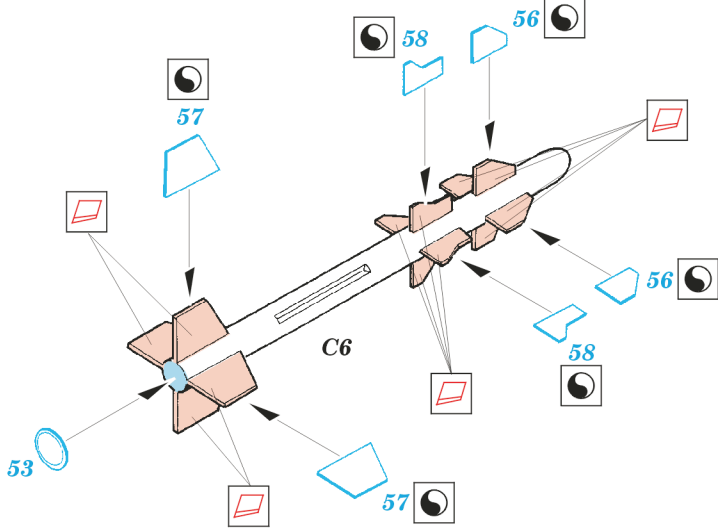

Jaguar GR.1

1/72 scale detail set for Hasegawa kit • sada detailů pro model Hasegawa 1/72

eduard

72 380

Print

Film

- SYMMETRICAL ASSEMBLY
SYMETRICKÁ MONTÁŽ
- REMOVE
ODSTRANIT
- BEND
OHNOUT
- REPLACE
NAHRADIT
- GRIND
OBROUSIT
- OPTION
VOLBA

ORIGINAL KIT PARTS
PŮVODNÍ DÍLY STAVEBNICE

PHOTO-ETCHED PARTS
LEPTANÉ DÍLY

PARTS TO BE REMOVED
DÍLY K ODSTRANĚNÍ

FILL
TMELIT

A

C5

A

D3

Film

2 sets

2 sets

2 sets

References : Air International No.6 December 1979
 Replic No.24/1993
 HaPM No.8, 9/1995
 Scale Aviation Modeler Vol.7 Issue 10