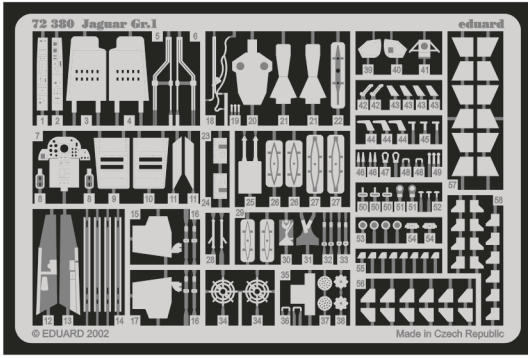

Jaguar GR.1

1/72 scale detail set for Hasegawa kit • sada detailů pro model Hasegawa 1/72

eduard

72 380

Print

Film

- SYMMETRICAL ASSEMBLY
SYMETRICKÁ MONTÁŽ
- REMOVE
ODSTRANIT
- BEND
OHNOUT
- REPLACE
NAHRADIT
- GRIND
OBROUSIT
- OPTION
VOLBA

ORIGINAL KIT PARTS
PŮVODNÍ DÍLY STAVEBNICE

PHOTO-ETCHED PARTS
LEPTANÉ DÍLY

PARTS TO BE REMOVED
DÍLY K ODSTRANĚNÍ

FILL
TMELIT

A

C5

A

D3

Film

2 sets

2 sets

2 sets

References : Air International No.6 December 1979
 Replic No.24/1993
 HaPM No.8, 9/1995
 Scale Aviation Modeler Vol.7 Issue 10