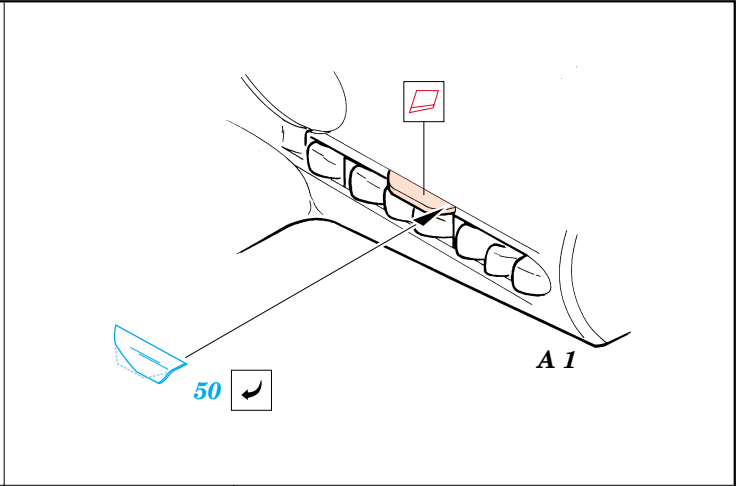

Fw-190D-9

eduard

72 367

1/72 scale detail set for Hasegawa kit • sada detailů pro model 1/72 Hasegawa

FILM

-  SYMETRICAL ASSEMBLY
SYMETRICKÁ MONTÁ
-  REMOVE
ODSTRANIT
-  BEND
OHNOUT
-  REPLACE
NAHRADIT
-  GRIND
OBROUSIT
-  OPTION
VOLBA

-  ORIGINAL KIT PARTS
PŮVODNÍ DÍLY STAVEBNICE
-  PHOTO-ETCHED PARTS
LEPTANÉ DÍLY
-  PARTS TO BE REMOVED
DÍLY K ODSTRANĚNÍ
-  FILL
TMELIT

REFERENCES: Aero Detail 2 - Fw190D
 Maru Mechanic # 26 / 1981
 Squadron/Signal Pbl. Walk Around - Fw 190D