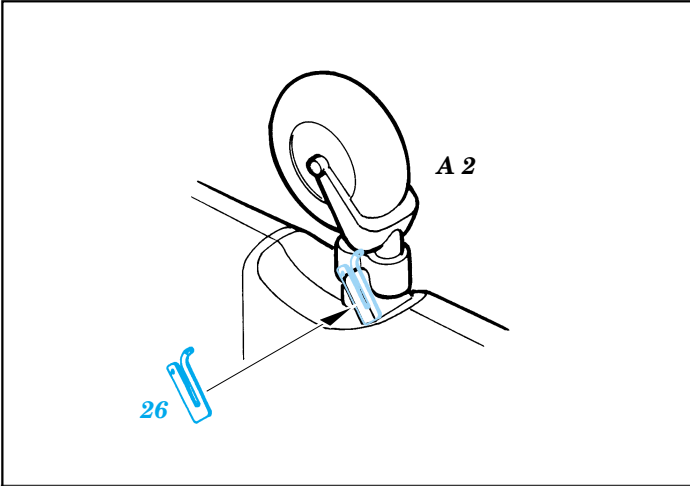

Fw-190D-9

eduard

72 367

1/72 scale detail set for Hasegawa kit • sada detailů pro model 1/72 Hasegawa

FILM

-  SYMETRICAL ASSEMBLY
SYMETRICKÁ MONTÁ
-  REMOVE
ODSTRANIT
-  BEND
OHNOUT
-  REPLACE
NAHRADIT
-  GRIND
OBROUSIT
-  OPTION
VOLBA

-  ORIGINAL KIT PARTS
PŮVODNÍ DÍLY STAVEBNICE
-  PHOTO-ETCHED PARTS
LEPTANÉ DÍLY
-  PARTS TO BE REMOVED
DÍLY K ODSTRANĚNÍ
-  FILL
TMELIT

REFERENCES: Aero Detail 2 - Fw190D
 Maru Mechanic # 26 / 1981
 Squadron/Signal Pbl. Walk Around - Fw 190D