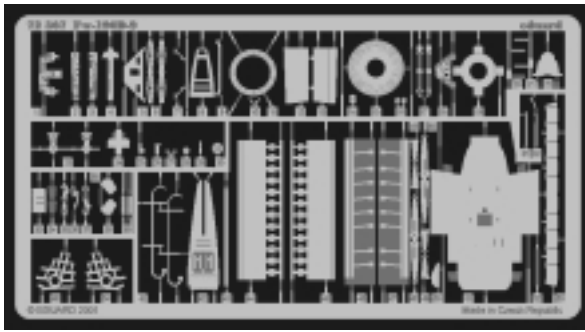

Fw-190D-9

eduard

72 367

1/72 scale detail set for Hasegawa kit • sada detailů pro model 1/72 Hasegawa

FILM

-  SYMETRICAL ASSEMBLY
SYMETRICKÁ MONTÁ
-  REMOVE
ODSTRANIT
-  BEND
OHNOUT
-  REPLACE
NAHRADIT
-  GRIND
OBROUSIT
-  OPTION
VOLBA

-  ORIGINAL KIT PARTS
PŮVODNÍ DÍLY STAVEBNICE
-  PHOTO-ETCHED PARTS
LEPTANÉ DÍLY
-  PARTS TO BE REMOVED
DÍLY K ODSTRANĚNÍ
-  FILL
TMELIT

REFERENCES: Aero Detail 2 - Fw190D
 Maru Mechanic # 26 / 1981
 Squadron/Signal Pbl. Walk Around - Fw 190D