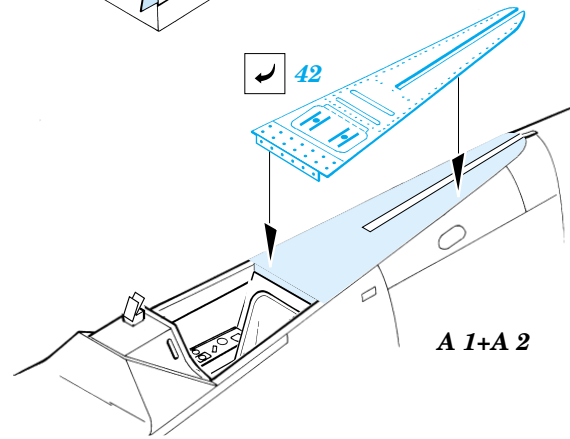

Fw-190D-9

eduard

72 367

1/72 scale detail set for Hasegawa kit • sada detailů pro model 1/72 Hasegawa

FILM

-  SYMETRICAL ASSEMBLY
SYMETRICKÁ MONTÁ
-  REMOVE
ODSTRANIT
-  BEND
OHNOUT
-  REPLACE
NAHRADIT
-  GRIND
OBROUSIT
-  OPTION
VOLBA

-  ORIGINAL KIT PARTS
PŮVODNÍ DÍLY STAVEBNICE
-  PHOTO-ETCHED PARTS
LEPTANÉ DÍLY
-  PARTS TO BE REMOVED
DÍLY K ODSTRANĚNÍ
-  FILL
TMELIT

REFERENCES: Aero Detail 2 - Fw190D
 Maru Mechanic # 26 / 1981
 Squadron/Signal Pbl. Walk Around - Fw 190D