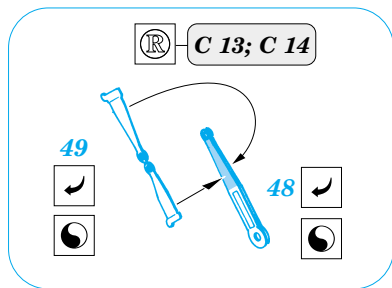

Fw-190D-9

eduard

72 367

1/72 scale detail set for Hasegawa kit • sada detailů pro model 1/72 Hasegawa

FILM

-  SYMETRICAL ASSEMBLY
SYMETRICKÁ MONTÁ
-  REMOVE
ODSTRANIT
-  BEND
OHNOUT
-  REPLACE
NAHRADIT
-  GRIND
OBROUSIT
-  OPTION
VOLBA

-  ORIGINAL KIT PARTS
PŮVODNÍ DÍLY STAVEBNICE
-  PHOTO-ETCHED PARTS
LEPTANÉ DÍLY
-  PARTS TO BE REMOVED
DÍLY K ODSTRANĚNÍ
-  FILL
TMELIT

REFERENCES: Aero Detail 2 - Fw190D
 Maru Mechanic # 26 / 1981
 Squadron/Signal Pbl. Walk Around - Fw 190D