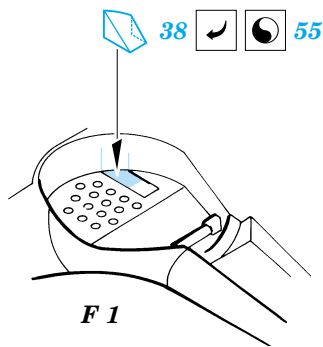

Fw-190D-9

eduard

72 367

1/72 scale detail set for Hasegawa kit • sada detailů pro model 1/72 Hasegawa

FILM

-  SYMETRICAL ASSEMBLY
SYMETRICKÁ MONTÁ
-  REMOVE
ODSTRANIT
-  BEND
OHNOUT
-  REPLACE
NAHRADIT
-  GRIND
OBROUSIT
-  OPTION
VOLBA

-  ORIGINAL KIT PARTS
PŮVODNÍ DÍLY STAVEBNICE
-  PHOTO-ETCHED PARTS
LEPTANÉ DÍLY
-  PARTS TO BE REMOVED
DÍLY K ODSTRANĚNÍ
-  FILL
TMELIT

REFERENCES: Aero Detail 2 - Fw190D
 Maru Mechanic # 26 / 1981
 Squadron/Signal Pbl. Walk Around - Fw 190D