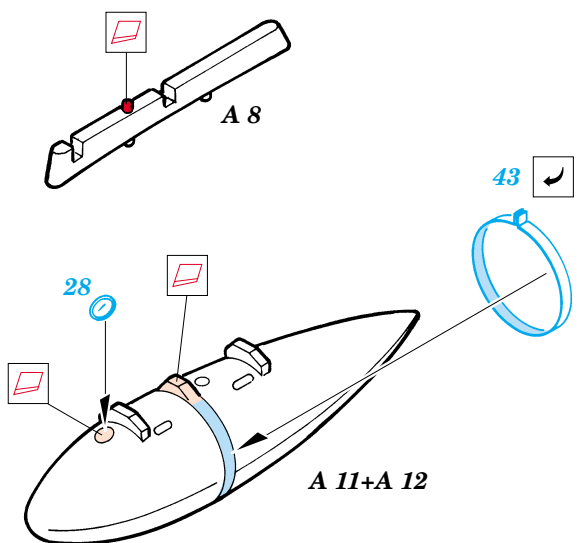

Fw-190D-9

eduard

72 367

1/72 scale detail set for Hasegawa kit • sada detailů pro model 1/72 Hasegawa

FILM

-  SYMETRICAL ASSEMBLY
SYMETRICKÁ MONTÁ
-  REMOVE
ODSTRANIT
-  BEND
OHNOUT
-  REPLACE
NAHRADIT
-  GRIND
OBROUSIT
-  OPTION
VOLBA

-  ORIGINAL KIT PARTS
PŮVODNÍ DÍLY STAVEBNICE
-  PHOTO-ETCHED PARTS
LEPTANÉ DÍLY
-  PARTS TO BE REMOVED
DÍLY K ODSTRANĚNÍ
-  FILL
TMELIT

REFERENCES: Aero Detail 2 - Fw190D
 Maru Mechanic # 26 / 1981
 Squadron/Signal Pbl. Walk Around - Fw 190D