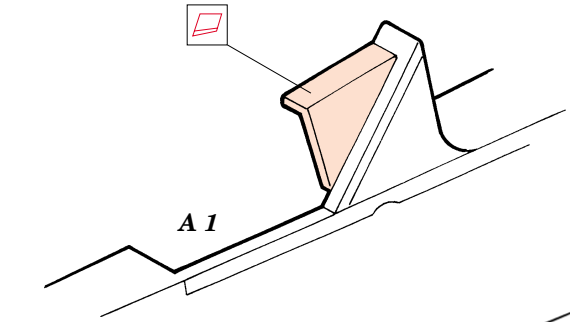

Fw-190D-9

eduard

72 367

1/72 scale detail set for Hasegawa kit • sada detailů pro model 1/72 Hasegawa

FILM

-  SYMETRICAL ASSEMBLY
SYMETRICKÁ MONTÁ
-  REMOVE
ODSTRANIT
-  BEND
OHNOUT
-  REPLACE
NAHRADIT
-  GRIND
OBROUSIT
-  OPTION
VOLBA

-  ORIGINAL KIT PARTS
PŮVODNÍ DÍLY STAVEBNICE
-  PHOTO-ETCHED PARTS
LEPTANÉ DÍLY
-  PARTS TO BE REMOVED
DÍLY K ODSTRANĚNÍ
-  FILL
TMELIT

REFERENCES: Aero Detail 2 - Fw190D
 Maru Mechanic # 26 / 1981
 Squadron/Signal Pbl. Walk Around - Fw 190D