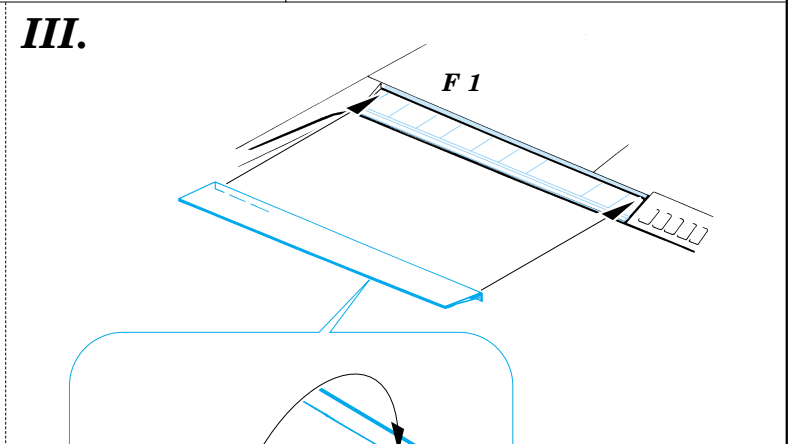

Fw-190D-9

eduard

72 367

1/72 scale detail set for Hasegawa kit • sada detailů pro model 1/72 Hasegawa

FILM

-  SYMETRICAL ASSEMBLY
SYMETRICKÁ MONTÁ
-  REMOVE
ODSTRANIT
-  BEND
OHNOUT
-  REPLACE
NAHRADIT
-  GRIND
OBROUSIT
-  OPTION
VOLBA

-  ORIGINAL KIT PARTS
PŮVODNÍ DÍLY STAVEBNICE
-  PHOTO-ETCHED PARTS
LEPTANÉ DÍLY
-  PARTS TO BE REMOVED
DÍLY K ODSTRANĚNÍ
-  FILL
TMELIT

REFERENCES: Aero Detail 2 - Fw190D
 Maru Mechanic # 26 / 1981
 Squadron/Signal Pbl. Walk Around - Fw 190D