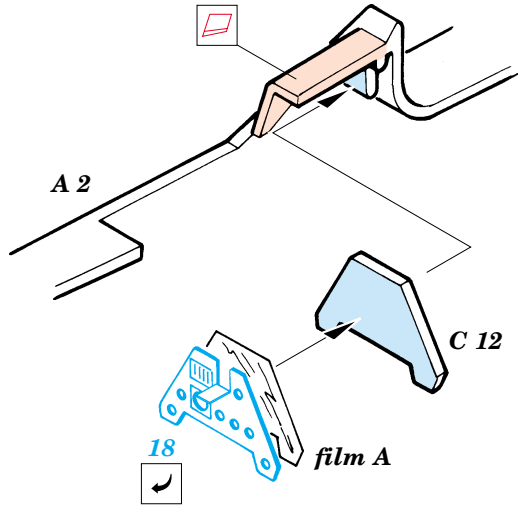

Fw-190D-9

eduard

72 367

1/72 scale detail set for Hasegawa kit • sada detailů pro model 1/72 Hasegawa

FILM

-  SYMETRICAL ASSEMBLY
SYMETRICKÁ MONTÁ
-  REMOVE
ODSTRANIT
-  BEND
OHNOUT
-  REPLACE
NAHRADIT
-  GRIND
OBROUSIT
-  OPTION
VOLBA

-  ORIGINAL KIT PARTS
PŮVODNÍ DÍLY STAVEBNICE
-  PHOTO-ETCHED PARTS
LEPTANÉ DÍLY
-  PARTS TO BE REMOVED
DÍLY K ODSTRANĚNÍ
-  FILL
TMELIT

REFERENCES: Aero Detail 2 - Fw190D
 Maru Mechanic # 26 / 1981
 Squadron/Signal Pbl. Walk Around - Fw 190D