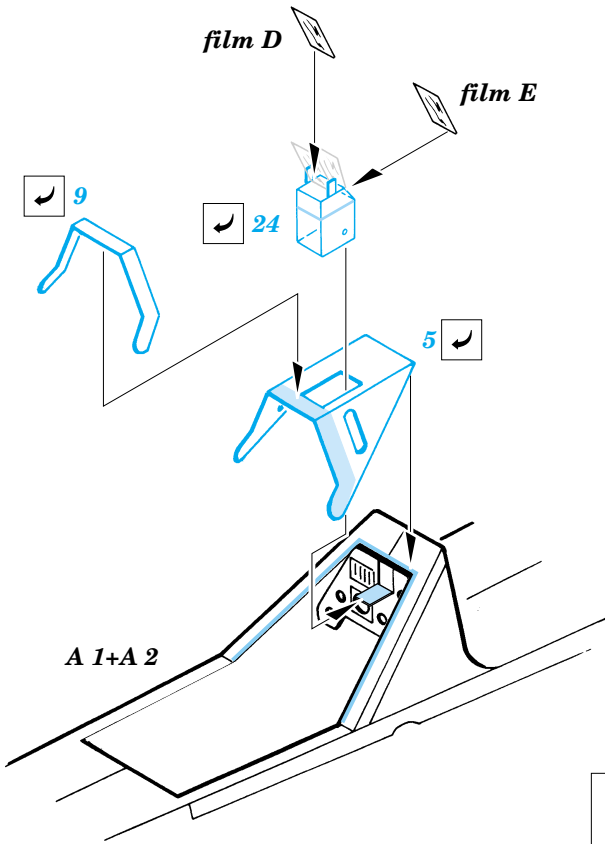

Fw-190D-9

eduard

72 367

1/72 scale detail set for Hasegawa kit • sada detailů pro model 1/72 Hasegawa

FILM

-  SYMETRICAL ASSEMBLY
SYMETRICKÁ MONTÁ
-  REMOVE
ODSTRANIT
-  BEND
OHNOUT
-  REPLACE
NAHRADIT
-  GRIND
OBROUSIT
-  OPTION
VOLBA

-  ORIGINAL KIT PARTS
PŮVODNÍ DÍLY STAVEBNICE
-  PHOTO-ETCHED PARTS
LEPTANÉ DÍLY
-  PARTS TO BE REMOVED
DÍLY K ODSTRANĚNÍ
-  FILL
TMELIT

REFERENCES: Aero Detail 2 - Fw190D
 Maru Mechanic # 26 / 1981
 Squadron/Signal Pbl. Walk Around - Fw 190D