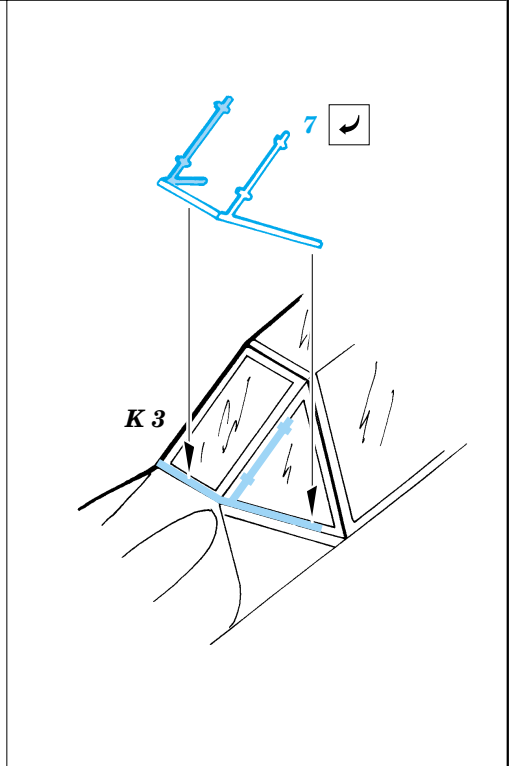

Fw-190D-9

eduard

72 367

1/72 scale detail set for Hasegawa kit • sada detailů pro model 1/72 Hasegawa

FILM

-  SYMETRICAL ASSEMBLY
SYMETRICKÁ MONTÁ
-  REMOVE
ODSTRANIT
-  BEND
OHNOUT
-  REPLACE
NAHRADIT
-  GRIND
OBROUSIT
-  OPTION
VOLBA

-  ORIGINAL KIT PARTS
PŮVODNÍ DÍLY STAVEBNICE
-  PHOTO-ETCHED PARTS
LEPTANÉ DÍLY
-  PARTS TO BE REMOVED
DÍLY K ODSTRANĚNÍ
-  FILL
TMELIT

REFERENCES: Aero Detail 2 - Fw190D
 Maru Mechanic # 26 / 1981
 Squadron/Signal Pbl. Walk Around - Fw 190D