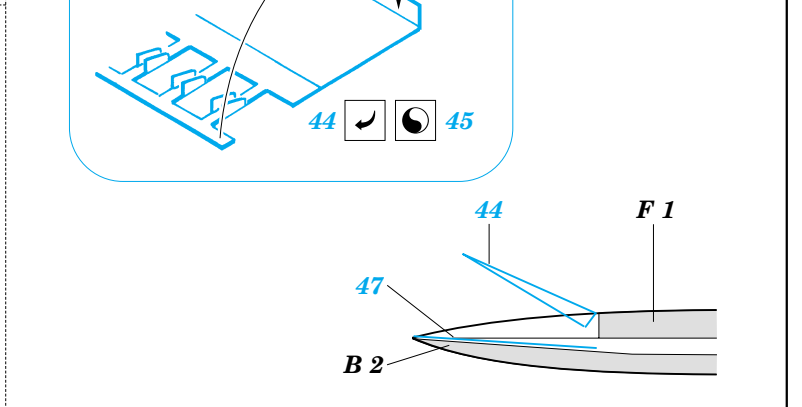

Fw-190D-9

eduard

72 367

1/72 scale detail set for Hasegawa kit • sada detailů pro model 1/72 Hasegawa

FILM

-  SYMETRICAL ASSEMBLY
SYMETRICKÁ MONTÁ
-  REMOVE
ODSTRANIT
-  BEND
OHNOUT
-  REPLACE
NAHRADIT
-  GRIND
OBROUSIT
-  OPTION
VOLBA

-  ORIGINAL KIT PARTS
PŮVODNÍ DÍLY STAVEBNICE
-  PHOTO-ETCHED PARTS
LEPTANÉ DÍLY
-  PARTS TO BE REMOVED
DÍLY K ODSTRANĚNÍ
-  FILL
TMELIT

REFERENCES: Aero Detail 2 - Fw190D
 Maru Mechanic # 26 / 1981
 Squadron/Signal Pbl. Walk Around - Fw 190D