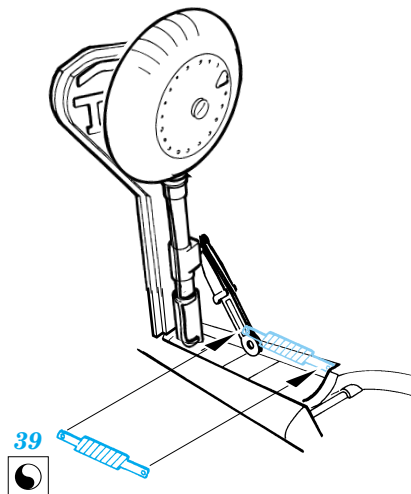

Fw-190D-9

eduard

72 367

1/72 scale detail set for Hasegawa kit • sada detailů pro model 1/72 Hasegawa

FILM

-  SYMETRICAL ASSEMBLY
SYMETRICKÁ MONTÁ
-  REMOVE
ODSTRANIT
-  BEND
OHNOUT
-  REPLACE
NAHRADIT
-  GRIND
OBROUSIT
-  OPTION
VOLBA

-  ORIGINAL KIT PARTS
PŮVODNÍ DÍLY STAVEBNICE
-  PHOTO-ETCHED PARTS
LEPTANÉ DÍLY
-  PARTS TO BE REMOVED
DÍLY K ODSTRANĚNÍ
-  FILL
TMELIT

REFERENCES: Aero Detail 2 - Fw190D
 Maru Mechanic # 26 / 1981
 Squadron/Signal Pbl. Walk Around - Fw 190D