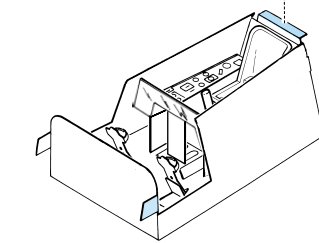

Fw-190D-9

eduard

72 367

1/72 scale detail set for Hasegawa kit • sada detailů pro model 1/72 Hasegawa

FILM

-  SYMETRICAL ASSEMBLY
SYMETRICKÁ MONTÁ
-  REMOVE
ODSTRANIT
-  BEND
OHNOUT
-  REPLACE
NAHRADIT
-  GRIND
OBROUSIT
-  OPTION
VOLBA

-  ORIGINAL KIT PARTS
PŮVODNÍ DÍLY STAVEBNICE
-  PHOTO-ETCHED PARTS
LEPTANÉ DÍLY
-  PARTS TO BE REMOVED
DÍLY K ODSTRANĚNÍ
-  FILL
TMELIT

REFERENCES: Aero Detail 2 - Fw190D
 Maru Mechanic # 26 / 1981
 Squadron/Signal Pbl. Walk Around - Fw 190D