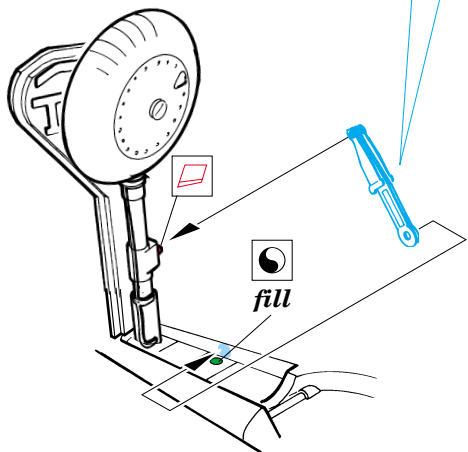

Fw-190D-9

eduard

72 367

1/72 scale detail set for Hasegawa kit • sada detailů pro model 1/72 Hasegawa

FILM

-  SYMETRICAL ASSEMBLY
SYMETRICKÁ MONTÁ
-  REMOVE
ODSTRANIT
-  BEND
OHNOUT
-  REPLACE
NAHRADIT
-  GRIND
OBROUSIT
-  OPTION
VOLBA

-  ORIGINAL KIT PARTS
PŮVODNÍ DÍLY STAVEBNICE
-  PHOTO-ETCHED PARTS
LEPTANÉ DÍLY
-  PARTS TO BE REMOVED
DÍLY K ODSTRANĚNÍ
-  FILL
TMELIT

REFERENCES: Aero Detail 2 - Fw190D
 Maru Mechanic # 26 / 1981
 Squadron/Signal Pbl. Walk Around - Fw 190D