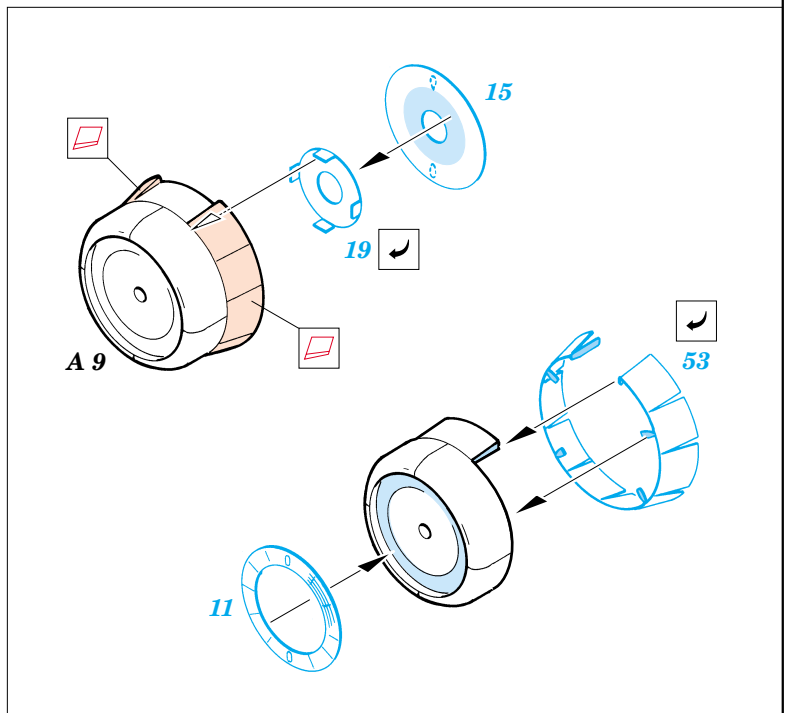

Fw-190D-9

eduard

72 367

1/72 scale detail set for Hasegawa kit • sada detailů pro model 1/72 Hasegawa

FILM

-  SYMETRICAL ASSEMBLY
SYMETRICKÁ MONTÁ
-  REMOVE
ODSTRANIT
-  BEND
OHNOUT
-  REPLACE
NAHRADIT
-  GRIND
OBROUSIT
-  OPTION
VOLBA

-  ORIGINAL KIT PARTS
PŮVODNÍ DÍLY STAVEBNICE
-  PHOTO-ETCHED PARTS
LEPTANÉ DÍLY
-  PARTS TO BE REMOVED
DÍLY K ODSTRANĚNÍ
-  FILL
TMELIT

REFERENCES: Aero Detail 2 - Fw190D
 Maru Mechanic # 26 / 1981
 Squadron/Signal Pbl. Walk Around - Fw 190D