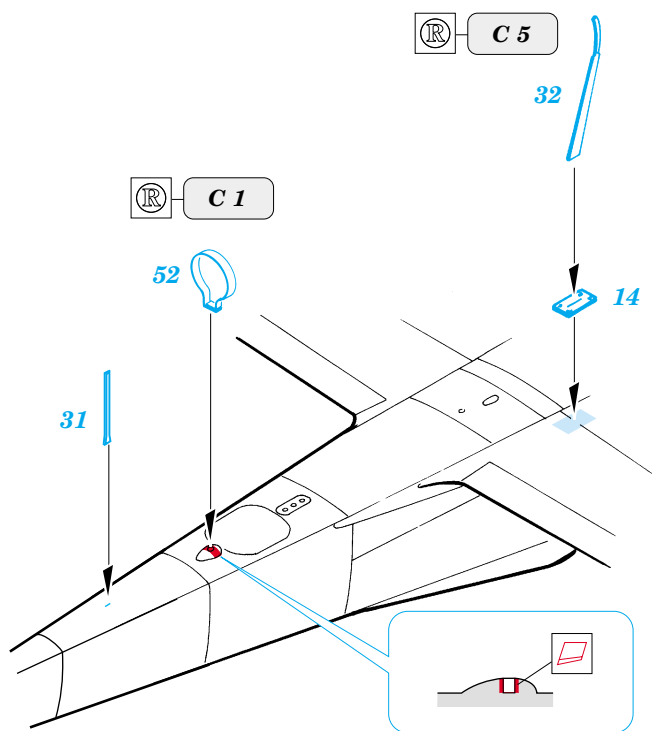

Fw-190D-9

eduard

72 367

1/72 scale detail set for Hasegawa kit • sada detailů pro model 1/72 Hasegawa

FILM

-  SYMETRICAL ASSEMBLY
SYMETRICKÁ MONTÁ
-  REMOVE
ODSTRANIT
-  BEND
OHNOUT
-  REPLACE
NAHRADIT
-  GRIND
OBROUSIT
-  OPTION
VOLBA

-  ORIGINAL KIT PARTS
PŮVODNÍ DÍLY STAVEBNICE
-  PHOTO-ETCHED PARTS
LEPTANÉ DÍLY
-  PARTS TO BE REMOVED
DÍLY K ODSTRANĚNÍ
-  FILL
TMELIT

REFERENCES: Aero Detail 2 - Fw190D
 Maru Mechanic # 26 / 1981
 Squadron/Signal Pbl. Walk Around - Fw 190D