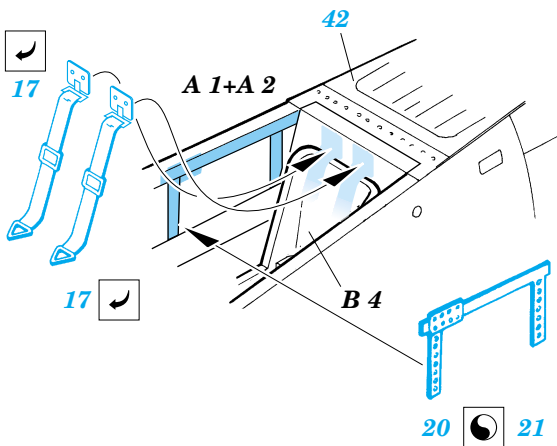

Fw-190D-9

eduard

72 367

1/72 scale detail set for Hasegawa kit • sada detailů pro model 1/72 Hasegawa

FILM

-  SYMETRICAL ASSEMBLY
SYMETRICKÁ MONTÁ
-  REMOVE
ODSTRANIT
-  BEND
OHNOUT
-  REPLACE
NAHRADIT
-  GRIND
OBROUSIT
-  OPTION
VOLBA

-  ORIGINAL KIT PARTS
PŮVODNÍ DÍLY STAVEBNICE
-  PHOTO-ETCHED PARTS
LEPTANÉ DÍLY
-  PARTS TO BE REMOVED
DÍLY K ODSTRANĚNÍ
-  FILL
TMELIT

REFERENCES: Aero Detail 2 - Fw190D
 Maru Mechanic # 26 / 1981
 Squadron/Signal Pbl. Walk Around - Fw 190D