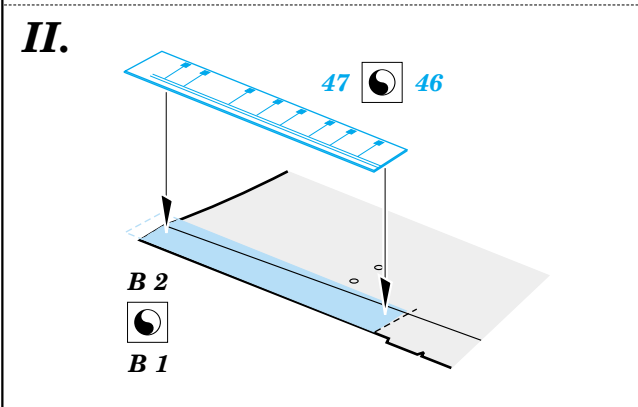

Fw-190D-9

eduard

72 367

1/72 scale detail set for Hasegawa kit • sada detailů pro model 1/72 Hasegawa

FILM

-  SYMETRICAL ASSEMBLY
SYMETRICKÁ MONTÁ
-  REMOVE
ODSTRANIT
-  BEND
OHNOUT
-  REPLACE
NAHRADIT
-  GRIND
OBROUSIT
-  OPTION
VOLBA

-  ORIGINAL KIT PARTS
PŮVODNÍ DÍLY STAVEBNICE
-  PHOTO-ETCHED PARTS
LEPTANÉ DÍLY
-  PARTS TO BE REMOVED
DÍLY K ODSTRANĚNÍ
-  FILL
TMELIT

REFERENCES: Aero Detail 2 - Fw190D
 Maru Mechanic # 26 / 1981
 Squadron/Signal Pbl. Walk Around - Fw 190D