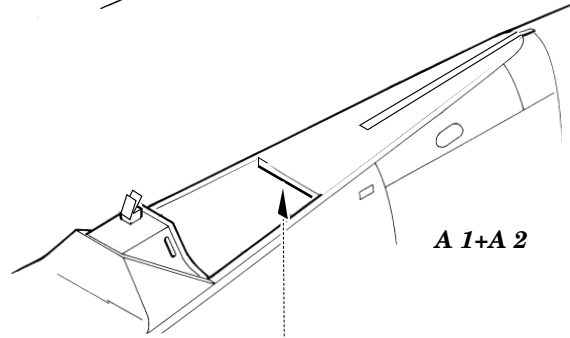

Fw-190D-9

eduard

72 367

1/72 scale detail set for Hasegawa kit • sada detailů pro model 1/72 Hasegawa

FILM

-  SYMETRICAL ASSEMBLY
SYMETRICKÁ MONTÁ
-  REMOVE
ODSTRANIT
-  BEND
OHNOUT
-  REPLACE
NAHRADIT
-  GRIND
OBROUSIT
-  OPTION
VOLBA

-  ORIGINAL KIT PARTS
PŮVODNÍ DÍLY STAVEBNICE
-  PHOTO-ETCHED PARTS
LEPTANÉ DÍLY
-  PARTS TO BE REMOVED
DÍLY K ODSTRANĚNÍ
-  FILL
TMELIT

REFERENCES: Aero Detail 2 - Fw190D
 Maru Mechanic # 26 / 1981
 Squadron/Signal Pbl. Walk Around - Fw 190D