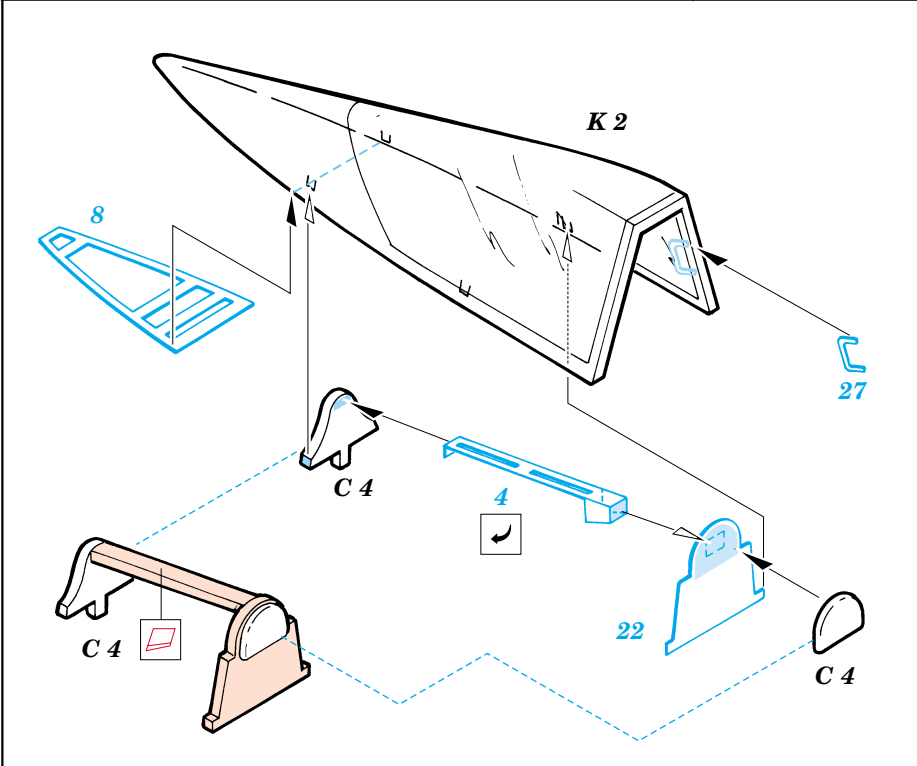

Fw-190D-9

eduard

72 367

1/72 scale detail set for Hasegawa kit • sada detailů pro model 1/72 Hasegawa

FILM

-  SYMETRICAL ASSEMBLY
SYMETRICKÁ MONTÁ
-  REMOVE
ODSTRANIT
-  BEND
OHNOUT
-  REPLACE
NAHRADIT
-  GRIND
OBROUSIT
-  OPTION
VOLBA

-  ORIGINAL KIT PARTS
PŮVODNÍ DÍLY STAVEBNICE
-  PHOTO-ETCHED PARTS
LEPTANÉ DÍLY
-  PARTS TO BE REMOVED
DÍLY K ODSTRANĚNÍ
-  FILL
TMELIT

REFERENCES: Aero Detail 2 - Fw190D
 Maru Mechanic # 26 / 1981
 Squadron/Signal Pbl. Walk Around - Fw 190D