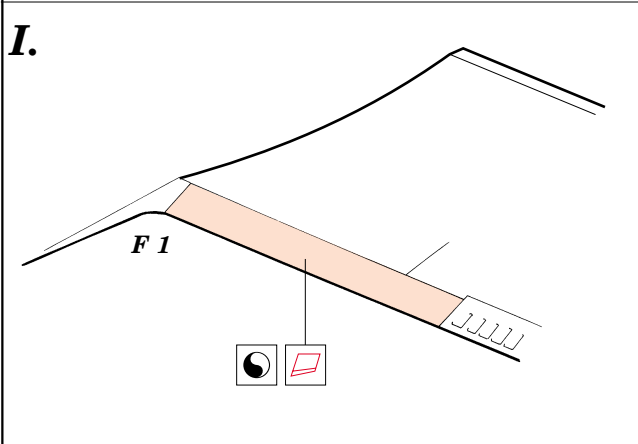

Fw-190D-9

eduard

72 367

1/72 scale detail set for Hasegawa kit • sada detailů pro model 1/72 Hasegawa

FILM

-  SYMETRICAL ASSEMBLY
SYMETRICKÁ MONTÁ
-  REMOVE
ODSTRANIT
-  BEND
OHNOUT
-  REPLACE
NAHRADIT
-  GRIND
OBROUSIT
-  OPTION
VOLBA

-  ORIGINAL KIT PARTS
PŮVODNÍ DÍLY STAVEBNICE
-  PHOTO-ETCHED PARTS
LEPTANÉ DÍLY
-  PARTS TO BE REMOVED
DÍLY K ODSTRANĚNÍ
-  FILL
TMELIT

REFERENCES: Aero Detail 2 - Fw190D
 Maru Mechanic # 26 / 1981
 Squadron/Signal Pbl. Walk Around - Fw 190D