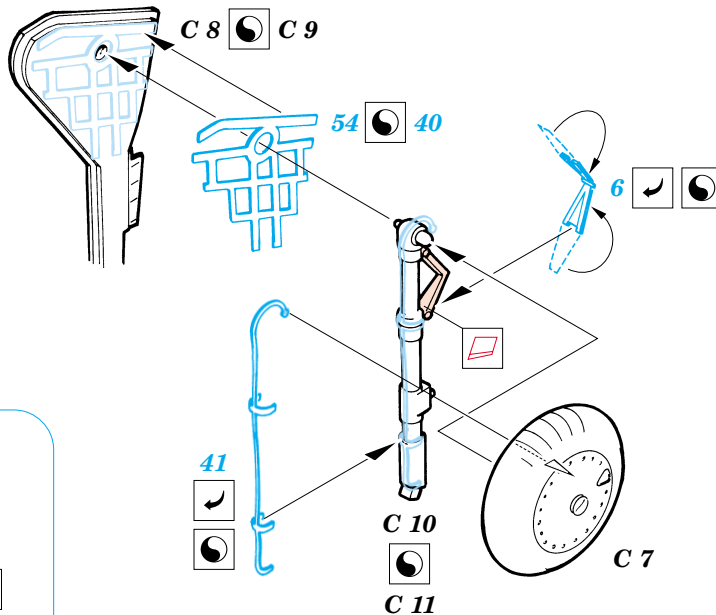

Fw-190D-9

eduard

72 367

1/72 scale detail set for Hasegawa kit • sada detailů pro model 1/72 Hasegawa

FILM

-  SYMETRICAL ASSEMBLY
SYMETRICKÁ MONTÁ
-  REMOVE
ODSTRANIT
-  BEND
OHNOUT
-  REPLACE
NAHRADIT
-  GRIND
OBROUSIT
-  OPTION
VOLBA

-  ORIGINAL KIT PARTS
PŮVODNÍ DÍLY STAVEBNICE
-  PHOTO-ETCHED PARTS
LEPTANÉ DÍLY
-  PARTS TO BE REMOVED
DÍLY K ODSTRANĚNÍ
-  FILL
TMELIT

REFERENCES: Aero Detail 2 - Fw190D
 Maru Mechanic # 26 / 1981
 Squadron/Signal Pbl. Walk Around - Fw 190D