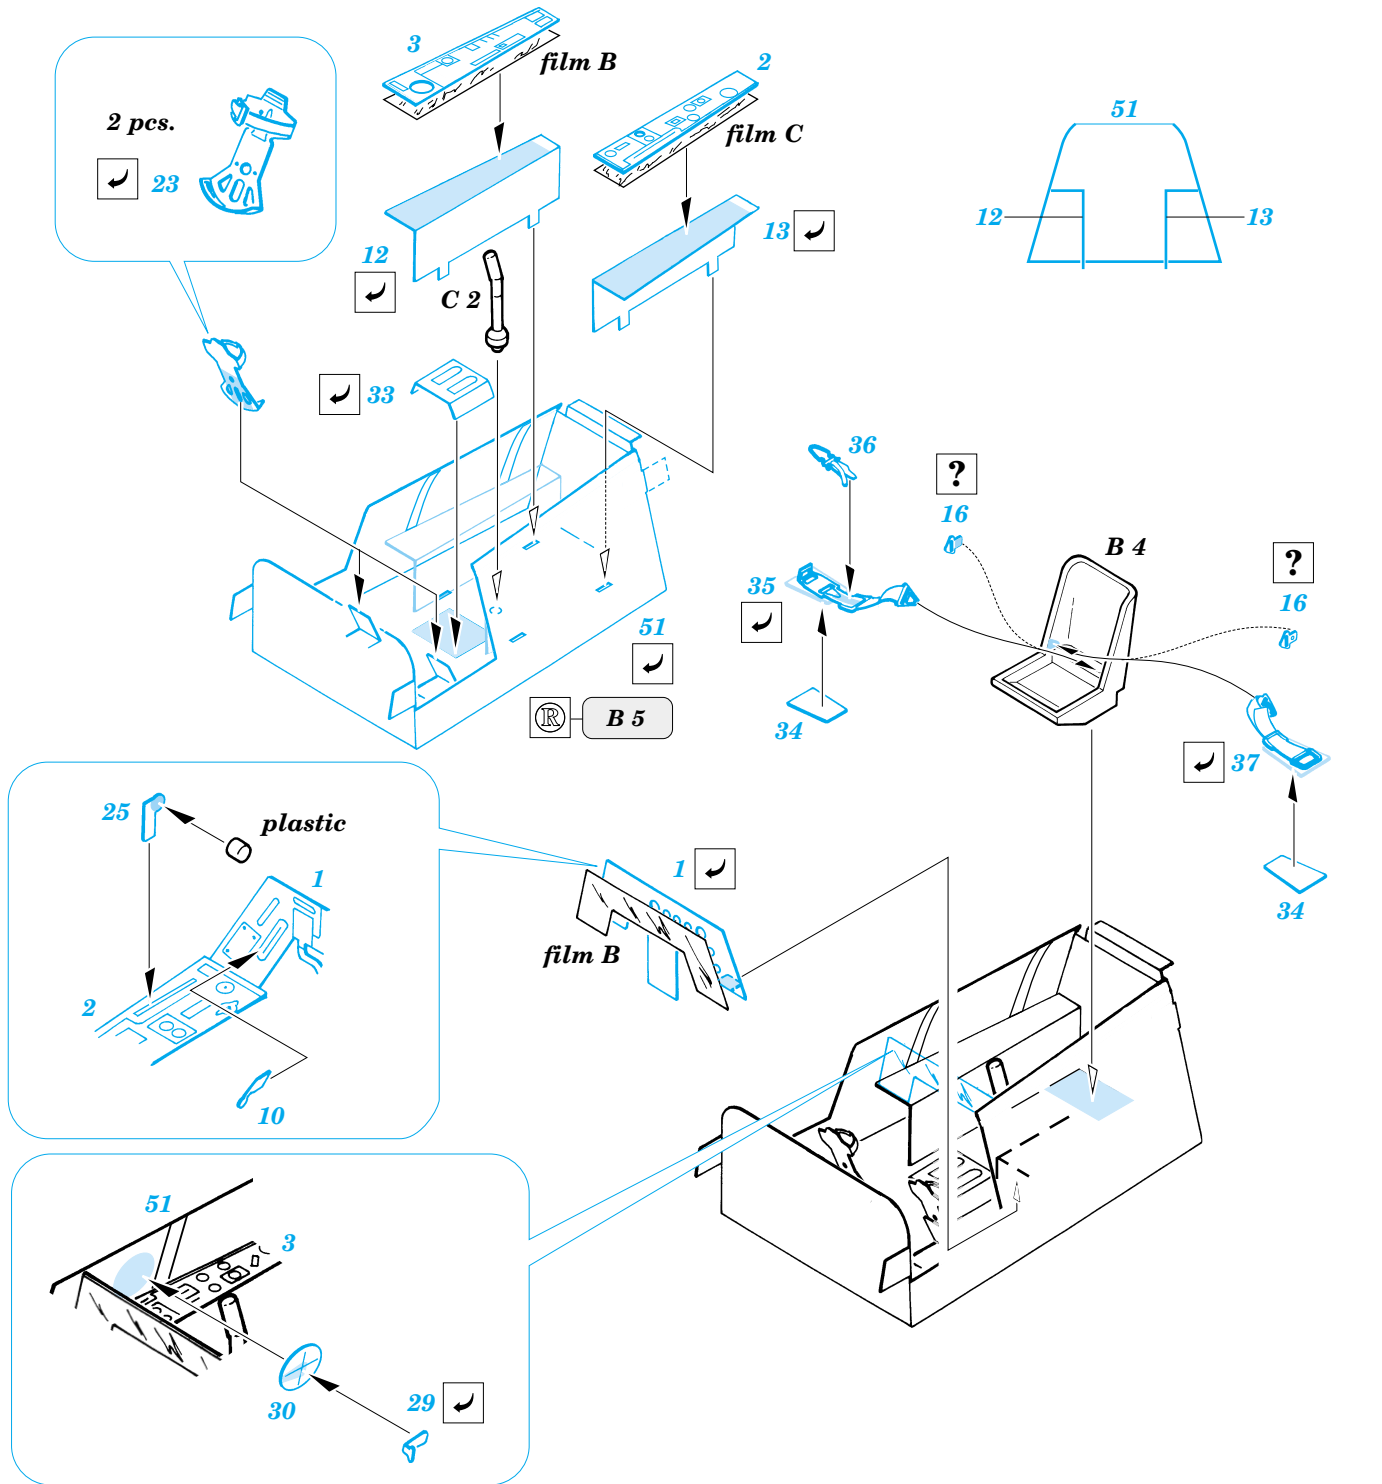

Fw-190D-9

eduard

72 367

1/72 scale detail set for Hasegawa kit • sada detailů pro model 1/72 Hasegawa

FILM

-  SYMETRICAL ASSEMBLY
SYMETRICKÁ MONTÁ
-  REMOVE
ODSTRANIT
-  BEND
OHNOUT
-  REPLACE
NAHRADIT
-  GRIND
OBROUSIT
-  OPTION
VOLBA

-  ORIGINAL KIT PARTS
PŮVODNÍ DÍLY STAVEBNICE
-  PHOTO-ETCHED PARTS
LEPTANÉ DÍLY
-  PARTS TO BE REMOVED
DÍLY K ODSTRANĚNÍ
-  FILL
TMELIT

REFERENCES: Aero Detail 2 - Fw190D
 Maru Mechanic # 26 / 1981
 Squadron/Signal Pbl. Walk Around - Fw 190D