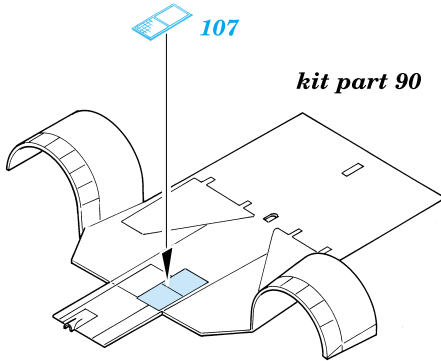

F-14A Tomcat

1/72 scale detail set for Revell kit • sada detailů pro model Revell 1/72

eduard

72 362

-  SYMMETRICAL ASSEMBLY
SYMETRICKÁ MONTÁŽ
-  REMOVE
ODSTRANIT
-  BEND
OHNOUT
-  REPLACE
NAHRADIT
-  GRIND
OBROUSIT
-  OPTION
VOLBA

 ORIGINAL KIT PARTS
PŮVODNÍ DÍLY STAVEBNICE

 PHOTO-ETCHED PARTS
LEPTANÉ DÍLY

 PARTS TO BE REMOVED
DÍLY K ODSTRANĚNÍ

References: - Squadron/Signal Publ.:Walk Around#3 - F-14 Tomcat