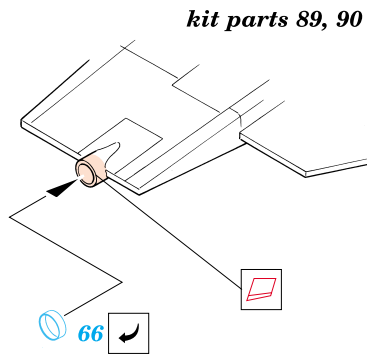

F-14A Tomcat

1/72 scale detail set for Revell kit • sada detailů pro model Revell 1/72

eduard

72 362

-  SYMMETRICAL ASSEMBLY
SYMETRICKÁ MONTÁŽ
-  REMOVE
ODSTRANIT
-  BEND
OHNOUT
-  REPLACE
NAHRADIT
-  GRIND
OBROUSIT
-  OPTION
VOLBA

 ORIGINAL KIT PARTS
PŮVODNÍ DÍLY STAVEBNICE

 PHOTO-ETCHED PARTS
LEPTANÉ DÍLY

 PARTS TO BE REMOVED
DÍLY K ODSTRANĚNÍ

References: - Squadron/Signal Publ.:Walk Around#3 - F-14 Tomcat