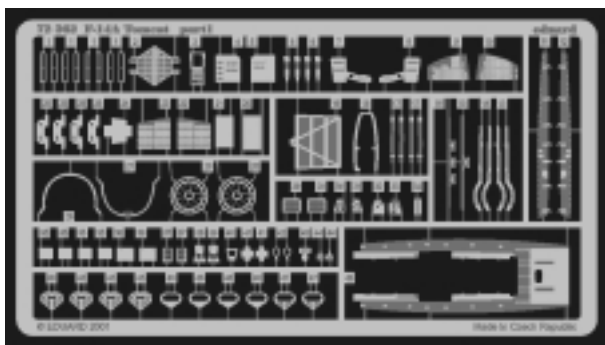

F-14A Tomcat

1/72 scale detail set for Revell kit • sada detailů pro model Revell 1/72

eduard

72 362

-  SYMMETRICAL ASSEMBLY
SYMETRICKÁ MONTÁŽ
-  REMOVE
ODSTRANIT
-  BEND
OHNOUT
-  REPLACE
NAHRADIT
-  GRIND
OBROUSIT
-  OPTION
VOLBA

 ORIGINAL KIT PARTS
PŮVODNÍ DÍLY STAVEBNICE

 PHOTO-ETCHED PARTS
LEPTANÉ DÍLY

 PARTS TO BE REMOVED
DÍLY K ODSTRANĚNÍ

References: - Squadron/Signal Publ.:Walk Around#3 - F-14 Tomcat