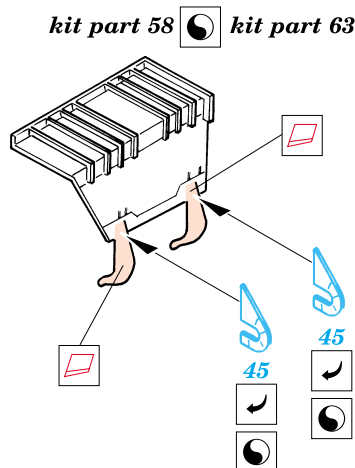

F-14A Tomcat

1/72 scale detail set for Revell kit • sada detailů pro model Revell 1/72

eduard

72 362

-  SYMMETRICAL ASSEMBLY
SYMETRICKÁ MONTÁŽ
-  REMOVE
ODSTRANIT
-  BEND
OHNOUT
-  REPLACE
NAHRADIT
-  GRIND
OBROUSIT
-  OPTION
VOLBA

 ORIGINAL KIT PARTS
PŮVODNÍ DÍLY STAVEBNICE

 PHOTO-ETCHED PARTS
LEPTANÉ DÍLY

 PARTS TO BE REMOVED
DÍLY K ODSTRANĚNÍ

References: - Squadron/Signal Publ.:Walk Around#3 - F-14 Tomcat