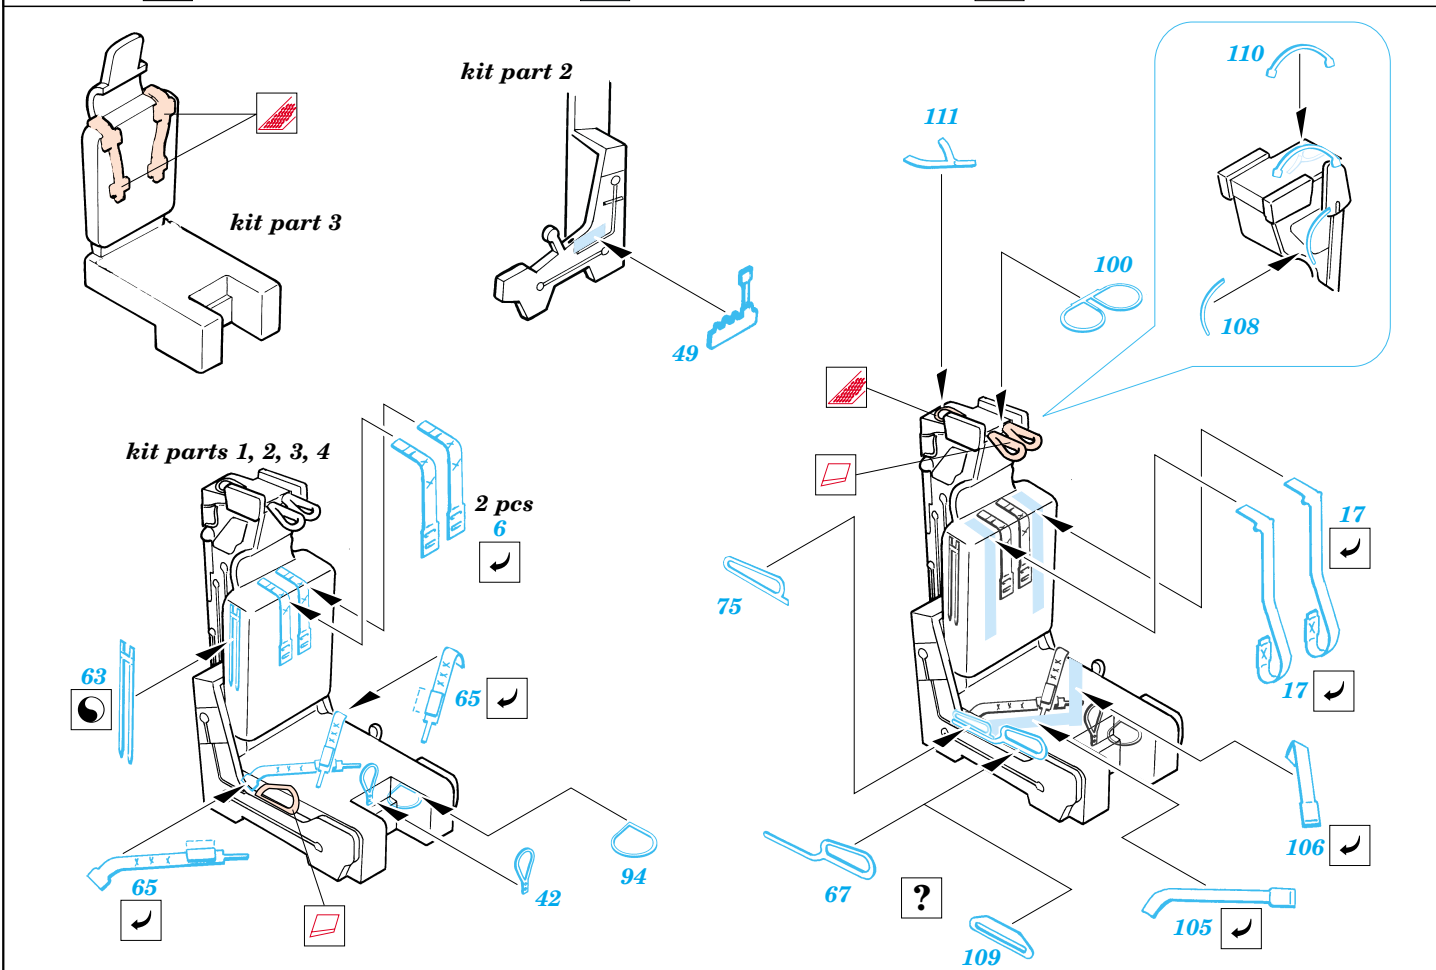

F-14A Tomcat

1/72 scale detail set for Revell kit • sada detailů pro model Revell 1/72

eduard

72 362

-  SYMMETRICAL ASSEMBLY
SYMETRICKÁ MONTÁŽ
-  REMOVE
ODSTRANIT
-  BEND
OHNOUT
-  REPLACE
NAHRADIT
-  GRIND
OBROUSIT
-  OPTION
VOLBA

 ORIGINAL KIT PARTS
PŮVODNÍ DÍLY STAVEBNICE

 PHOTO-ETCHED PARTS
LEPTANÉ DÍLY

 PARTS TO BE REMOVED
DÍLY K ODSTRANĚNÍ

References: - Squadron/Signal Publ.:Walk Around#3 - F-14 Tomcat