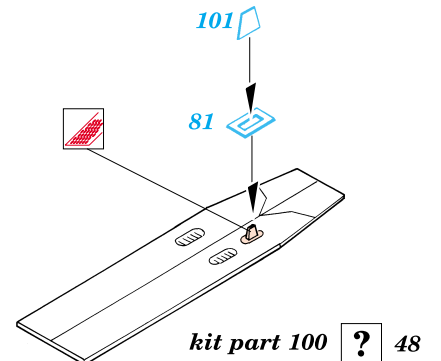

F-14A Tomcat

1/72 scale detail set for Revell kit • sada detailů pro model Revell 1/72

eduard

72 362

-  SYMMETRICAL ASSEMBLY
SYMETRICKÁ MONTÁŽ
-  REMOVE
ODSTRANIT
-  BEND
OHNOUT
-  REPLACE
NAHRADIT
-  GRIND
OBROUSIT
-  OPTION
VOLBA

 ORIGINAL KIT PARTS
PŮVODNÍ DÍLY STAVEBNICE

 PHOTO-ETCHED PARTS
LEPTANÉ DÍLY

 PARTS TO BE REMOVED
DÍLY K ODSTRANĚNÍ

References: - Squadron/Signal Publ.:Walk Around#3 - F-14 Tomcat