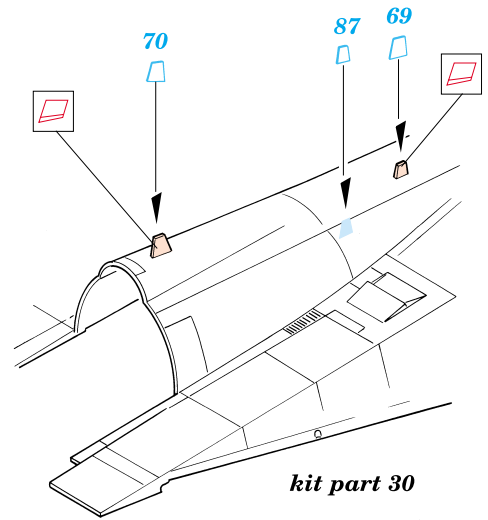

F-14A Tomcat

1/72 scale detail set for Revell kit • sada detailů pro model Revell 1/72

eduard

72 362

-  SYMMETRICAL ASSEMBLY
SYMETRICKÁ MONTÁŽ
-  REMOVE
ODSTRANIT
-  BEND
OHNOUT
-  REPLACE
NAHRADIT
-  GRIND
OBROUSIT
-  OPTION
VOLBA

 ORIGINAL KIT PARTS
PŮVODNÍ DÍLY STAVEBNICE

 PHOTO-ETCHED PARTS
LEPTANÉ DÍLY

 PARTS TO BE REMOVED
DÍLY K ODSTRANĚNÍ

References: - Squadron/Signal Publ.:Walk Around#3 - F-14 Tomcat