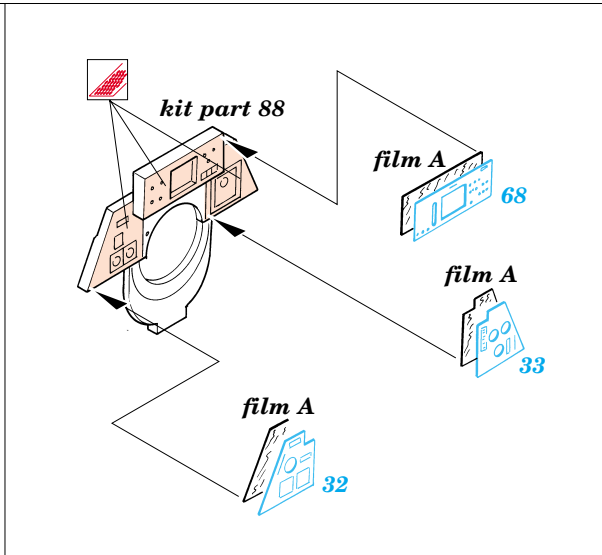

F-14A Tomcat

1/72 scale detail set for Revell kit • sada detailů pro model Revell 1/72

eduard

72 362

-  SYMMETRICAL ASSEMBLY
SYMETRICKÁ MONTÁŽ
-  REMOVE
ODSTRANIT
-  BEND
OHNOUT
-  REPLACE
NAHRADIT
-  GRIND
OBROUSIT
-  OPTION
VOLBA

 ORIGINAL KIT PARTS
PŮVODNÍ DÍLY STAVEBNICE

 PHOTO-ETCHED PARTS
LEPTANÉ DÍLY

 PARTS TO BE REMOVED
DÍLY K ODSTRANĚNÍ

References: - Squadron/Signal Publ.:Walk Around#3 - F-14 Tomcat