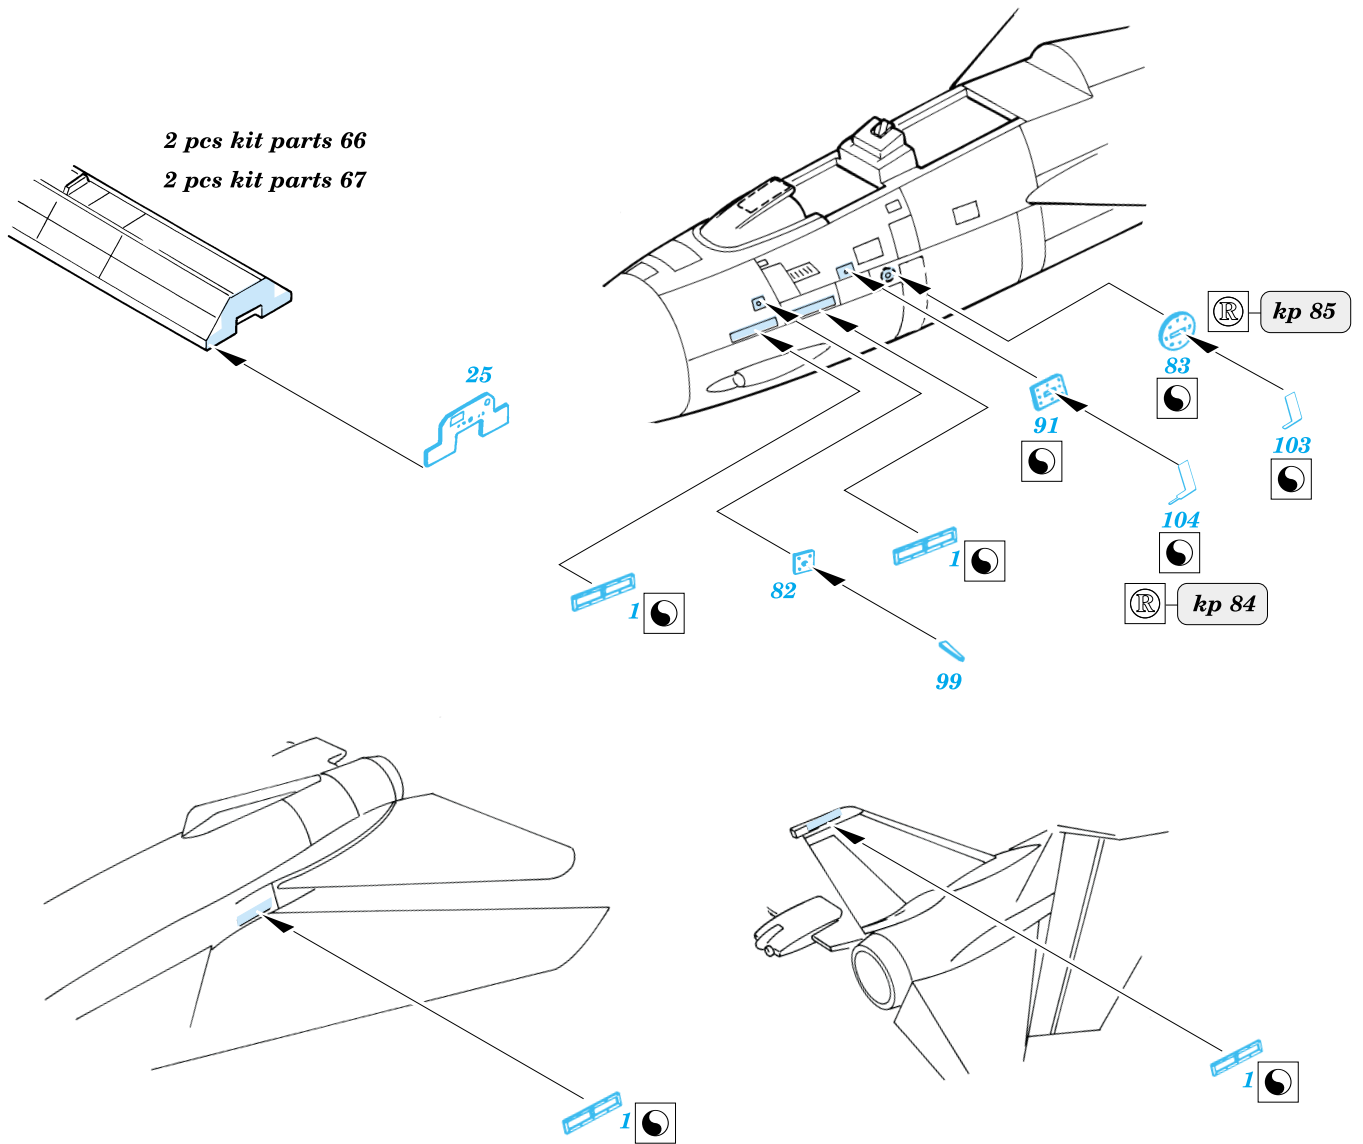

F-14A Tomcat

1/72 scale detail set for Revell kit • sada detailů pro model Revell 1/72

eduard

72 362

-  SYMMETRICAL ASSEMBLY
SYMETRICKÁ MONTÁŽ
-  REMOVE
ODSTRANIT
-  BEND
OHNOUT
-  REPLACE
NAHRADIT
-  GRIND
OBROUSIT
-  OPTION
VOLBA

 ORIGINAL KIT PARTS
PŮVODNÍ DÍLY STAVEBNICE

 PHOTO-ETCHED PARTS
LEPTANÉ DÍLY

 PARTS TO BE REMOVED
DÍLY K ODSTRANĚNÍ

References: - Squadron/Signal Publ.:Walk Around#3 - F-14 Tomcat