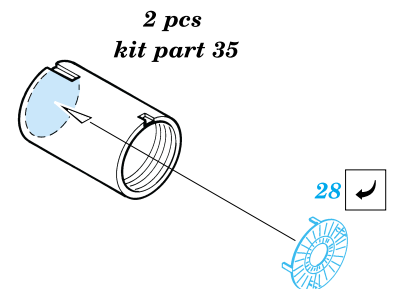

F-14A Tomcat

1/72 scale detail set for Revell kit • sada detailů pro model Revell 1/72

eduard

72 362

-  SYMMETRICAL ASSEMBLY
SYMETRICKÁ MONTÁŽ
-  REMOVE
ODSTRANIT
-  BEND
OHNOUT
-  REPLACE
NAHRADIT
-  GRIND
OBROUSIT
-  OPTION
VOLBA

 ORIGINAL KIT PARTS
PŮVODNÍ DÍLY STAVEBNICE

 PHOTO-ETCHED PARTS
LEPTANÉ DÍLY

 PARTS TO BE REMOVED
DÍLY K ODSTRANĚNÍ

References: - Squadron/Signal Publ.:Walk Around#3 - F-14 Tomcat