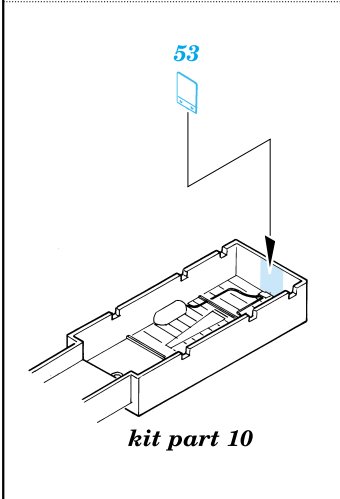

F-14A Tomcat

1/72 scale detail set for Revell kit • sada detailů pro model Revell 1/72

eduard

72 362

-  SYMMETRICAL ASSEMBLY
SYMETRICKÁ MONTÁŽ
-  REMOVE
ODSTRANIT
-  BEND
OHNOUT
-  REPLACE
NAHRADIT
-  GRIND
OBROUSIT
-  OPTION
VOLBA

 ORIGINAL KIT PARTS
PŮVODNÍ DÍLY STAVEBNICE

 PHOTO-ETCHED PARTS
LEPTANÉ DÍLY

 PARTS TO BE REMOVED
DÍLY K ODSTRANĚNÍ

References: - Squadron/Signal Publ.:Walk Around#3 - F-14 Tomcat