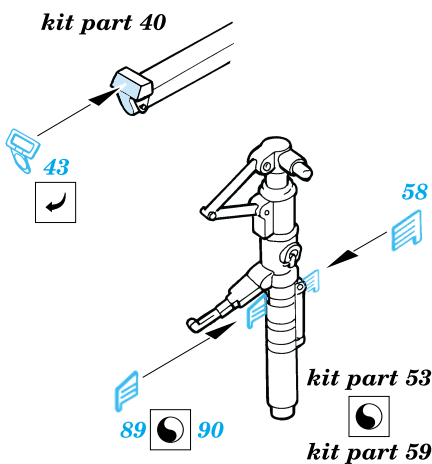

F-14A Tomcat

1/72 scale detail set for Revell kit • sada detailů pro model Revell 1/72

eduard

72 362

-  SYMMETRICAL ASSEMBLY
SYMETRICKÁ MONTÁŽ
-  REMOVE
ODSTRANIT
-  BEND
OHNOUT
-  REPLACE
NAHRADIT
-  GRIND
OBROUSIT
-  OPTION
VOLBA

 ORIGINAL KIT PARTS
PŮVODNÍ DÍLY STAVEBNICE

 PHOTO-ETCHED PARTS
LEPTANÉ DÍLY

 PARTS TO BE REMOVED
DÍLY K ODSTRANĚNÍ

References: - Squadron/Signal Publ.:Walk Around#3 - F-14 Tomcat