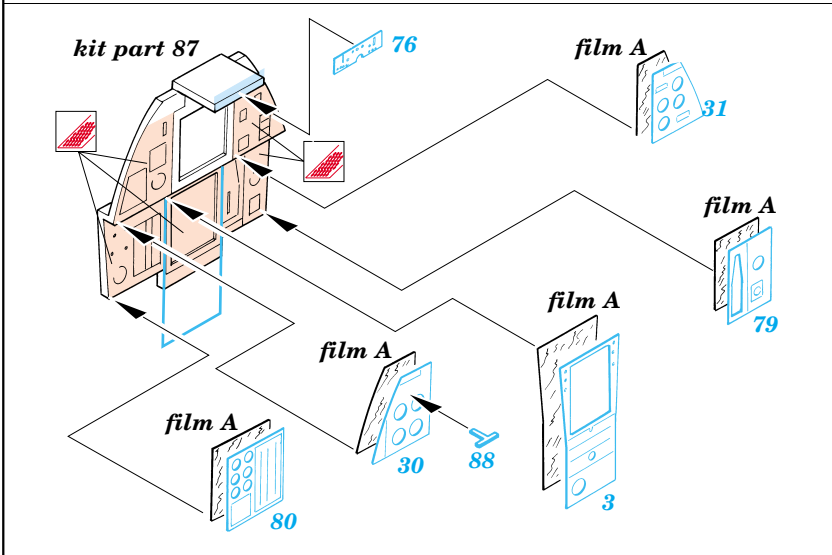

F-14A Tomcat

1/72 scale detail set for Revell kit • sada detailů pro model Revell 1/72

eduard

72 362

-  SYMMETRICAL ASSEMBLY
SYMETRICKÁ MONTÁŽ
-  REMOVE
ODSTRANIT
-  BEND
OHNOUT
-  REPLACE
NAHRADIT
-  GRIND
OBROUSIT
-  OPTION
VOLBA

 ORIGINAL KIT PARTS
PŮVODNÍ DÍLY STAVEBNICE

 PHOTO-ETCHED PARTS
LEPTANÉ DÍLY

 PARTS TO BE REMOVED
DÍLY K ODSTRANĚNÍ

References: - Squadron/Signal Publ.:Walk Around#3 - F-14 Tomcat