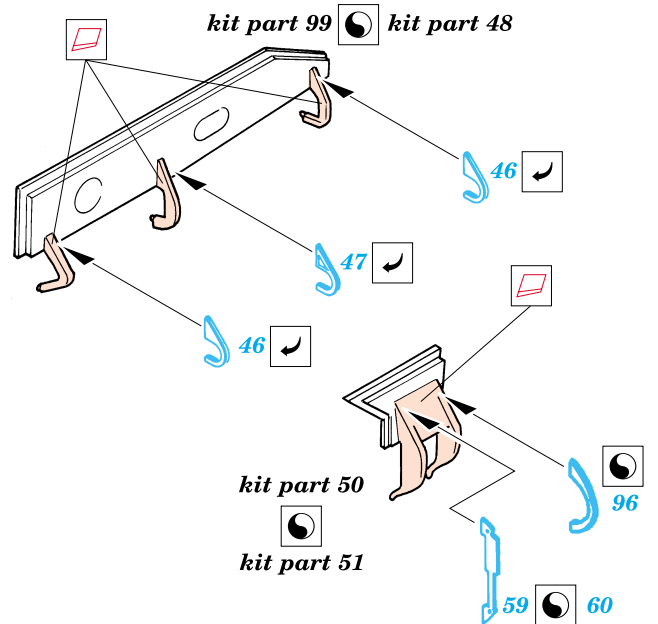

F-14A Tomcat

1/72 scale detail set for Revell kit • sada detailů pro model Revell 1/72

eduard

72 362

-  SYMMETRICAL ASSEMBLY
SYMETRICKÁ MONTÁŽ
-  REMOVE
ODSTRANIT
-  BEND
OHNOUT
-  REPLACE
NAHRADIT
-  GRIND
OBROUSIT
-  OPTION
VOLBA

 ORIGINAL KIT PARTS
PŮVODNÍ DÍLY STAVEBNICE

 PHOTO-ETCHED PARTS
LEPTANÉ DÍLY

 PARTS TO BE REMOVED
DÍLY K ODSTRANĚNÍ

References: - Squadron/Signal Publ.:Walk Around#3 - F-14 Tomcat