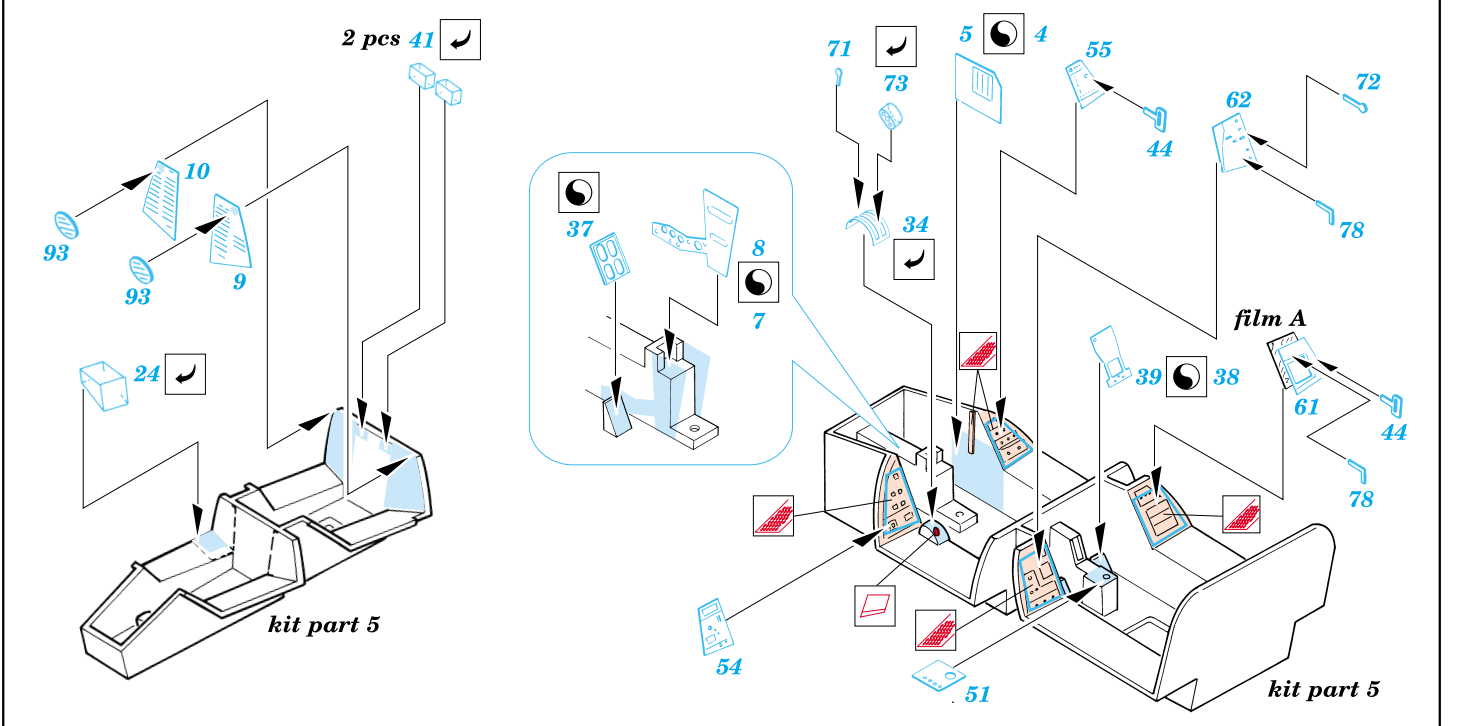

F-14A Tomcat

1/72 scale detail set for Revell kit • sada detailů pro model Revell 1/72

eduard

72 362

-  SYMMETRICAL ASSEMBLY
SYMETRICKÁ MONTÁŽ
-  REMOVE
ODSTRANIT
-  BEND
OHNOUT
-  REPLACE
NAHRADIT
-  GRIND
OBROUSIT
-  OPTION
VOLBA

 ORIGINAL KIT PARTS
PŮVODNÍ DÍLY STAVEBNICE

 PHOTO-ETCHED PARTS
LEPTANÉ DÍLY

 PARTS TO BE REMOVED
DÍLY K ODSTRANĚNÍ

References: - Squadron/Signal Publ.:Walk Around#3 - F-14 Tomcat