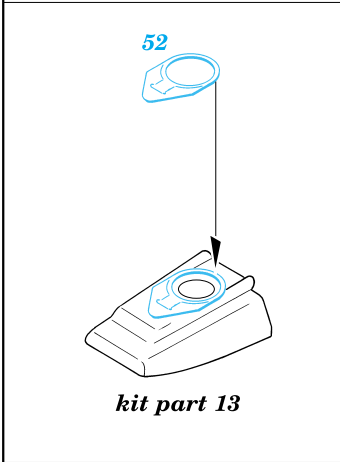

F-14A Tomcat

1/72 scale detail set for Revell kit • sada detailů pro model Revell 1/72

eduard

72 362

-  SYMMETRICAL ASSEMBLY
SYMETRICKÁ MONTÁŽ
-  REMOVE
ODSTRANIT
-  BEND
OHNOUT
-  REPLACE
NAHRADIT
-  GRIND
OBROUSIT
-  OPTION
VOLBA

 ORIGINAL KIT PARTS
PŮVODNÍ DÍLY STAVEBNICE

 PHOTO-ETCHED PARTS
LEPTANÉ DÍLY

 PARTS TO BE REMOVED
DÍLY K ODSTRANĚNÍ

References: - Squadron/Signal Publ.:Walk Around#3 - F-14 Tomcat