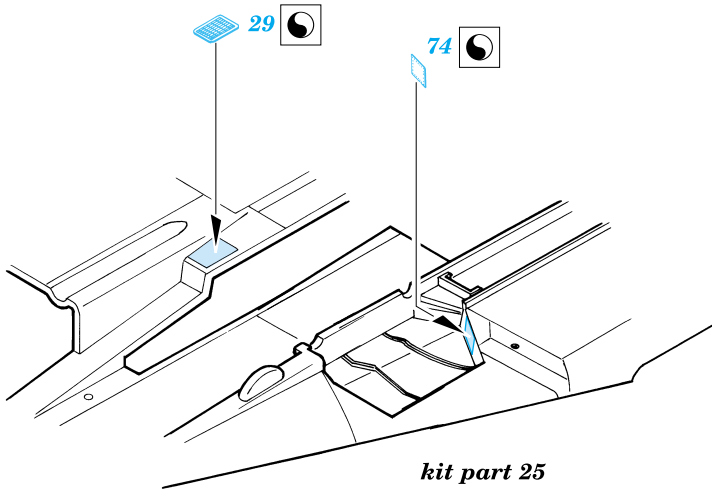

F-14A Tomcat

1/72 scale detail set for Revell kit • sada detailů pro model Revell 1/72

eduard

72 362

-  SYMMETRICAL ASSEMBLY
SYMETRICKÁ MONTÁŽ
-  REMOVE
ODSTRANIT
-  BEND
OHNOUT
-  REPLACE
NAHRADIT
-  GRIND
OBROUSIT
-  OPTION
VOLBA

 ORIGINAL KIT PARTS
PŮVODNÍ DÍLY STAVEBNICE

 PHOTO-ETCHED PARTS
LEPTANÉ DÍLY

 PARTS TO BE REMOVED
DÍLY K ODSTRANĚNÍ

References: - Squadron/Signal Publ.:Walk Around#3 - F-14 Tomcat