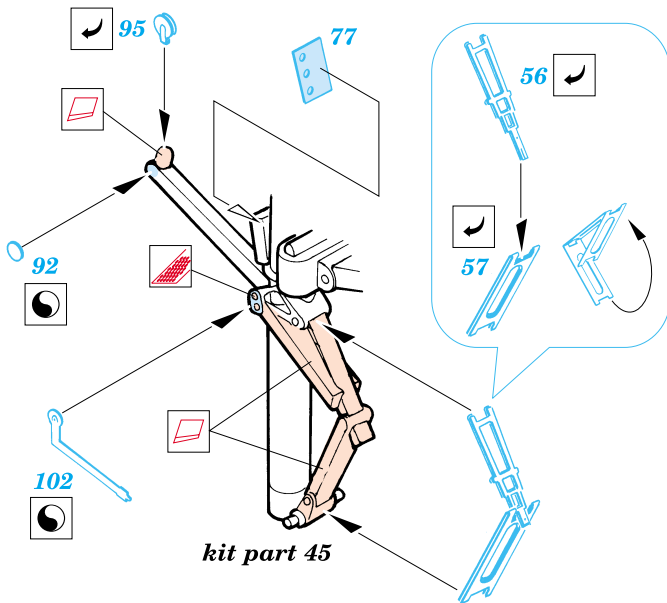

F-14A Tomcat

1/72 scale detail set for Revell kit • sada detailů pro model Revell 1/72

eduard

72 362

-  SYMMETRICAL ASSEMBLY
SYMETRICKÁ MONTÁŽ
-  REMOVE
ODSTRANIT
-  BEND
OHNOUT
-  REPLACE
NAHRADIT
-  GRIND
OBROUSIT
-  OPTION
VOLBA

 ORIGINAL KIT PARTS
PŮVODNÍ DÍLY STAVEBNICE

 PHOTO-ETCHED PARTS
LEPTANÉ DÍLY

 PARTS TO BE REMOVED
DÍLY K ODSTRANĚNÍ

References: - Squadron/Signal Publ.:Walk Around#3 - F-14 Tomcat