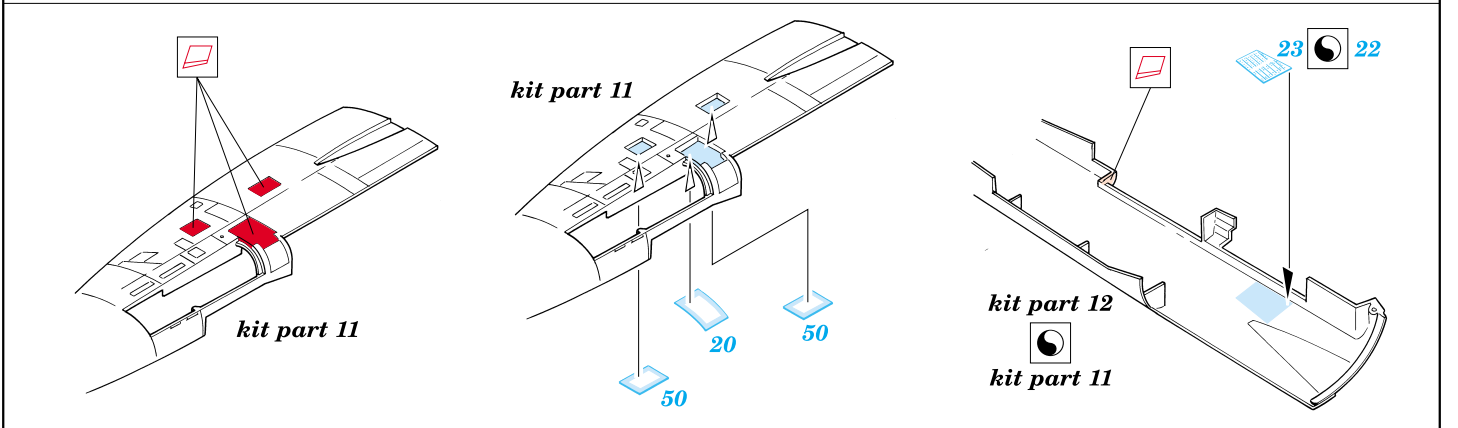

F-14A Tomcat

1/72 scale detail set for Revell kit • sada detailů pro model Revell 1/72

eduard

72 362

-  SYMMETRICAL ASSEMBLY
SYMETRICKÁ MONTÁŽ
-  REMOVE
ODSTRANIT
-  BEND
OHNOUT
-  REPLACE
NAHRADIT
-  GRIND
OBROUSIT
-  OPTION
VOLBA

 ORIGINAL KIT PARTS
PŮVODNÍ DÍLY STAVEBNICE

 PHOTO-ETCHED PARTS
LEPTANÉ DÍLY

 PARTS TO BE REMOVED
DÍLY K ODSTRANĚNÍ

References: - Squadron/Signal Publ.:Walk Around#3 - F-14 Tomcat