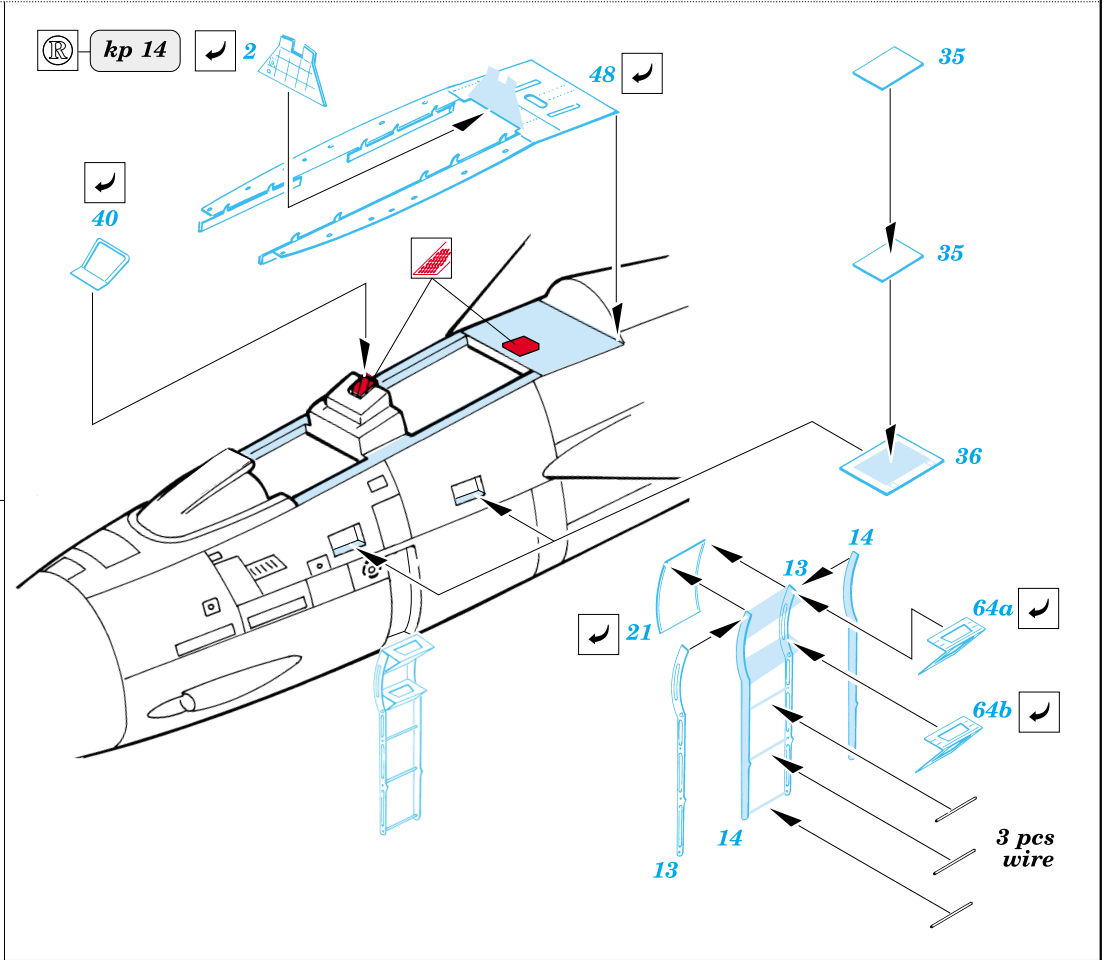

F-14A Tomcat

1/72 scale detail set for Revell kit • sada detailů pro model Revell 1/72

eduard

72 362

-  SYMMETRICAL ASSEMBLY
SYMETRICKÁ MONTÁŽ
-  REMOVE
ODSTRANIT
-  BEND
OHNOUT
-  REPLACE
NAHRADIT
-  GRIND
OBROUSIT
-  OPTION
VOLBA

 ORIGINAL KIT PARTS
PŮVODNÍ DÍLY STAVEBNICE

 PHOTO-ETCHED PARTS
LEPTANÉ DÍLY

 PARTS TO BE REMOVED
DÍLY K ODSTRANĚNÍ

References: - Squadron/Signal Publ.:Walk Around#3 - F-14 Tomcat